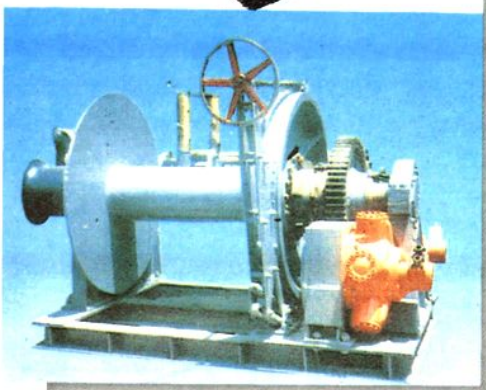

中国水产温州渔业机械公司

地址：浙江省温州市黎明中路 96 号

邮编：325003

电话：(0577) 8333901 8333273

厂长：黄铃华

主导产品：渔船甲板机械系列产品（绞网机、锚机、液压舵机、分动泵站等）。

绞网