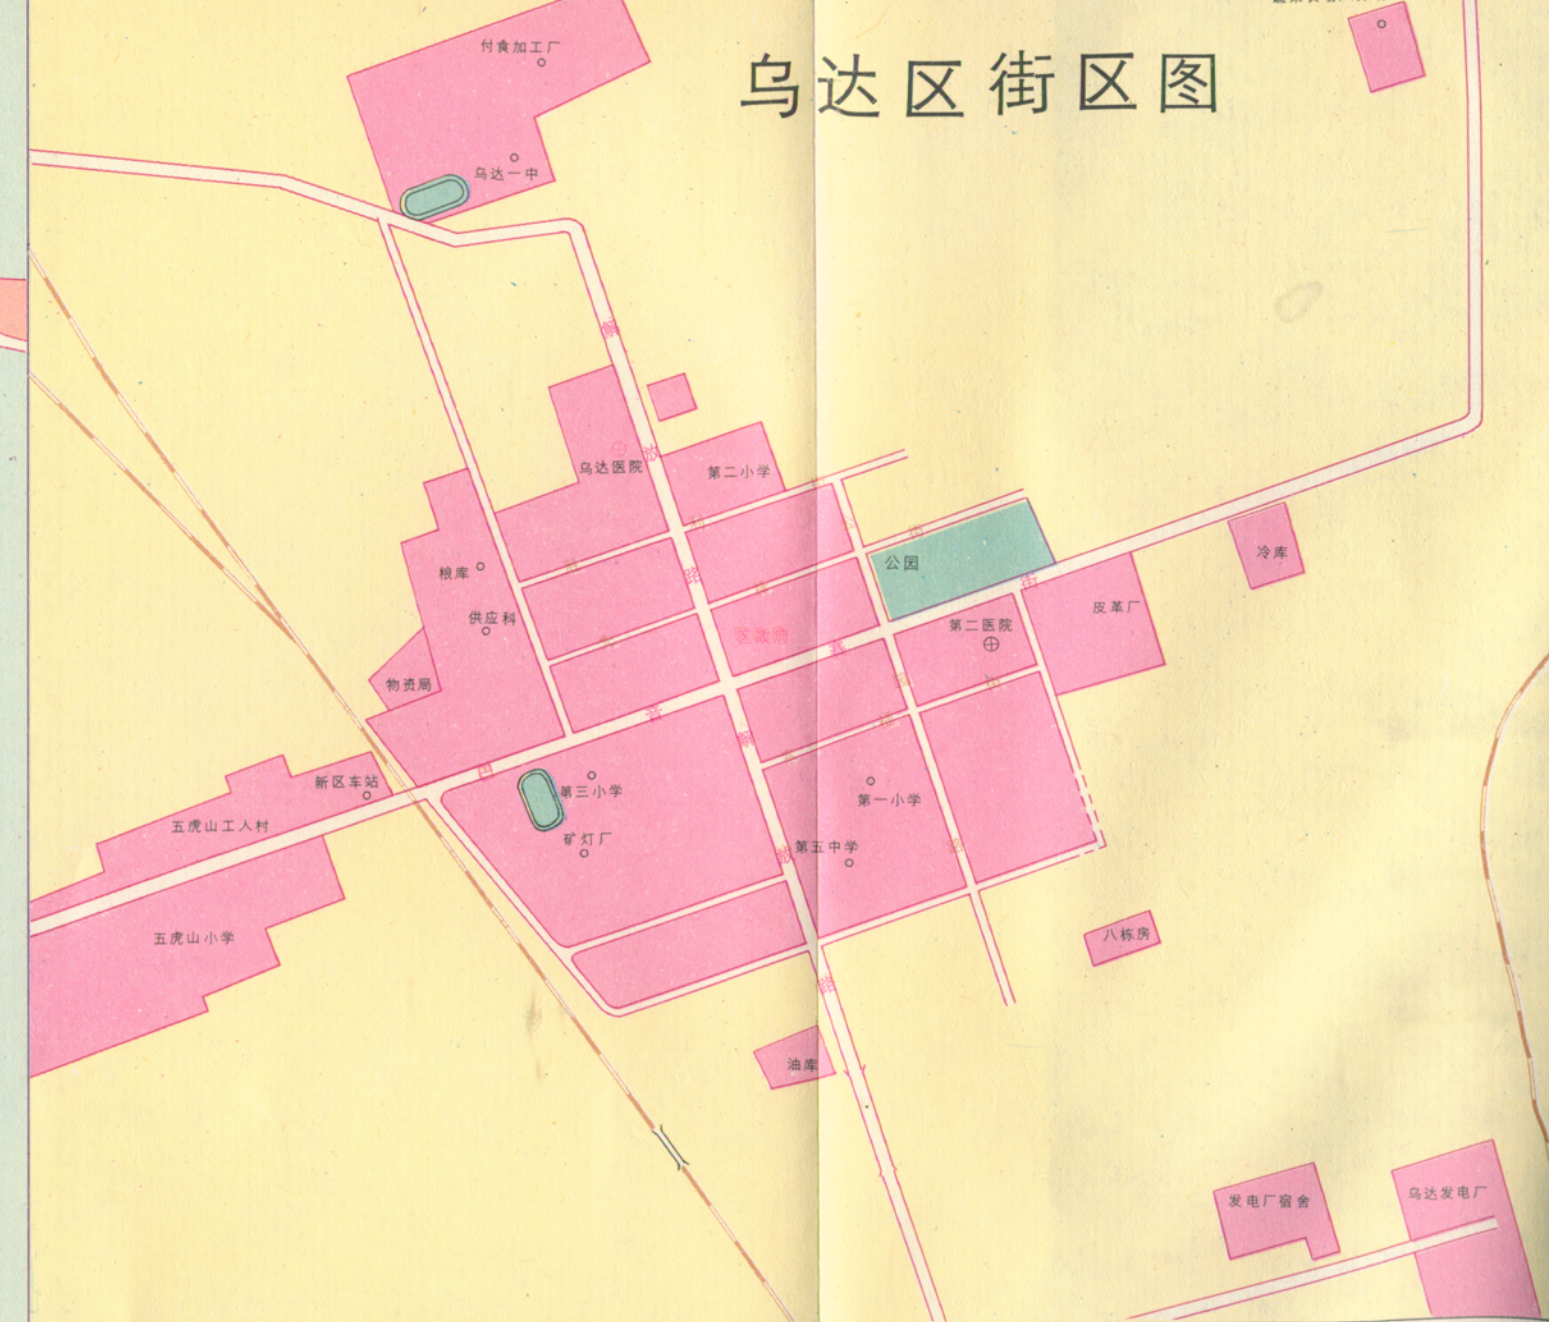

乌海市

海勃湾区街区图

乌达区街区图

海南区街区图

图例

- ● 盟驻地、区驻地
- 公社驻地
- 河流
- 盟界
- 省界
- 旗、县界
- 铁路
- 主要公路