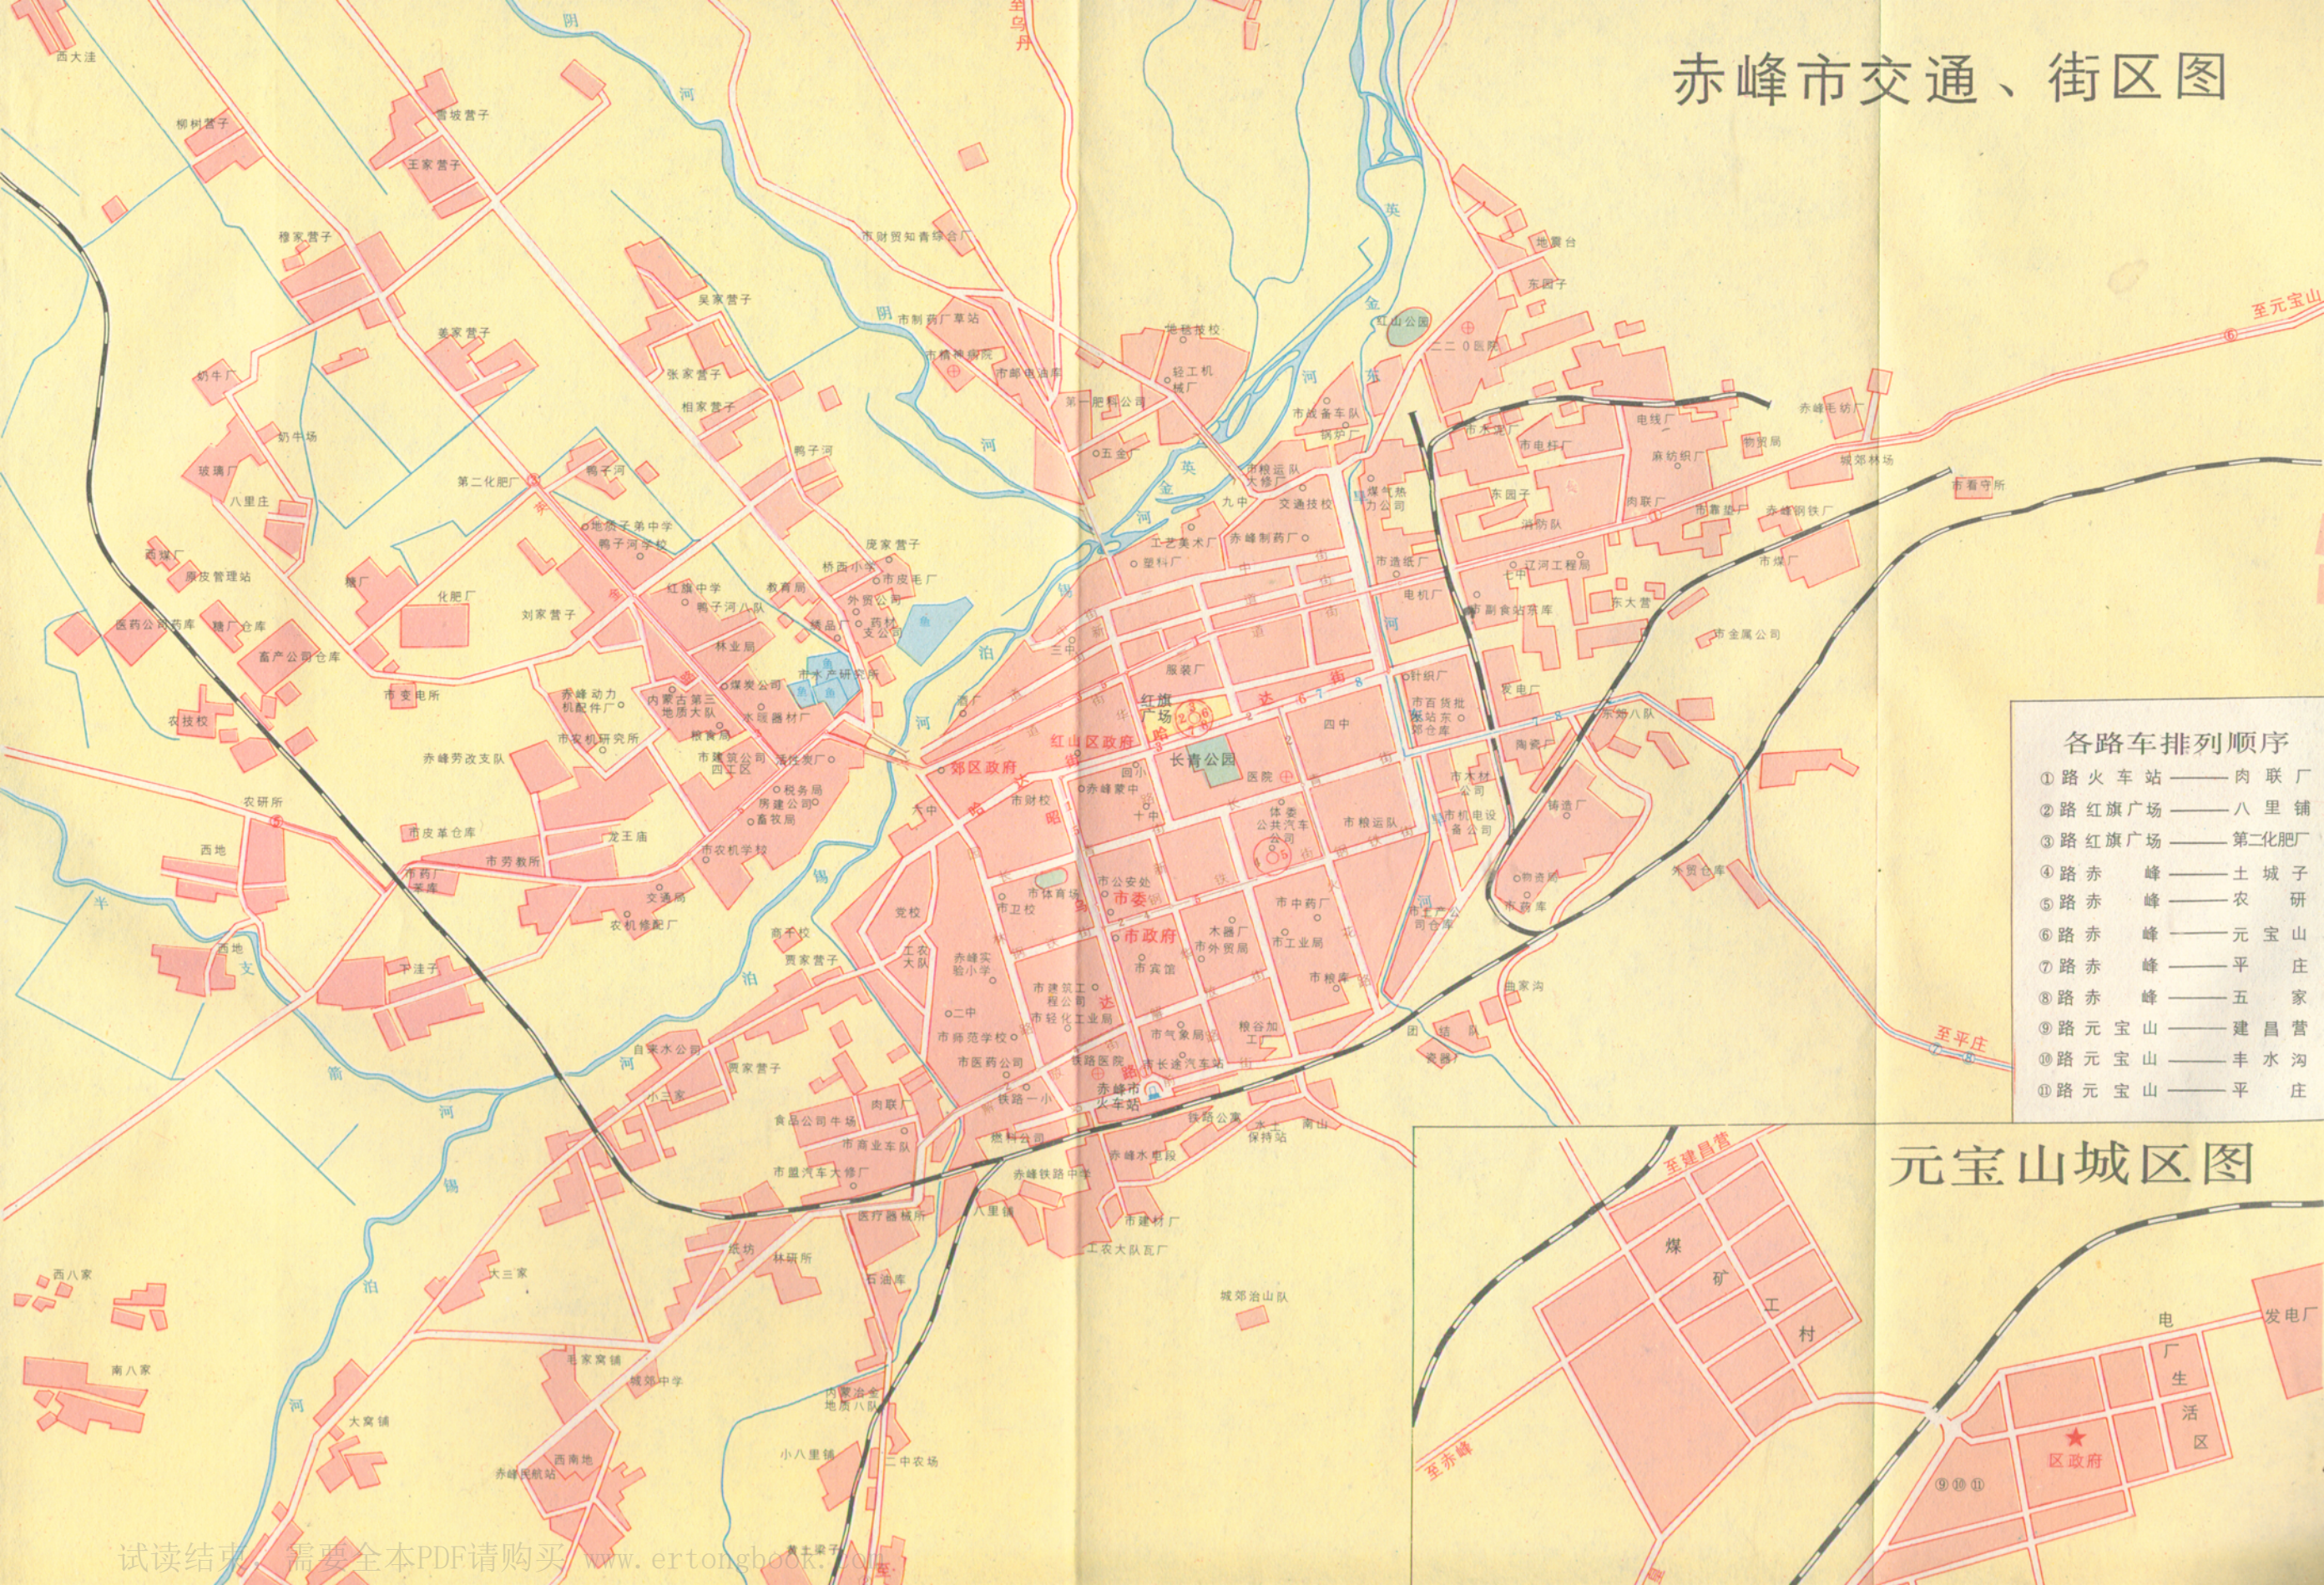

- ● 盟驻地、区驻地
- 公社驻地
- 河流
- 盟界
- 省界
- 旗、县界
- 铁路
- 主要公路

赤峰市交通、街区图

各路车排列顺序

- ①路火车站——肉联厂
- ②路红旗广场——八里铺
- ③路红旗广场——第二化肥厂
- ④路赤峰——土城子
- ⑤路赤峰——农研
- ⑥路赤峰——元宝山
- ⑦路赤峰——平庄
- ⑧路赤峰——五家
- ⑨路元宝山——建昌营
- ⑩路元宝山——丰水沟
- ⑪路元宝山——平庄

元宝山城區图

牙克石市街区图

扎兰屯市交通、街区图

通辽市街区图

霍林郭勒市街区图

集宁市交通、街区图

临河市交通、街区图

丰镇县街区图