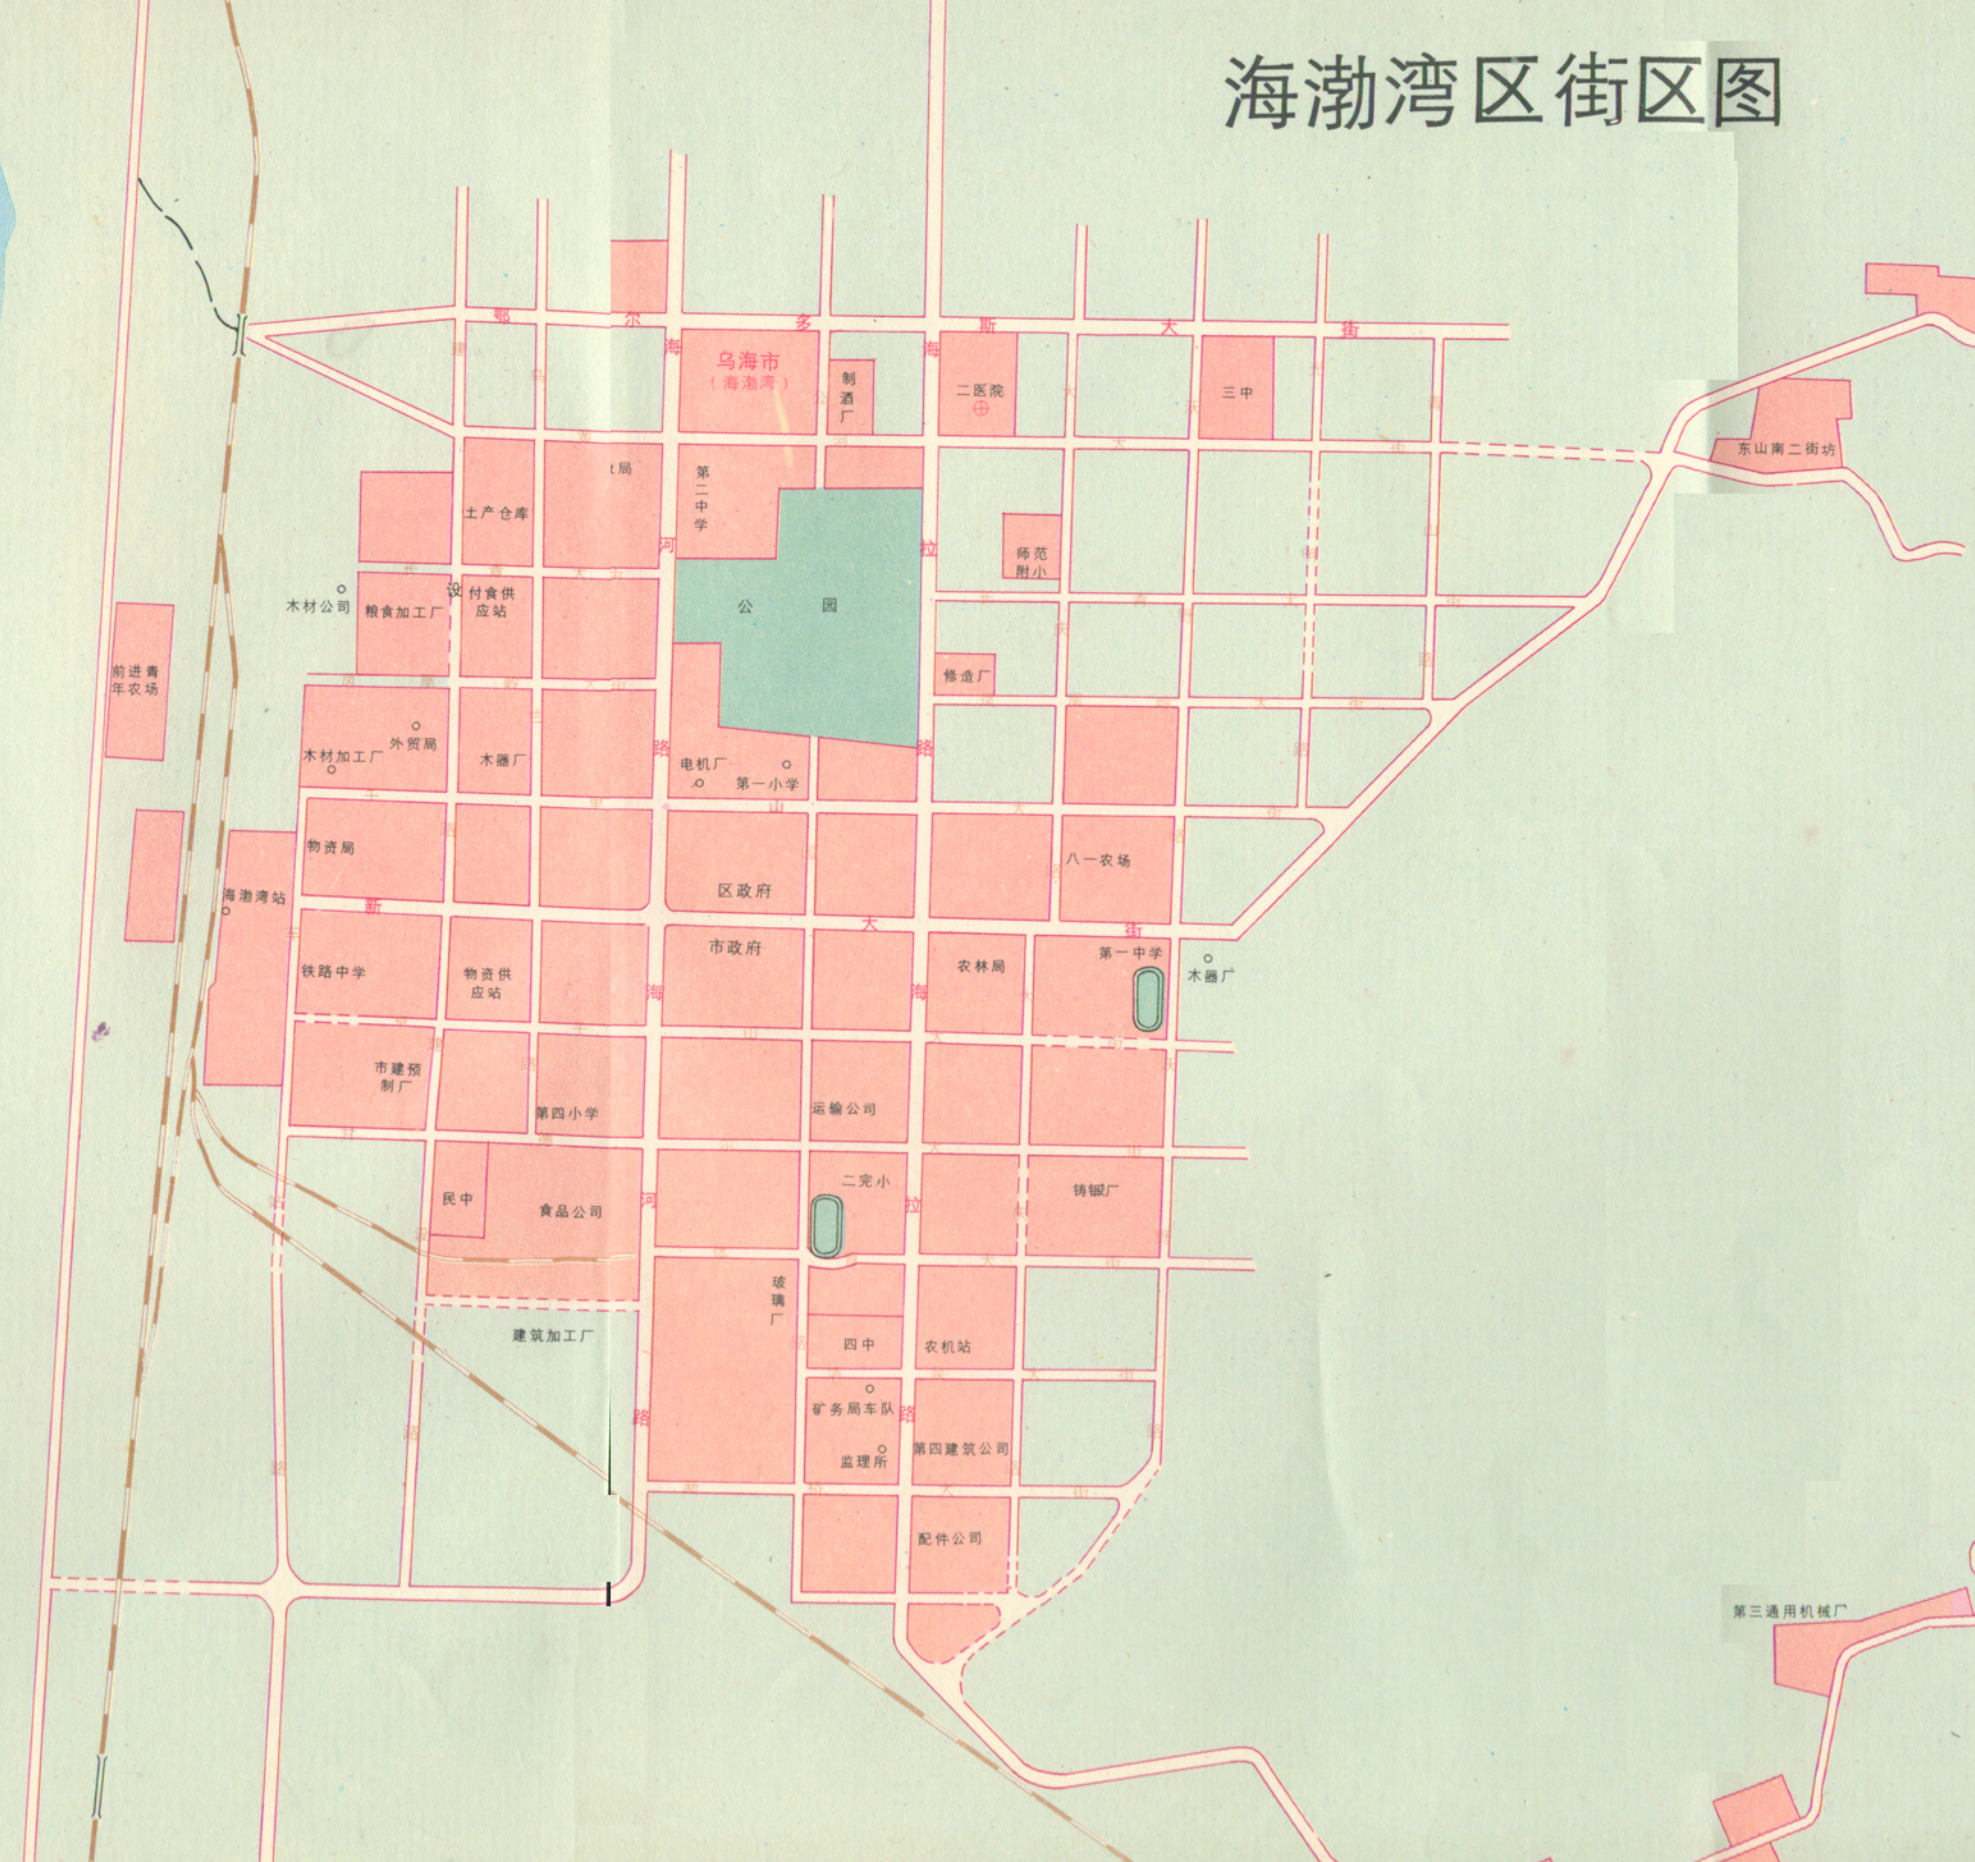

乌海市

海勃湾区街区图

乌达区街区图

海南区街区图

图例

- ● 盟驻地、区驻地
- 公社驻地
- 河流
- 盟界
- 省界
- 旗、县界
- 铁路
- 主要公路