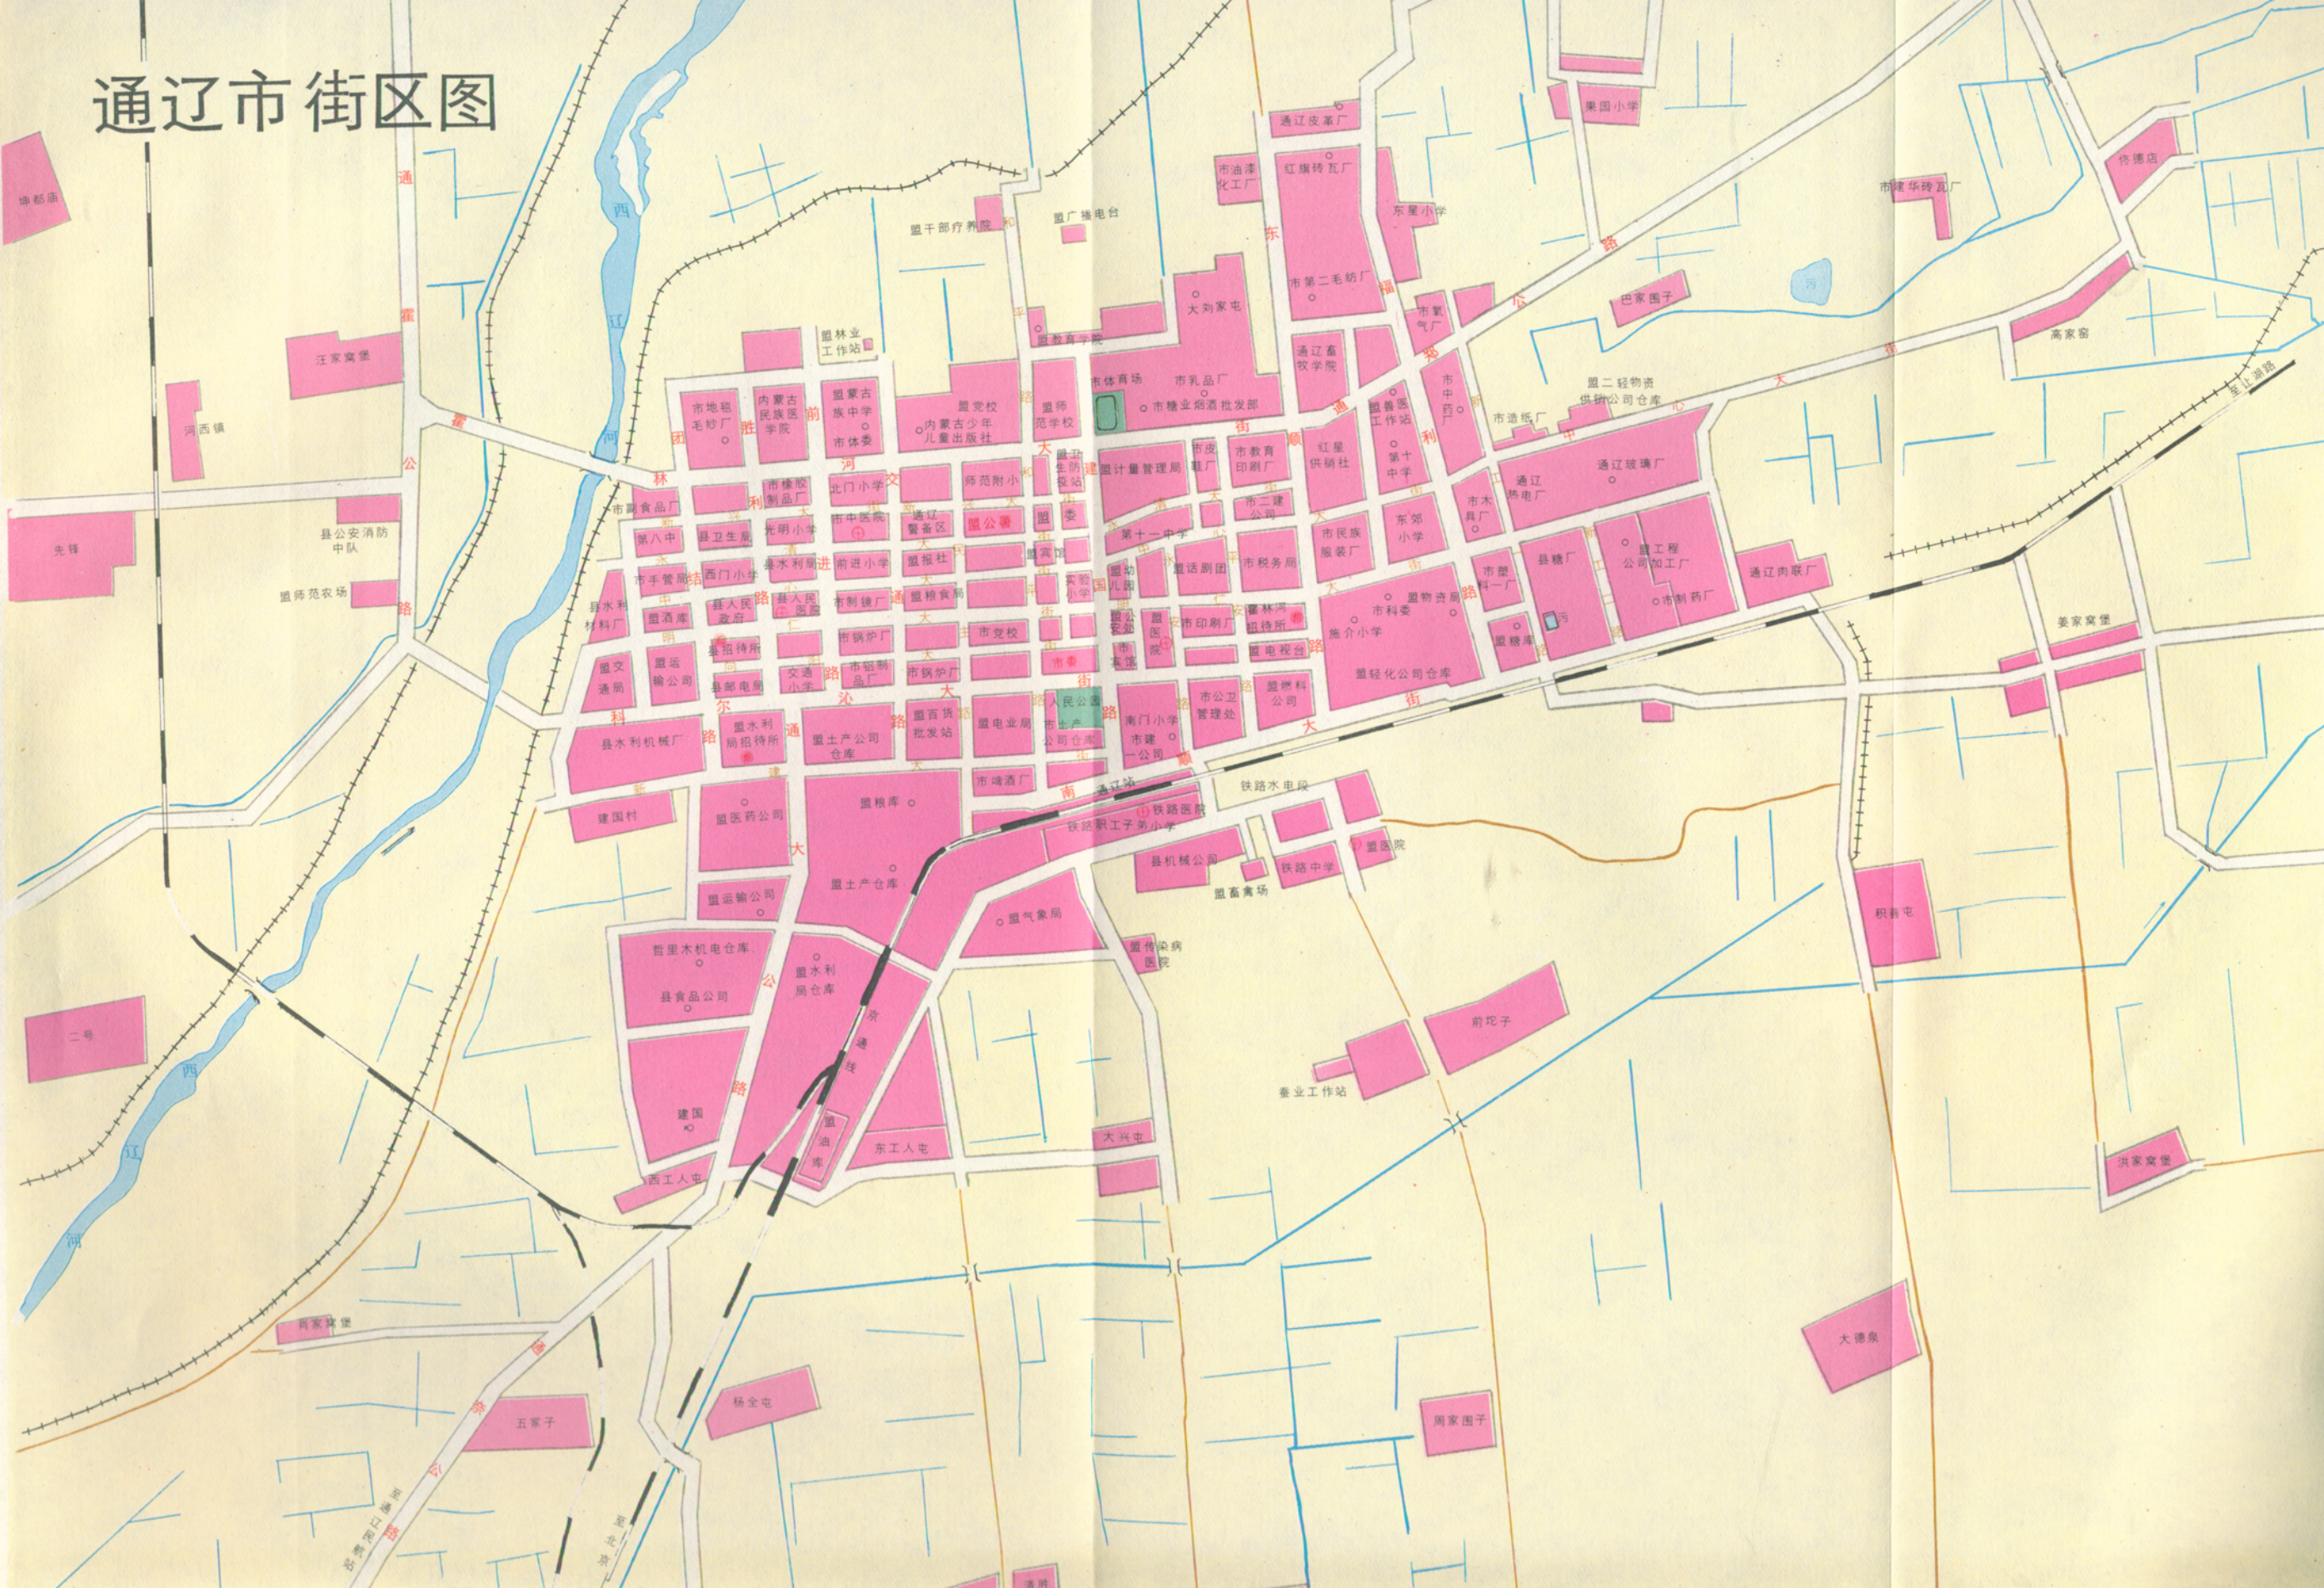

- ● 盟驻地、区驻地
- 公社驻地
- 河流
- 盟界
- 省界
- 旗、县界
- 铁路
- 主要公路

赤峰市交通、街区图

各路车排列顺序

- ①路火车站——肉联厂
- ②路红旗广场——八里铺
- ③路红旗广场——第二化肥厂
- ④路赤峰——土城子
- ⑤路赤峰——农研
- ⑥路赤峰——元宝山
- ⑦路赤峰——平庄
- ⑧路赤峰——五家
- ⑨路元宝山——建昌营
- ⑩路元宝山——丰水沟
- ⑪路元宝山——平庄

元宝山城區图

牙克石市街区图

扎兰屯市交通、街区图

通辽市街区图

霍林郭勒市街区图

集宁市交通、街区图

临河市交通、街区图

丰镇县街区图