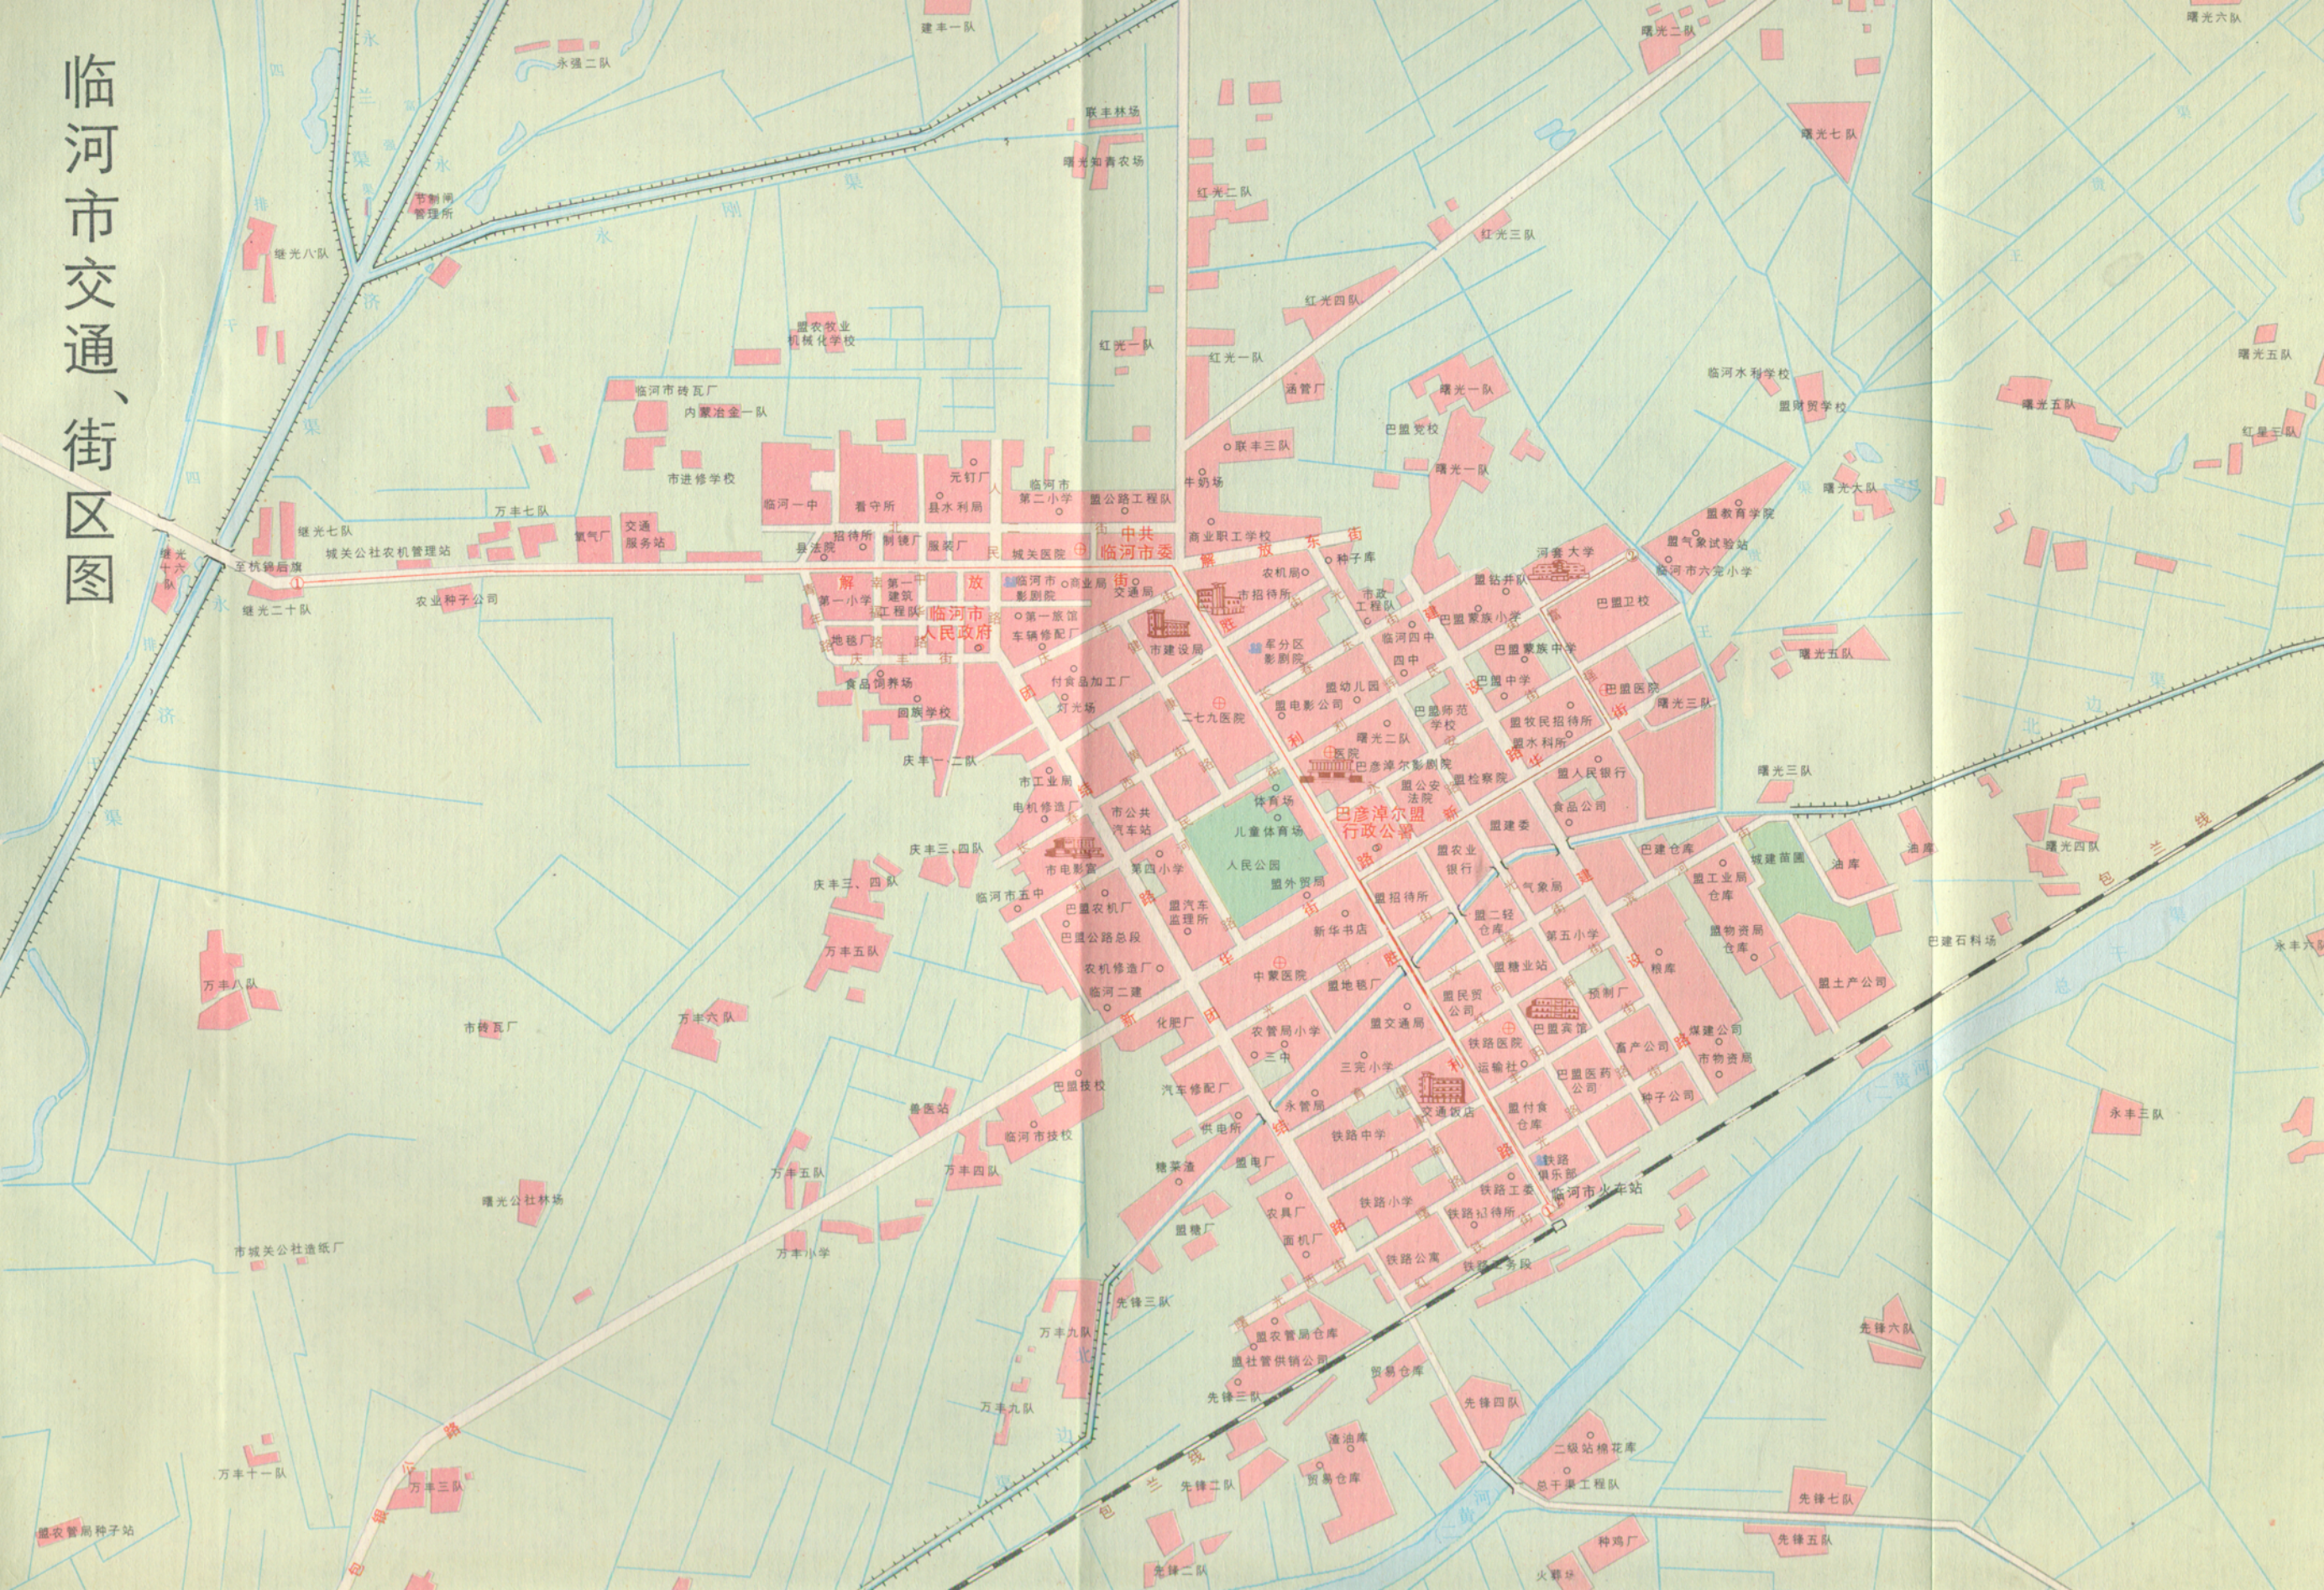

- ● 盟驻地、区驻地
- 公社驻地
- 河流
- 盟界
- 省界
- 旗、县界
- 铁路
- 主要公路

赤峰市交通、街区图

各路车排列顺序

- ①路火车站——肉联厂
- ②路红旗广场——八里铺
- ③路红旗广场——第二化肥厂
- ④路赤峰——土城子
- ⑤路赤峰——农研
- ⑥路赤峰——元宝山
- ⑦路赤峰——平庄
- ⑧路赤峰——五家
- ⑨路元宝山——建昌营
- ⑩路元宝山——丰水沟
- ⑪路元宝山——平庄

元宝山城區图

牙克石市街区图

扎兰屯市交通、街区图

通辽市街区图

霍林郭勒市街区图

集宁市交通、街区图

临河市交通、街区图

丰镇县街区图