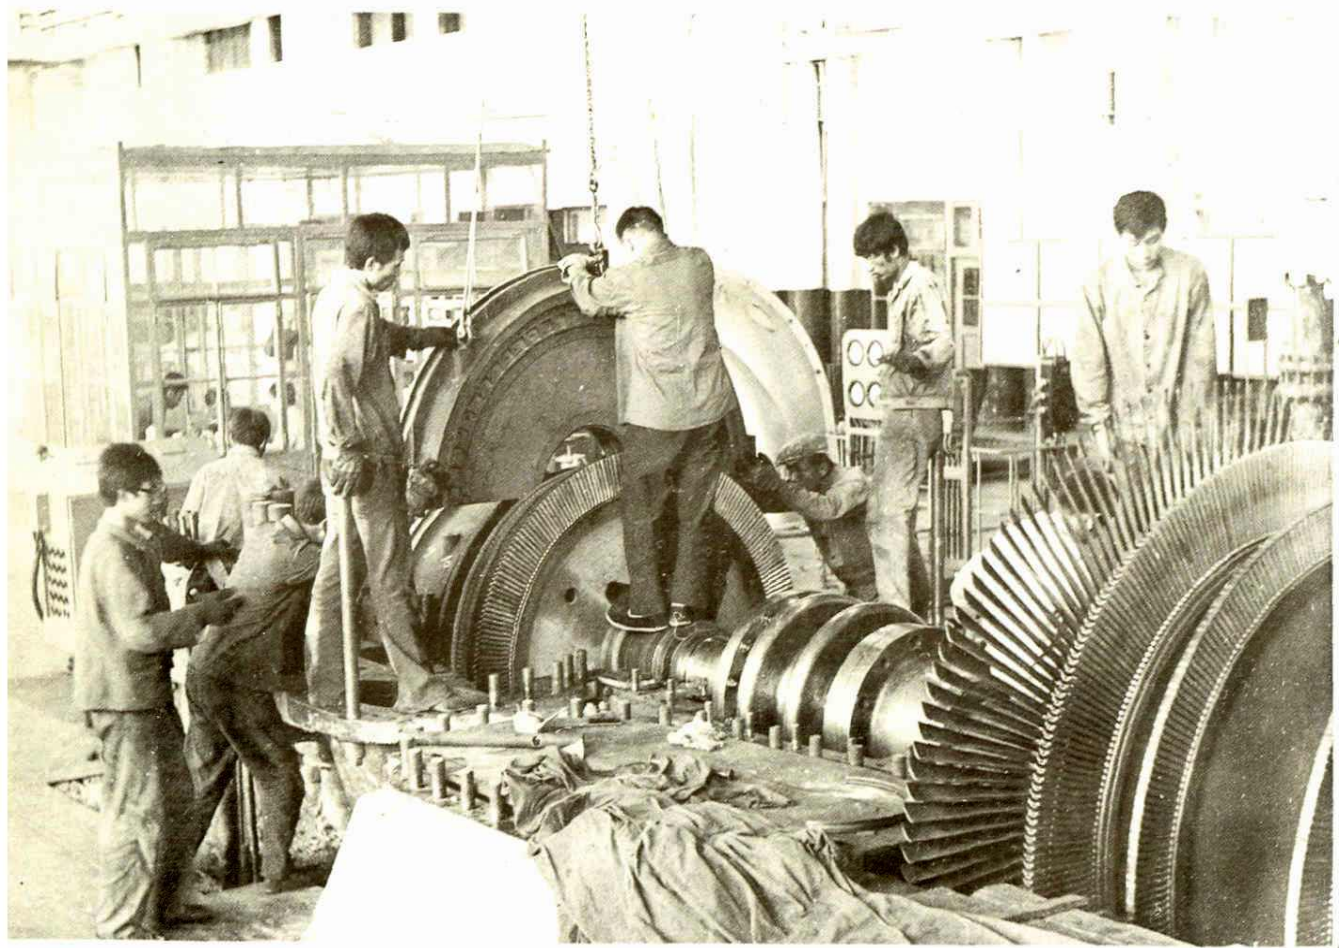

一九八八年十月

第二届团员代表大会

申新原动部租用的蒸汽机车

申新三千千瓦发电机组

公私合营新秦电厂扩建机组施工工地

正在宝成线行驶的电气机车

宝鸡军民共建文明市领导同志参观变电站

三号汽轮机大修