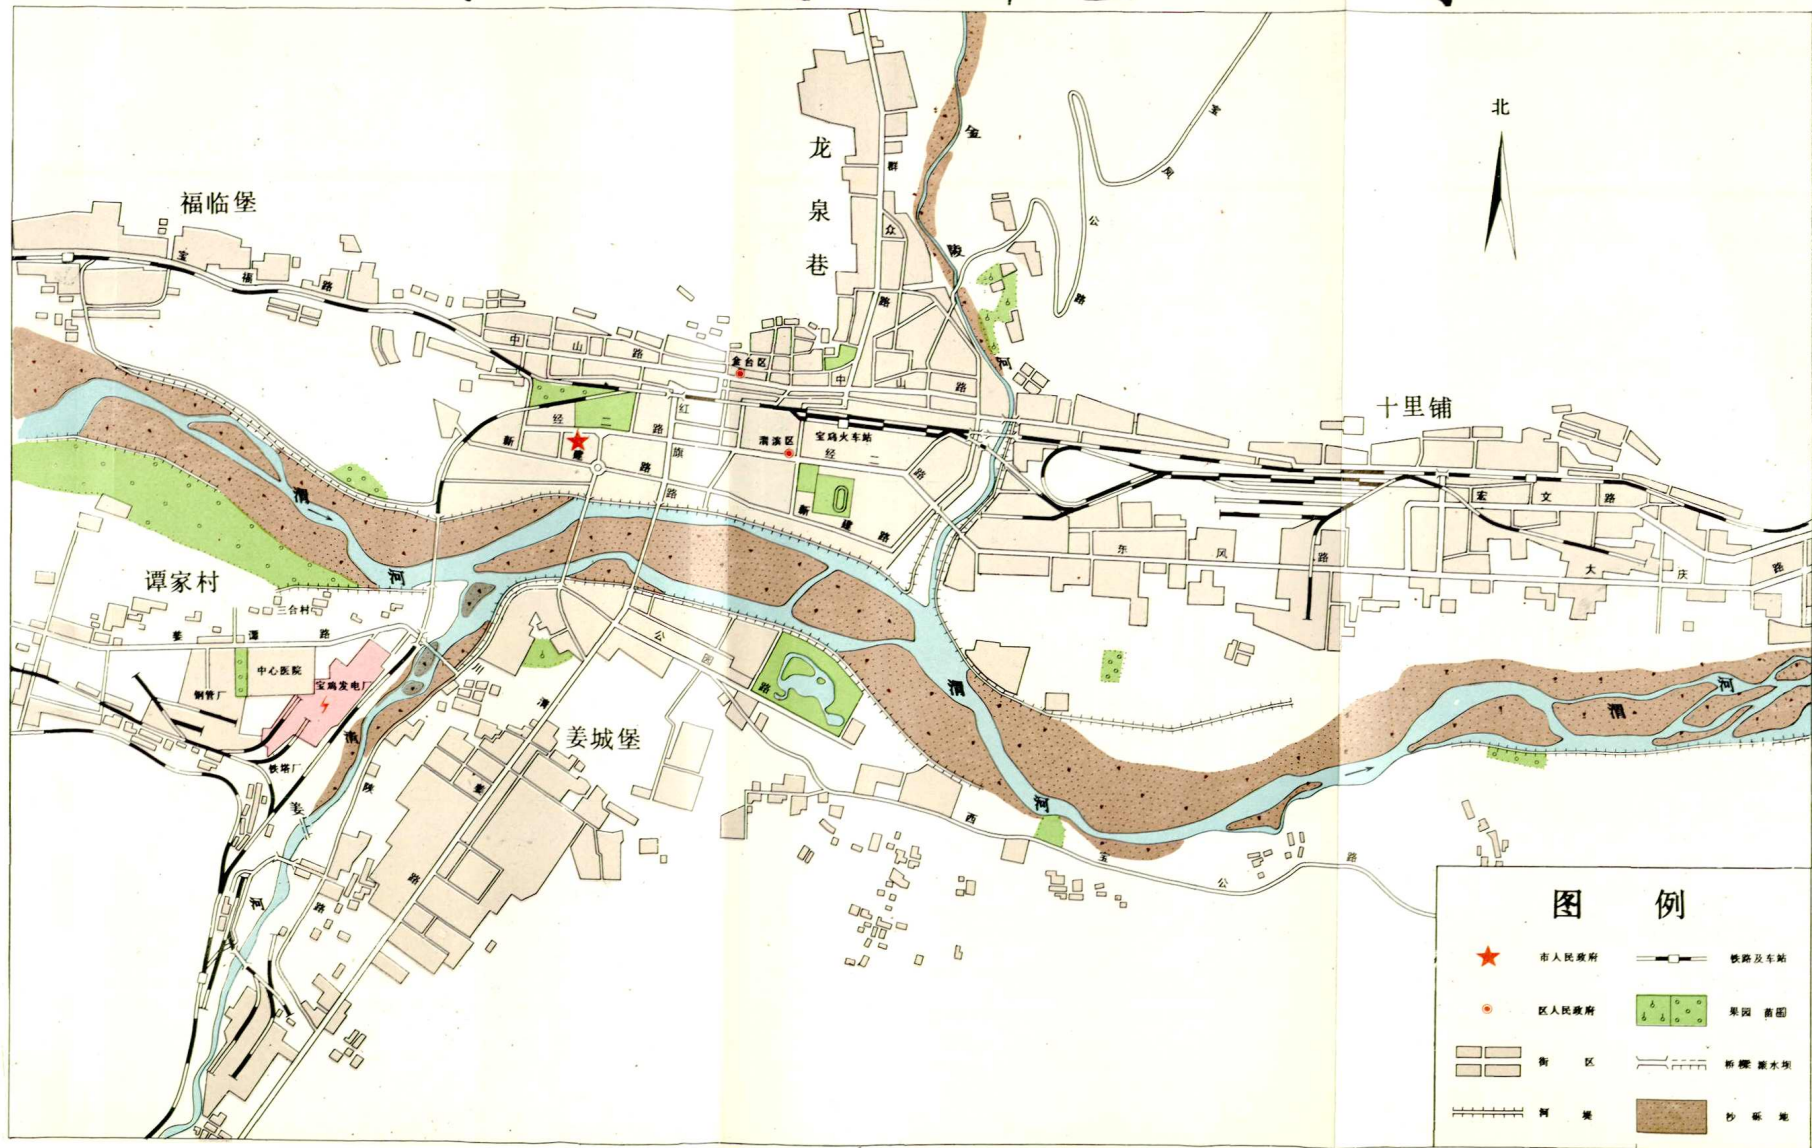

寶鷄巖電廠市區位置圖

图例

- ★ 市人民政府
- 区人民政府
- 街区
- 河
- 铁路及车站
- 果园 苗圃
- 桥梁 渡水坝
- 砂砾地