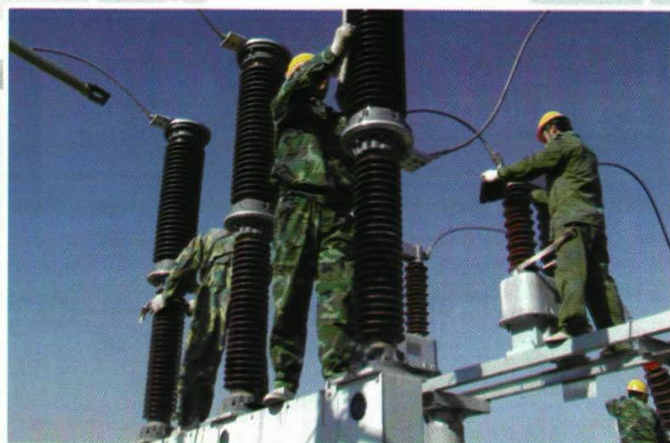

北票市农电局

北票市农电局领导班子

北票市农电局电网调度中心

2004年落成的北票市农电局新办公大楼

北票市农电局电能计
量检测室

变电设备检修

防洪防汛演练

北票市农电局多元产业之一——北票众鑫煤研石制砖有限公司