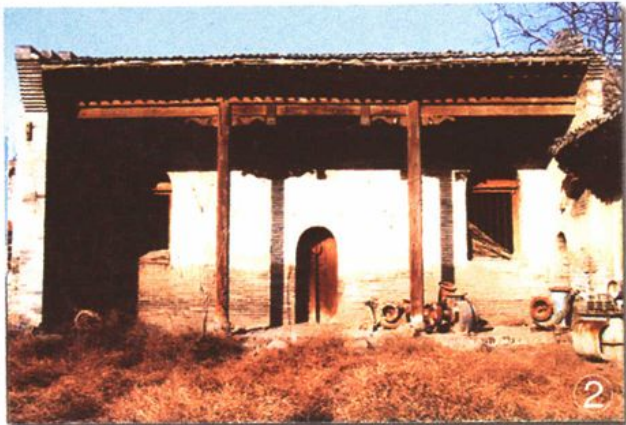

青堆镇印章

青堆镇第二区区政府印

苏式教学楼

苏式教学楼

- ① 郡马府门
- ② 龙王庙楼殿
- ③ 张德亮院门楼
- ④ 张树山院门楼
- ⑤ 张永安院门楼
- ⑥ 郭氏绳武门楼

▶ 田潤成〔元代〕老窑

▶ 張德亮老宅院

▶ 〔明代〕約400年古樹
（田潤林院棗樹）