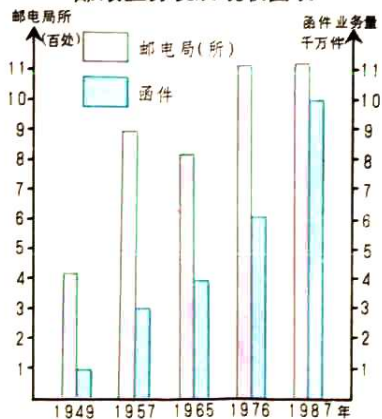

邮政业务发展现状图表

甘肃省邮政网路图

1:450000

图 例

- 省会局
- ⊙ 地区、市、州局
- 县、市局
- 一级架空明线
- 二级架空明线
- ⊕ 分线杆
- 微波中继站
- 微波分路站
- 一级埋式电缆
- 二级埋式电缆

电信业务发展现状图表

甘肃省电信网路图

1:4500000