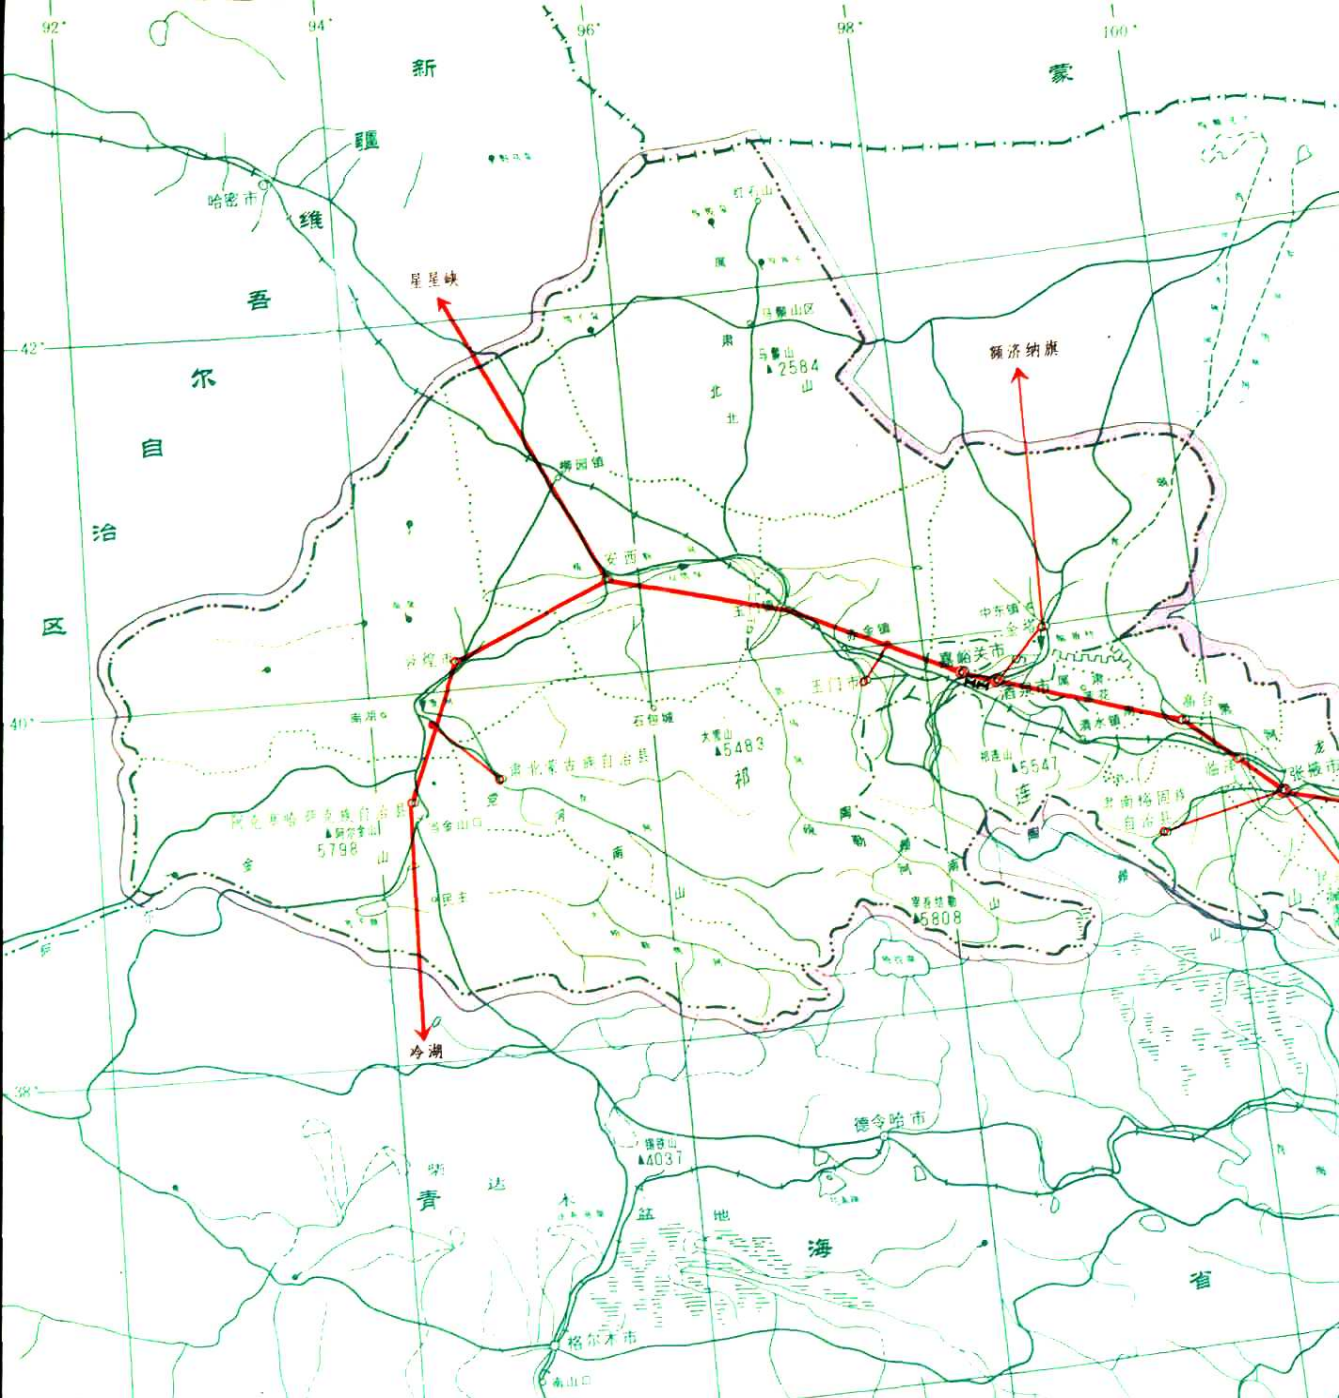

图 例

- 省会局
- ⊙ 地区、市、州局
- 县、市局
- 一级架空明线
- 二级架空明线
- ⊕ 分线杆
- 微波中继站
- 微波分路站
- --- 一级埋式电缆
- --- 二级埋式电缆