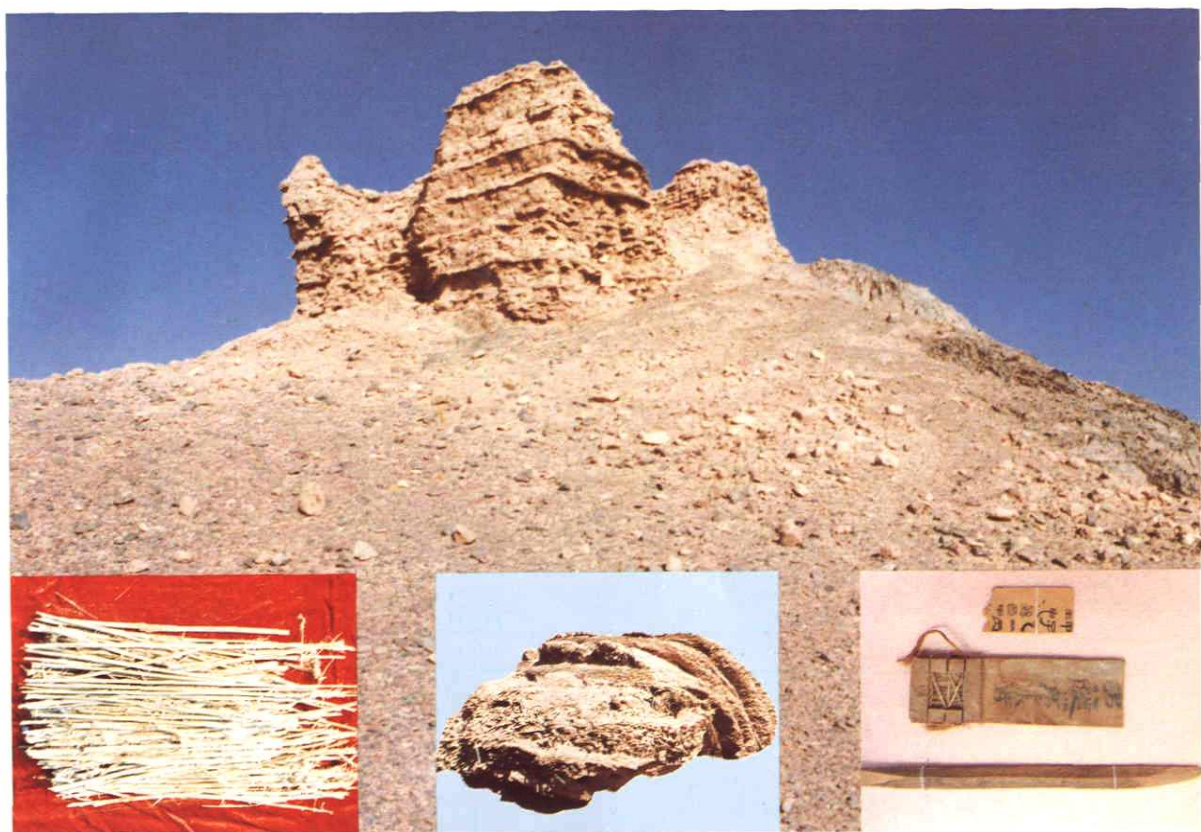

阳关烽燧：位于敦煌县境内，建于西汉，素有“阳关耳目”之称，与之配套使用的积薪、苕、封检尚存，封检上书有“第八燧高矢箭”字样

驿使图：出土于嘉峪关城北的魏晋墓，它是甘肃

河西走廊沙漠中的长途线路

20世纪30至50年代甘肃使用的自动电报机

驿实寄封

清光緒二十九年（1903年）七月廿五日发自固原的邮

甘肃最初使用的电话机

华亭加盖邮票及刻制戳记收条