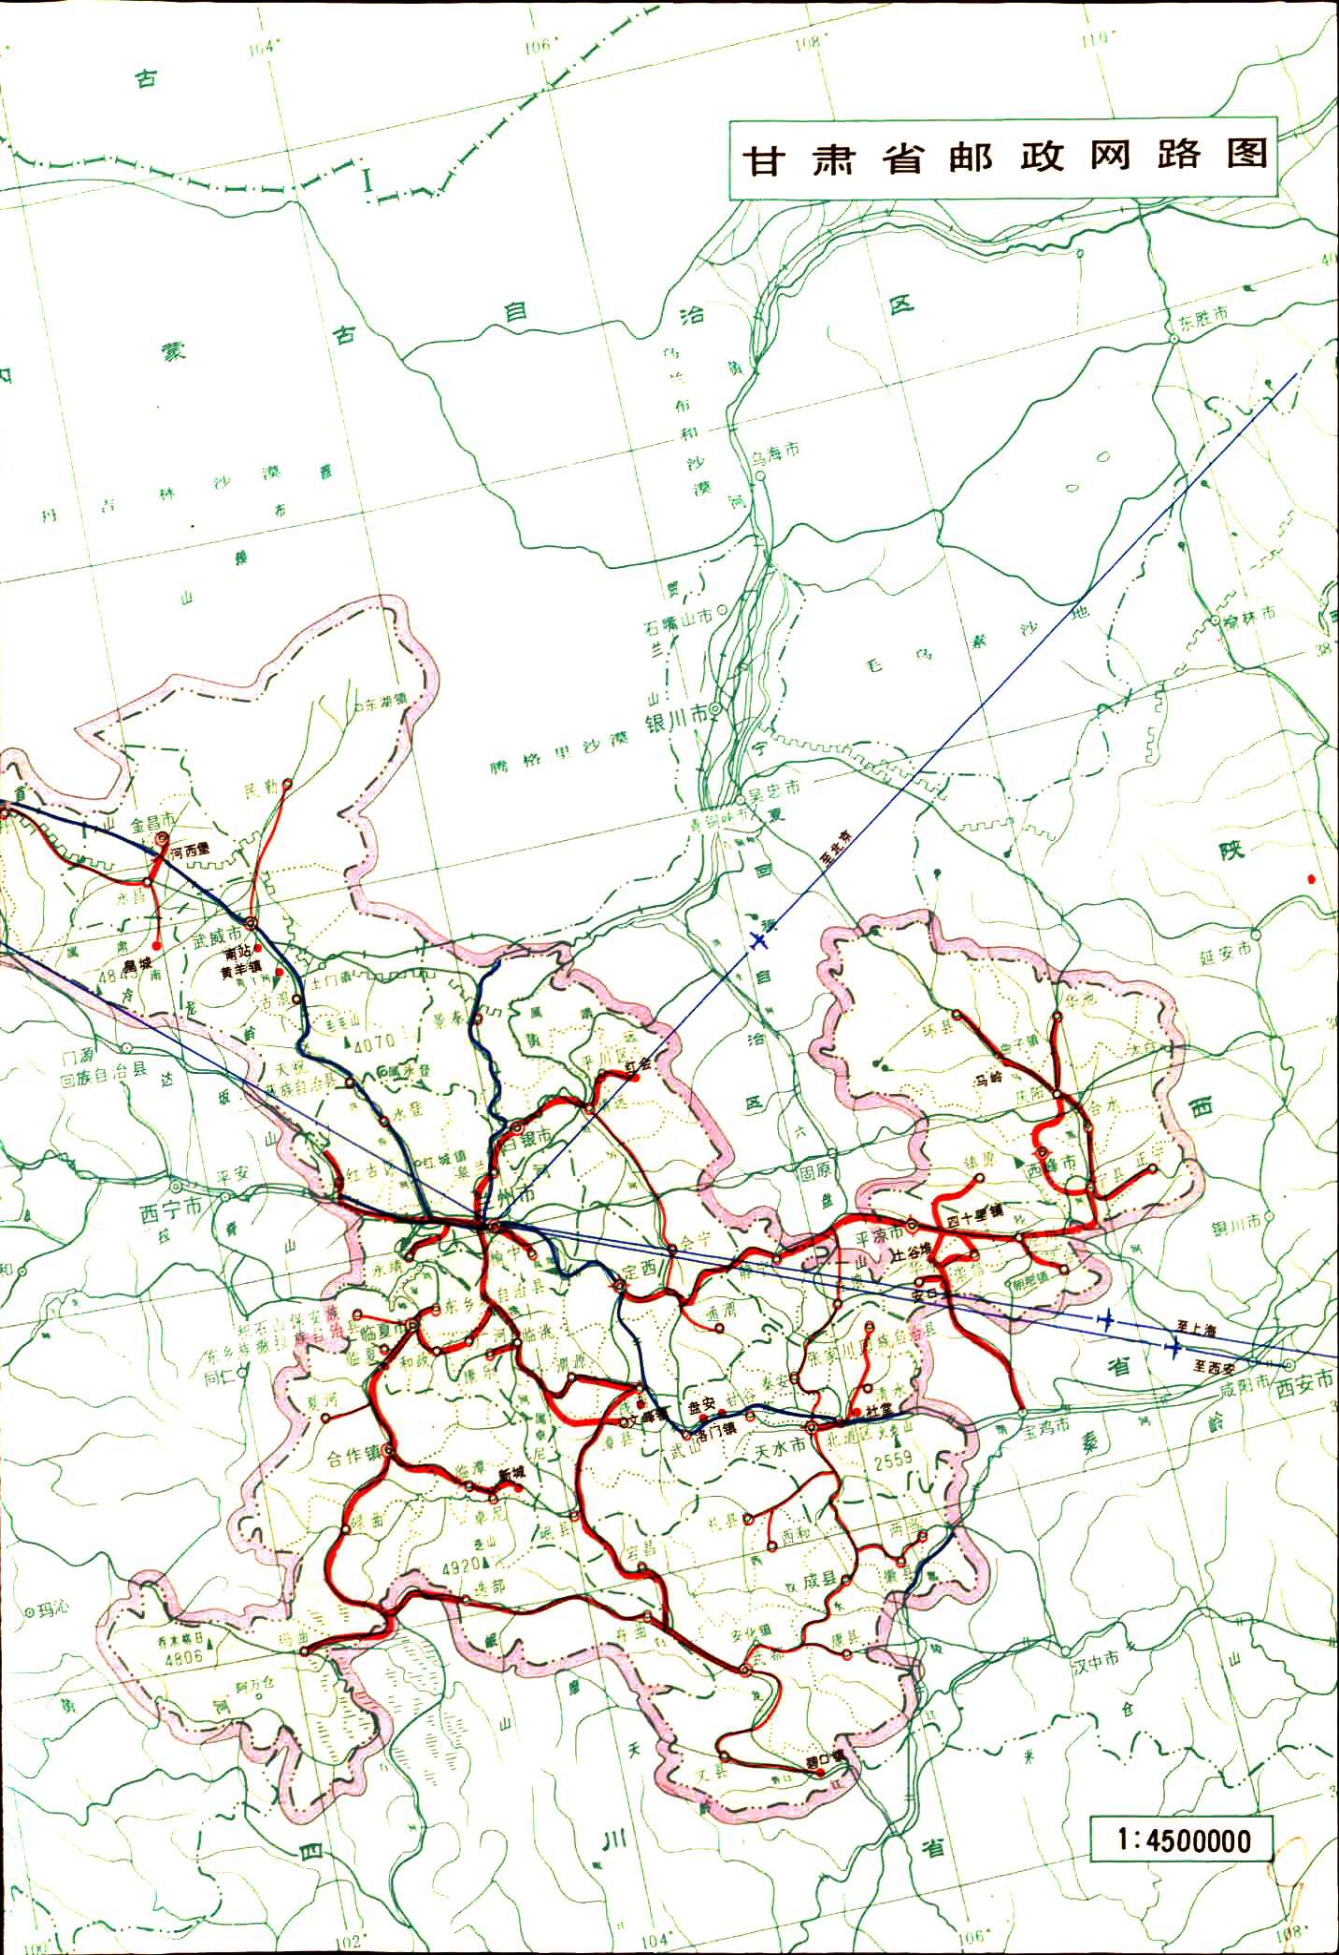

甘肃省邮政网路图

1:450000