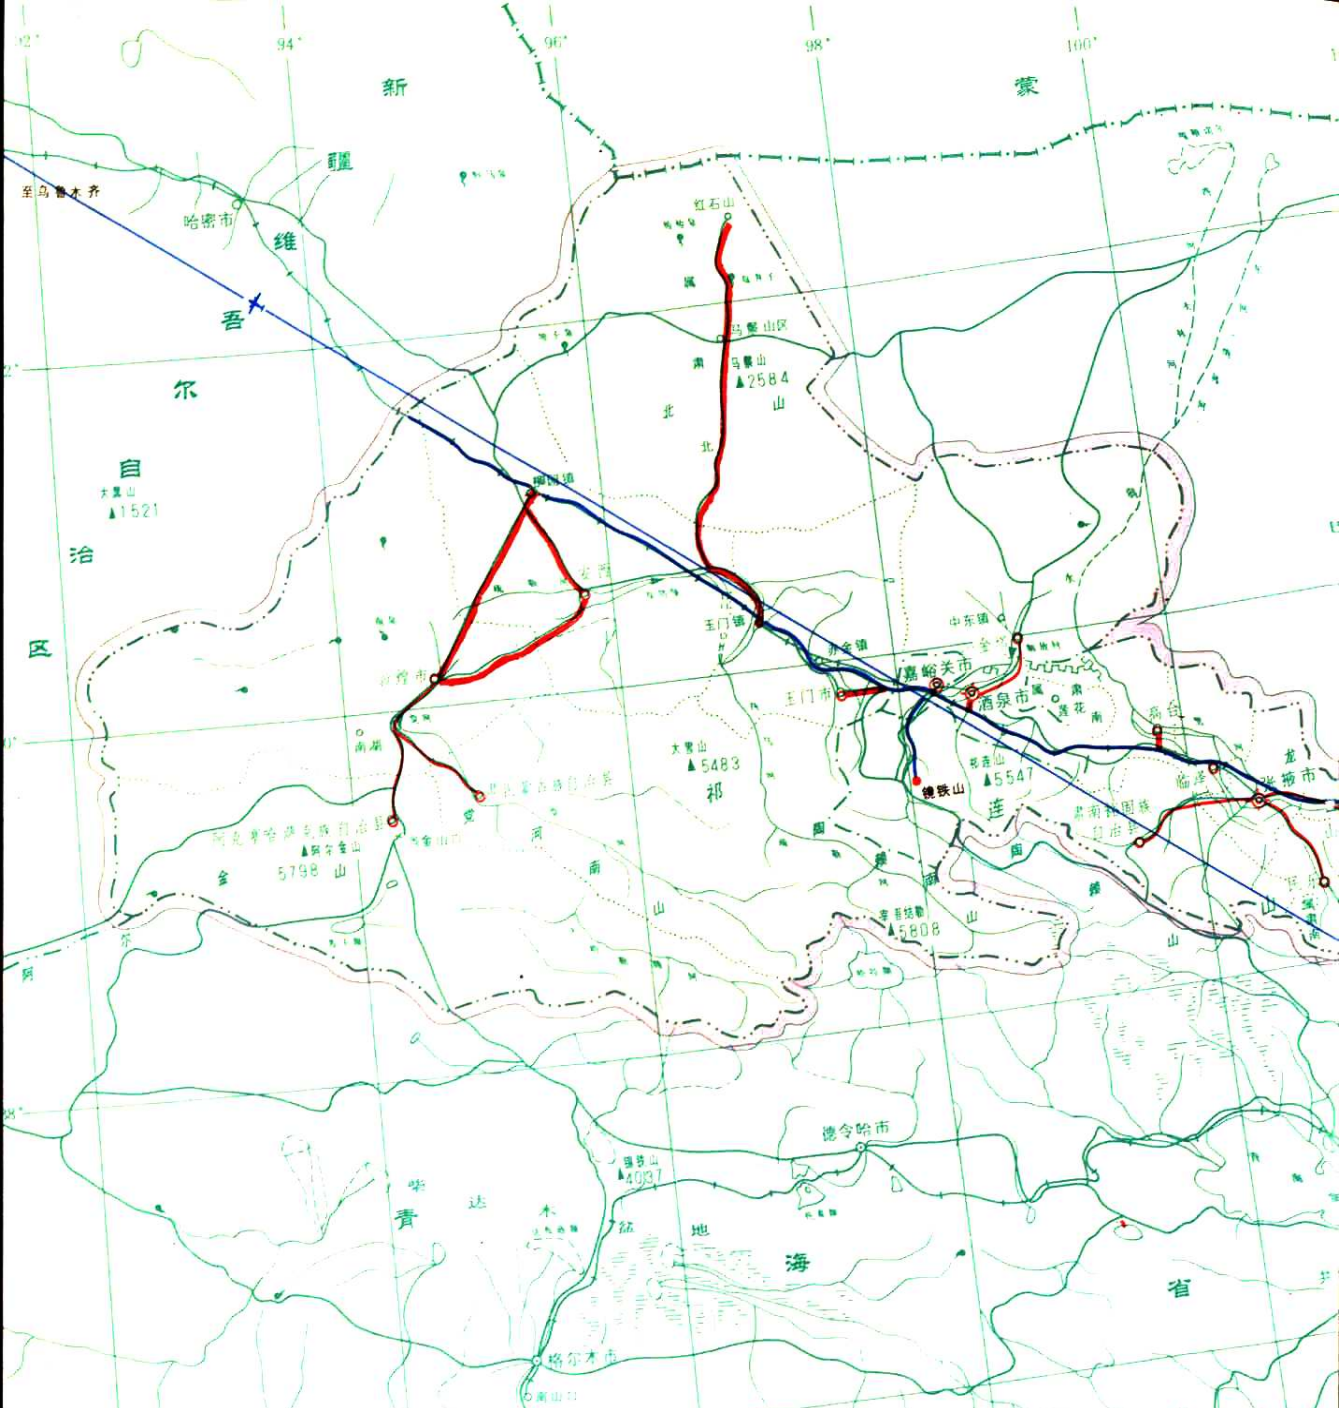

图

例

- 省会局
- 地区、市、州局
- 县、市局
- 邮电支局
- ⊕ 地区、市转口局
- ⊕ 县、市转口局
- 支转口局
- 自办汽车邮路
- 委办汽车邮路
- 铁道邮路
- + 航空邮路