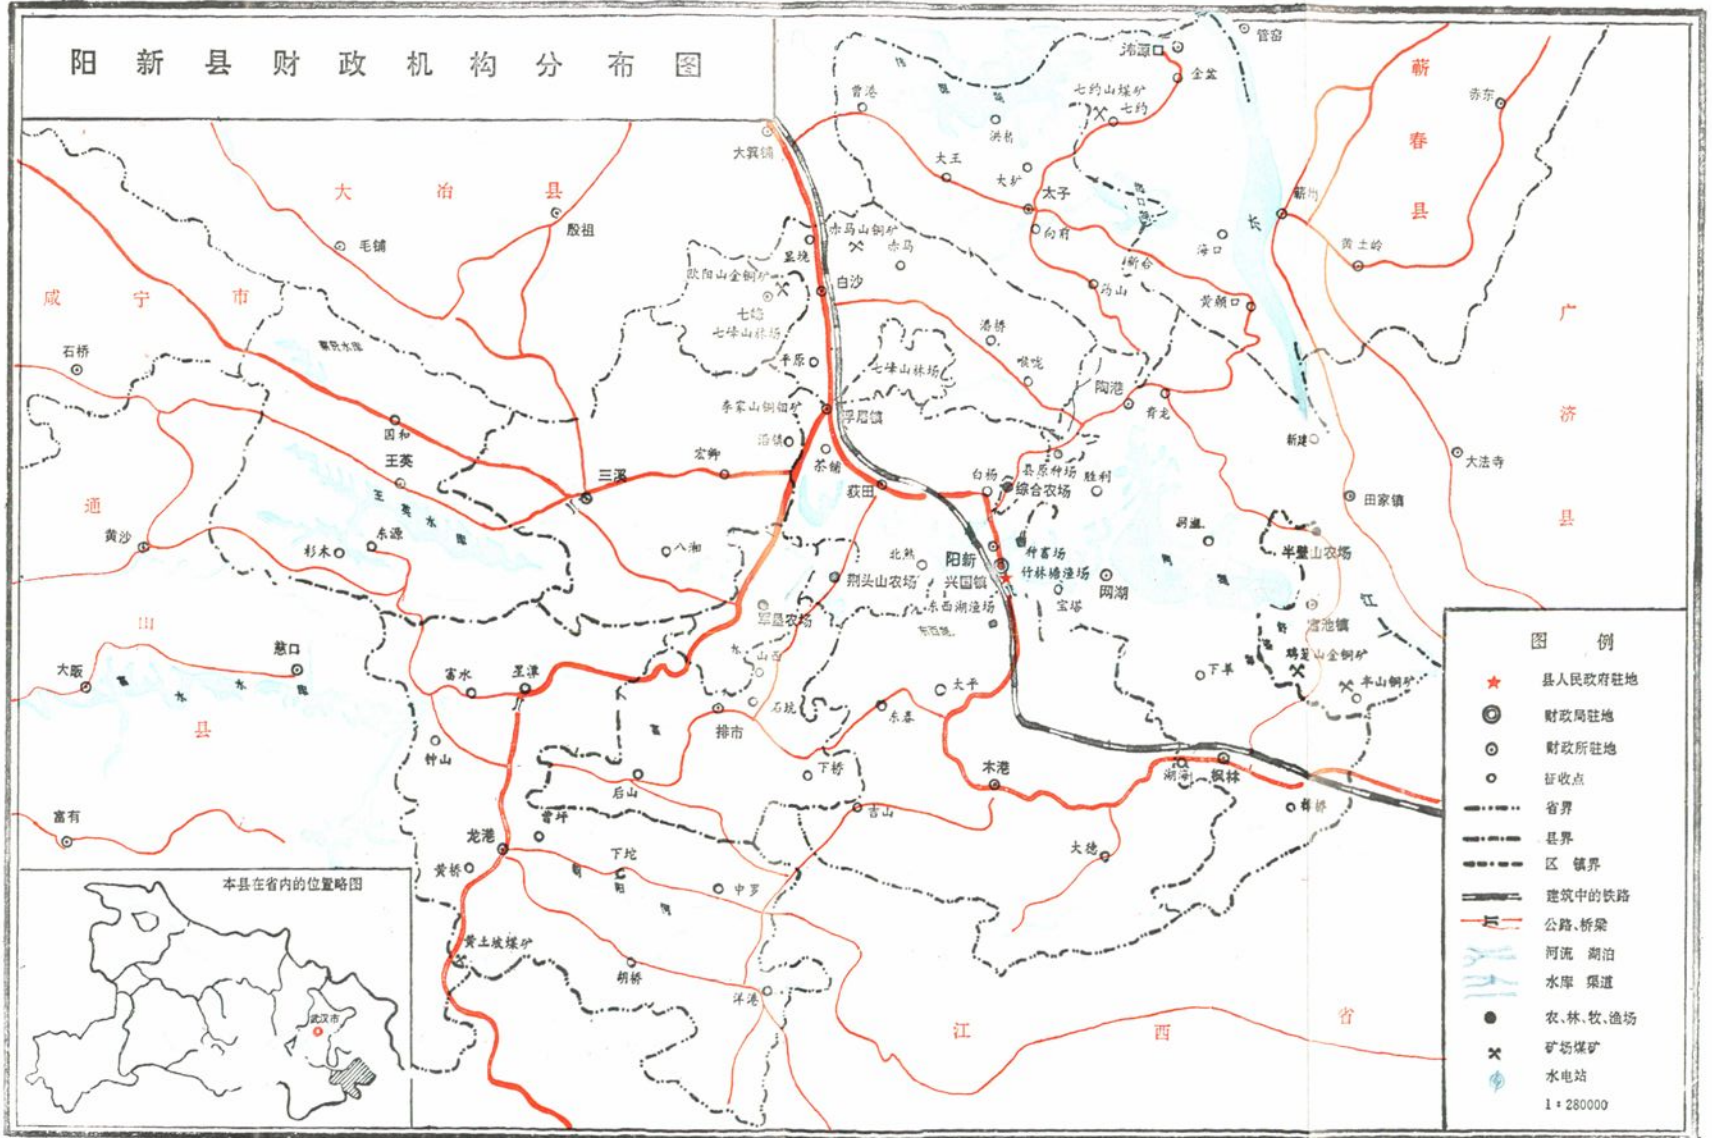

柯亨松 阳新县县长

以史为镜 积极变革
开源节流 发展经济

柯亨松 相框

阳新县财政机构分布图

图例

- ★ 县人民政府驻地
- ⊙ 财政局驻地
- ⊙ 财政所驻地
- 征收点
- 省界
- - - 县界
- · - · 区 镇界
- +— 建筑中的铁路
- +— 公路、桥梁
- +— 河流、湖泊
- +— 水库、渠道
- 农、林、牧、渔场
- × 矿场煤矿
- ⊙ 水电站

1 : 280000

财政局领导同二级单位负责人合影