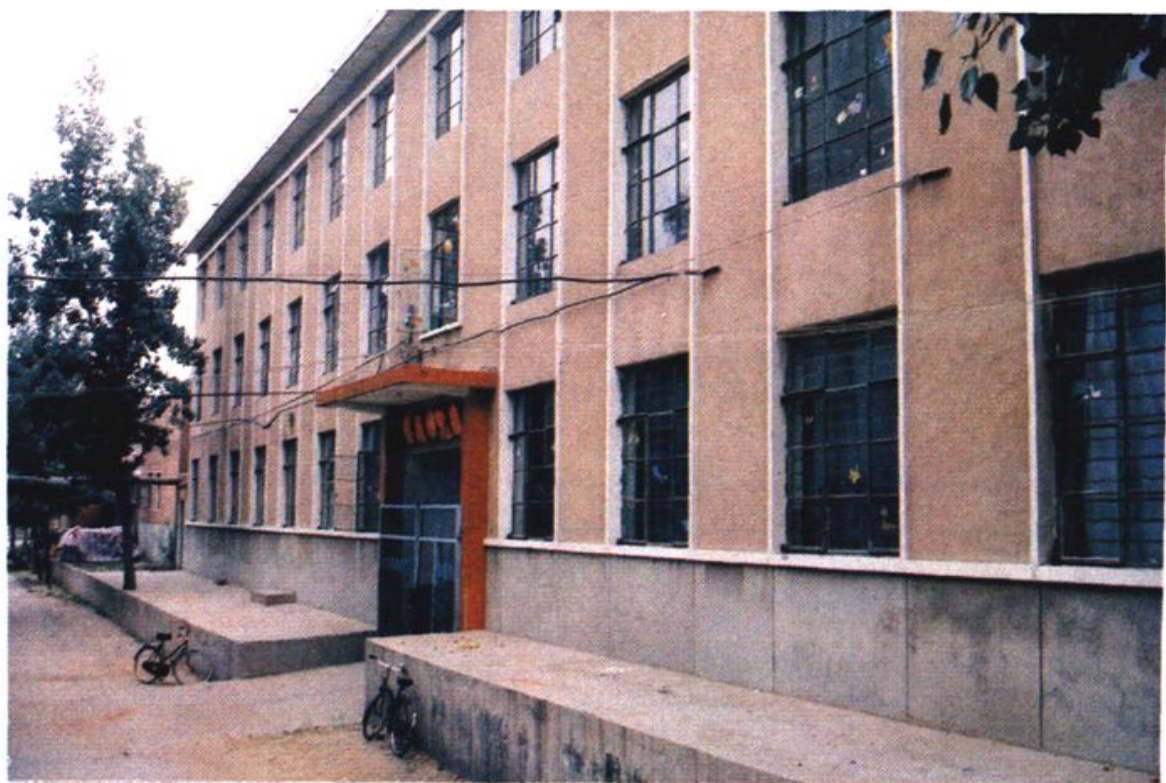

生活區幼兒園幼教樓建于1984年建築面積855.64平方米