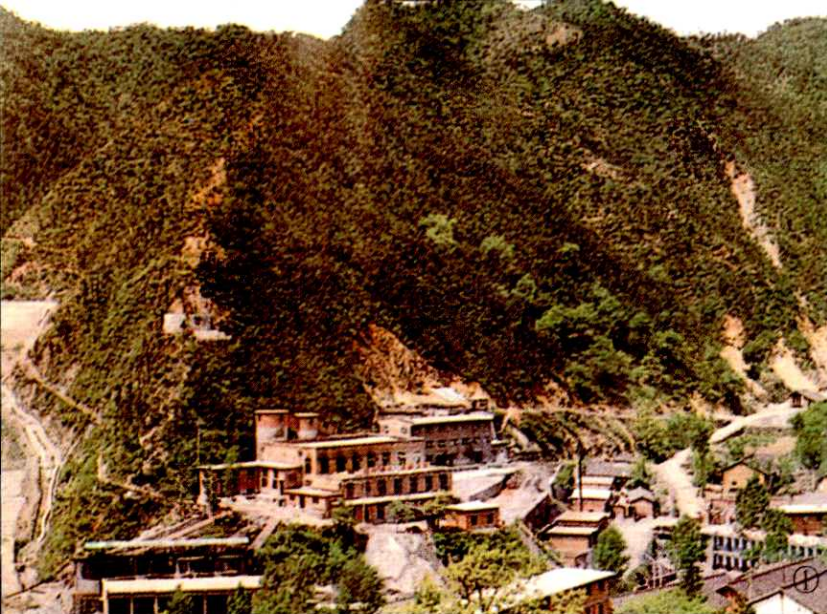

▼中共陕西省委书记张勃兴(中左二)，1994年11月在
商州市杨斜视察。中右二为中共商州市委书记雷生辉

市委办公楼

市区街景

市政府办公楼

市区夜景

- ① 市影剧院
- ② 市医院门诊部
- ③ 设计院办公楼
- ④ 市西街服装市场
- ⑤ 312国道商州段
- ⑥ 乡村公路
- ⑦ 银行营业楼
- ⑧ 构峪口丹江桥

- ① 市铅锌矿
- ② 市金矿选矿车间
- ③ 市水泥厂
- ④ 市减速机厂生产的减速机