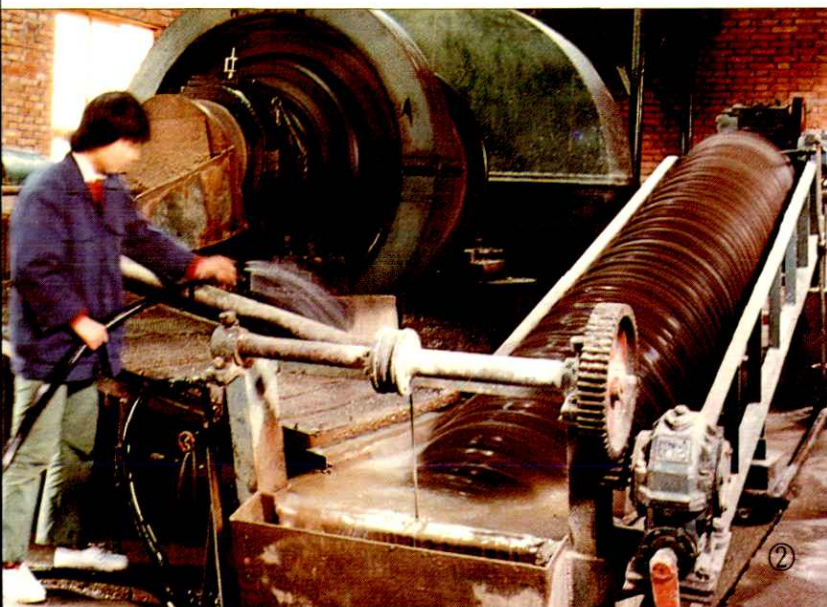

▼中共陕西省委书记张勃兴(中左二)，1994年11月在
商州市杨斜视察。中右二为中共商州市委书记雷生辉

市委办公楼

市区街景

市政府办公楼

市区夜景

- ① 市影剧院
- ② 市医院门诊部
- ③ 设计院办公楼
- ④ 市西街服装市场
- ⑤ 312国道商州段
- ⑥ 乡村公路
- ⑦ 银行营业楼
- ⑧ 构峪口丹江桥

- ① 市铅锌矿
- ② 市金矿选矿车间
- ③ 市水泥厂
- ④ 市减速机厂生产的减速机