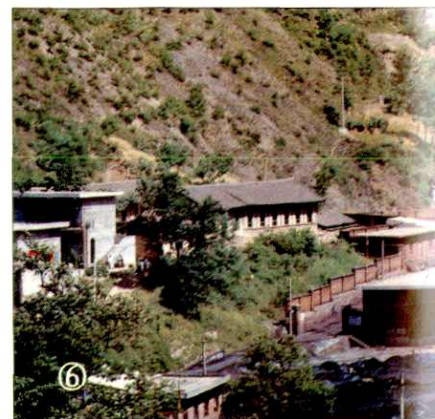

▼中共陕西省委书记张勃兴(中左二)，1994年11月在
商州市杨斜视察。中右二为中共商州市委书记雷生辉

市委办公楼

市区街景

市政府办公楼

市区夜景

- ① 市影剧院
- ② 市医院门诊部
- ③ 设计院办公楼
- ④ 市西街服装市场
- ⑤ 312国道商州段
- ⑥ 乡村公路
- ⑦ 银行营业楼
- ⑧ 构峪口丹江桥

- ① 市铅锌矿
- ② 市金矿选矿车间
- ③ 市水泥厂
- ④ 市减速机厂生产的减速机