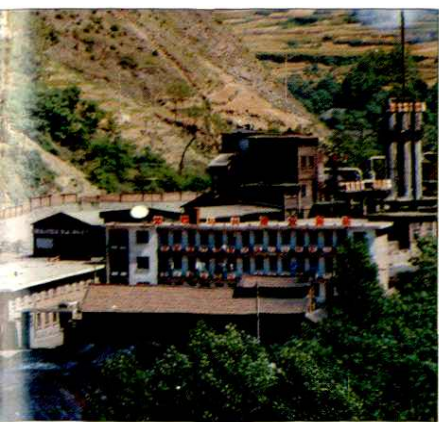

- ⑤ 市化工厂
- ⑥ 市硫酸厂
- ⑦ 市塑料制品厂车间
- ⑧ 市卫生纸厂车间
- ⑨ 市轻化厂