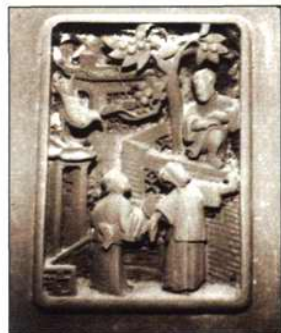

③

④

清代青阳腔《红梅记》瓷画碗 ①游湖②算命③放裴④打花鼓（除署名外 乔生 摄影）

清代（光绪）浮梁县西湖乡潘溪村戏曲彩幡之一《郭子仪拜寿》（5.4米×1.19米[含穗长0.25米]）

清代（光绪）浮梁县西湖乡潘溪村戏曲彩幡之二（4.52米×1.02米[含穗长0.24米]）

乐平车溪敦本堂祠堂（朱氏宗祠 清嘉庆十五年[公元1810年]建）
戏文木雕①②（乔生 摄影）

（除署名外，本页摄影：齐正涛）

乐平涌山镇王宗五祠堂戏文木雕（王氏五股宗祠 清同治三年[公元1864年]建）（乔生 摄影）