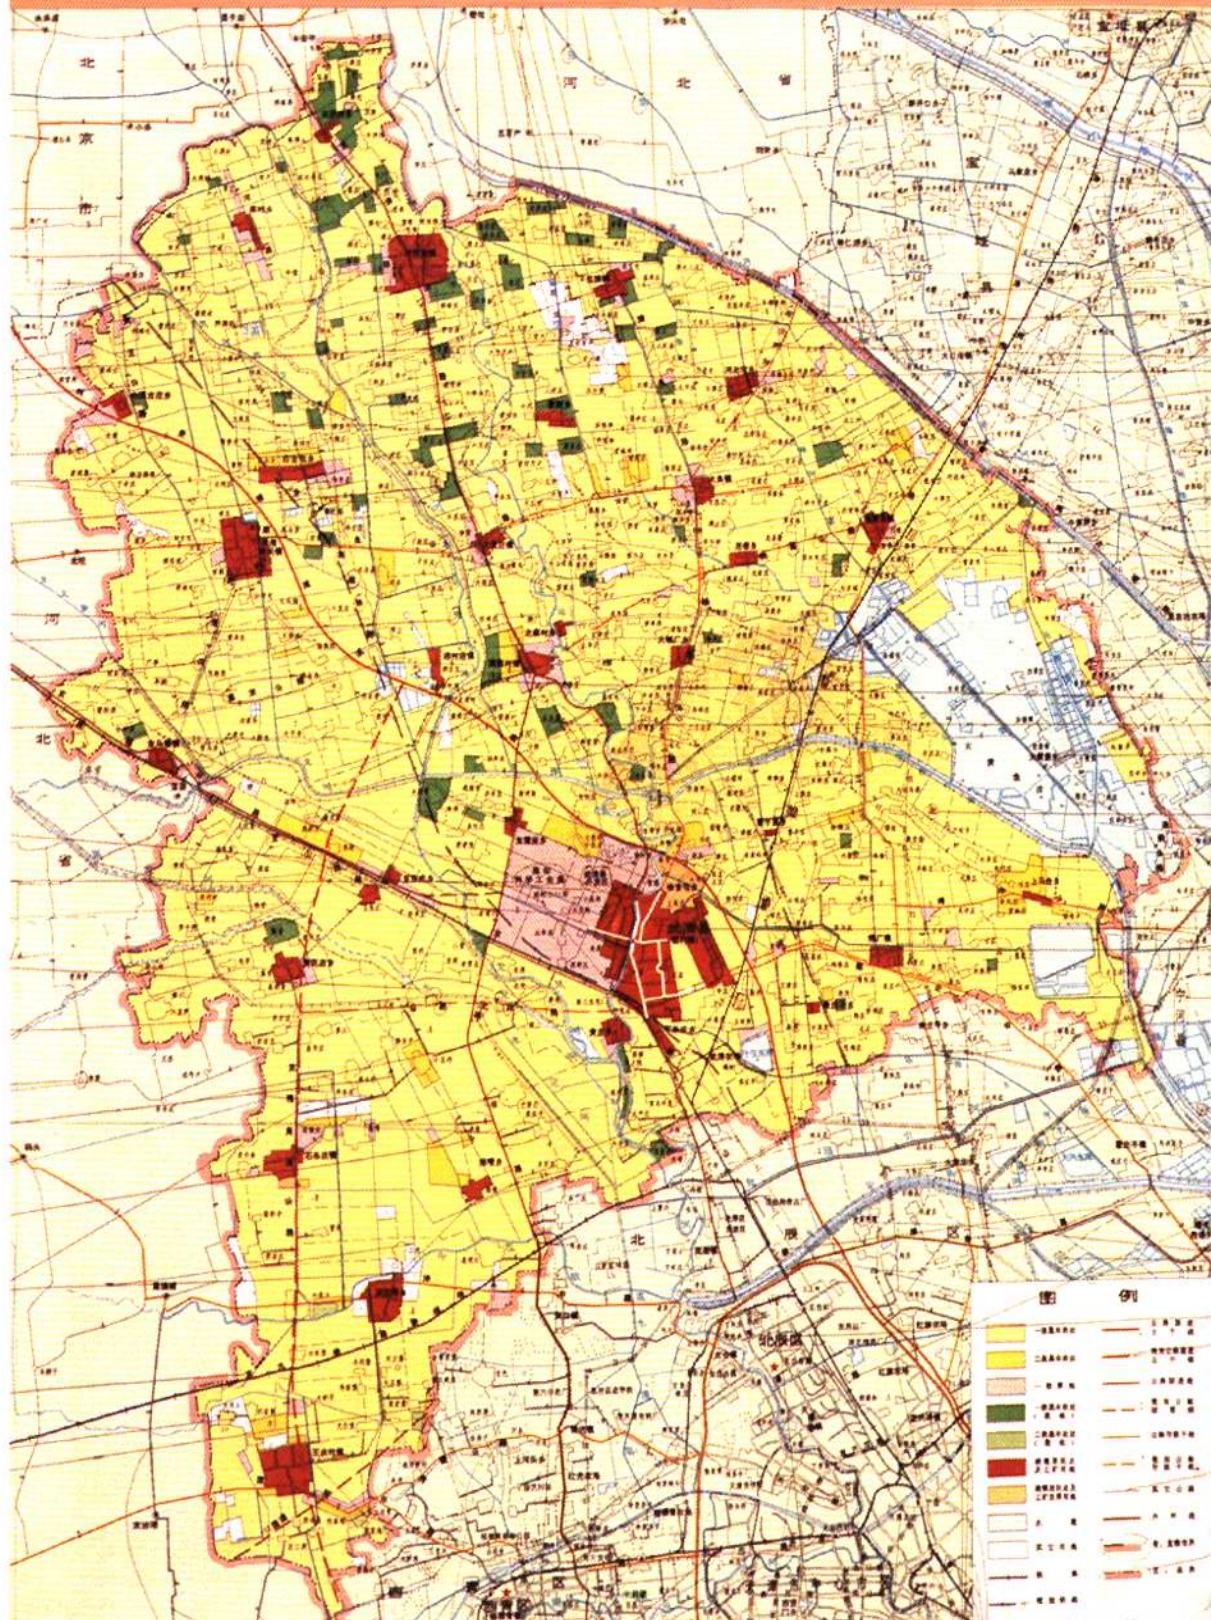

王树培

一九八七.三.十

副县长王树培题词

武清县行政区划图

3公里 0 3 6公里

天津市武清县 土地利用现状图

武清县基本农田保护区规划图

1959年4月14日毛泽东主席视察武清麦田