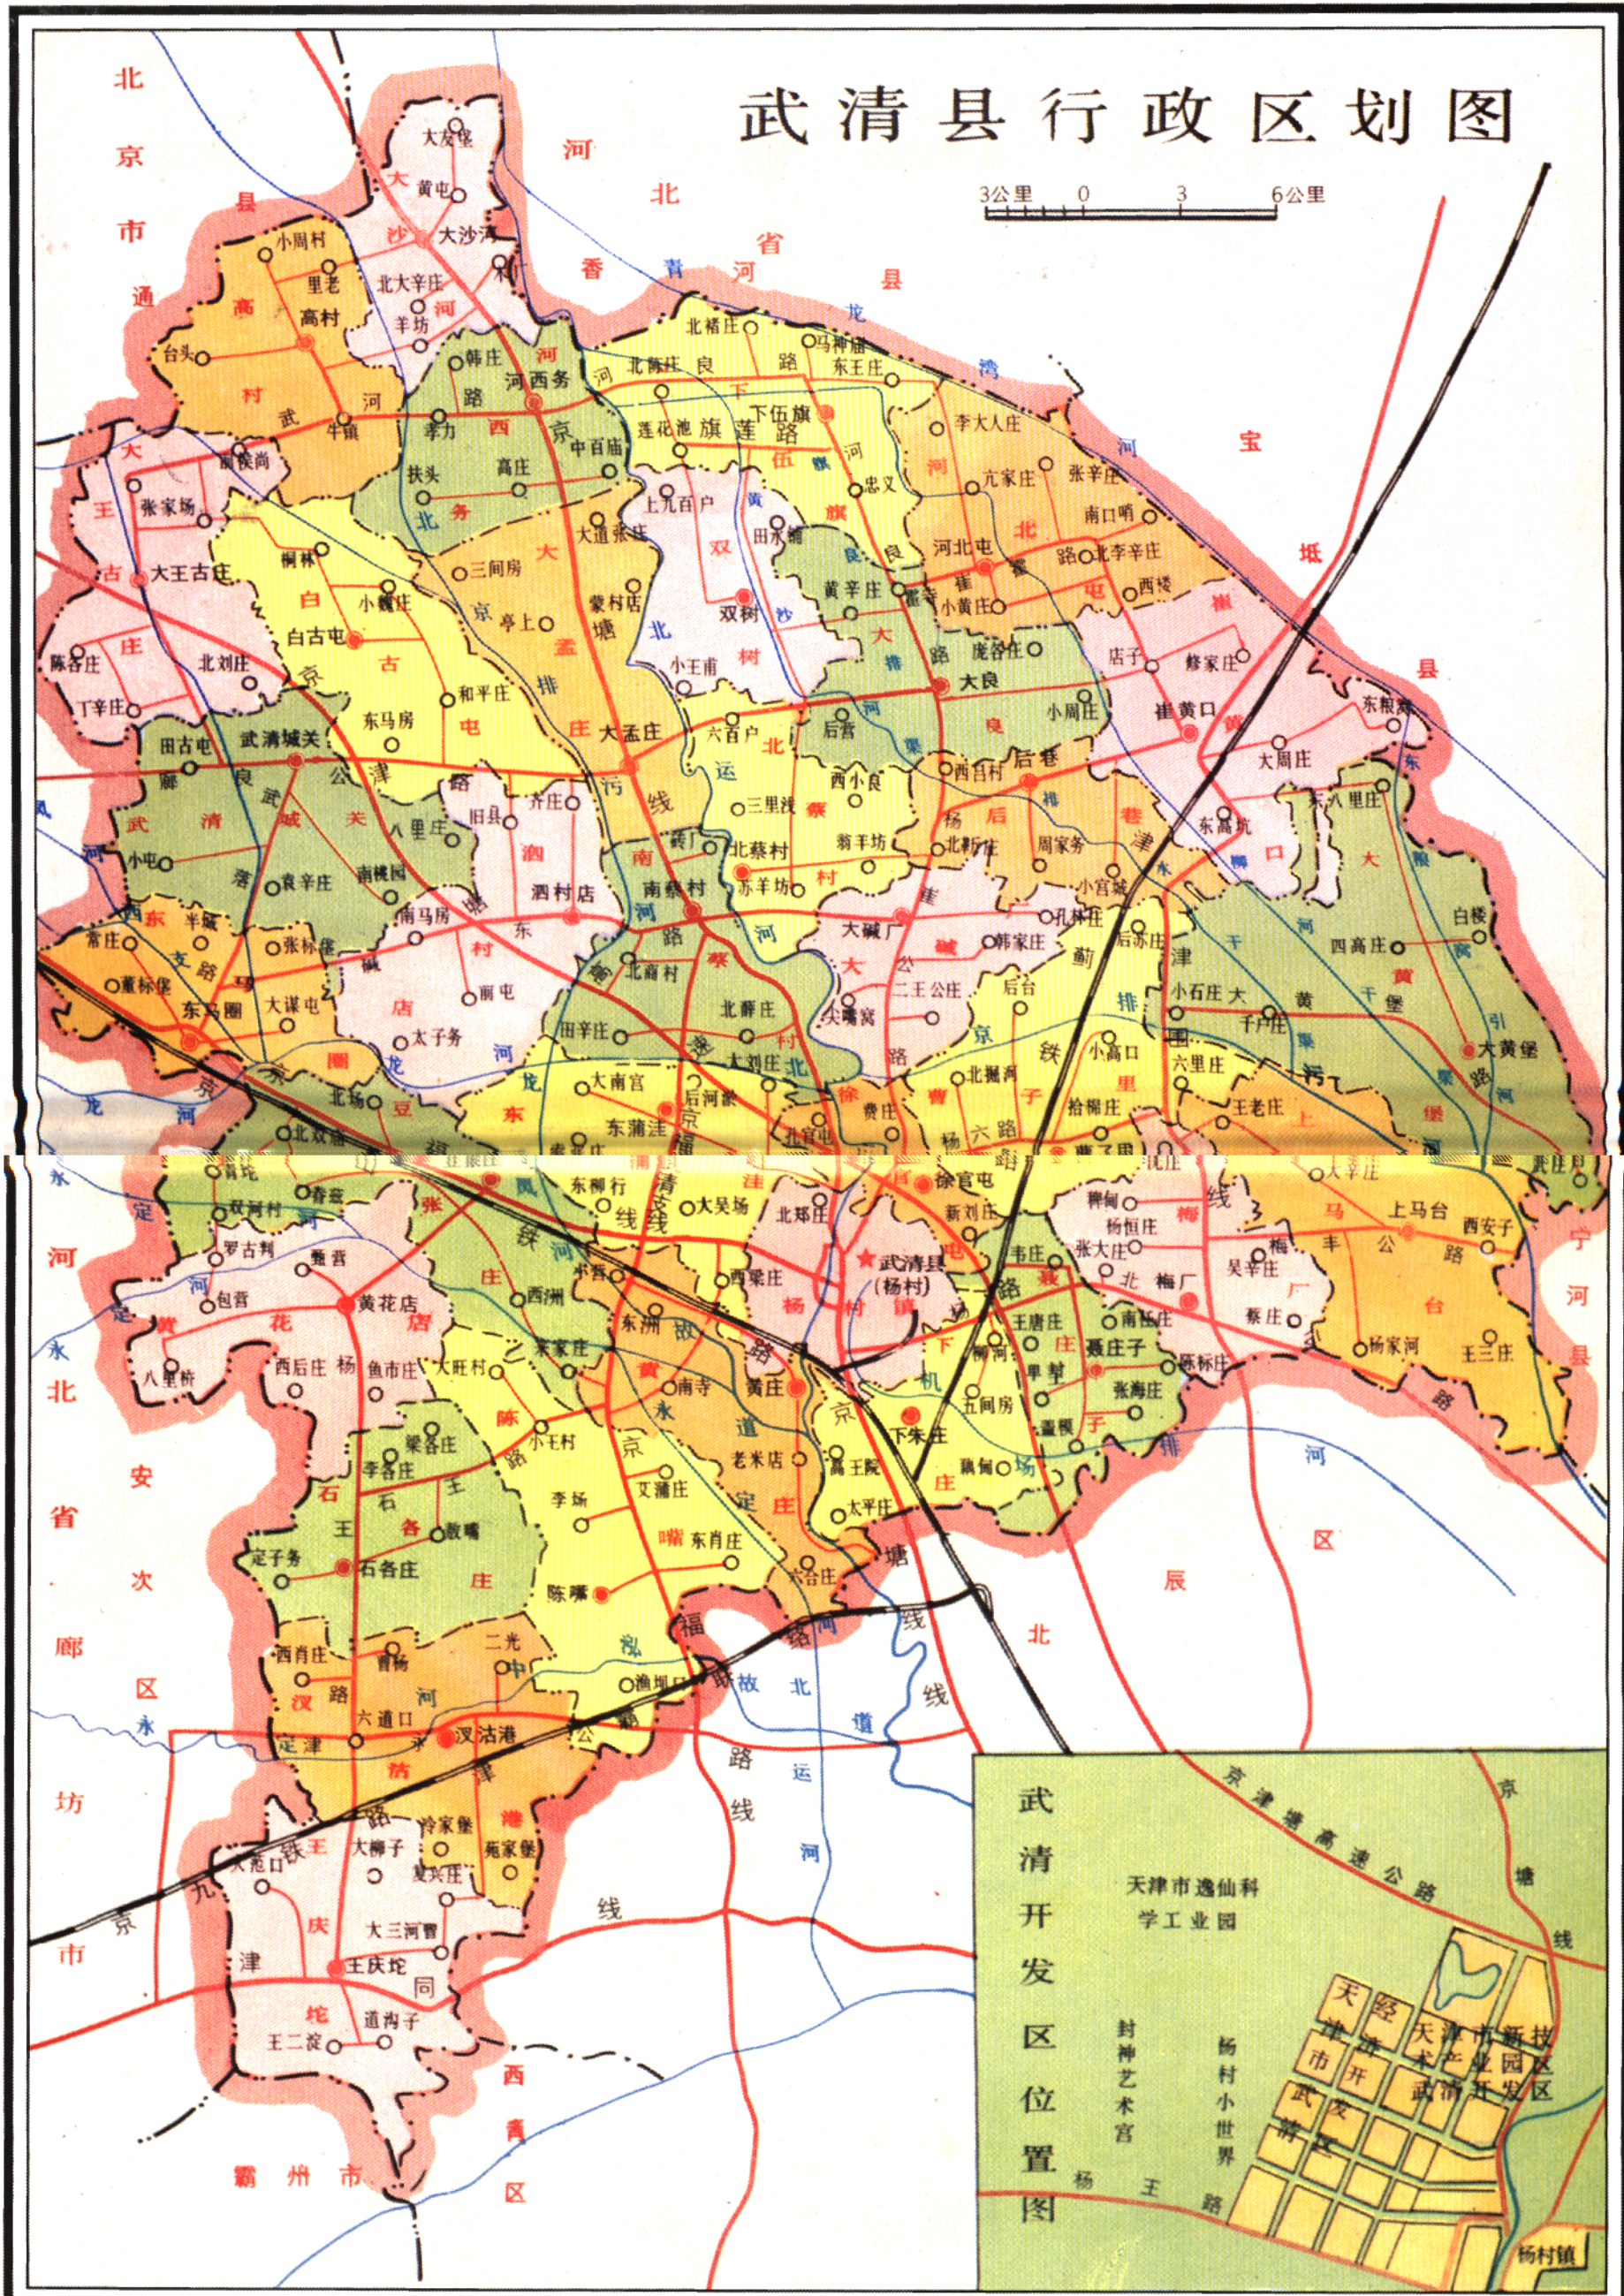

100522

武清县土地管理志

天津市土地管理系列志书

TIAN JIN SHI
WU QING XIAN
TU DI GUAN LI ZHI
天津市武清县土地管理志
编纂委员会

天津市土地管理系列志书

东丽区土地管理志

津南区土地管理志

北辰区土地管理志

西青区土地管理志

塘沽区土地管理志

汉沽区土地管理志

大港区土地管理志

武清县土地管理志

宝坻县土地管理志

蓟县土地管理志

静海县土地管理志

宁河县土地管理志

保护土地资源
功在当代利在
千秋

邵久武

一九九二年

依法管理土地
促进经济建设

李树宏

九七年首

德经纬
发古往
乃治桑
鉴今来

王树培

一九八七.三.十

副县长王树培题词

武清县行政区划图

3公里 0 3 6公里

天津市武清县 土地利用现状图

武清县基本农田保护区规划图

1959年4月14日毛泽东主席视察武清麦田