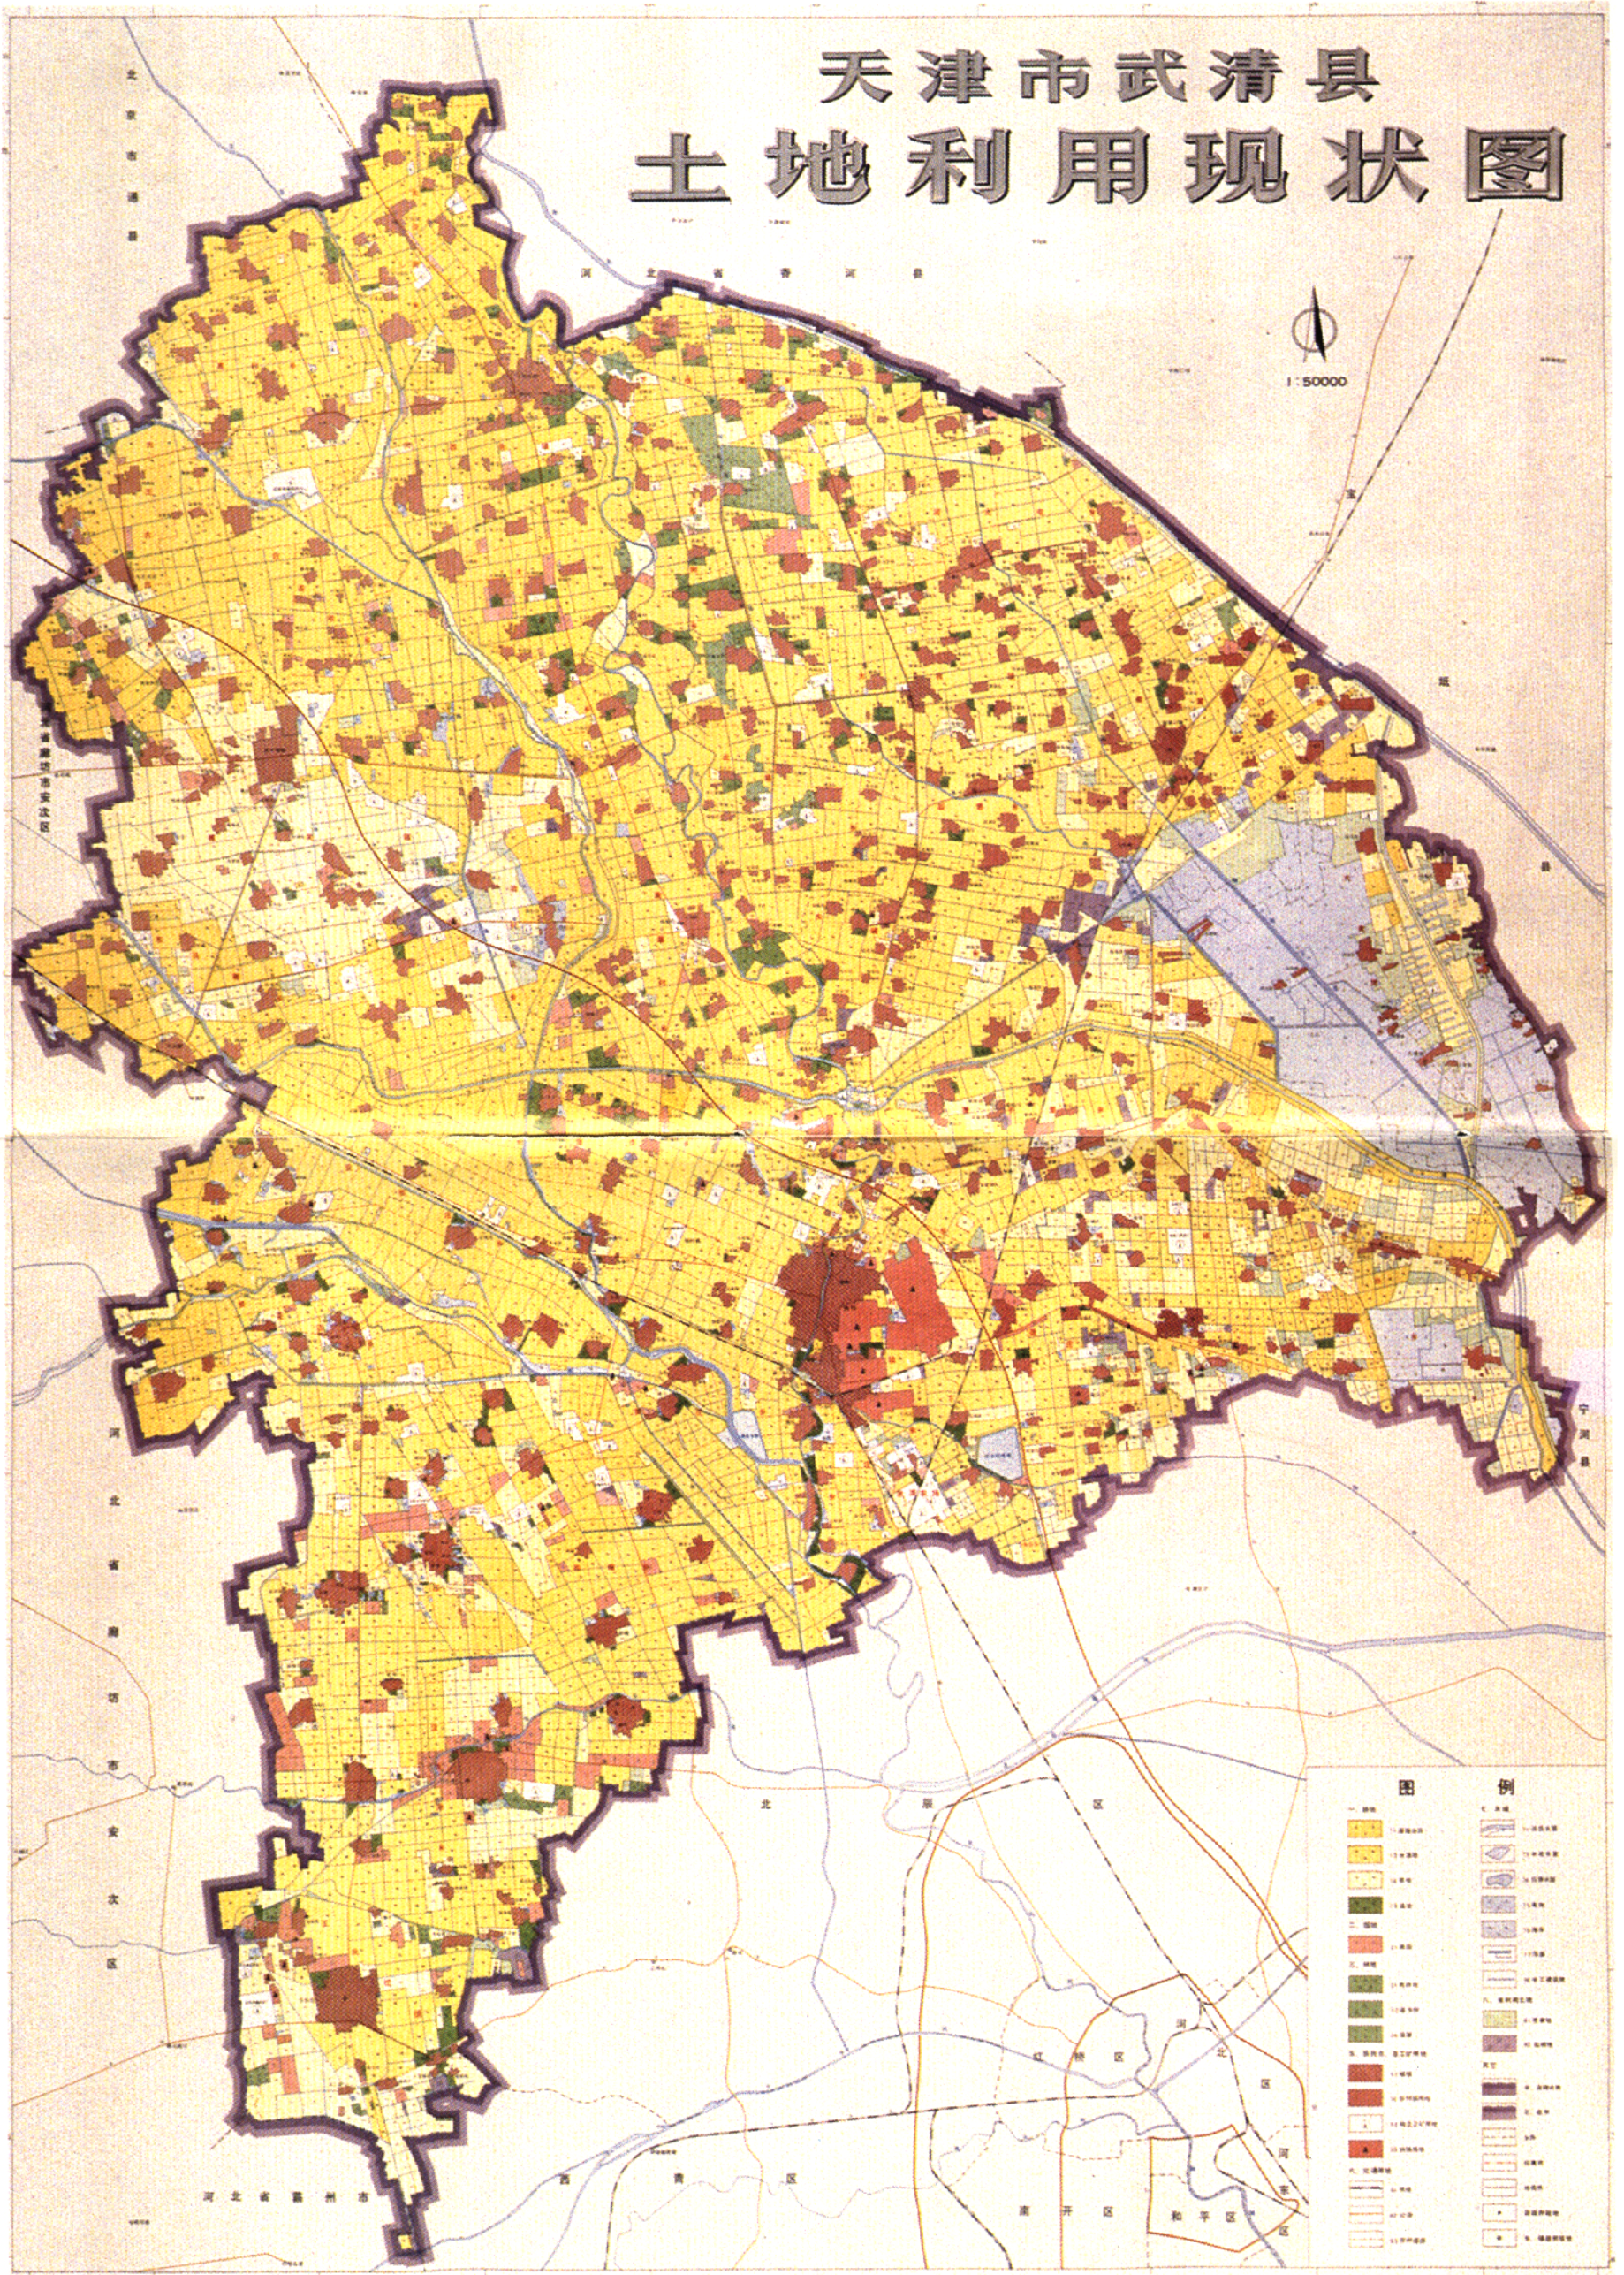

王树培

一九八七.三.十

副县长王树培题词

武清县行政区划图

3公里 0 3 6公里

天津市武清县 土地利用现状图

武清县基本农田保护区规划图

1959年4月14日毛泽东主席视察武清麦田