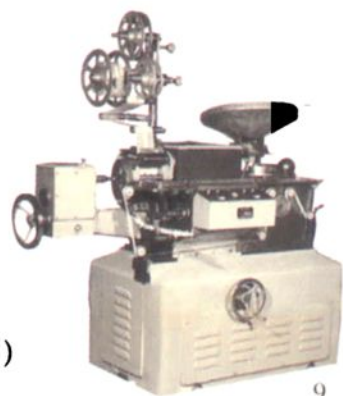

1. 春竹企业
2. 服装生产车间
3. 松江铁合金厂（一铁）
4. 针织横机车间
5. 上海船厂松江分厂
6. 沪江铁合金厂（二铁）“矿热炉”出铁
7. 先锋服装水洗厂
8. 叶榭服装节
9. 糖果包装机（叶榭机械厂设计制造）