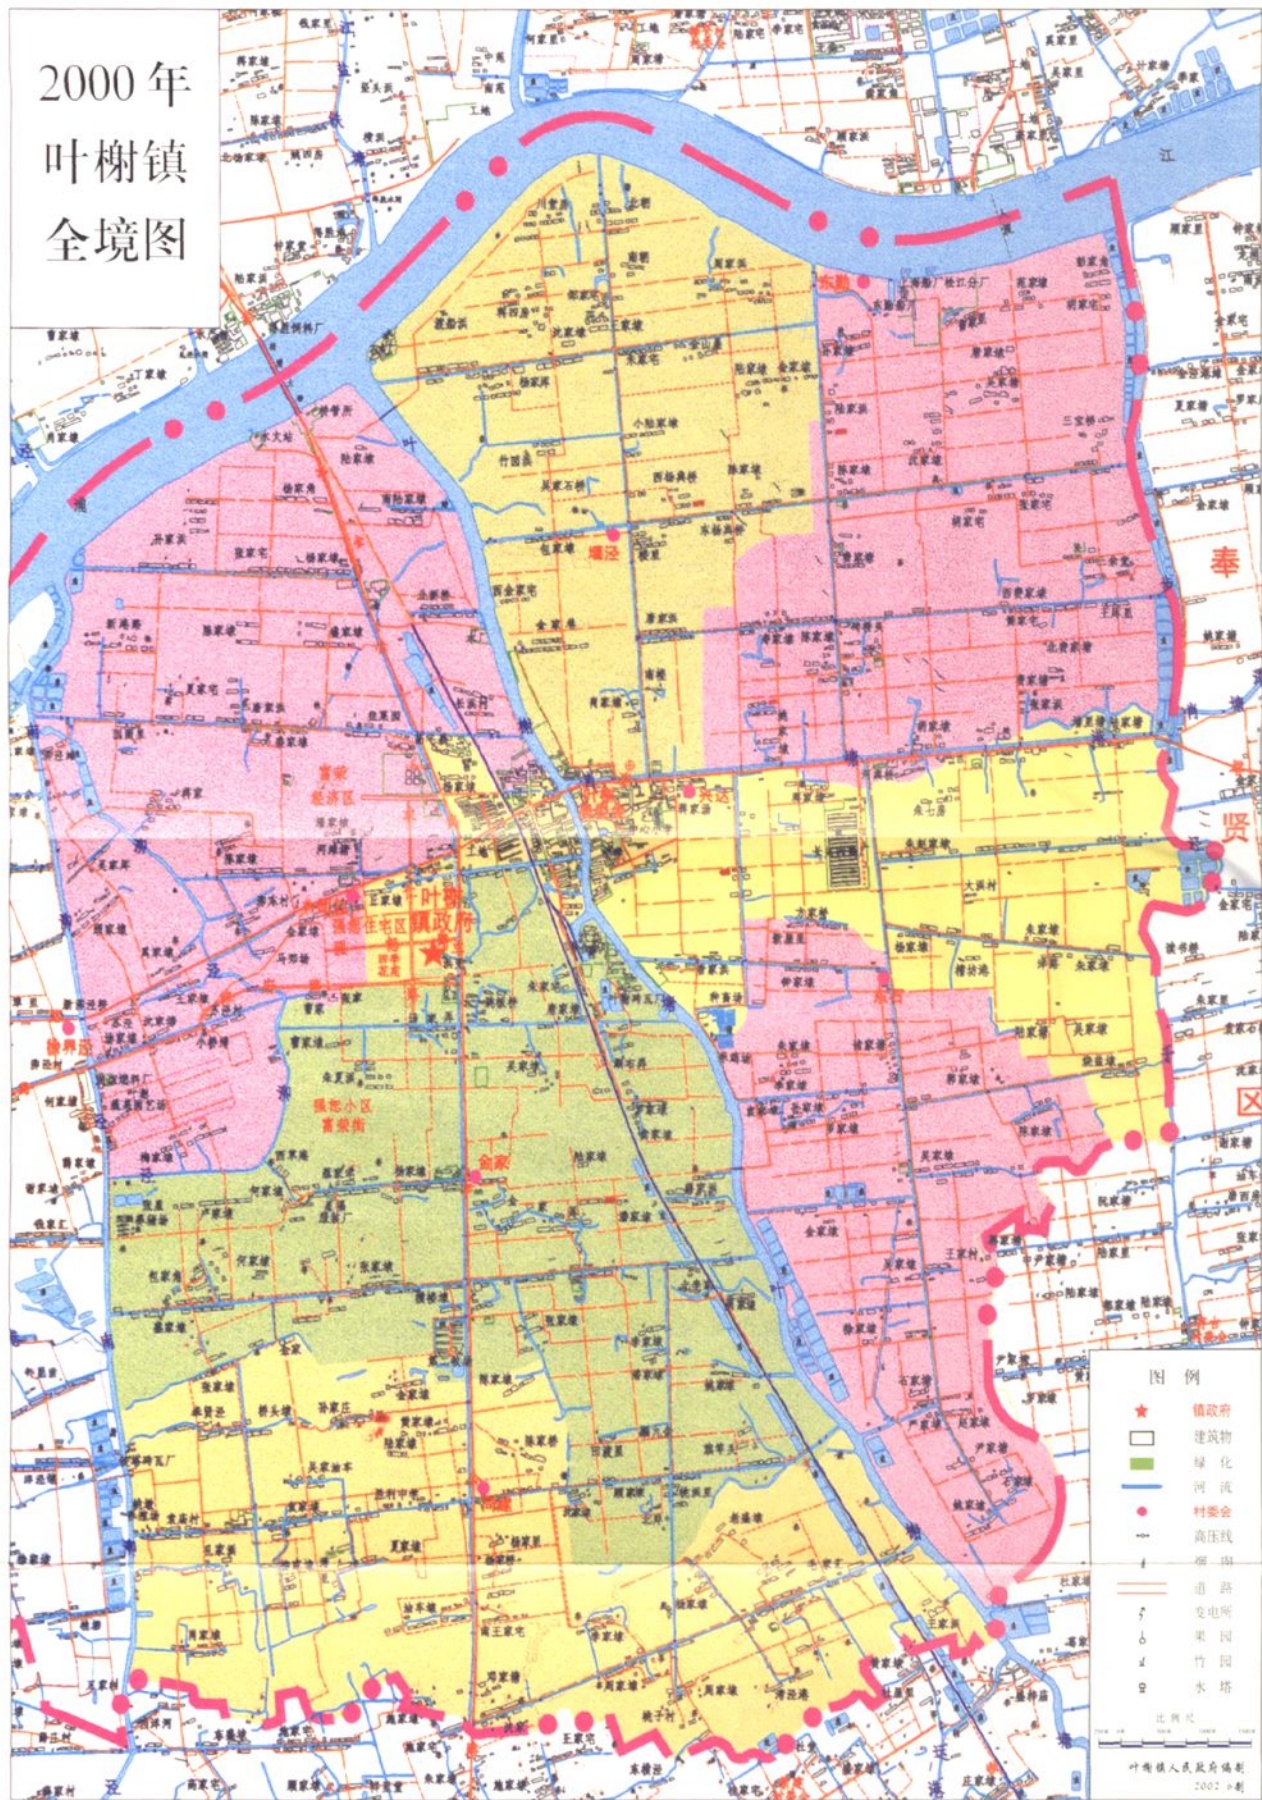

誊录 杨惠娟 郭桂仙

摄影 徐桂林 吴四一 陆敏强

审稿单位 中共松江区委宣传部

松江区地方志办公室

業 樹 不 謝 浦
江 濤 聲 依 舊
繼 往 開 來 業
樹 發 展 日 新

賀子承樹誌百世

壬午年冬月 木弟

2000年 叶榭镇 全境图