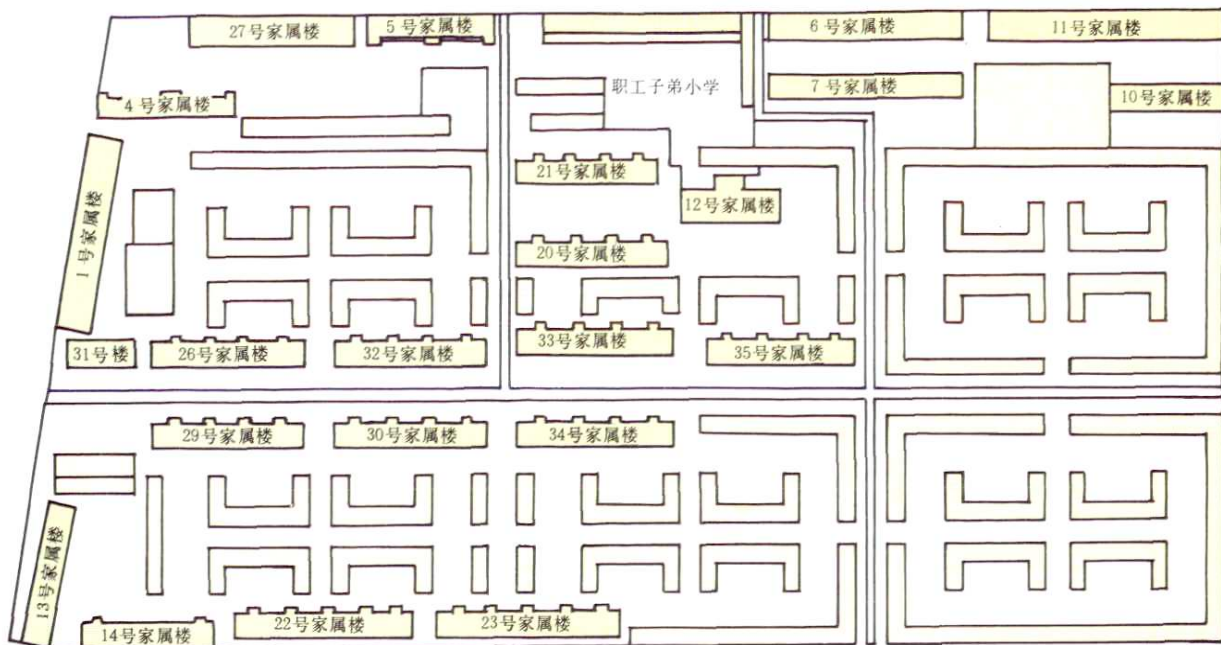

019129

风云器材厂志

第一卷

风云器材厂志编纂委员会

風雲器材殿誌

陳大然題

风云器材厂厂区鸟瞰图

风云器材厂生活区鸟瞰图

生活区平面图

生活区 (一)

生活区 (二)

生活区 (三)

生活区 (五)

生活区 (四)

3

厂区平面图

风云器材厂位置图

豫新机械厂

水泵厂

和

精神病院

路

牧野乡

郊区