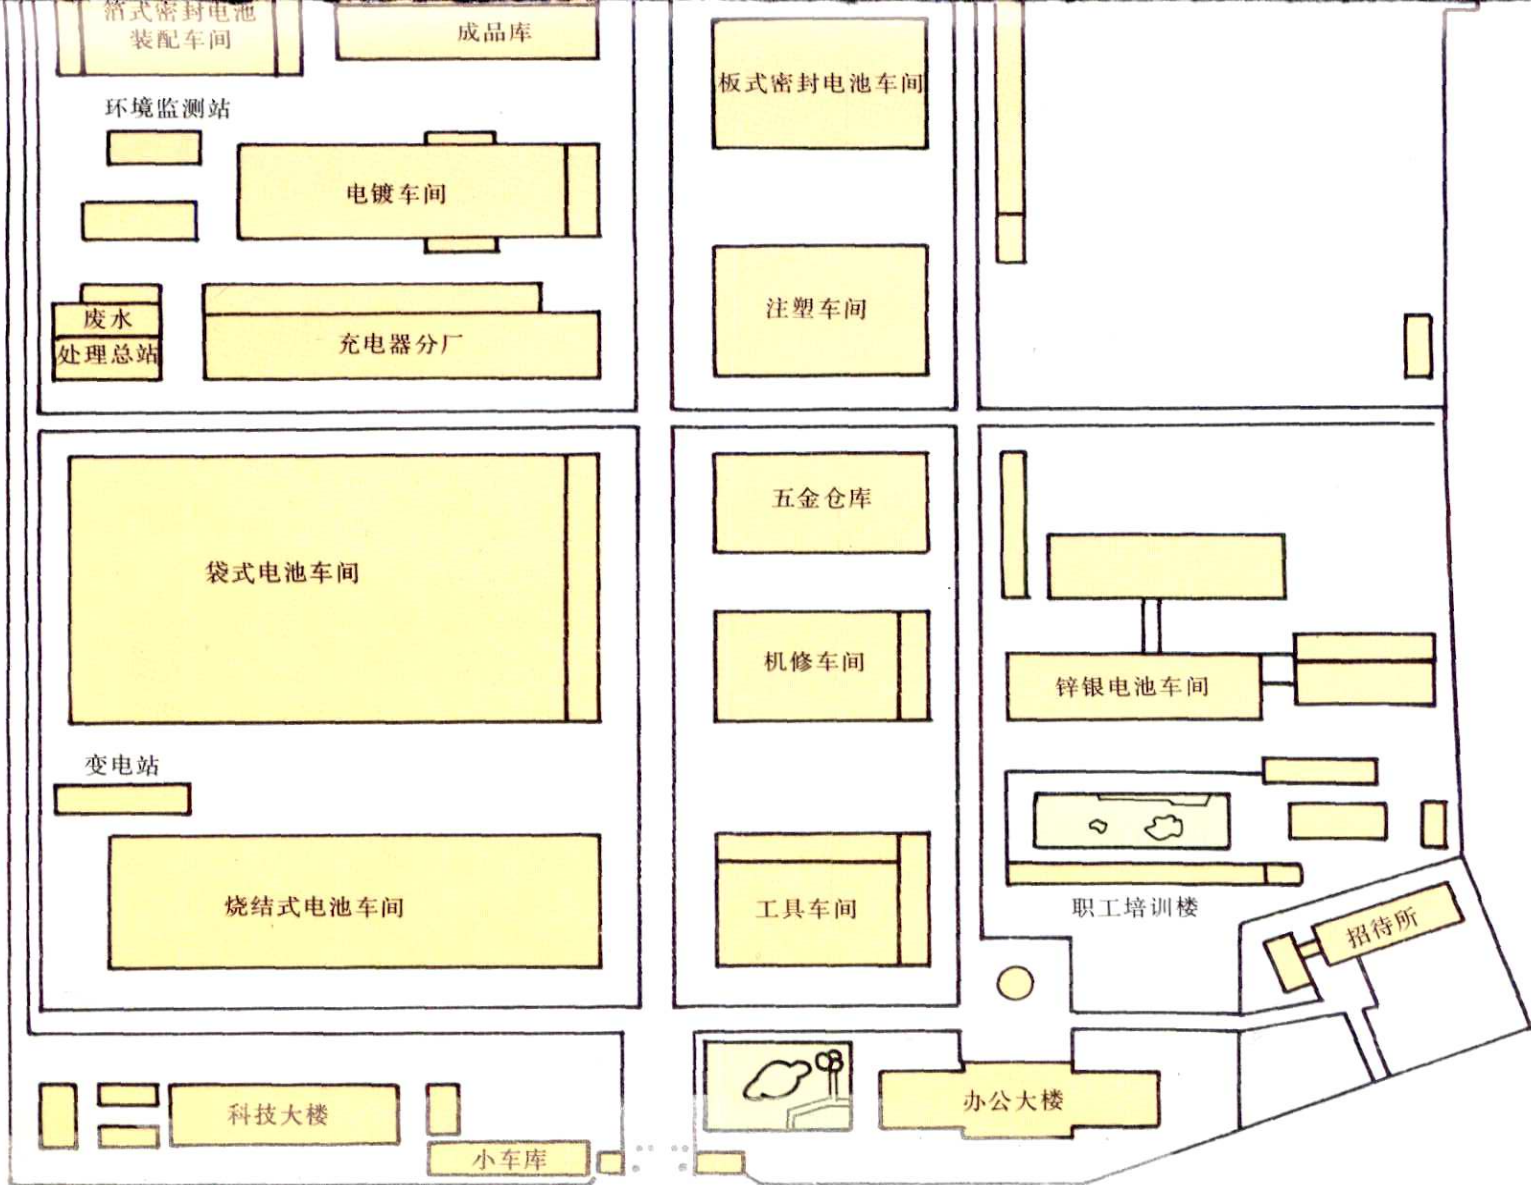

019129

风云器材厂志

第一卷

风云器材厂志编纂委员会

風雲器材殿誌

陳大然題

风云器材厂厂区鸟瞰图

风云器材厂生活区鸟瞰图

生活区平面图

生活区 (一)

生活区 (二)

生活区 (三)

生活区 (五)

生活区 (四)

3

厂区平面图

风云器材厂位置图

豫新机械厂

水泵厂

和

精神病院

路

牧野乡

郊区