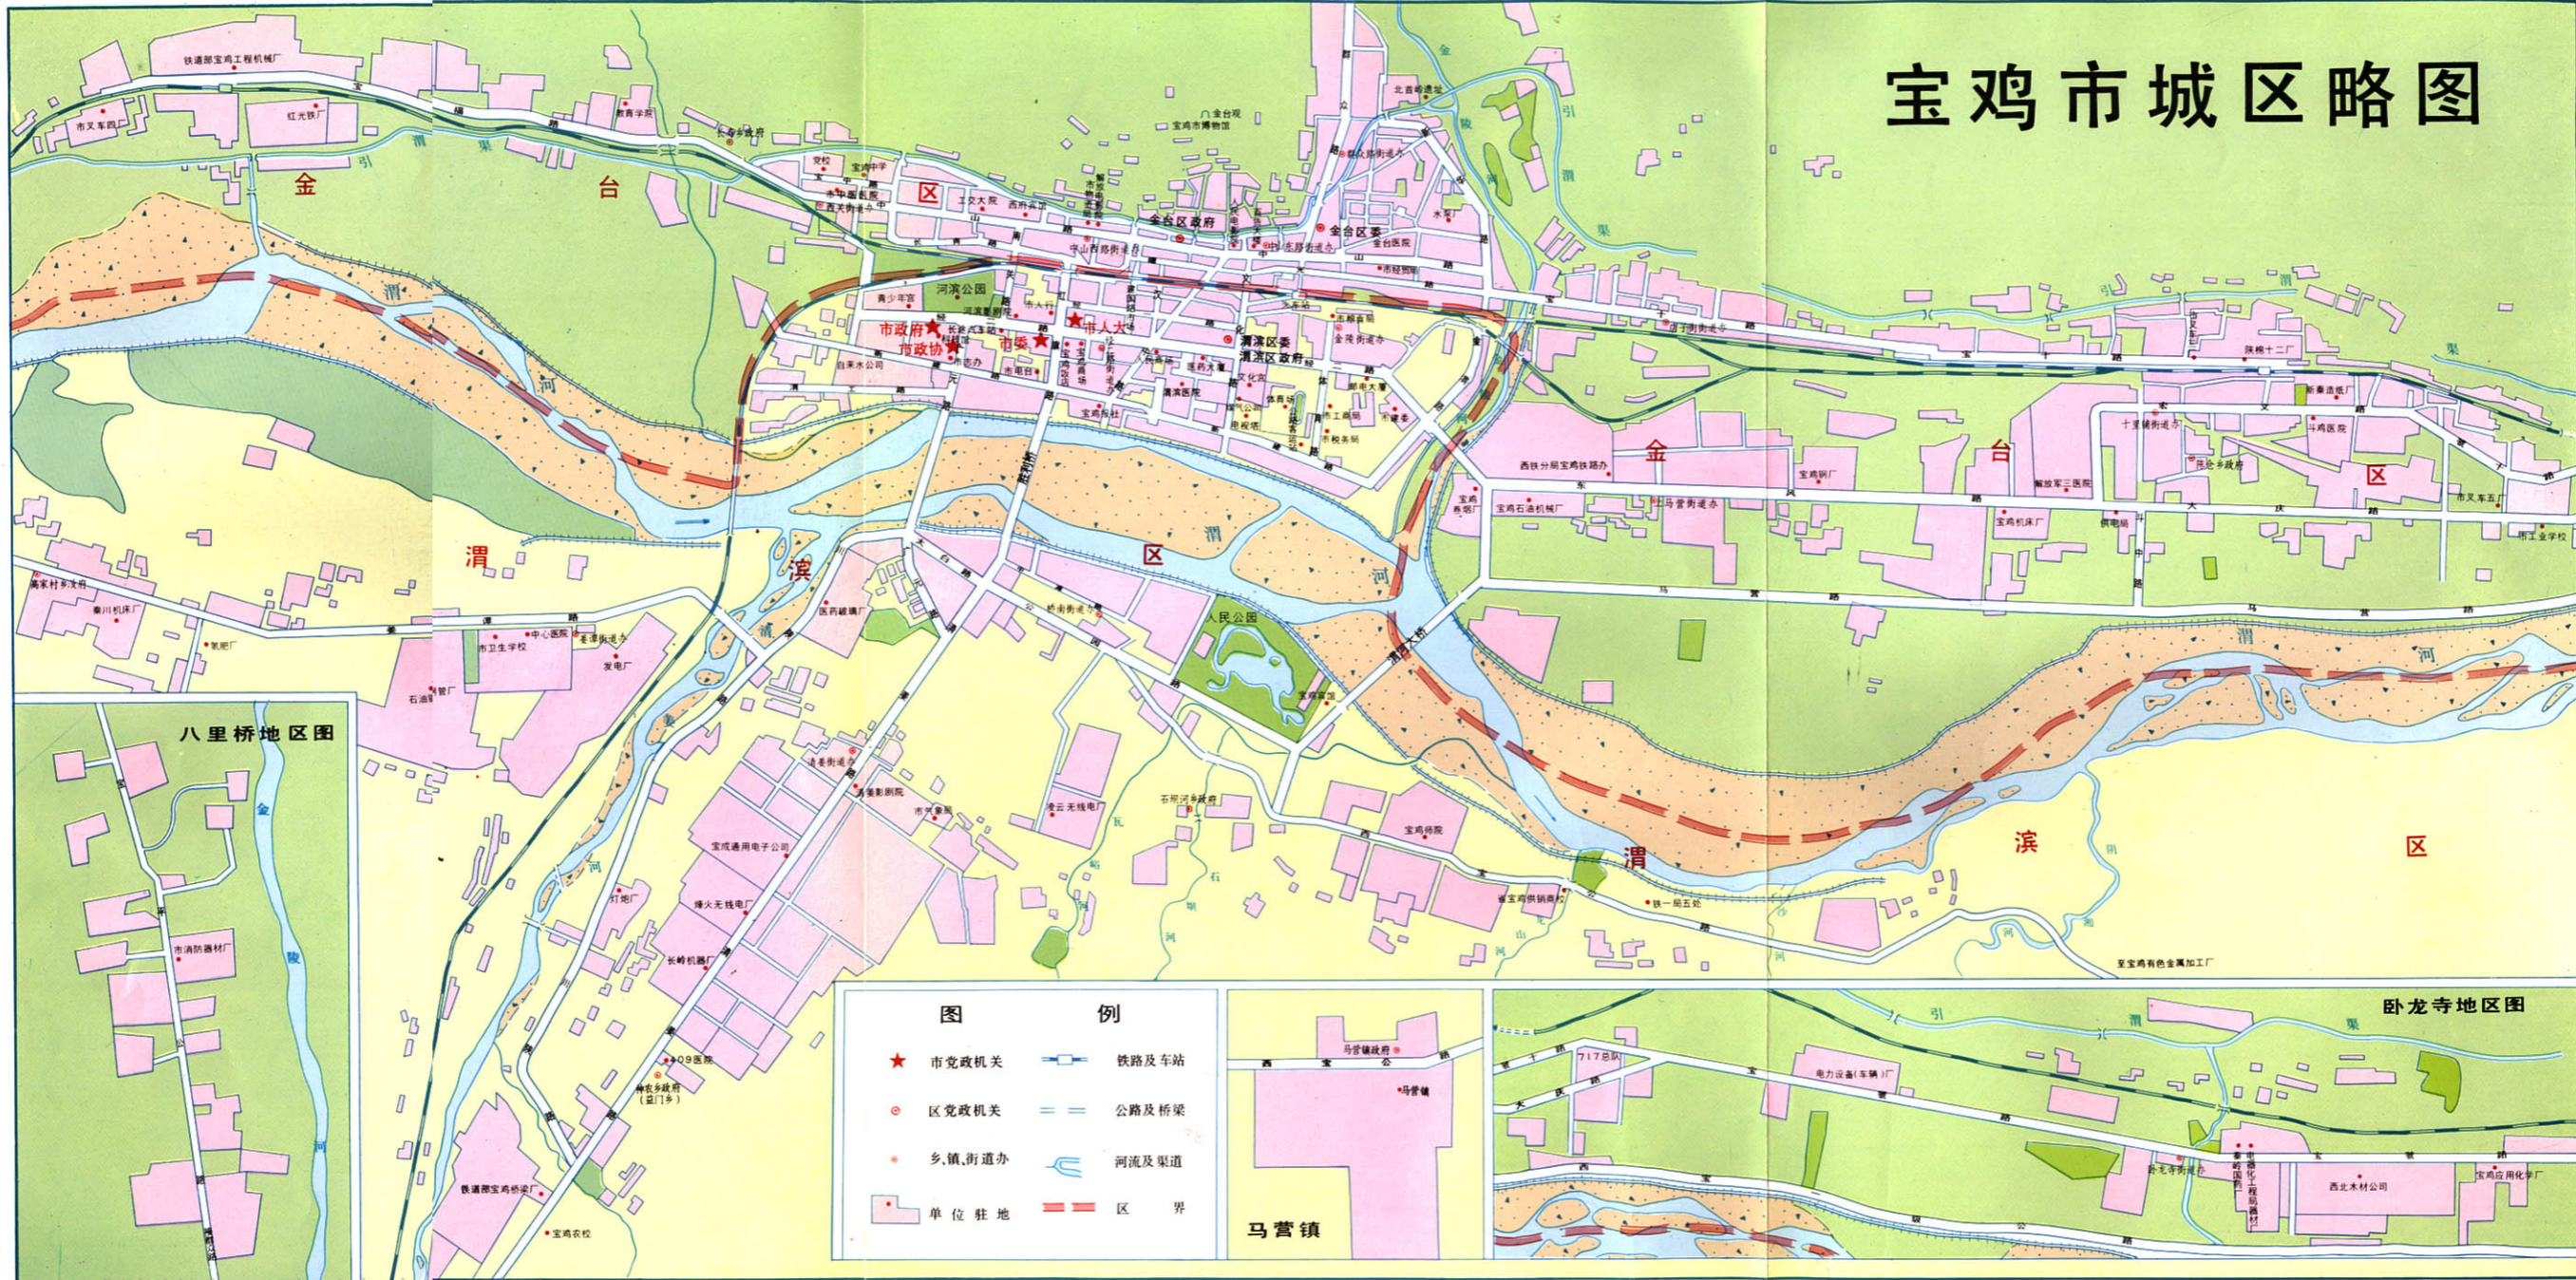

# 宝鸡市城区略图

八里桥地区图

卧龙寺地区图

马营镇

图 例	
★ 市党政机关	—●— 铁路及车站
⊙ 区党政机关	== 公路及桥梁
● 乡、镇、街道办	— 河流及渠道
■ 单位驻地	— — — 区 界