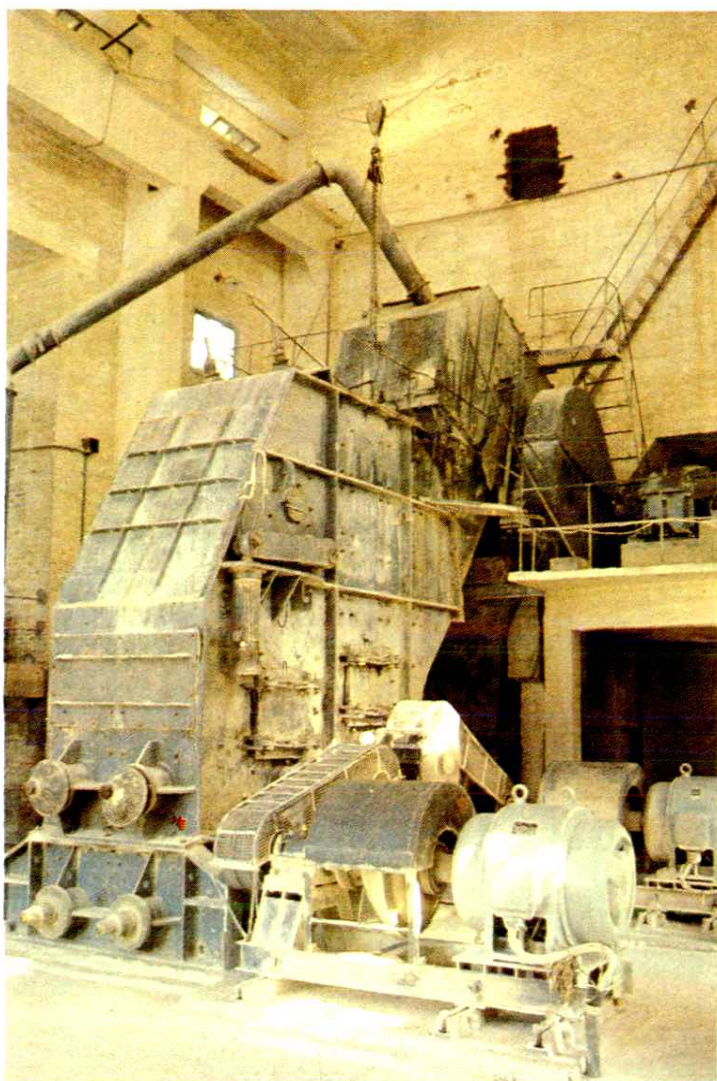

5000T半壁式碎石库

$\phi 25 \times 5.5^M$   
料浆搅拌池

机械化开采矿石

玉山矿山远景

厂配电所

$\phi 1250 \times 1250$ 反击式破碎机

检修

水泥质量检验