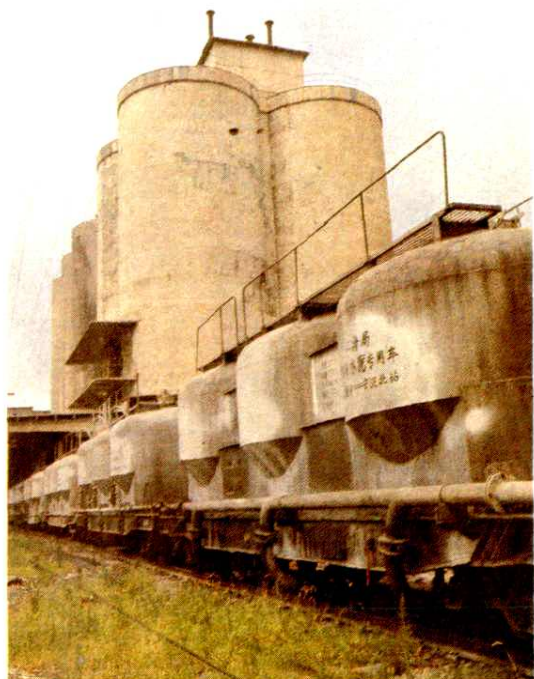

10T 桥式抓斗起重机

厂铁道专用线

待运的袋装水泥

○ 10×22M 个水泥库

水泥散装车

自来水沉淀池

厂建筑工程公司

电话机房