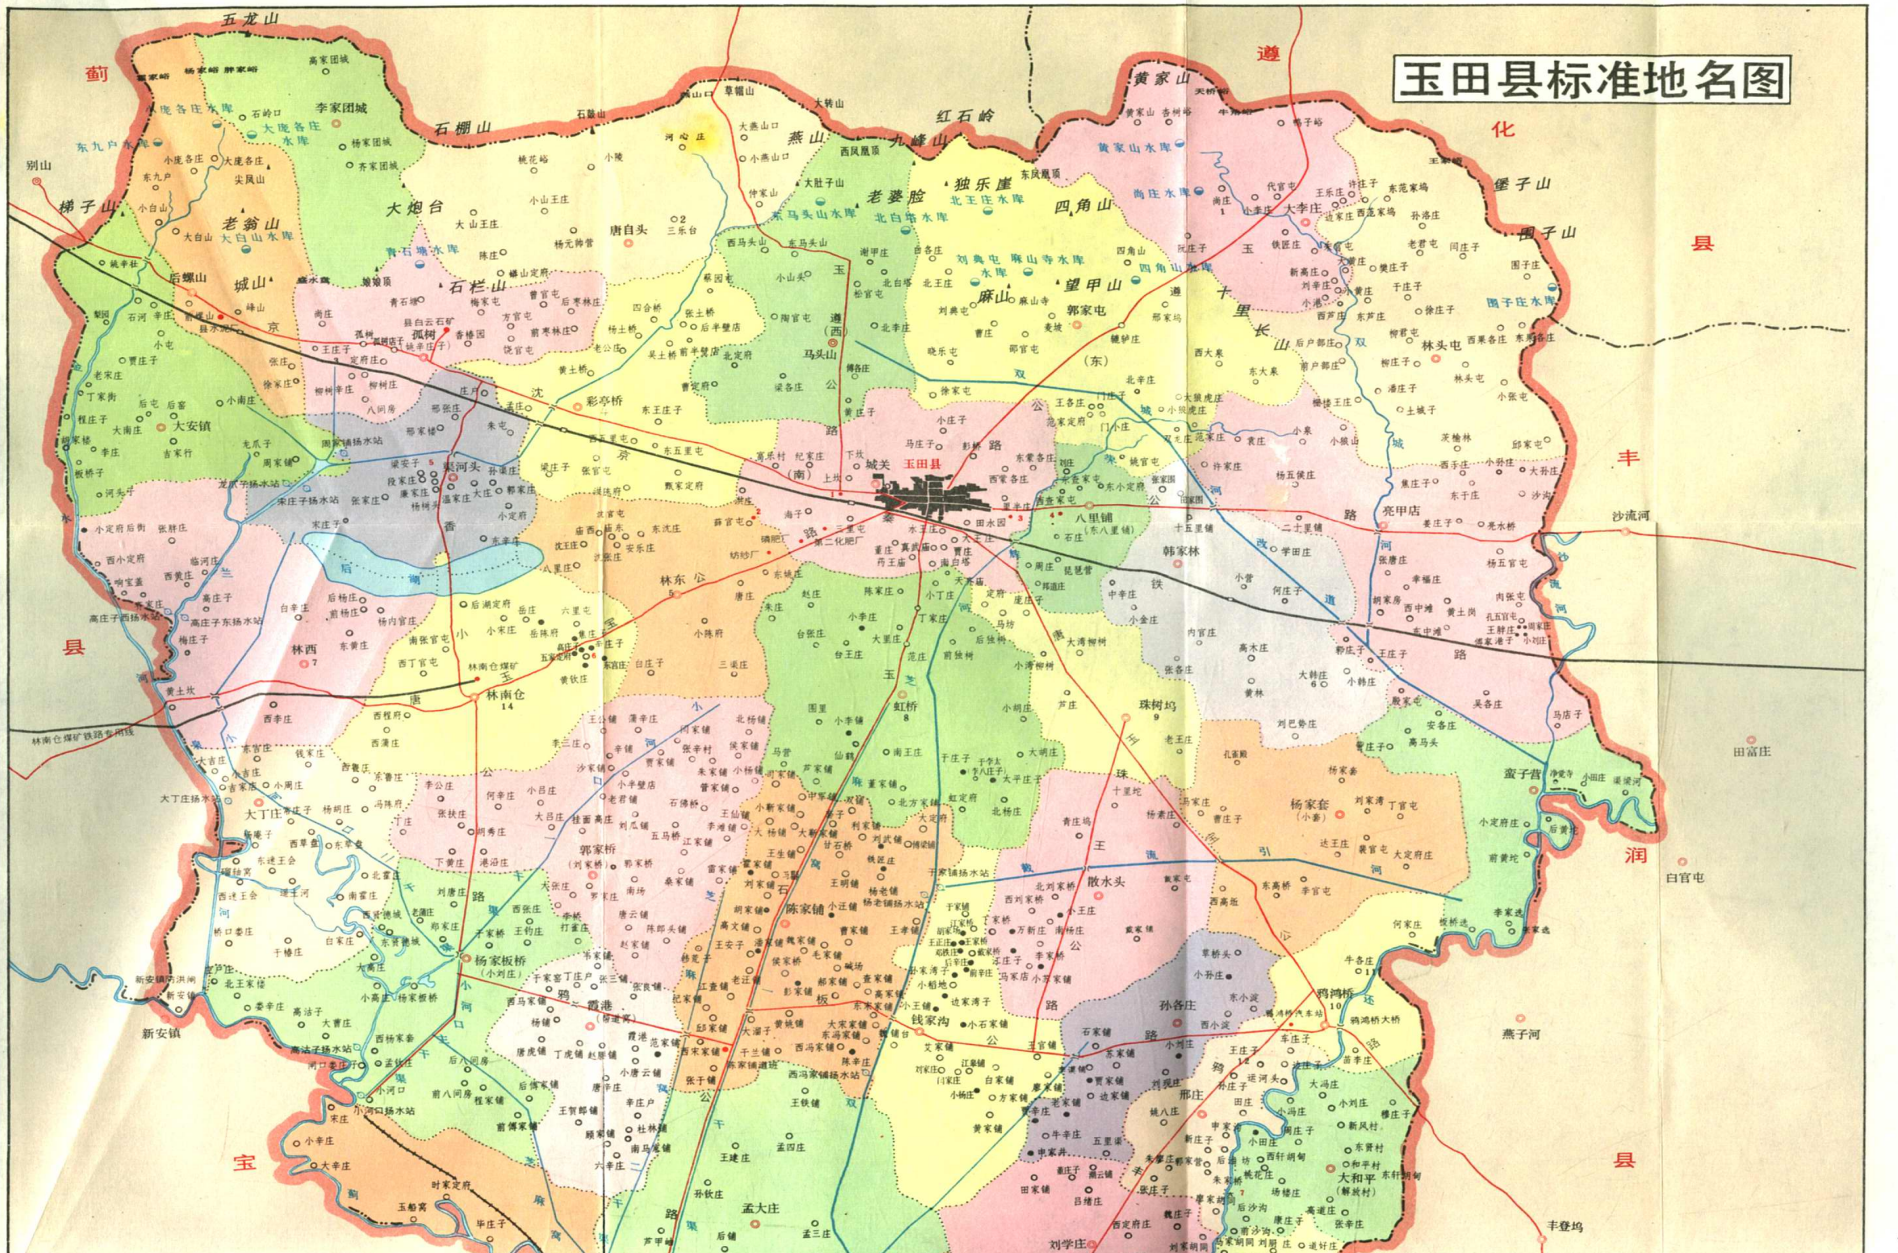

前 言

遵照国务院的统一部署和河北省人民政府、唐山地区行政公署的指示，在中共玉田县委员会和玉田县人民政府的领导下，于1981年开始进行了一次全面的地名普查，对全县1,705条地名的历史和现状进行了认真地调查研究。同时组织了专门力量，查阅了《左传》、“廿四史”、《水经注》、《大明一统志》、《太平寰宇记》、《顺天府志》、《京东考古录》、《大清一统志》、《畿辅通志》、《方輿纪要》、《蓟州志》、《永平府志》、《遵化州志》、《丰润县志》、《盘山志》、《玉田县志》等史志；考证、分析了100多块碑文和37部族谱。经过内业整理和地名标准化处理，形成了地名普查的四项成果（文字概况、地名成果表、标准地名图、地名卡片）。县地名领导小组进行全面审查；地区和省验收机构检查验收，基本符合标准。

为了巩固地名普查成果，向有关部门提供准确的地名资料，为地名理论研究、地名科学管理和地名标准化处理提供可靠的依据，使地名工作更好地为开创社会主义现代化建设新局面服务，并给子孙后代留下一部宝贵的地名历史资料。我们在四项成果的基础上，又经过反复调查、核实、修订、补充，编纂了这本《玉田县地名资料汇编》，又称《玉田县地名志》（以下简称《汇编》、《地名志》）。

《汇编》（地名志）综合了四项成果的内容，编排时照

顾了行政区划顺序的习惯，着眼点放在使用上。它包括标准地名图 1 幅；政区和其它概况 71 篇；自然村（含自然镇 1 个，片村 2 个，自然村 760 个；760 个自然村是 783 个自然村合并后的数字，还有 6 个村搬迁并在其中）的现状和沿革 763 篇；1,707 条（较成果表补充 3 条，去掉 1 条）各类地名的标准名称。有关参考资料、图片分别收录在概况和附录中。

玉田县地名办公室

标准地名图

2

玉田县标准地名图

图 例

- ★ 县人民政府驻地
 - 公社、乡、镇驻地
 - 大队(行政村)驻地
 - 自然村
 - 企事业单位
 - 铁路
 - 公路
 - 河流、分洪闸、河堤
 - 县界
 - 公社界
 - 省市界
 - 水塔
 - 抽水站
 - 山林山岭
 - 古迹
1. 驻有尚庄前街中街后街大队
 2. 驻有东、西三乐台大队
 3. 驻有前、后王庄大队
 4. 驻有彰河东、西大队
 5. 驻有前、大、二街大队
 6. 驻有韩河西、韩河东大队
 7. 驻有1~6村大队
 8. 驻有东、西、南、北会大队
 9. 驻有珠一、二、三大队
 10. 驻有杨河东、杨河西大队
 11. 驻有东、西牛各庄大队
 12. 驻有王北、中、南街大队
 13. 驻有东门外、法一会、法后街、东大街大队
 14. 驻有1~12村大队
- 县精神病院 ● 县化肥厂 ● 县第一中学
 ● 县印刷厂 ● 县六村(小庄子) ● 大和平农场 ● 李家胡同 ● 府君庙