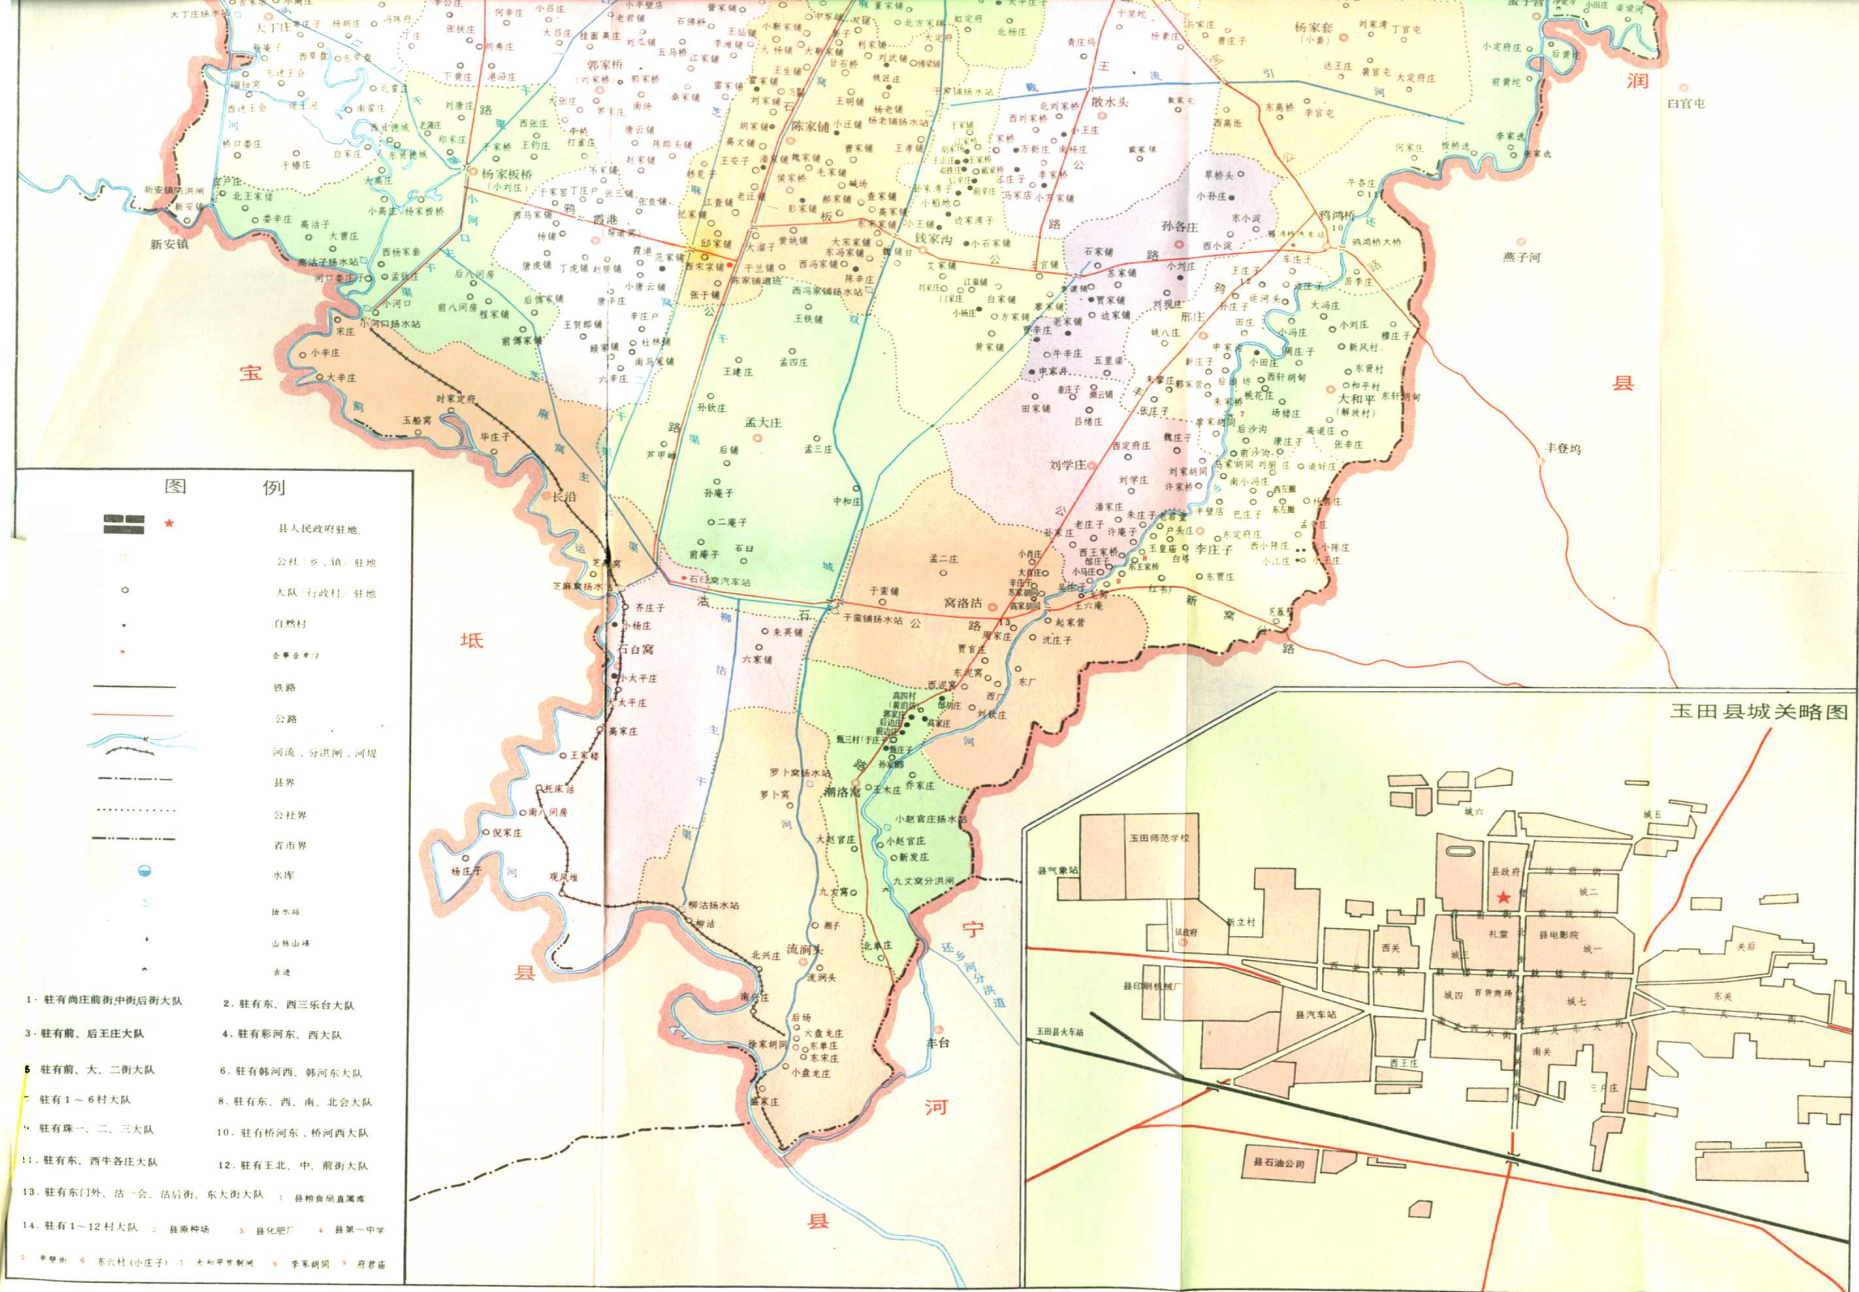

前 言

遵照国务院的统一部署和河北省人民政府、唐山地区行政公署的指示，在中共玉田县委员会和玉田县人民政府的领导下，于1981年开始进行了一次全面的地名普查，对全县1,705条地名的历史和现状进行了认真地调查研究。同时组织了专门力量，查阅了《左传》、“廿四史”、《水经注》、《大明一统志》、《太平寰宇记》、《顺天府志》、《京东考古录》、《大清一统志》、《畿辅通志》、《方輿纪要》、《蓟州志》、《永平府志》、《遵化州志》、《丰润县志》、《盘山志》、《玉田县志》等史志；考证、分析了100多块碑文和37部族谱。经过内业整理和地名标准化处理，形成了地名普查的四项成果（文字概况、地名成果表、标准地名图、地名卡片）。县地名领导小组进行全面审查；地区和省验收机构检查验收，基本符合标准。

为了巩固地名普查成果，向有关部门提供准确的地名资料，为地名理论研究、地名科学管理和地名标准化处理提供可靠的依据，使地名工作更好地为开创社会主义现代化建设新局面服务，并给子孙后代留下一部宝贵的地名历史资料。我们在四项成果的基础上，又经过反复调查、核实、修订、补充，编纂了这本《玉田县地名资料汇编》，又称《玉田县地名志》（以下简称《汇编》、《地名志》）。

《汇编》（地名志）综合了四项成果的内容，编排时照

顾了行政区划顺序的习惯，着眼点放在使用上。它包括标准地名图 1 幅；政区和其它概况 71 篇；自然村（含自然镇 1 个，片村 2 个，自然村 760 个；760 个自然村是 783 个自然村合并后的数字，还有 6 个村搬迁并在其中）的现状和沿革 763 篇；1,707 条（较成果表补充 3 条，去掉 1 条）各类地名的标准名称。有关参考资料、图片分别收录在概况和附录中。

玉田县地名办公室

标准地名图

2

玉田县标准地名图

图 例

- ★ 县人民政府驻地
 - 公社、乡、镇驻地
 - 大队(行政村)驻地
 - 自然村
 - 企事业单位
 - 铁路
 - 公路
 - 河流、分洪闸、河堤
 - 县界
 - 公社界
 - 省市界
 - 水塔
 - 抽水站
 - 山林山岭
 - 古迹
1. 驻有尚庄前街中街后街大队
 2. 驻有东、西三乐台大队
 3. 驻有前、后王庄大队
 4. 驻有彰河东、西大队
 5. 驻有前、大、二街大队
 6. 驻有韩河西、韩河东大队
 7. 驻有1~6村大队
 8. 驻有东、西、南、北会大队
 9. 驻有珠一、二、三大队
 10. 驻有杨河东、杨河西大队
 11. 驻有东、西牛各庄大队
 12. 驻有王北、中、南街大队
 13. 驻有东门外、法一会、法后街、东大街大队
 14. 驻有1~12村大队
- 县精神病院 ● 县化肥厂 ● 县第一中学
 ● 县印刷厂 ● 县六村(小庄子) ● 大和平农场 ● 李家胡同 ● 府君庙