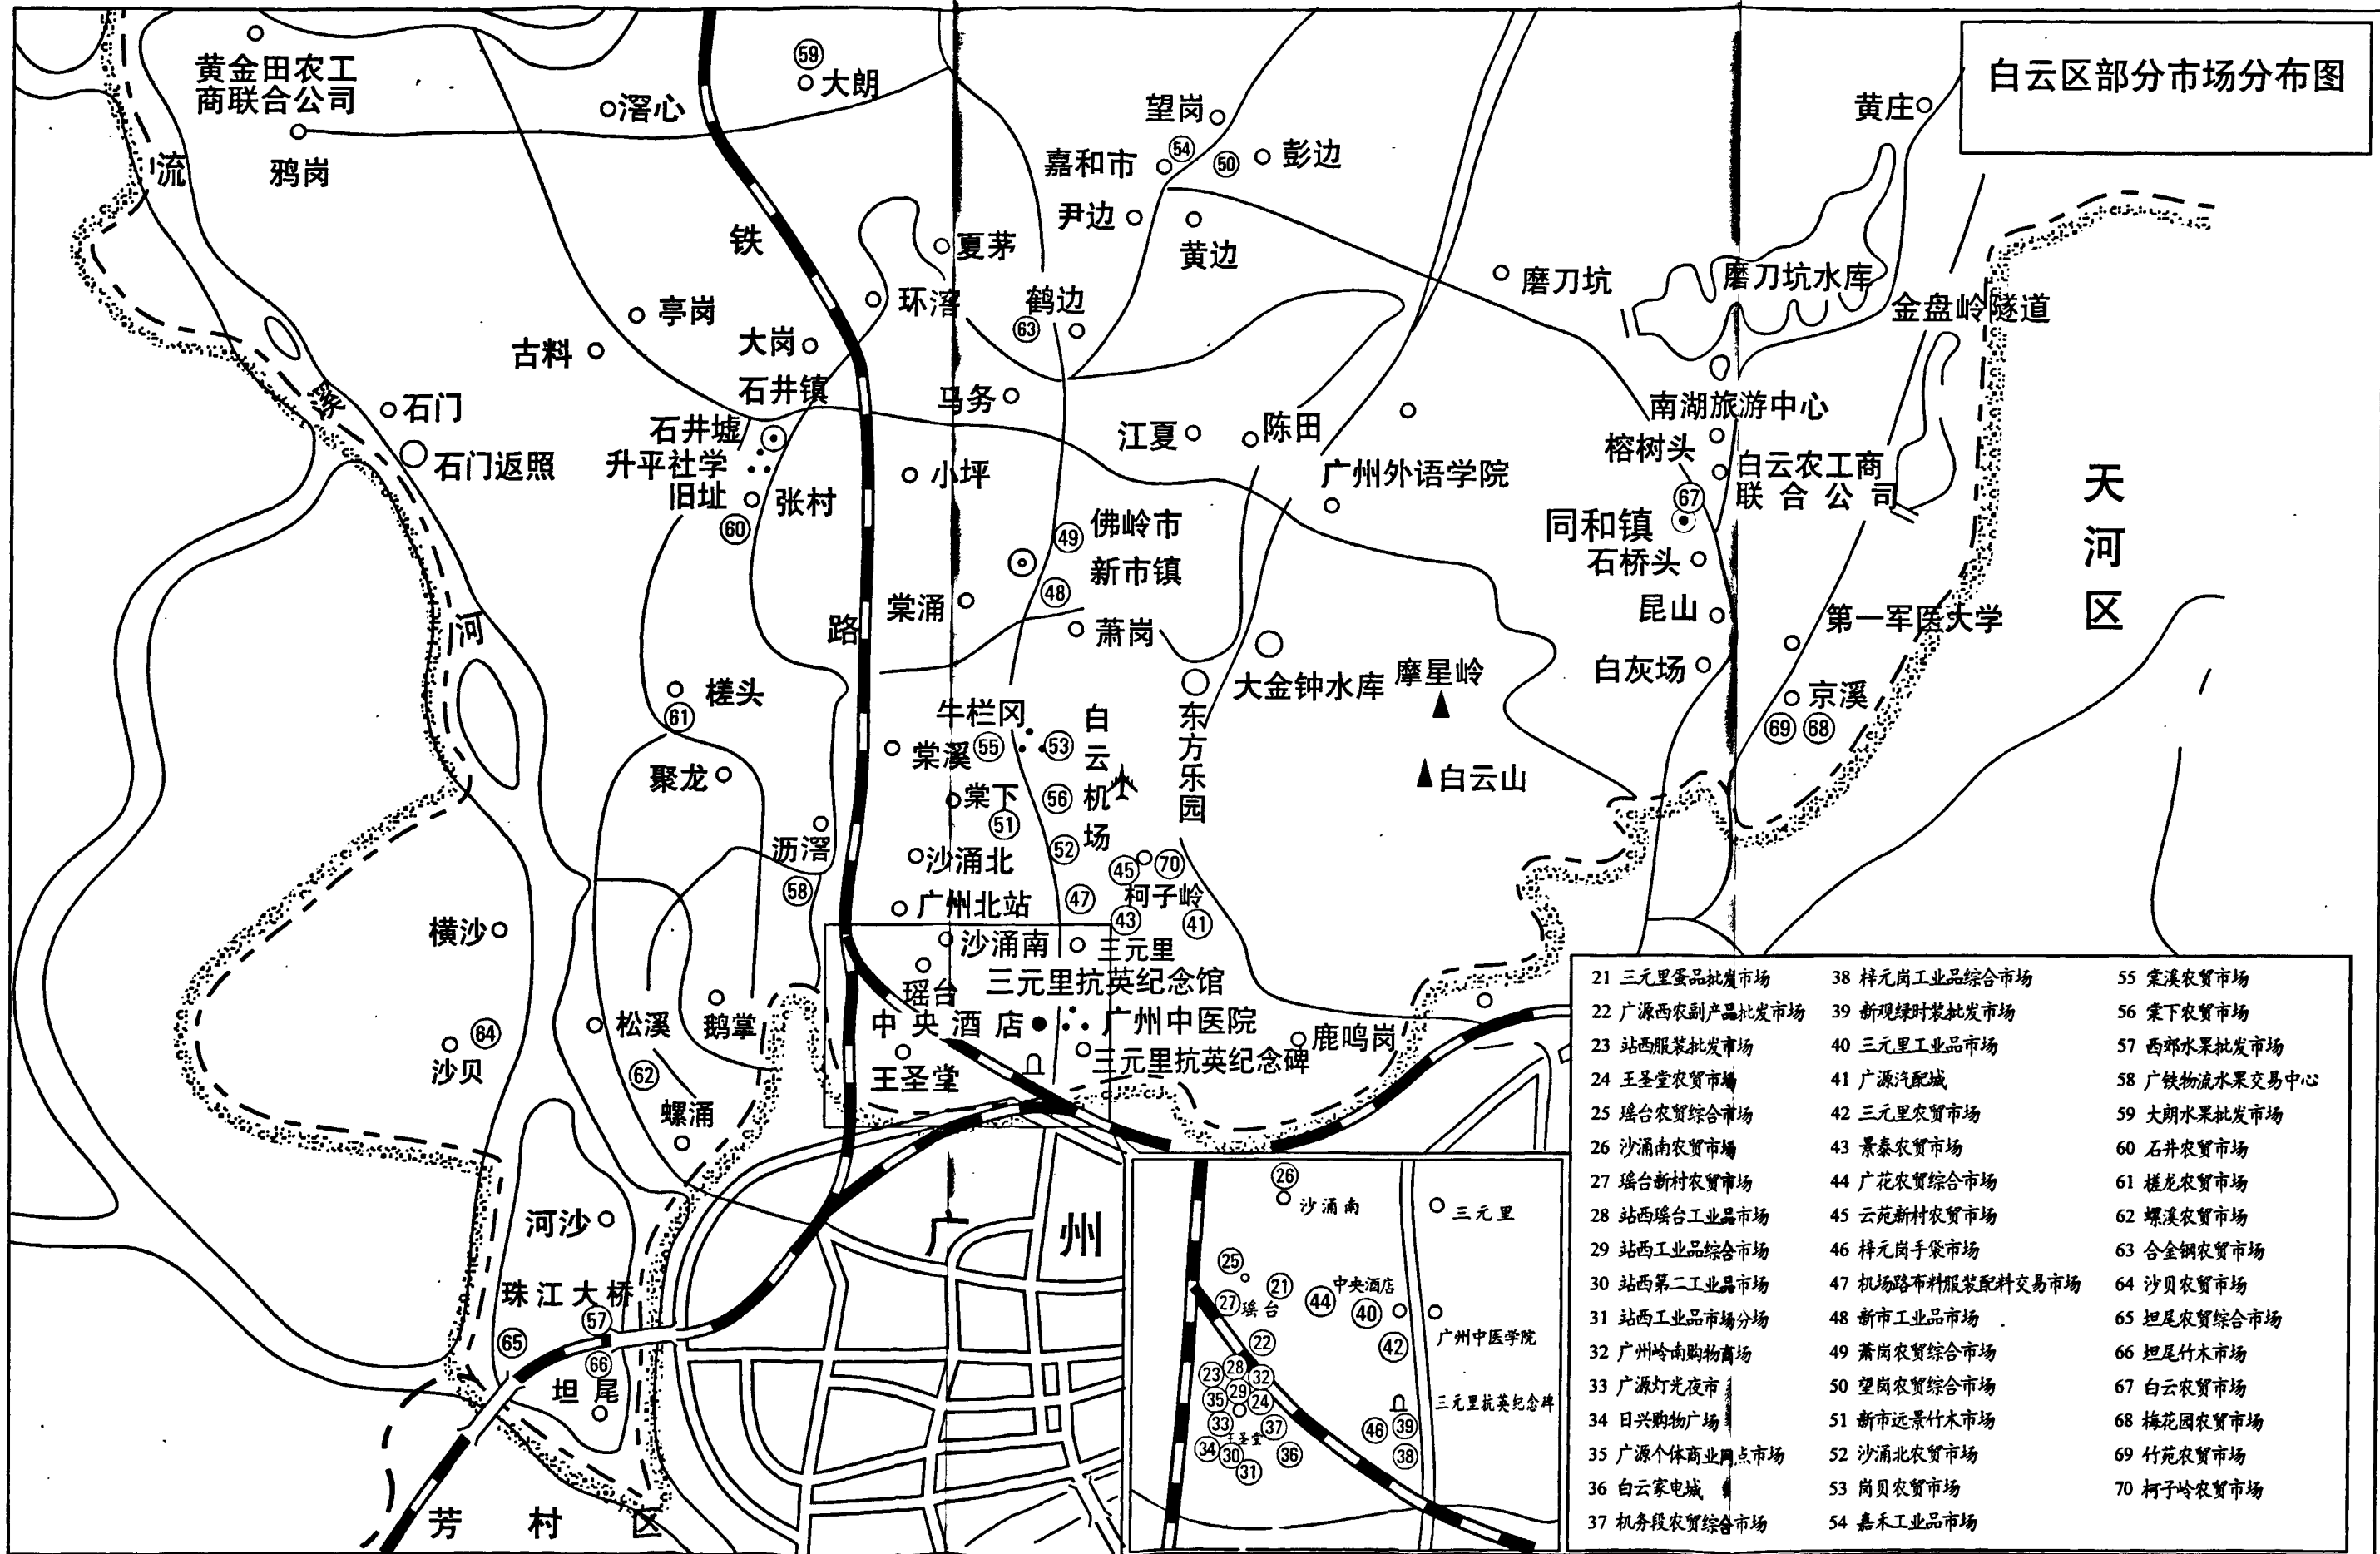

白云区部分市场分布图

21 三元里蛋品批发市场	38 梓元岗工业品综合市场	55 棠溪农贸市场
22 广源西农副产品批发市场	39 新观绿时装批发市场	56 棠下农贸市场
23 站西服装批发市场	40 三元里工业品市场	57 西部水果批发市场
24 王圣堂农贸市场	41 广源汽配城	58 广铁物流水果交易中心
25 瑶台农贸综合市场	42 三元里农贸市场	59 大朗水果批发市场
26 沙涌南农贸市场	43 景泰农贸市场	60 石井农贸市场
27 瑶台新村农贸市场	44 广花农贸综合市场	61 槎龙农贸市场
28 站西瑶台工业品市场	45 云苑新村农贸市场	62 螺溪农贸市场
29 站西工业品综合市场	46 梓元岗手袋市场	63 合金钢农贸市场
30 站西第二工业品市场	47 机场路布料服装配料交易市场	64 沙贝农贸市场
31 站西工业品市场分场	48 新市工业品市场	65 坦尾农贸综合市场
32 广州岭南购物广场	49 萧岗农贸综合市场	66 坦尾竹木市场
33 广源灯光夜市	50 望岗农贸综合市场	67 白云农贸市场
34 日兴购物广场	51 新市远景竹木市场	68 梅花园农贸市场
35 广源个体商业网点市场	52 沙涌北农贸市场	69 竹苑农贸市场
36 白云家电城	53 岗贝农贸市场	70 柯子岭农贸市场
37 机务段农贸综合市场	54 嘉禾工业品市场