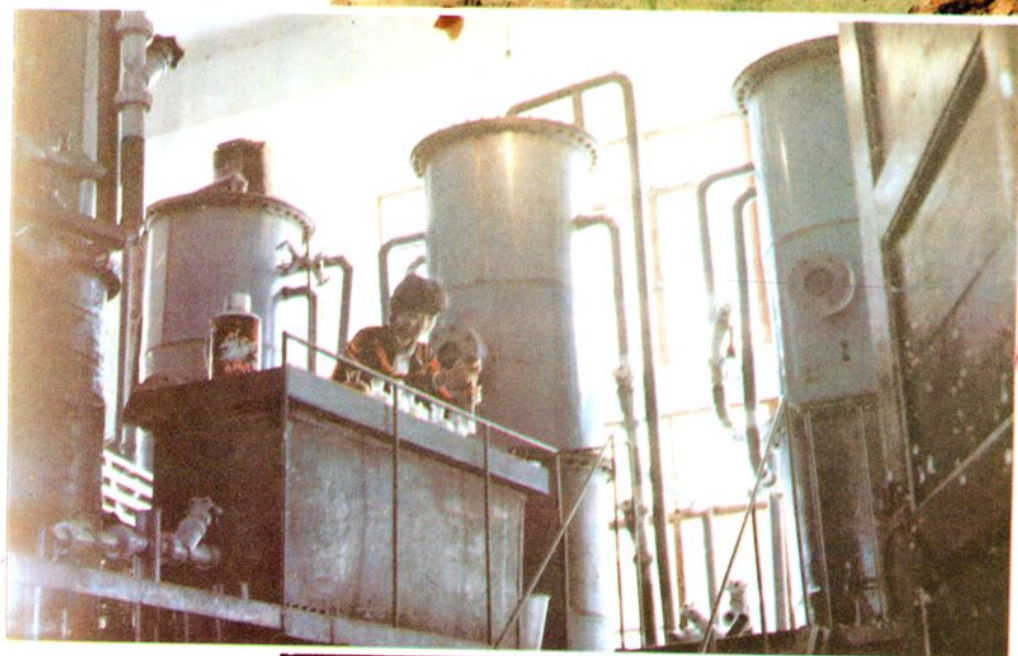

右：
楚雄州氮肥厂门景

左：
氮肥厂生产区二角

右：
氮肥厂管理、服务区二角

左：
楚雄氮肥厂运用微机监控管理生产。

右：
楚雄氮肥厂管理人员使用对讲机指挥生产

左：
楚雄氮肥厂的主要产品

右：
楚雄州柠檬酸厂门景

左：
柠檬酸厂工作人员对产品
质量精心检测

右：
柠檬酸厂的主产品

右：
楚雄州造纸厂的主设备抄纸机

左：
州造纸厂技改验收及新产品鉴定订会会场

右：
州造纸厂的主产品各种强韧箱板纸

左：
姚安麻纺厂厂部

右：
姚安麻纺厂主厂房

左：
姚安麻纺厂织机

上：禄丰县塑料编织厂主设备——园机在运转。