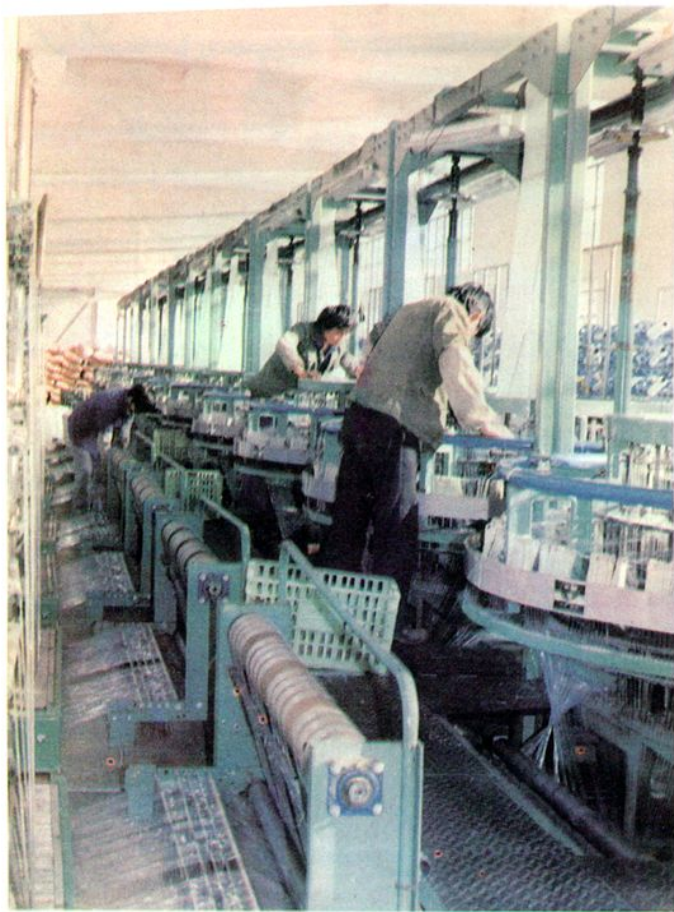

右：
楚雄州氮肥厂门景

左：
氮肥厂生产区二角

右：
氮肥厂管理、服务区二角

左：
楚雄氮肥厂运用微机监控管理生产。

右：
楚雄氮肥厂管理人员使用对讲机指挥生产

左：
楚雄氮肥厂的主要产品

右：
楚雄州柠檬酸厂门景

左：
柠檬酸厂工作人员对产品
质量精心检测

右：
柠檬酸厂的主产品

右：
楚雄州造纸厂的主设备抄纸机

左：
州造纸厂技改验收及新产品鉴定订会会场

右：
州造纸厂的主产品各种强韧箱板纸

左：
姚安麻纺厂厂部

右：
姚安麻纺厂主厂房

左：
姚安麻纺厂织机

上：禄丰县塑料编织厂主设备——园机在运转。