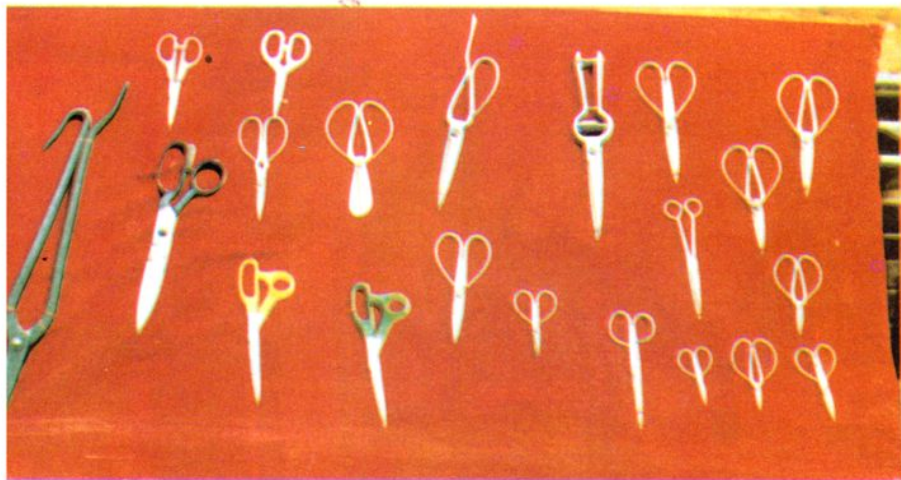

下：禄丰县塑料编织厂主车间外景

上：楚雄市塑料厂薄膜车间一角

下：楚雄市塑料厂门景

元谋县造纸厂一瞥

元谋县造纸厂生产区一角

左：
禄丰剪刀厂产品之一

右：
禄丰剪刀厂生产车间一角

左：
禄丰剪刀厂产品之二

右：
元谋糖厂制炼车间

左：
元谋糖厂压榨反锅炉车间

右：
元谋糖厂酒精车间

左：
大姚皮革厂一角

右：
大姚皮革厂产品一瞥

左：
大姚皮革厂皮鞋车间一角

楚雄彝族自治州轻纺化工业志

目 录