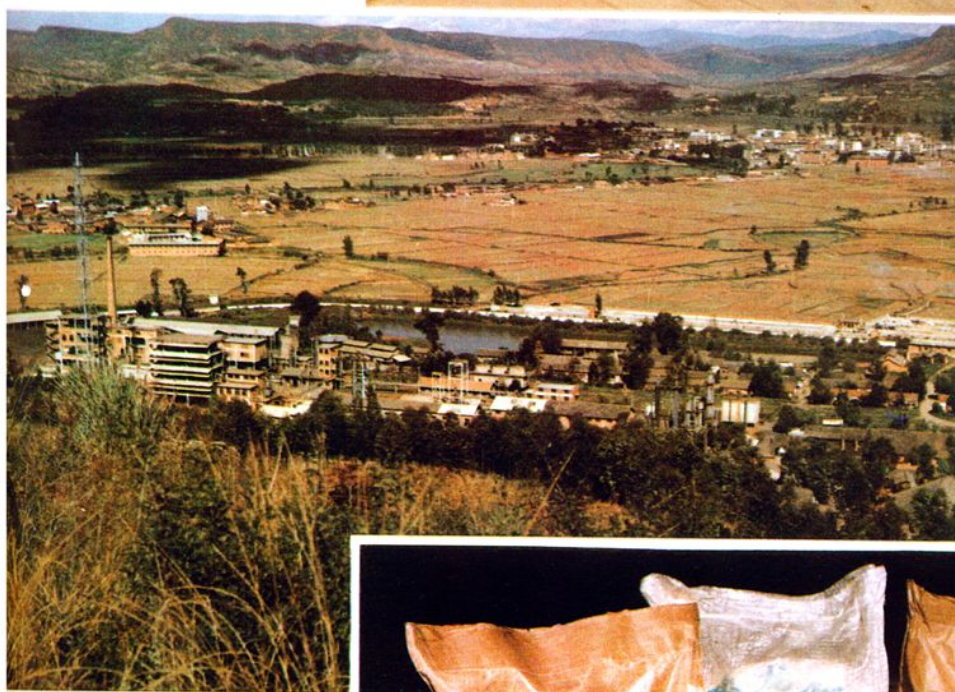

右：
一平浪盐矿厂房一角

右：
滇中化工厂门景及厂区主干道

左：
滇中化工厂全景

右：
中化工厂主要产品

楚雄州磷肥廠

上：磷肥廠的生產區

右：磷肥廠的辦公樓

右：磷肥廠的主要產品

右：
楚雄州氮肥厂门景

左：
氮肥厂生产区二角

右：
氮肥厂管理、服务区二角

左：
楚雄氮肥厂运用微机监控管理生产。

右：
楚雄氮肥厂管理人员使用对讲机指挥生产

左：
楚雄氮肥厂的主要产品

右：
楚雄州柠檬酸厂门景

左：
柠檬酸厂工作人员对产品
质量精心检测