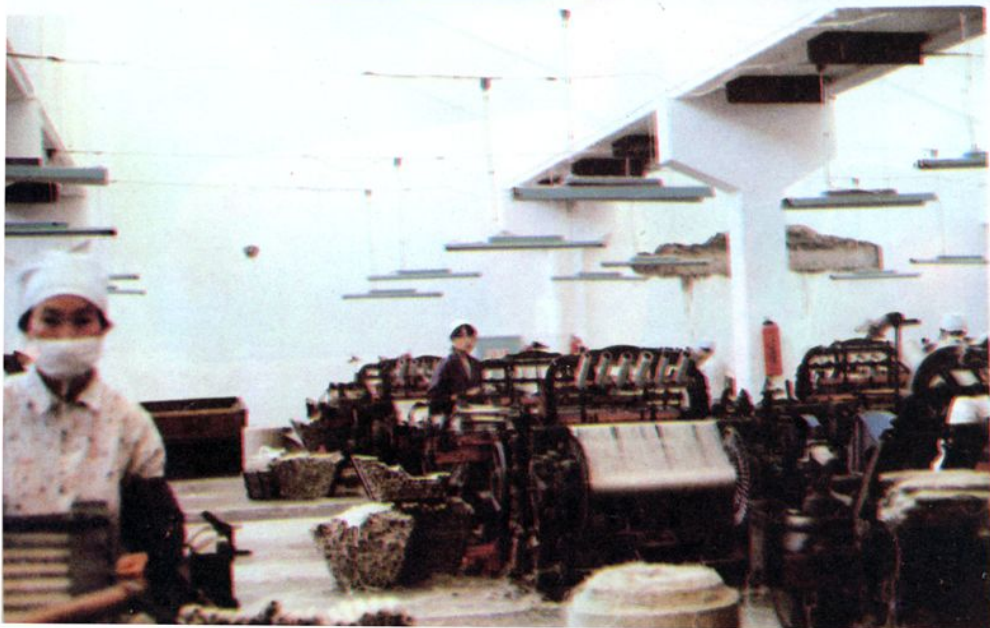

右：
柠檬酸厂的主产品

右：
楚雄州造纸厂的主设备抄纸机

左：
州造纸厂技改验收及新产品鉴定订会会场

右：
州造纸厂的主产品各种强韧箱板纸

左：
姚安麻纺厂厂部

右：
姚安麻纺厂主厂房

左：
姚安麻纺厂织机

上：禄丰县塑料编织厂主设备——园机在运转。