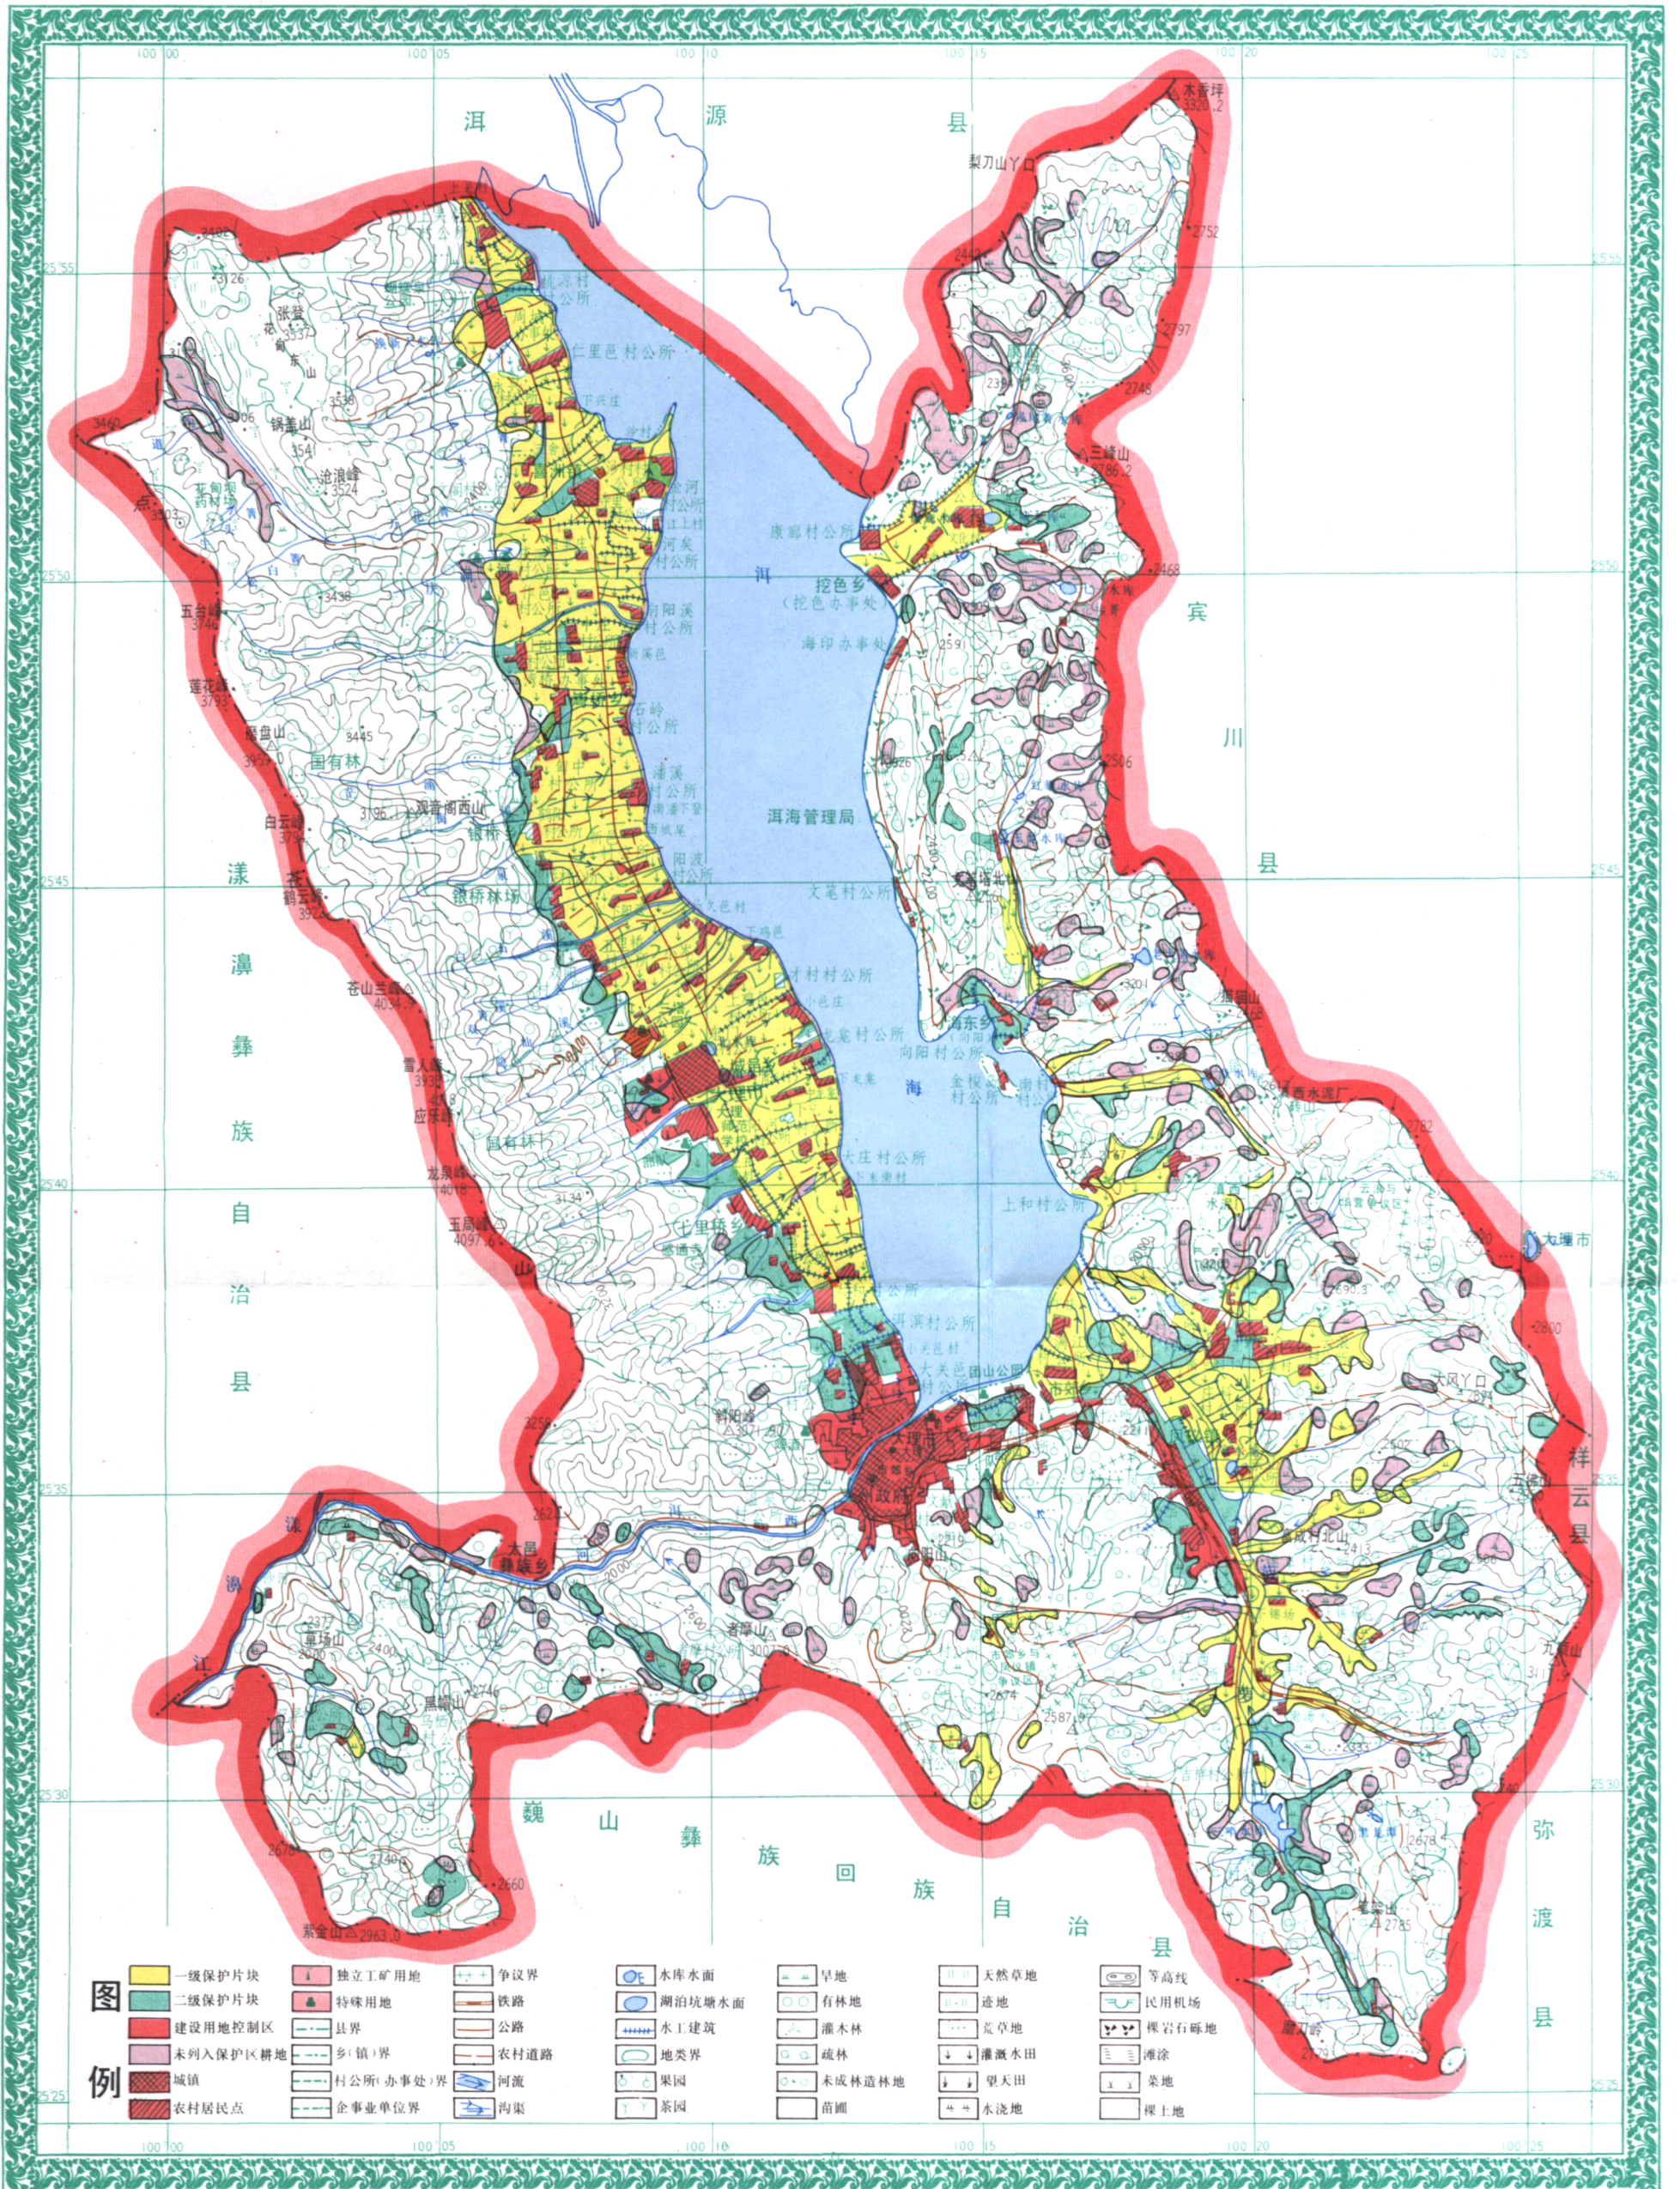

大理市基本农田保护区规划图

大理市土地管理局
第三地质大队大理地矿绘图印刷厂

1:200000
等高距为200米

1992年调查
1999年编绘