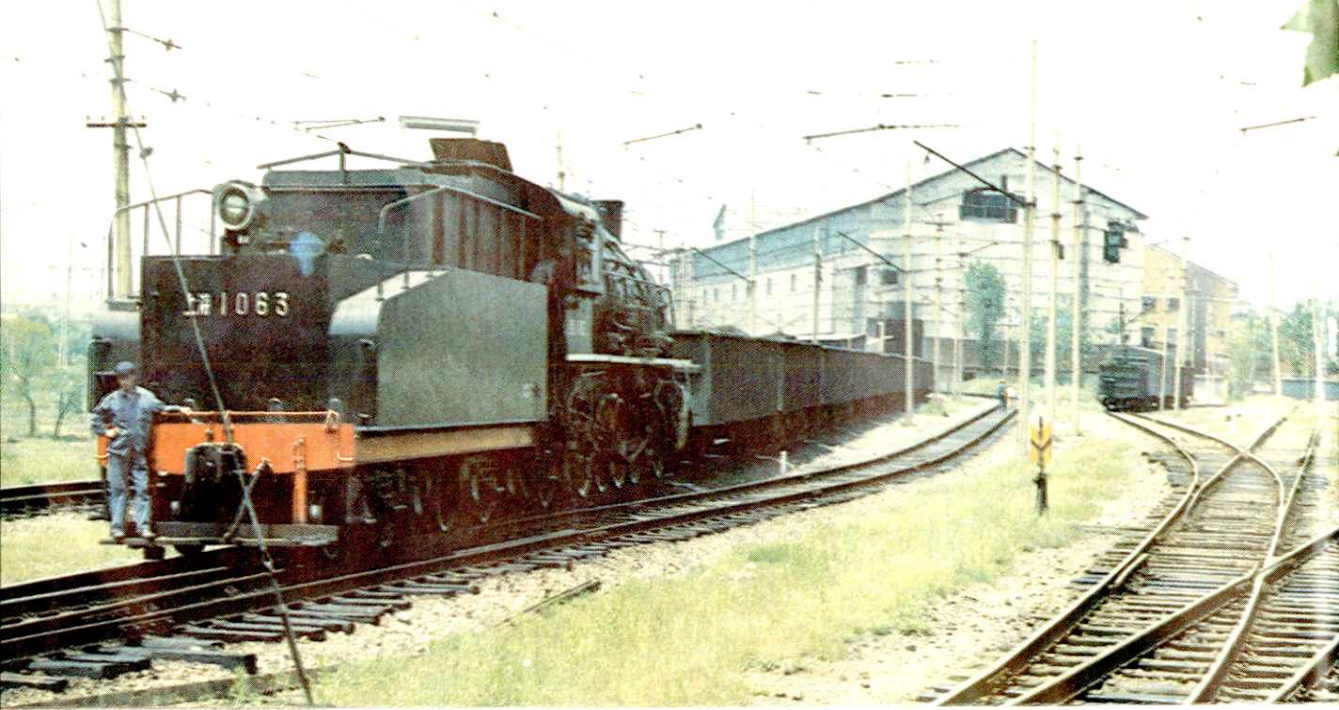

尖林山外运矿石

1. 选矿厂远景
2. 选矿厂主厂房内一角
3. 选矿厂一角
4. 选矿厂强磁工艺

1	3
2	4

选矿厂新容

洪山溪尾矿坝

上：电机车满载矿石开往选矿厂

下：建设在武黄公路上的立交桥

精矿仓库外景