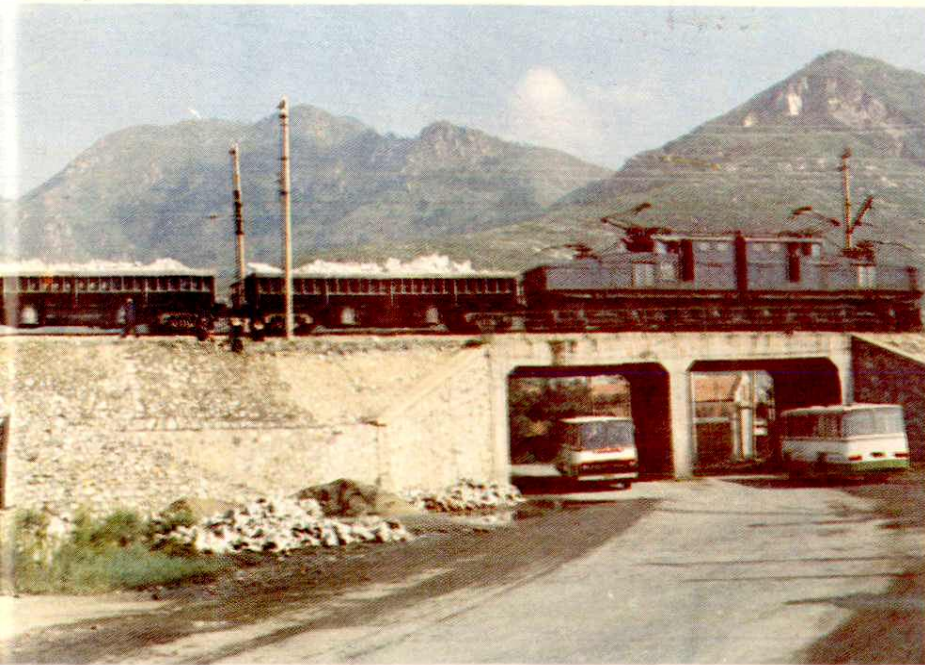

尖林山外运矿石

1. 选矿厂远景
2. 选矿厂主厂房内一角
3. 选矿厂一角
4. 选矿厂强磁工艺

1	3
2	4

选矿厂新容

洪山溪尾矿坝

上：电机车满载矿石开往选矿厂

下：建设在武黄公路上的立交桥

精矿仓库外景