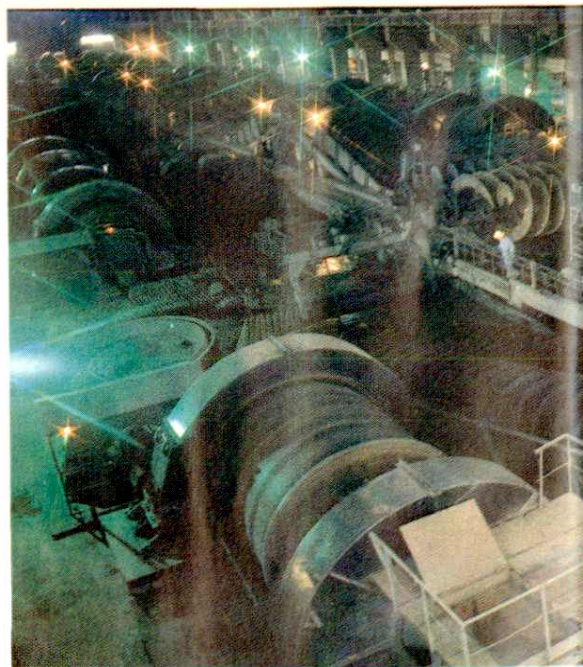

尖林山外运矿石

1. 选矿厂远景
2. 选矿厂主厂房内一角
3. 选矿厂一角
4. 选矿厂强磁工艺

1	3
2	4

选矿厂新容

洪山溪尾矿坝

上：电机车满载矿石开往选矿厂

下：建设在武黄公路上的立交桥

精矿仓库外景