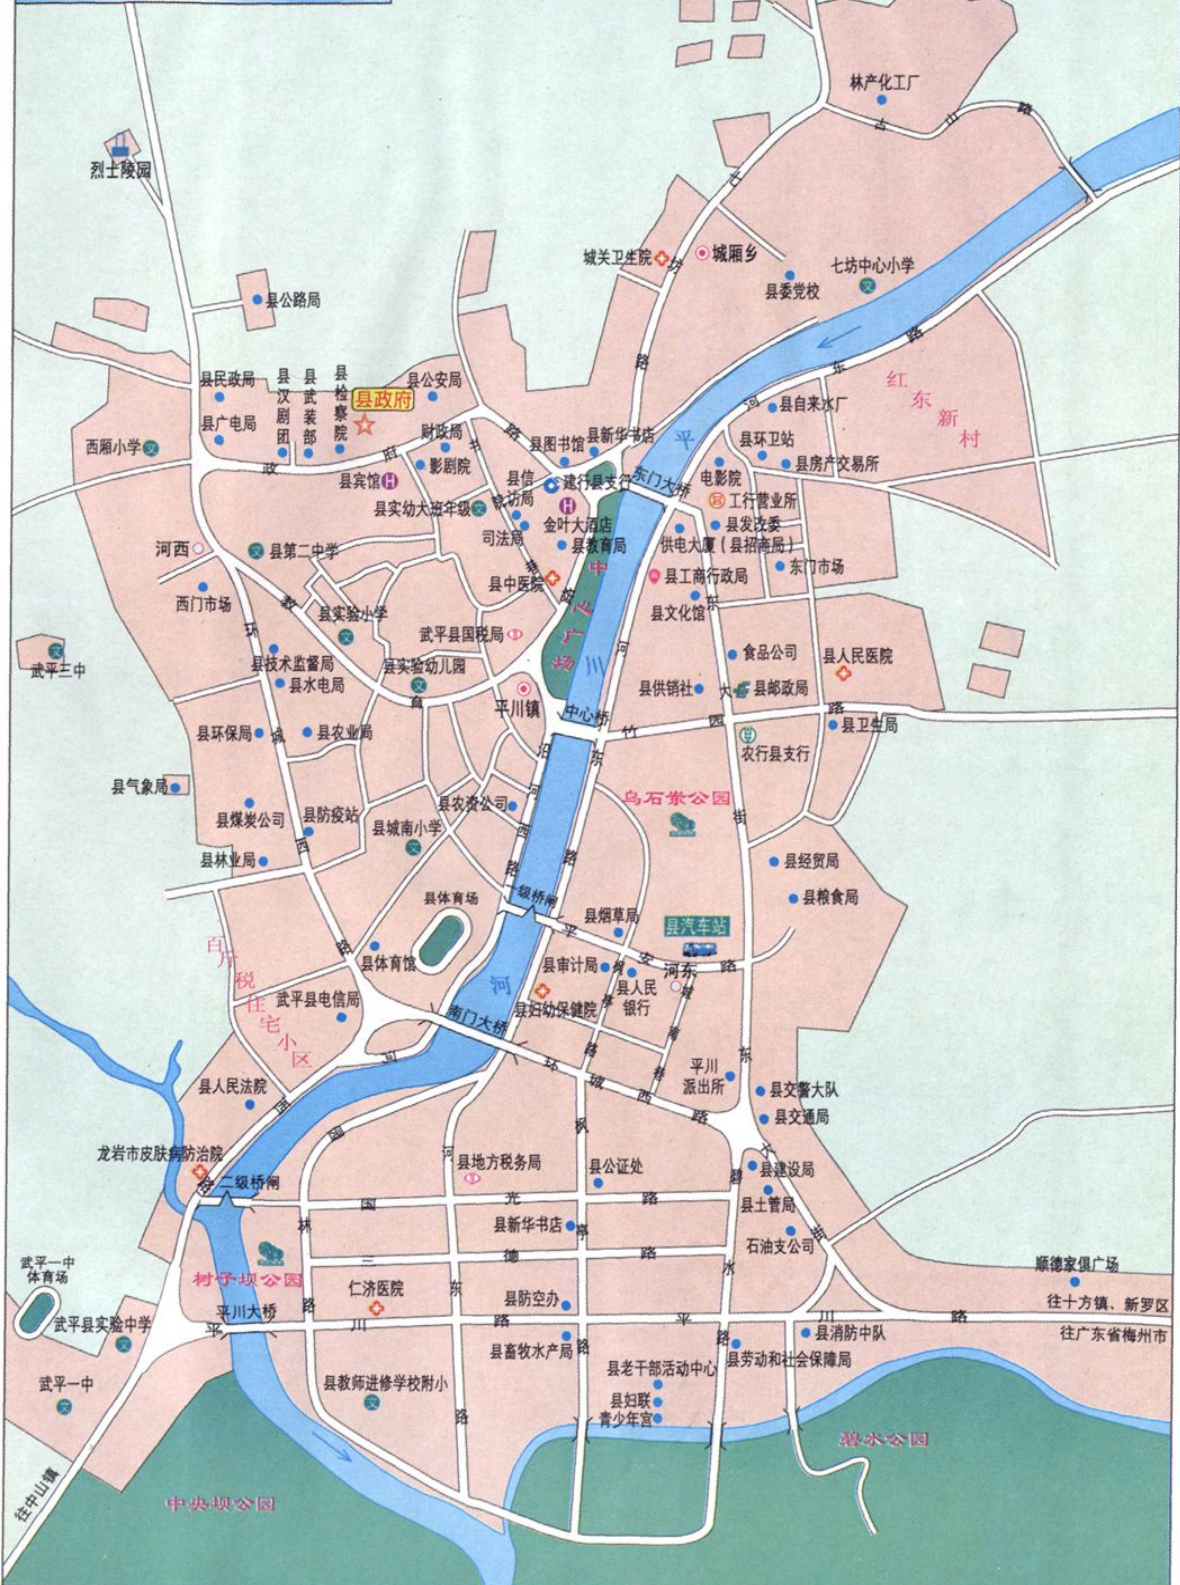

监修：严金静 陈盛仪

主编：谢细忠

 方志出版社

武平县地图

图例

- 县级行政中心
- 乡、镇、街道驻地
- 村委会
- 省界
- 县界
- 乡、镇界
- 国道及编号
- 省道及编号
- 县道
- 一般道路
- ▲ 山峰
- 旅游景点

比例尺 1:230000

武平城区图

闽粤赣边上的明珠——武平

· 2 · 山清水秀

古母石

云礮瀑布

梁野山云海

梁野杜鹃

原始森林

林伟（一九一四年至一九七九年），武东乡人，一九五五年被授予少将军衔

1998年5月13日，时任福建省人大常委会主任的袁启彤同志(右二)在武平调研

1999年7月18日，时任福建省副省长的黄小晶同志(右一)在湘店乡革命基点村调研

1999年7月7日，时任福建省委常委、常务副省长的张家坤同志(前右一)在十方镇视察

1995年9月，时任福建省副省长的童万亨同志(左二)视察武平城区防洪堤建设

1998年3月11日，时任龙岩市委书记的张燮飞同志(右一)在武平调研

1999年10月16日，时任龙岩市委副书记、代市长的袁荣祥同志(右二)在东留水库工地视察

2006年7月20日,武平县第十一次党代会提出,把武平建设成为在海峡西岸经济区迅速崛起的闽粤赣边经济强县

2006年12月27日,永武高速开工建设,武平融入广东“珠三角”和闽南“金三角”四小时交通旅游经济圈

筑巢引凤,岩前工业集中区二十九幢标准厂房建设初具规模

福建鑫利华镁合金有限公司生产的镁锭

2007年4月29日,福建塔牌水泥有限公司(武平)三百万吨旋窑水泥项目落户岩前镇马头岗

2007年4月29日,新加坡新达科技集团总投资二亿元的林化产品深加工项目落户武平县工业园区