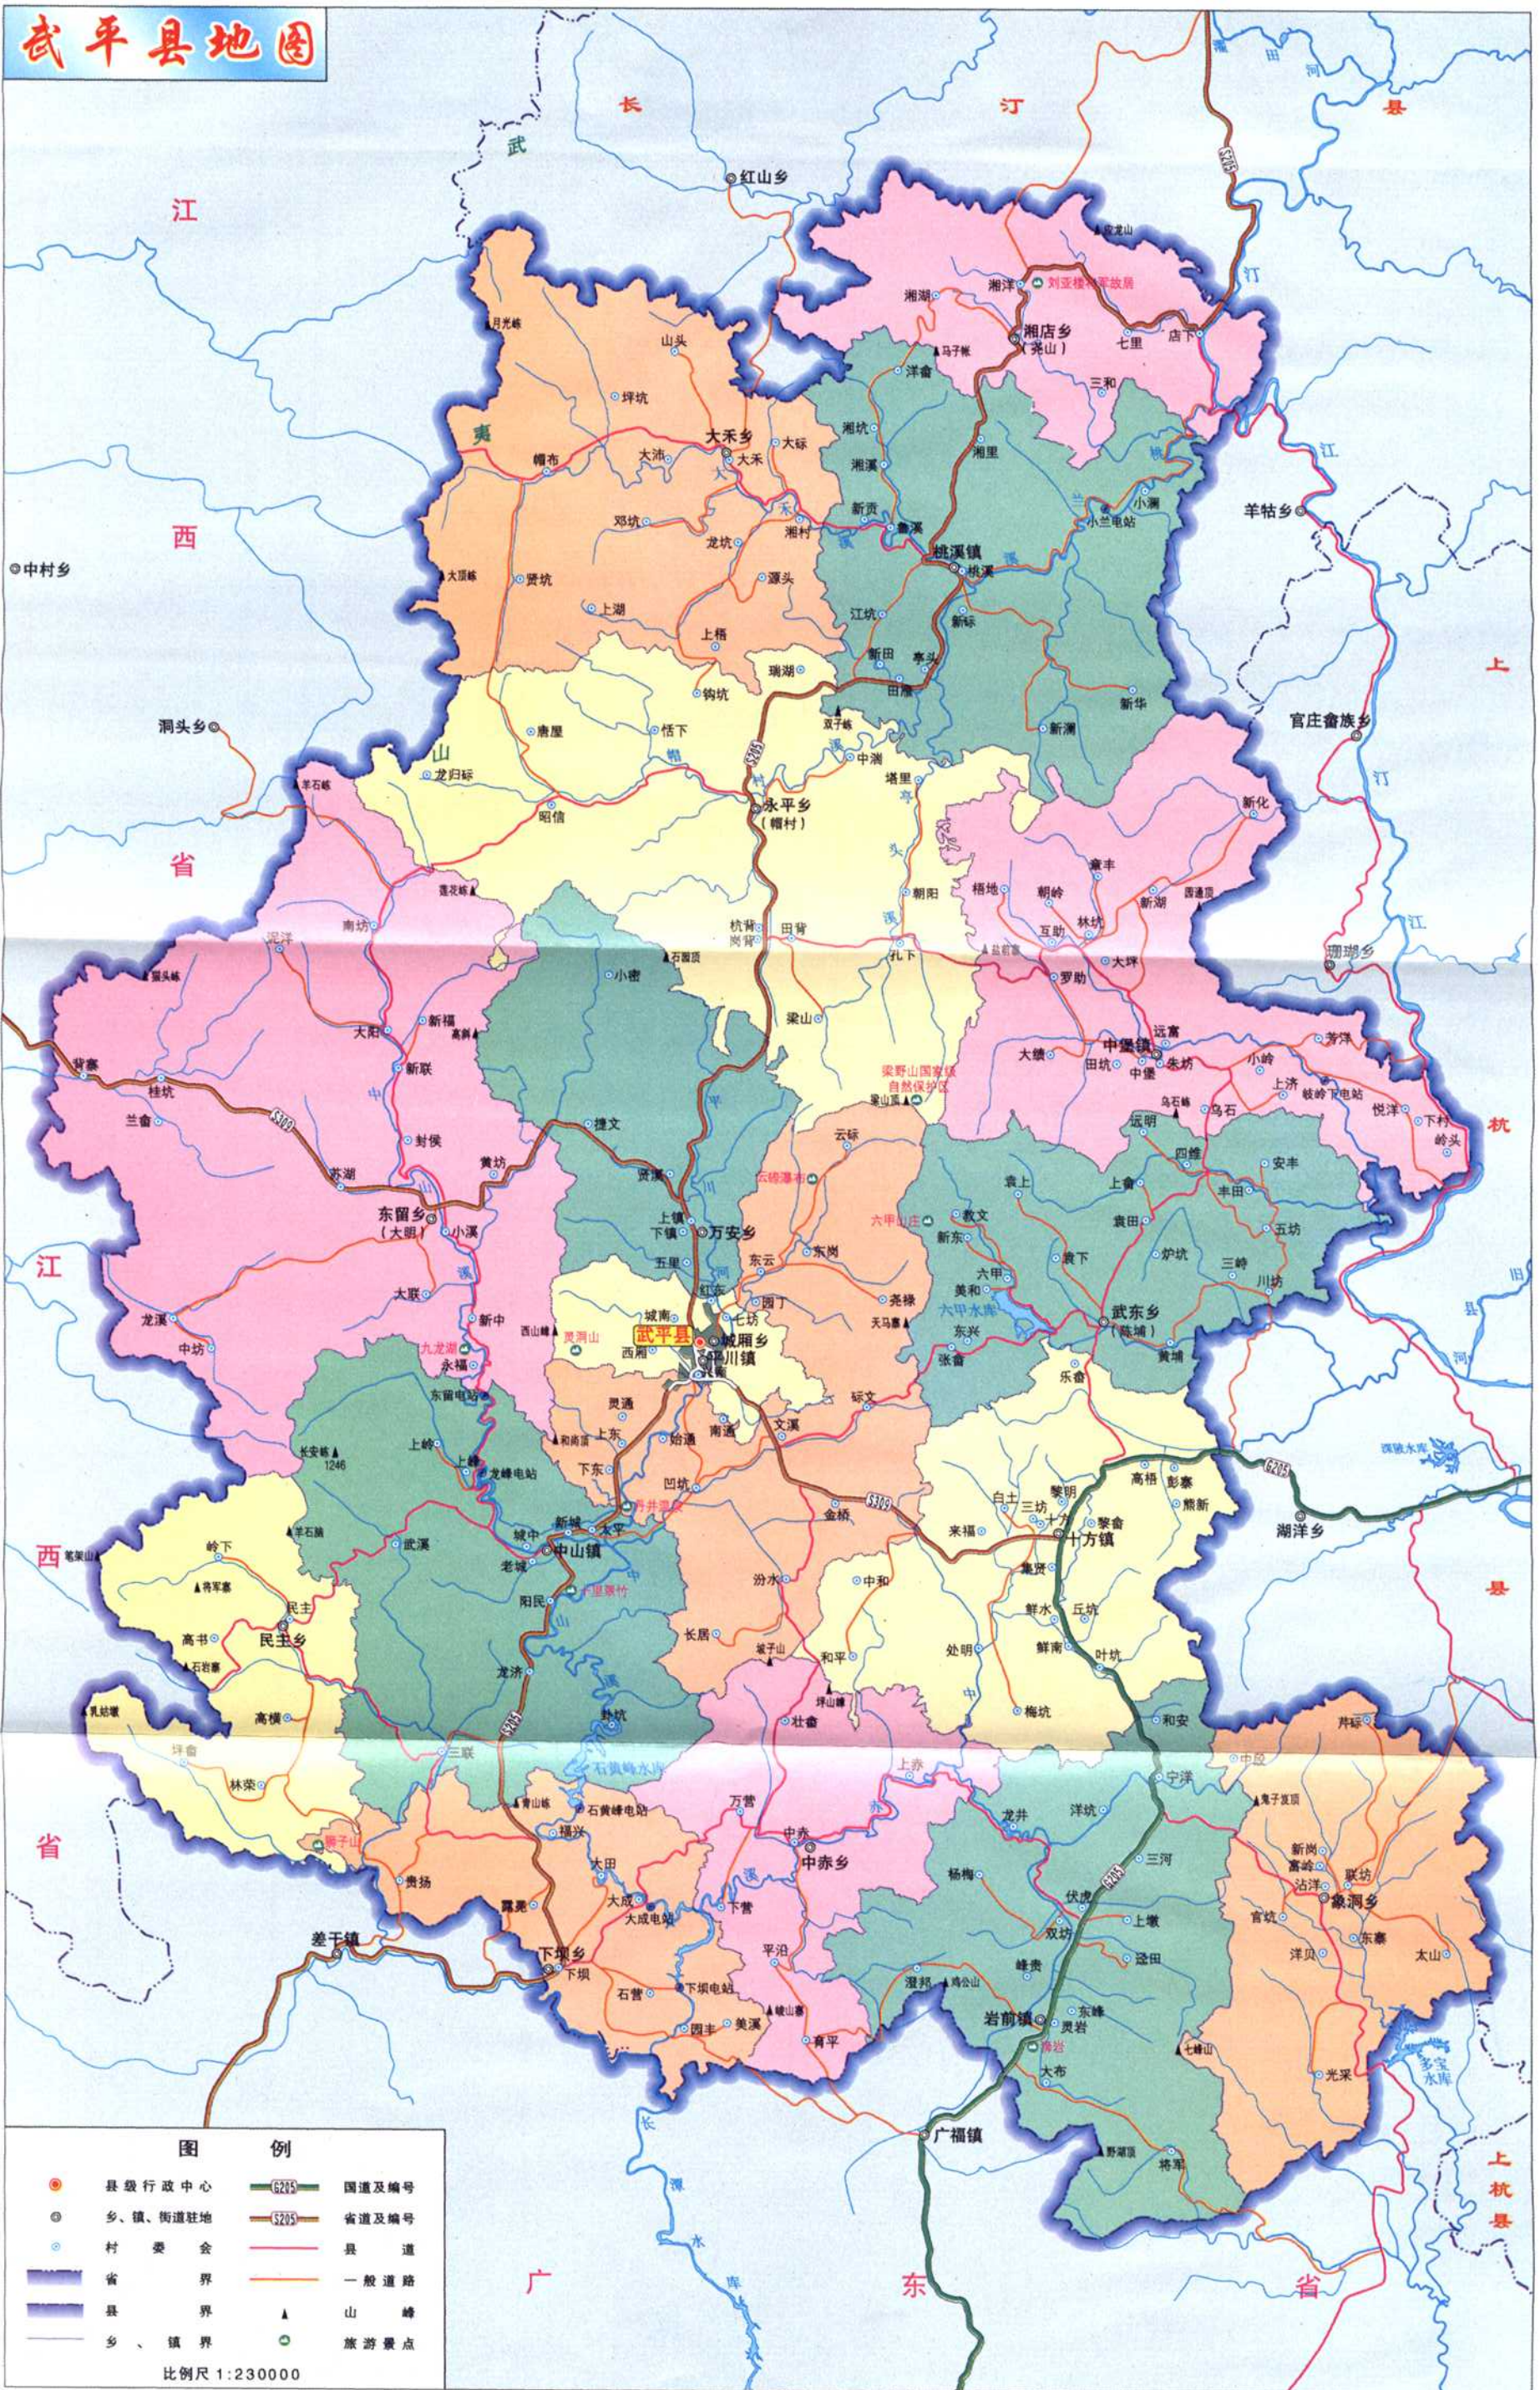

中华人民共和国地方志·福建省

武平县志

(1988~2000)

武平县地方志编纂委员会编

中华人民共和国地方志·福建省

武平县志

林然强  题

武平县地方志编纂委员会编

监修：严金静 陈盛仪

主编：谢细忠

 方志出版社

武平县地图

图例

- 县级行政中心
- 乡、镇、街道驻地
- 村委会
- 省界
- 县界
- 乡、镇界
- 国道及编号
- 省道及编号
- 县道
- 一般道路
- ▲ 山峰
- 旅游景点

比例尺 1:230000

武平城区图

闽粤赣边上的明珠——武平

· 2 · 山清水秀

古母石

云礮瀑布

梁野山云海

梁野杜鹃

原始森林

林伟（一九一四年至一九七九年），武东乡人，一九五五年被授予少将军衔

1998年5月13日，时任福建省人大常委会主任的袁启彤同志(右二)在武平调研

1999年7月18日，时任福建省副省长的黄小晶同志(右一)在湘店乡革命基点村调研

1999年7月7日，时任福建省委常委、常务副省长的张家坤同志(前右一)在十方镇视察

1995年9月，时任福建省副省长的童万亨同志(左二)视察武平城区防洪堤建设

1998年3月11日，时任龙岩市委书记的张燮飞同志(右一)在武平调研

1999年10月16日，时任龙岩市委副书记、代市长的袁荣祥同志(右二)在东留水库工地视察