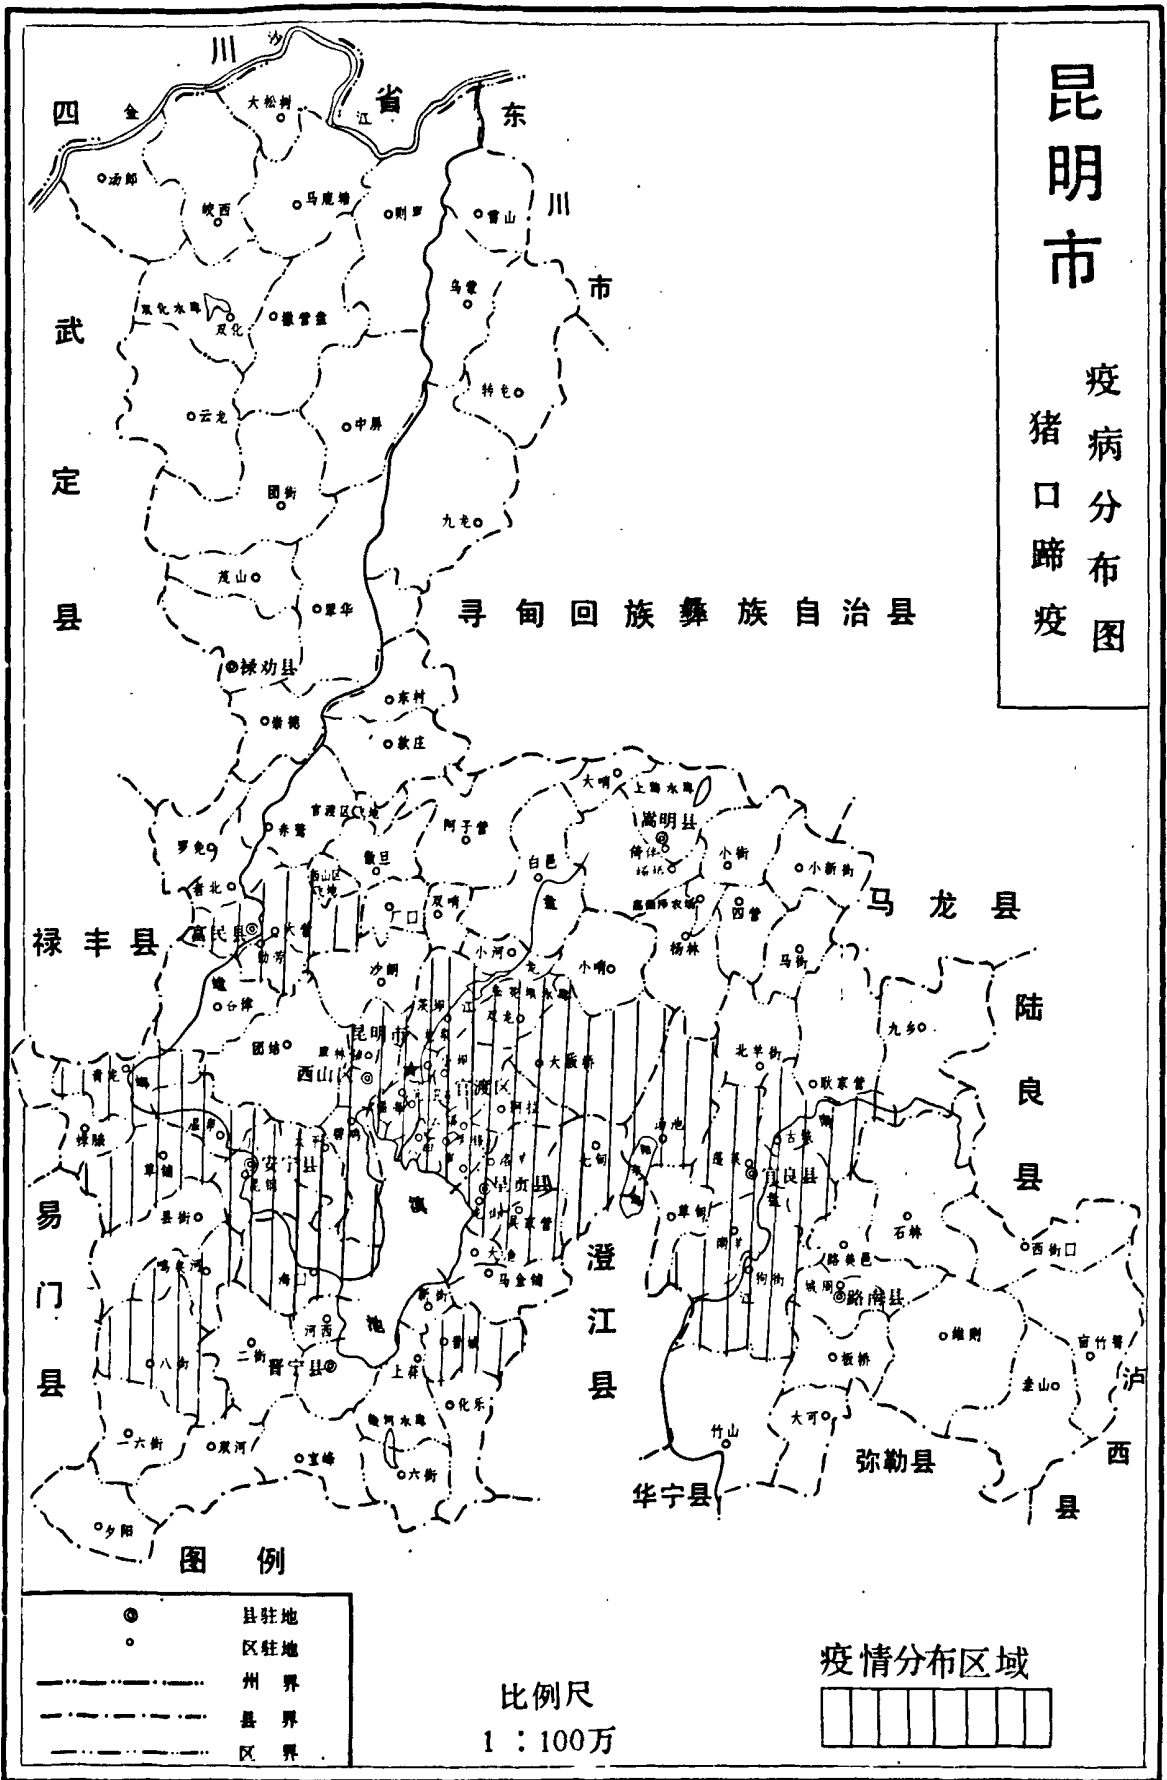

《昆明市畜禽疫病志》校阅人员名单：

文祖茂 王嘉积 毕运龙 刘永库 许文珍
许应忠 李光敏 李松柏 李春棣 赵 玺
张念祖 张颢禹 罗 钰 欧阳骞

昆明市畜禽疫病普查参加人员名单：

负责人：李捷荣

~~主持人：段家琪~~

市畜牧兽医站：李捷荣 段家琪 刘晓芳 刘飞龙 唐丽华
禄劝县：罗广荣 邹星炳 李兴发 李丙毓 张开伟
 张世奎 武 刚 武建平
宜良县：罗 钰 夏 旭 袁 福 杨晓实 李荣春
西山区：向琼莲 李 昆 张 伟 李晓明 赵发信
安宁县：杨 杨 尹占国 朱正元 李太荣 常卫云
官渡区：张 彩 刘崇礼
晋宁县：周锦禄 赵祖顺
呈贡县：张 宪 李天福
富民县：段 洪 魏崇尧
嵩明县：张福聪 徐汝培
路南县：马宝林 赵磊明

昆明市

疫病分布图 猪口蹄疫

昆明市

疫病分布图 猪喘气病

图例

- 县驻地
- 区驻地
- 州界
- 县界
- 区界

比例尺
1 : 100万

疫情分布区域

昆明市

疫病分布图 猪炭疽

图例

●	县驻地
○	区驻地
——	州界
- - - -	县界
· · · ·	区界

比例尺
1 : 100万

疫情分布区域

昆明市 疫病分布图

牛结核病