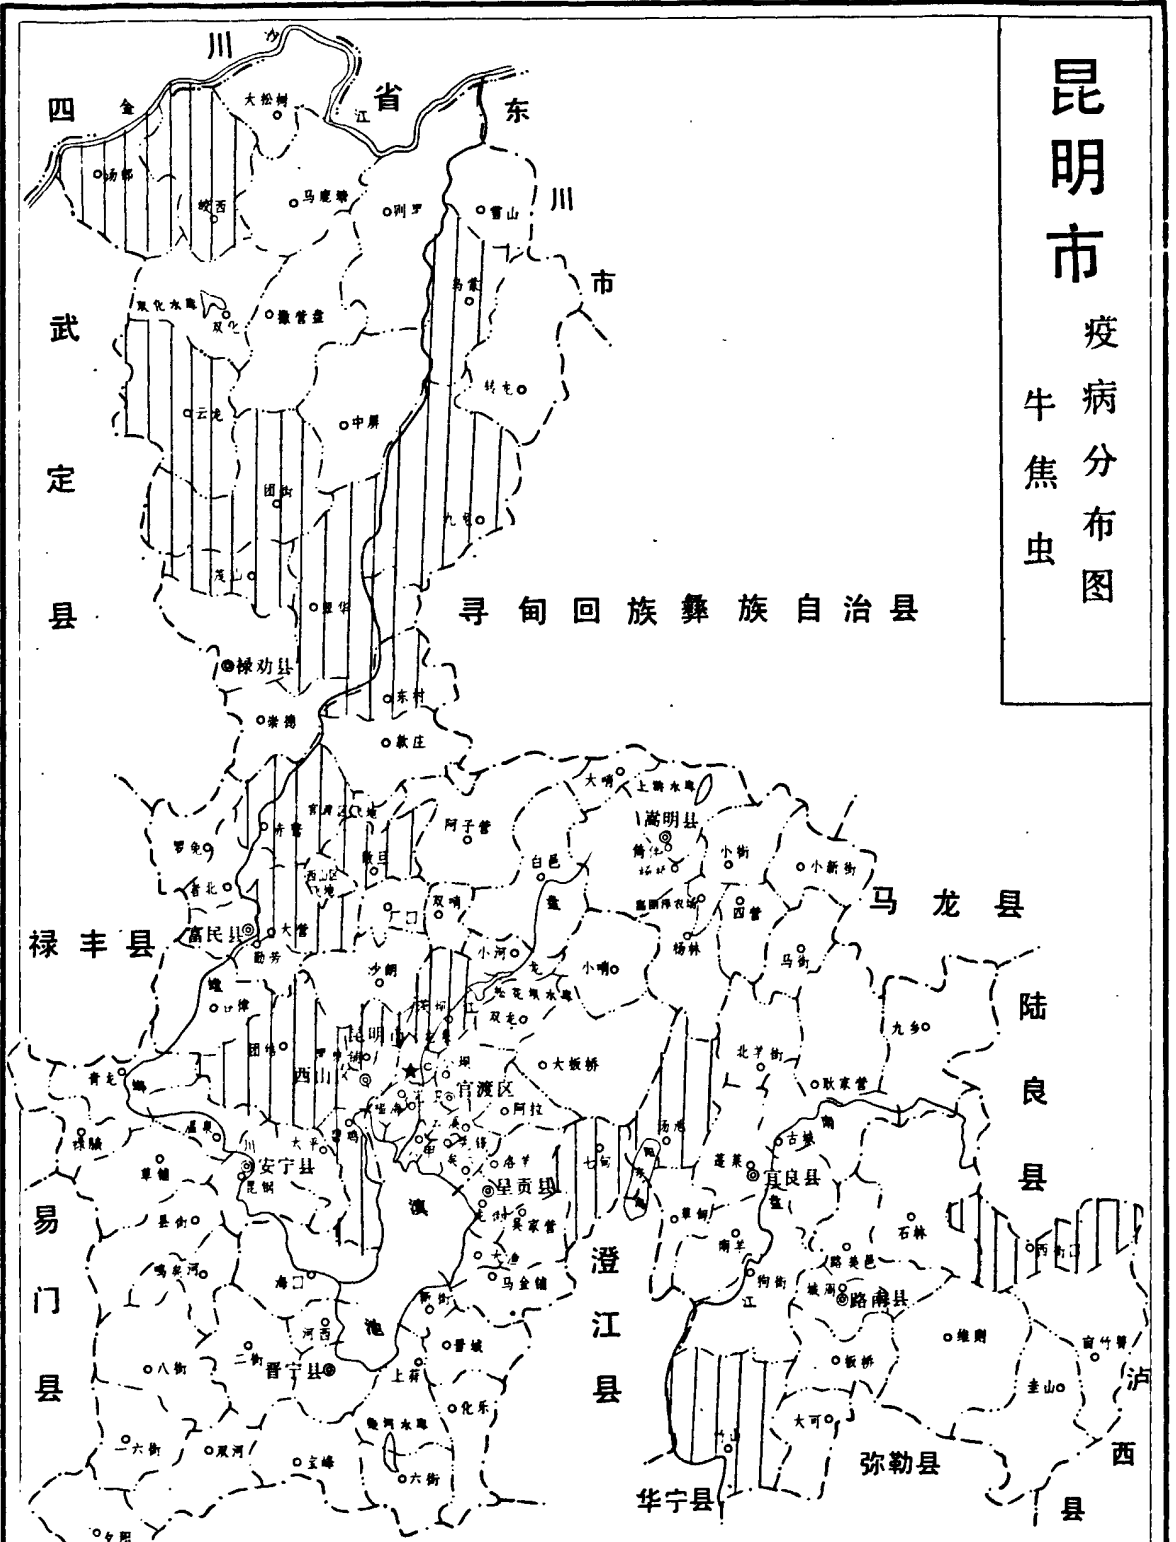

昆明市

疫病分布图 牛焦虫病

图例

- 县驻地
- 区驻地
- —— 州界
- - - 县界
- · · 区界

比例尺
1 : 100万

疫情分布区域