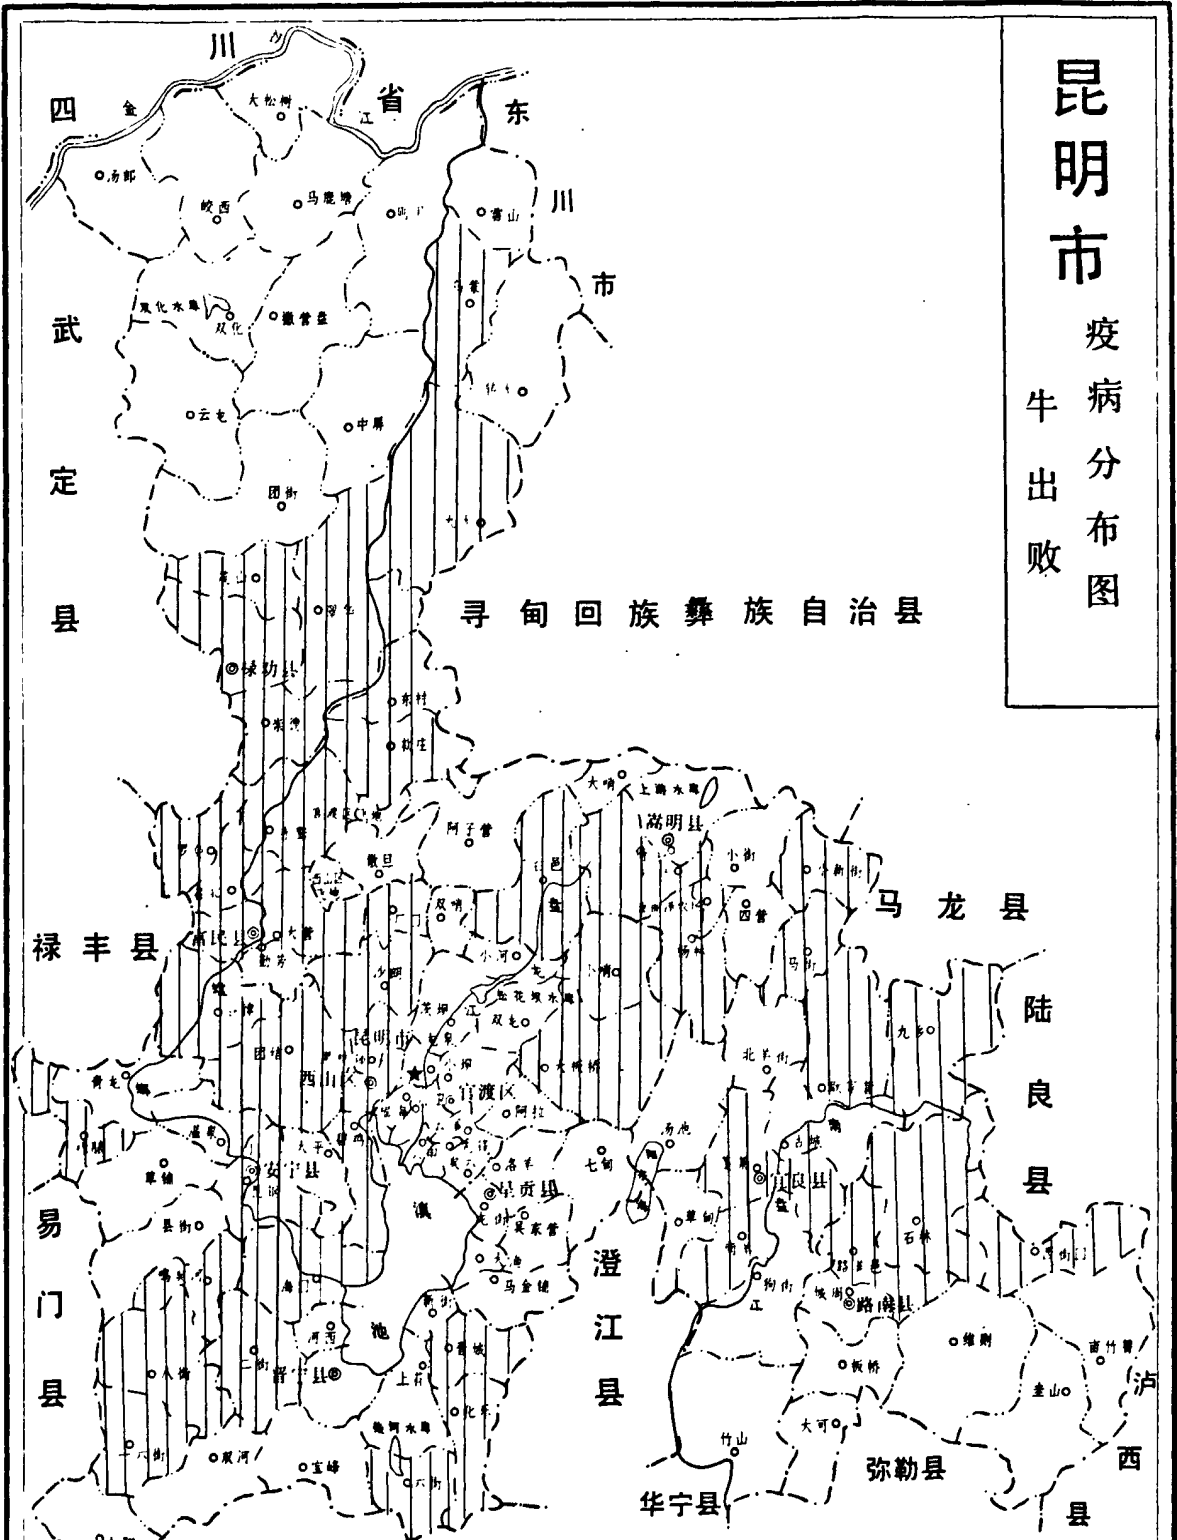

图例

●	县驻地
○	区驻地
——	州界
---	县界
---	区界

比例尺
1 : 100万

昆明市疫病分布图

牛锥虫

图例

●	县驻地
○	区驻地
---	州界
- - -	县界
---	区界

比例尺
1 : 100万

昆明市

疫病分布图

牛出败

图例

- 县驻地
- 区驻地
- 州界
- - - 县界
- · · 区界

比例尺
1 : 100万

疫情分布区域

昆明市