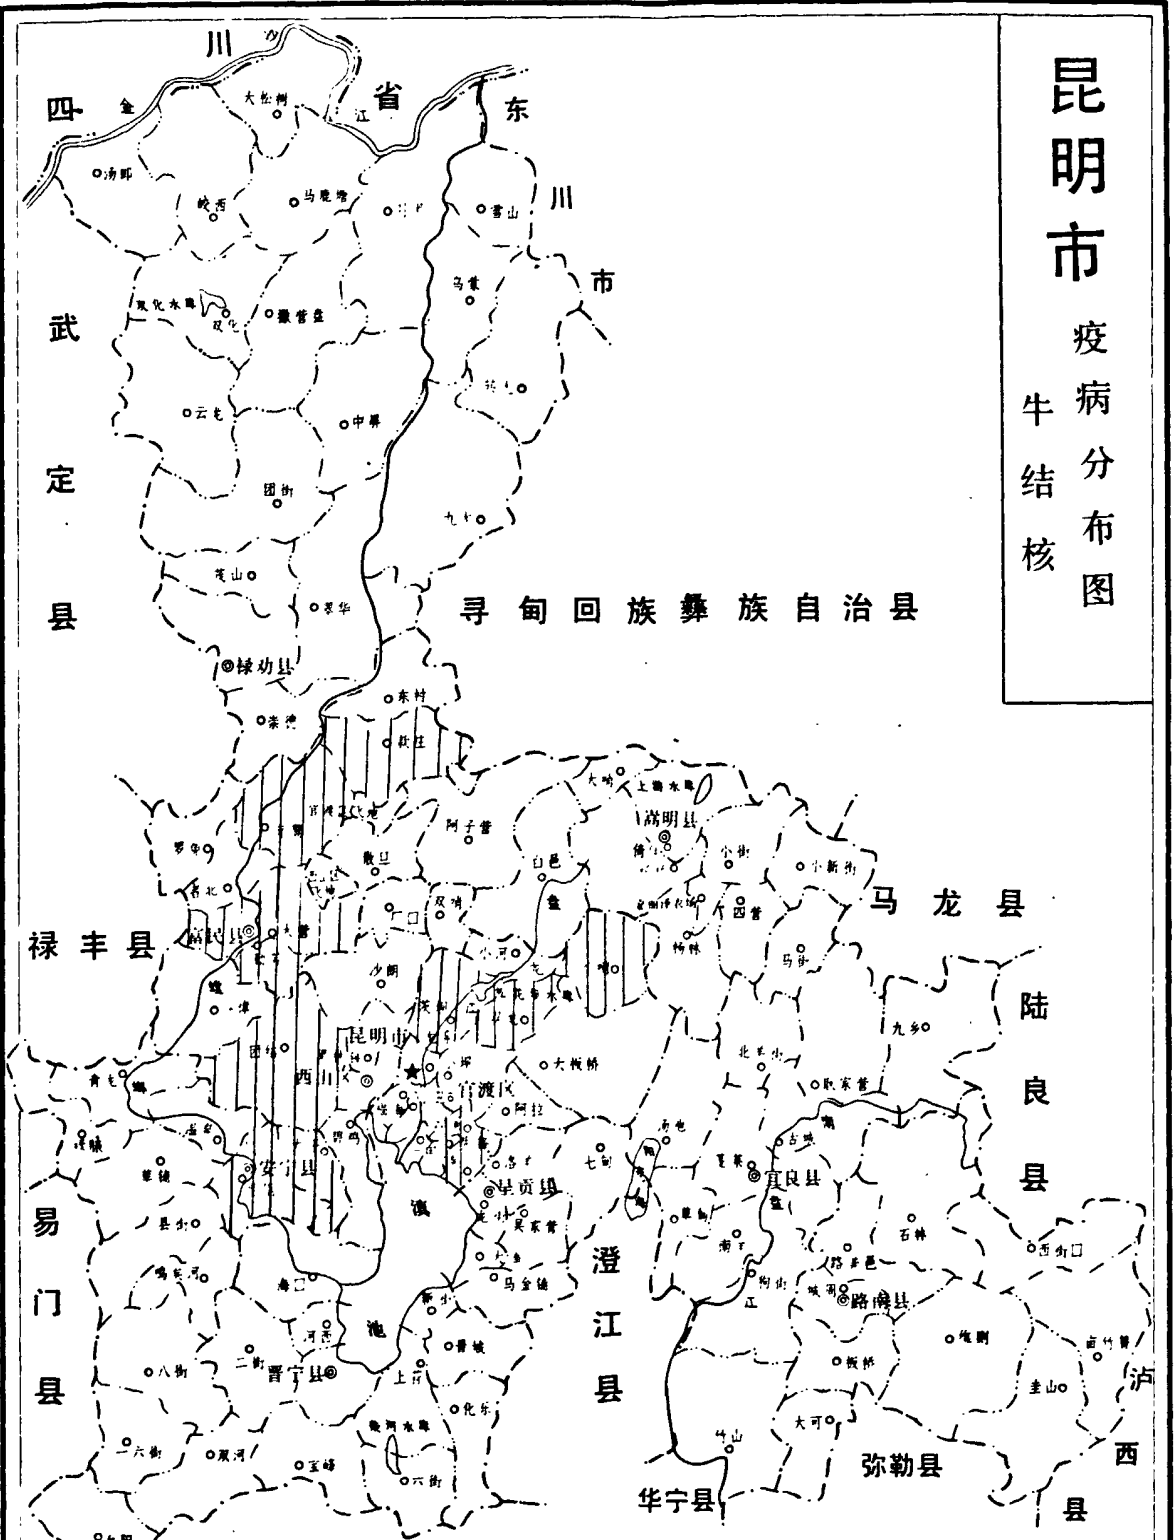

昆明市

疫病分布图 猪口蹄疫

昆明市

疫病分布图 猪喘气病

图例

- 县驻地
- 区驻地
- 州界
- 县界
- 区界

比例尺
1 : 100万

疫情分布区域

昆明市

疫病分布图 猪炭疽

图例

●	县驻地
○	区驻地
——	州界
- - - -	县界
· · · ·	区界

比例尺
1 : 100万

疫情分布区域

昆明市 疫病分布图

牛结核病

图例

●	县驻地
○	区驻地
——	州界
---	县界
---	区界

比例尺
1 : 100万

昆明市疫病分布图

牛锥虫

图例

●	县驻地
○	区驻地
---	州界
- - -	县界
---	区界

比例尺
1 : 100万