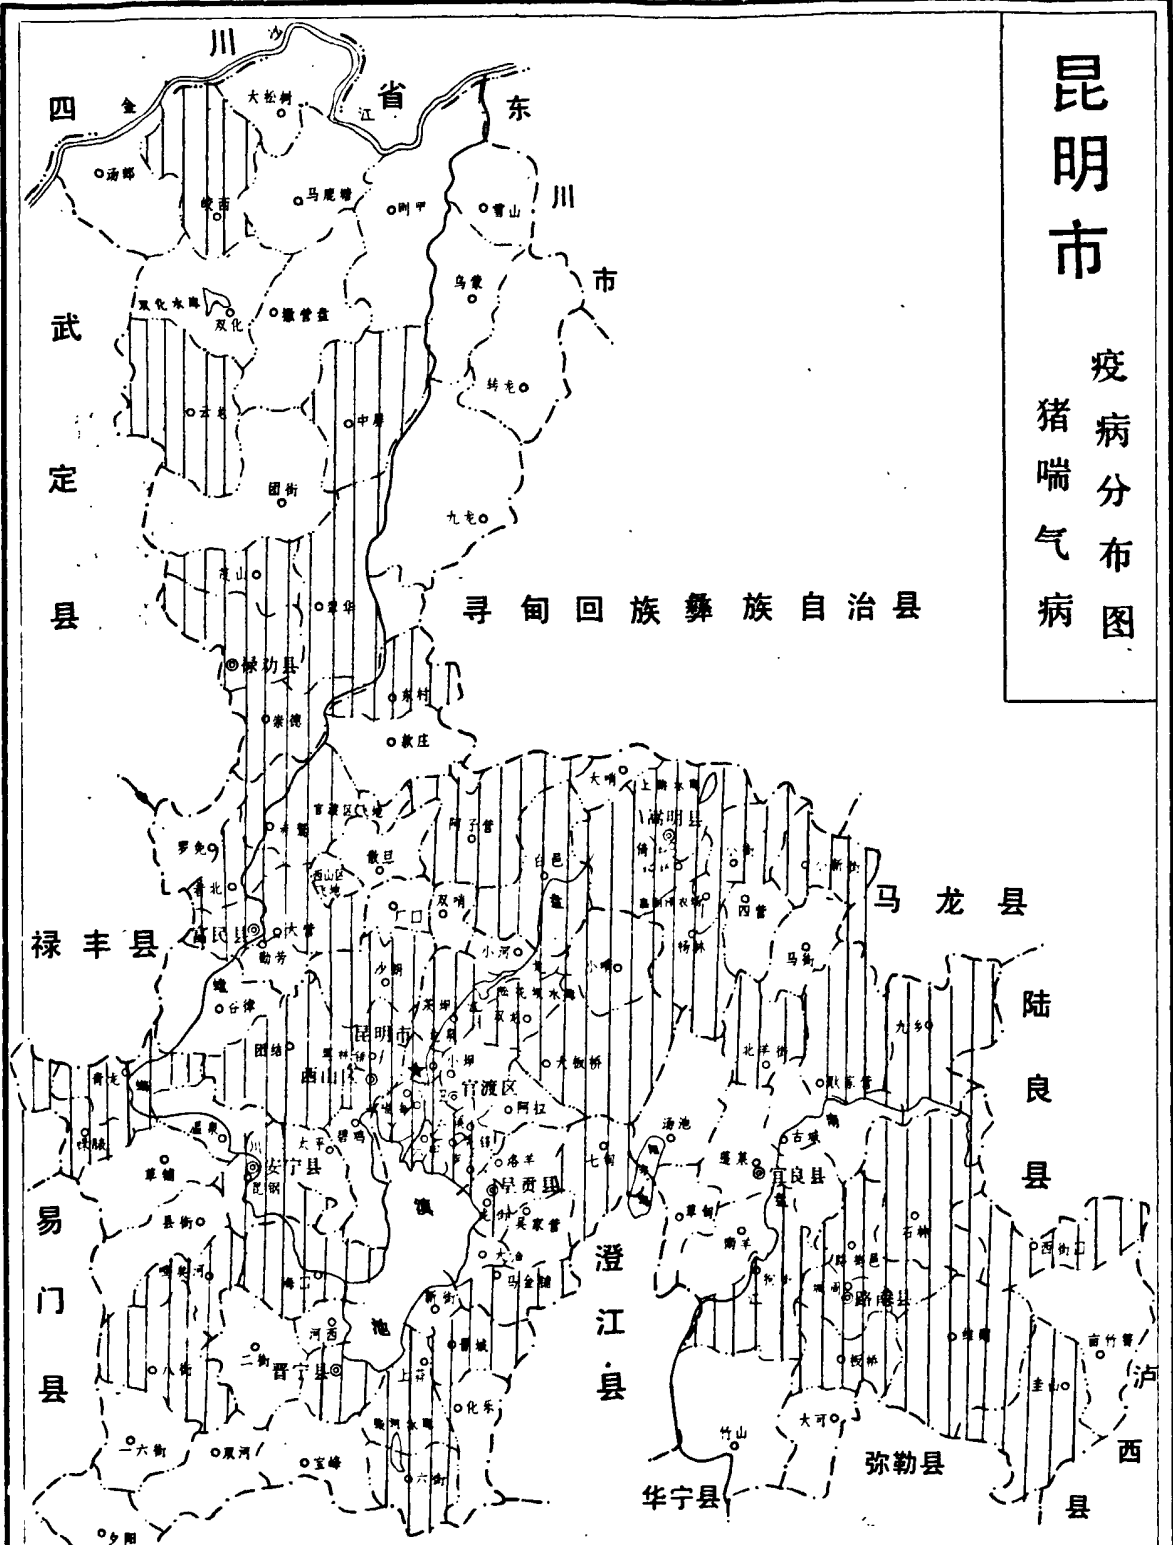

《昆明市畜禽疫病志》校阅人员名单：

文祖茂 王嘉积 毕运龙 刘永库 许文珍
许应忠 李光敏 李松柏 李春棣 赵 玺
张念祖 张颢禹 罗 钰 欧阳骞

昆明市畜禽疫病普查参加人员名单：

负责人：李捷荣

~~主持人：段家琪~~

市畜牧兽医站：李捷荣 段家琪 刘晓芳 刘飞龙 唐丽华
禄劝县：罗广荣 邹星炳 李兴发 李丙毓 张开伟
 张世奎 武 刚 武建平
宜良县：罗 钰 夏 旭 袁 福 杨晓实 李荣春
西山区：向琼莲 李 昆 张 伟 李晓明 赵发信
安宁县：杨 杨 尹占国 朱正元 李太荣 常卫云
官渡区：张 彩 刘崇礼
晋宁县：周锦禄 赵祖顺
呈贡县：张 宪 李天福
富民县：段 洪 魏崇尧
嵩明县：张福聪 徐汝培
路南县：马宝林 赵磊明

昆明市

疫病分布图 猪口蹄疫

昆明市

疫病分布图 猪喘气病

图例

- 县驻地
- 区驻地
- 州界
- 县界
- 区界

比例尺
1 : 100万

疫情分布区域

昆明市

疫病分布图 猪炭疽

图例

●	县驻地
○	区驻地
——	州界
- - - -	县界
· · · ·	区界

比例尺
1 : 100万

疫情分布区域

昆明市 疫病分布图

牛结核病