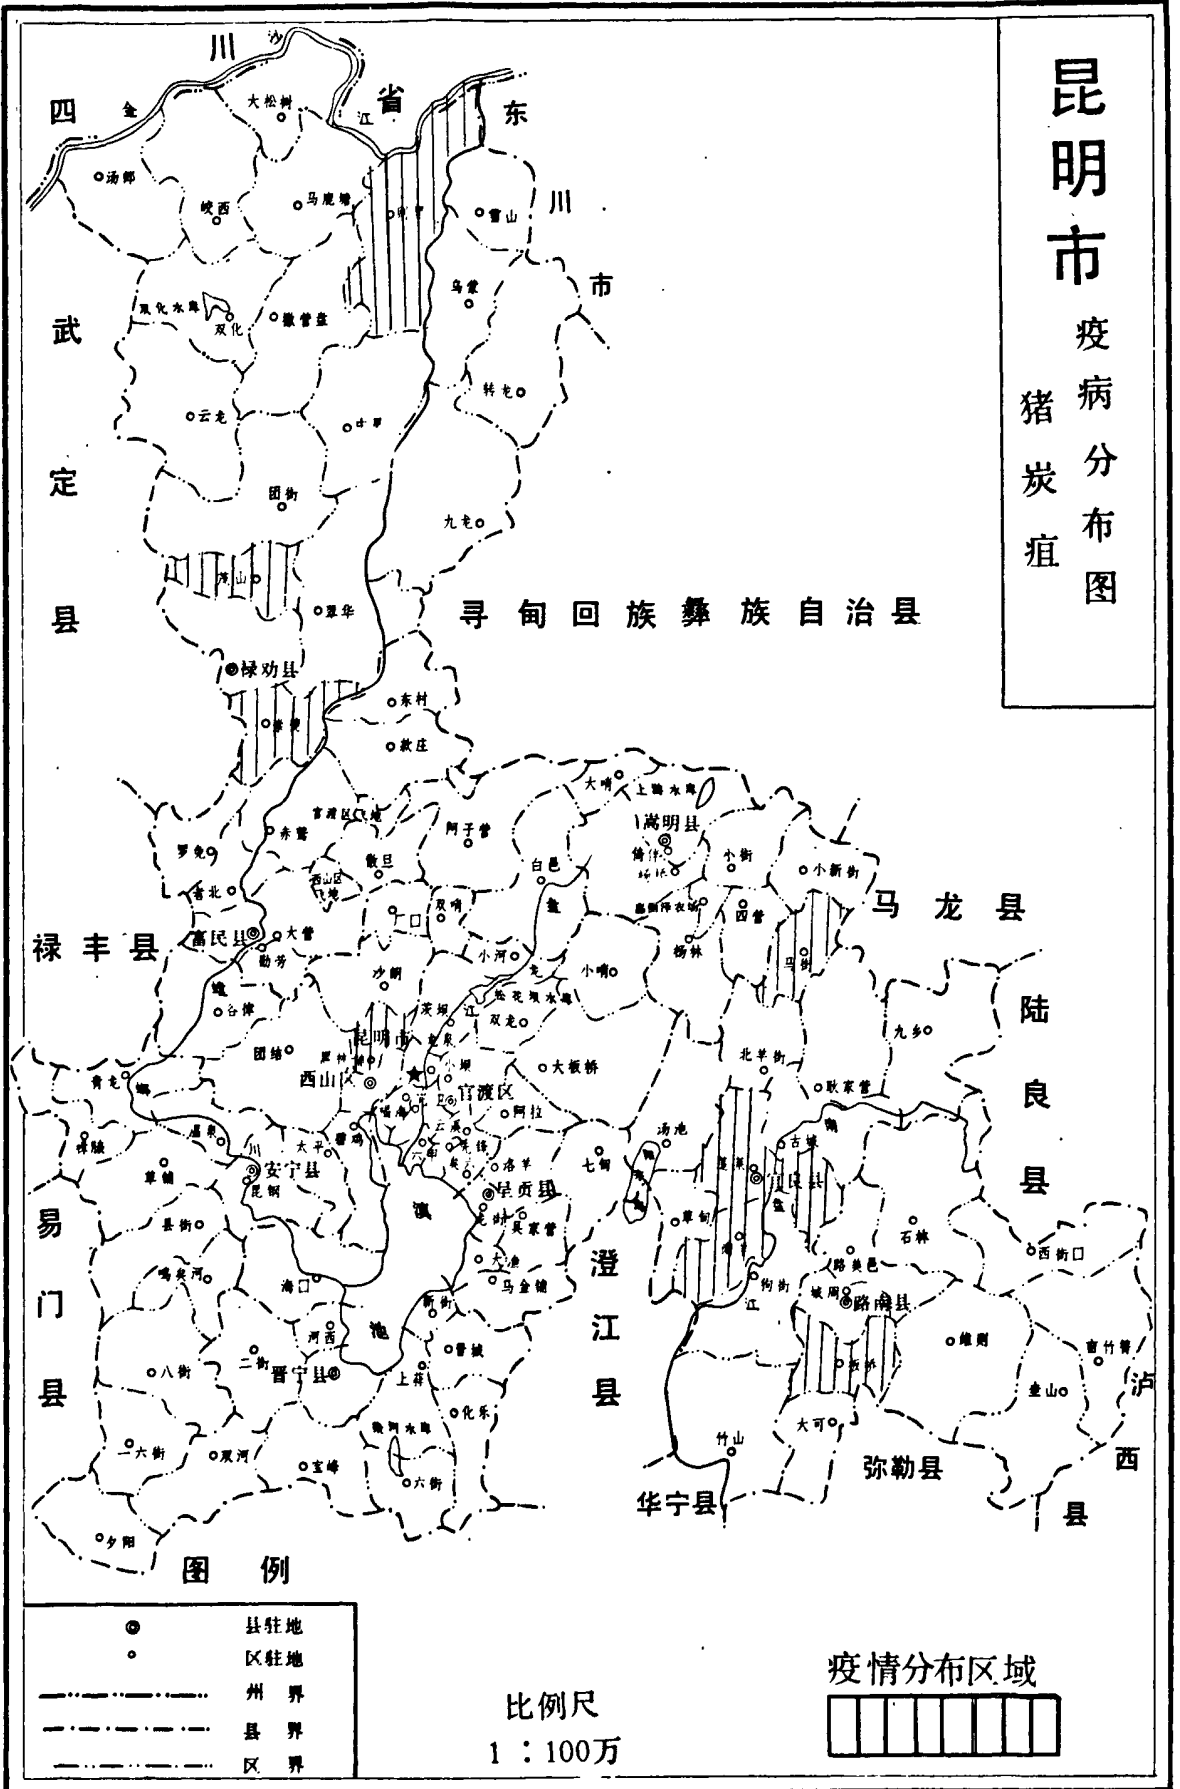

昆明市

疫病分布图 猪口蹄疫

昆明市

疫病分布图 猪喘气病

图例

- 县驻地
- 区驻地
- 州界
- 县界
- 区界

比例尺
1 : 100万

疫情分布区域

昆明市

疫病分布图 猪炭疽

图例

●	县驻地
○	区驻地
——	州界
- - - -	县界
· · · ·	区界

比例尺
1 : 100万

疫情分布区域

昆明市 疫病分布图

牛结核病