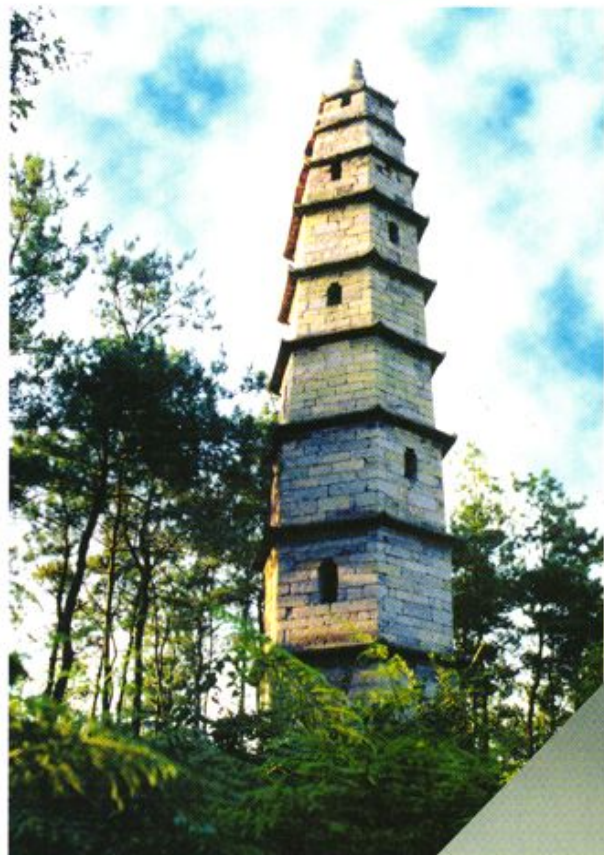

办 学 目 标

一流的质量 一流的师资 一流的管理
一流的设施 一流的环境

1993年，中共中央总书记、国家主席江泽民接见周廷冲
(周廷冲，20世纪30年代毕业于新登县东安中心小学)

1961年，《评雪辨踪》在北京上演，国务院总理周恩来给予高度评价，并接见徐玉兰
(徐玉兰曾就读于新登县东安中心小学)

← 新登镇鸟瞰

▣ 新登古城墙

▣ 葛溪风光

贤明山联魁塔