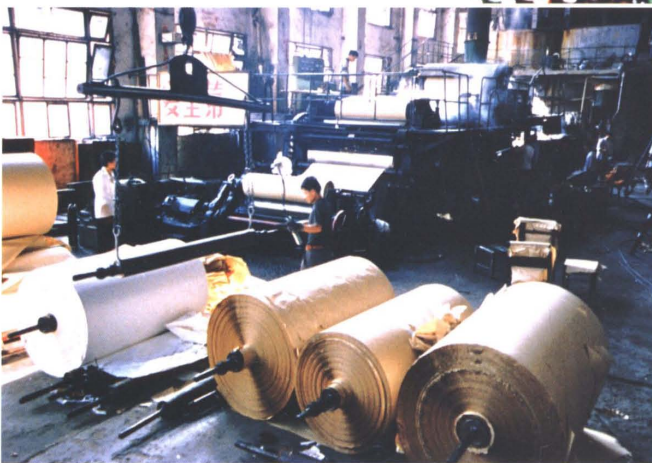

泸州啤酒厂生产线 ▶

纳溪区造纸生产