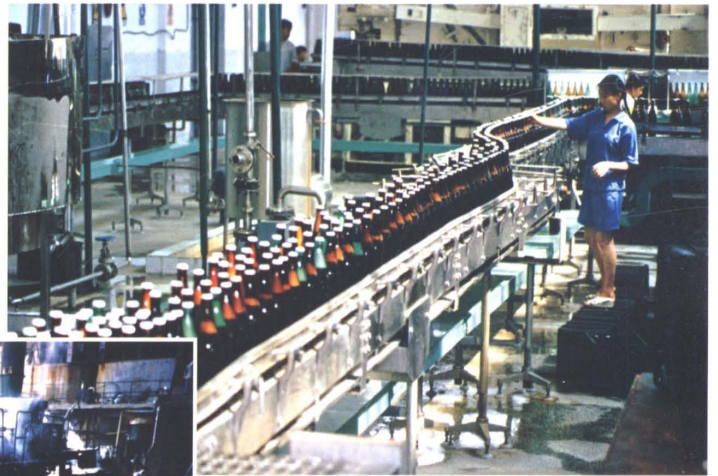

泸州啤酒厂生产线 ▶

纳溪区造纸生产