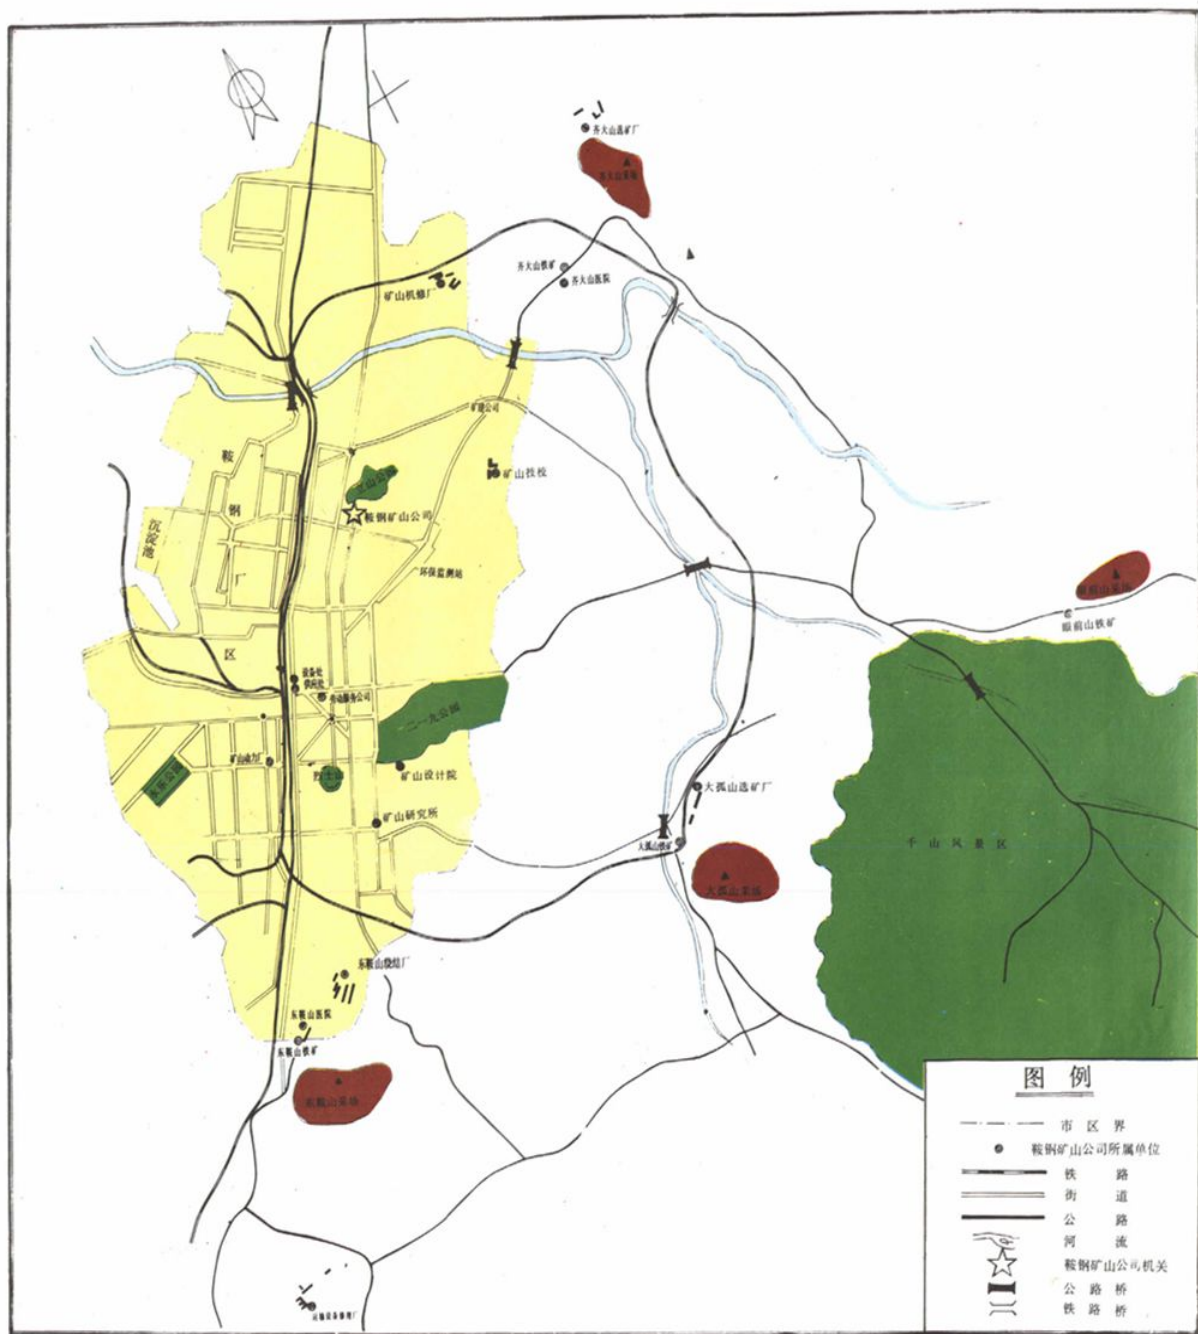

鞍钢矿山志

第一卷

《鞍钢矿山志》编纂委员会

鞍钢矿山公司铁矿山和辅料矿山分布图

鞍钢矿山公司鞍山地区厂矿分布图

周恩来总理视察东鞍山铁矿

赵紫阳总理视察齐大山铁矿

李鹏副总理视察齐大山铁矿

5

	1	2
3		4
	5	6

- 1、大孤山铁矿电铲、汽车采装作业
- 2、齐大山铁矿采场一角
- 3、边坡凿岩台车在作业
- 4、电铲、电机车采装作业
- 5、东鞍山铁矿53米新水平准备
- 6、牙轮钻机穿孔作业

1		2
3		5
6		7

- 1、东鞍山铁矿移动皮带排岩机
- 2、东鞍山铁矿运岩皮带机通廊
- 3、大孤山铁矿东部端井卸料仓
- 4、大孤山铁矿东部端井上部通廊
- 5、大孤山铁矿东部端井下部通廊
- 6、电铲排土
- 7、齐大山铁矿排土场

- 1、齐大山铁矿汽车运输
- 2、眼前山铁矿块矿输出
- 3、齐大山铁矿南山北部
- 4、溜井矿石运往选厂
- 5、眼前山铁矿粗破碎桥