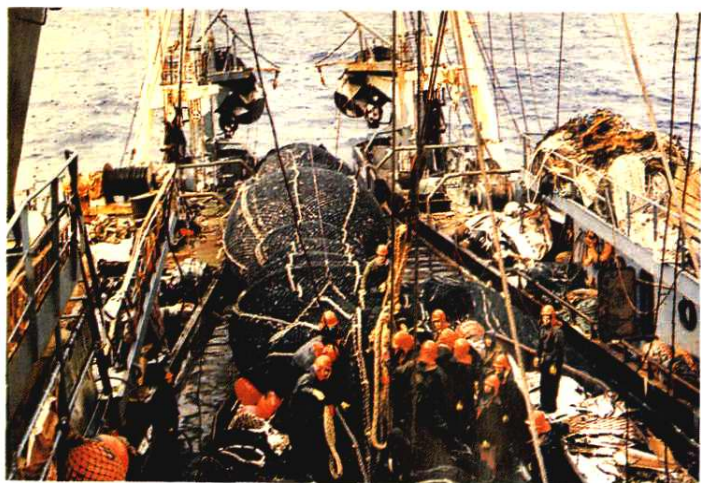

上海第一条引进的大型远洋拖网加工渔轮“开创号”及其他五条大型渔船

上海复兴岛(北端)渔业基地鸟瞰(1980年)

繁忙的上海市海洋渔业公司码头一角(1990年)

大洋性渔轮起网

围网起鱼

过洋性拖网渔船

1958年,上海海洋渔业捕捞队一网捕捞小黄鱼4万公斤

喜获丰收