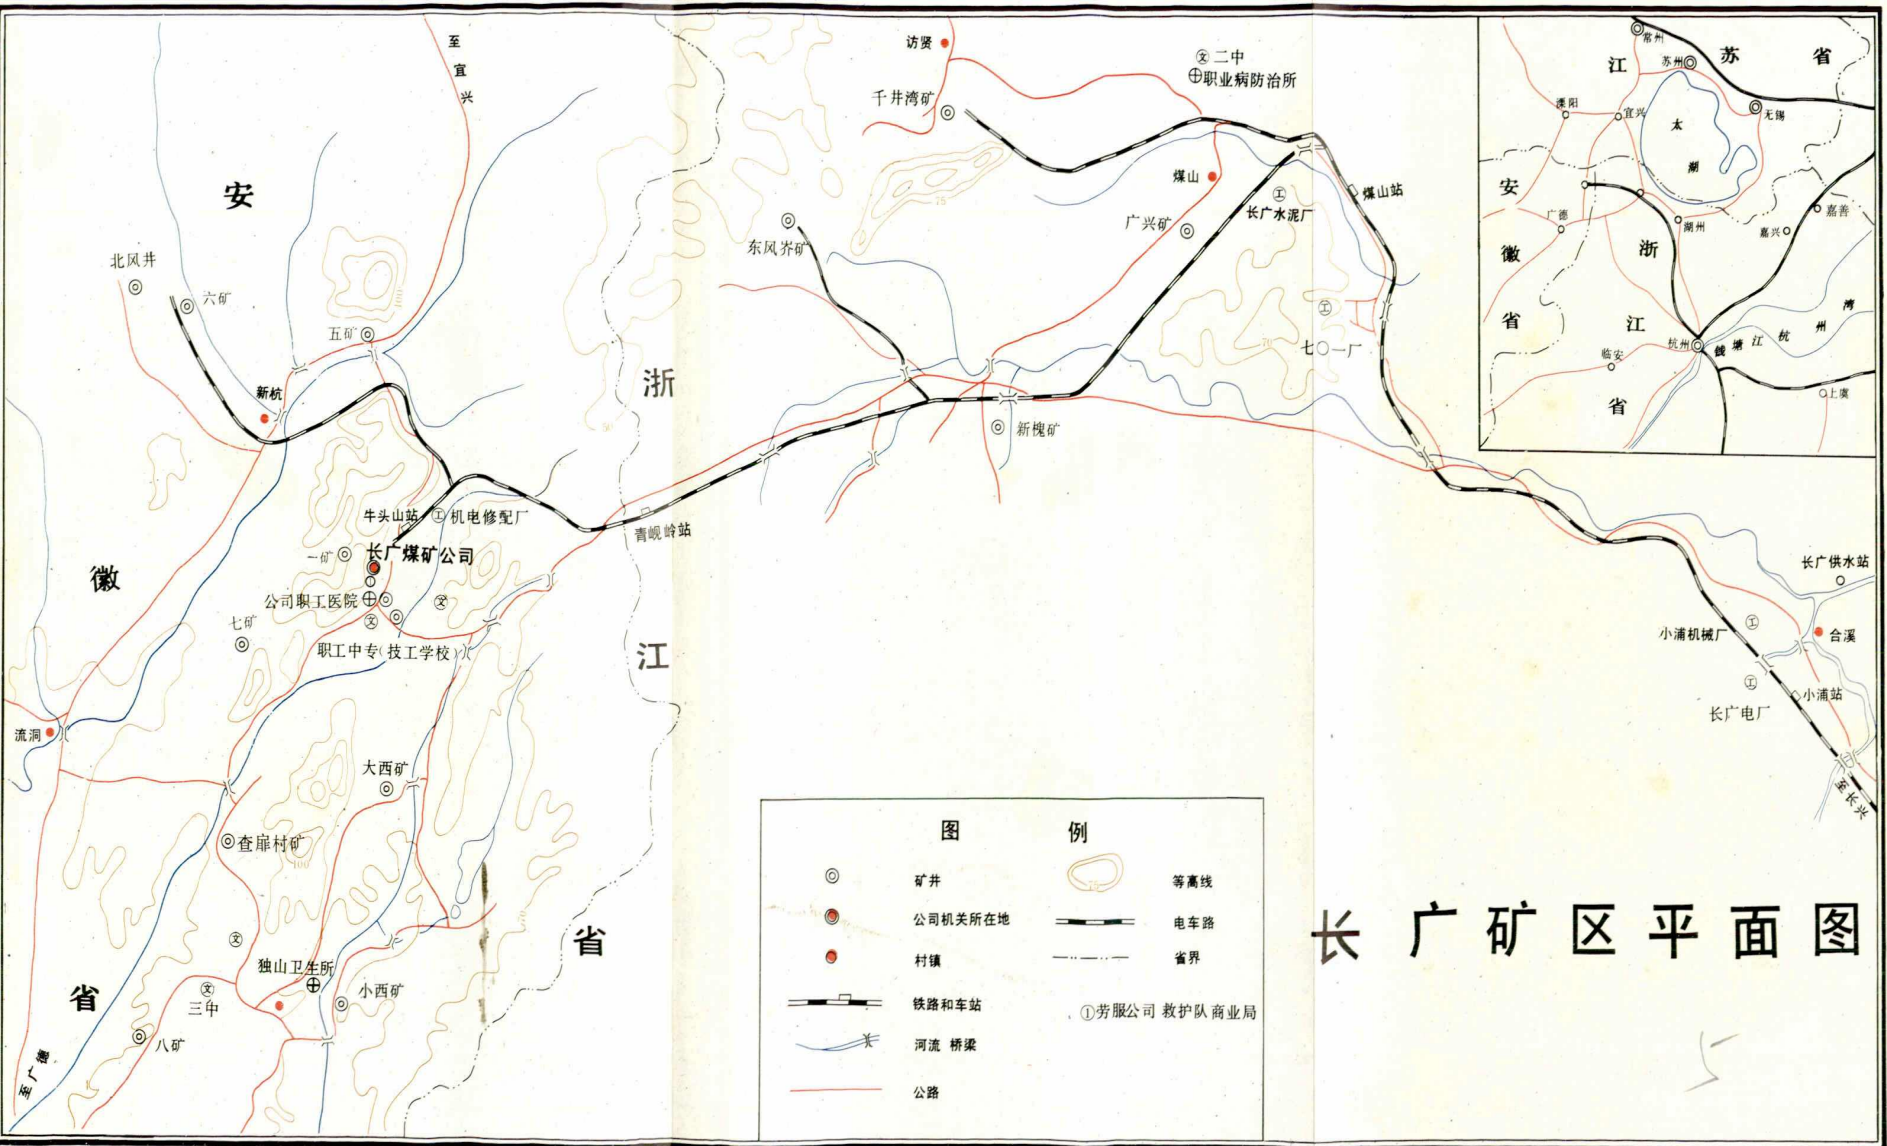

煤炭之花  
志以資鑑

商景才  
題書  
辛亥年  
月

長廣數萬  
人建礮三  
十年胸襟  
凌雲志劍  
業開新  
篇

柴松岳

五六年正月

# 长广矿区平面图

图 例	
⊙	矿井
⊕	公司机关所在地
●	村镇
—+—	铁路和车站
—	河流 桥梁
—	公路
⬭	等高线
—+—+—	电车路
— —	省界
①	①劳服公司 救护队 商业局