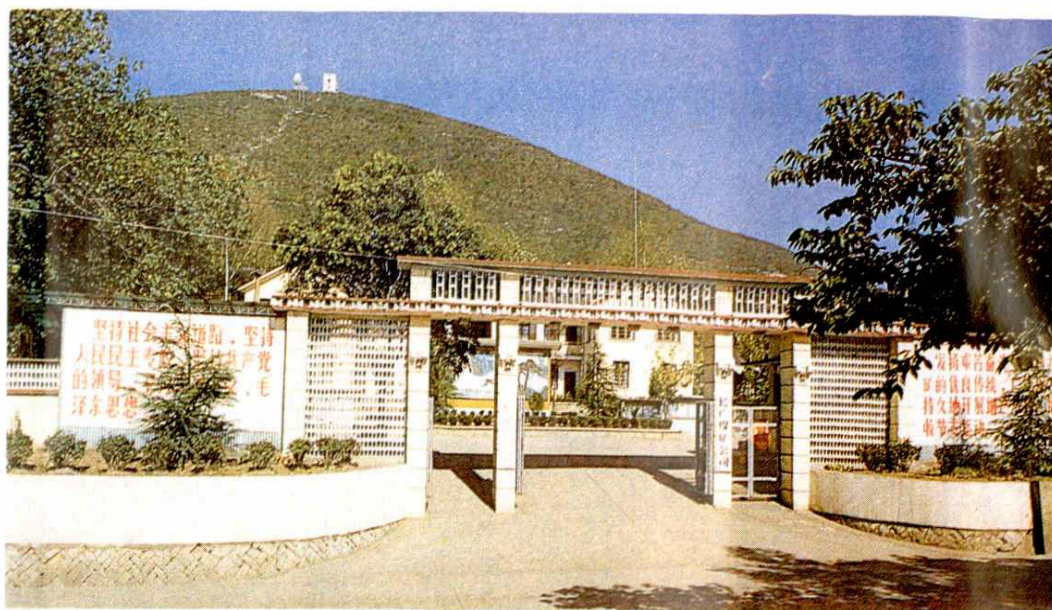

# 长广矿区井田分布图

图 例	
●	生产立井
非	生产斜井
■	废井
---	断层 a 上盘
---	断层 b 下盘
—+—	背斜轴
—+—	向斜轴

年产30万吨的长广六矿

千米深井—长广七矿

上下班的煤矿工人

长广煤矿公司机关

七矿绞车房

一矿矿灯房