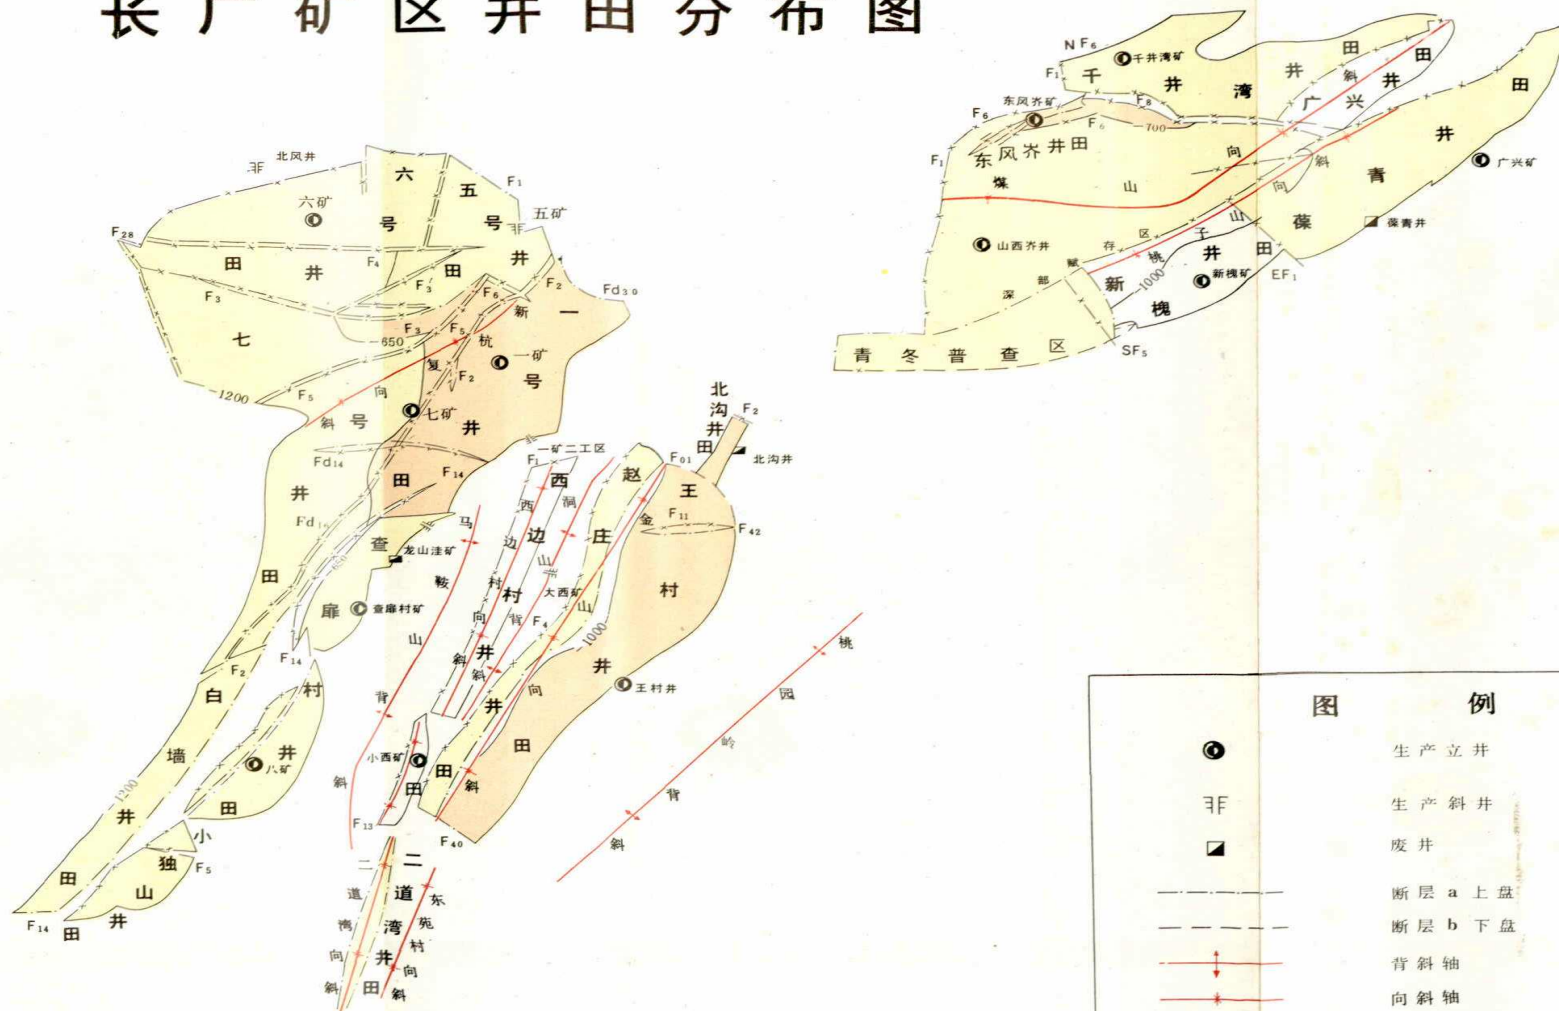

# 长广矿区平面图

图 例	
⊙	矿井
⊕	公司机关所在地
●	村镇
—+—	铁路和车站
—	河流 桥梁
—	公路
⬭	等高线
—+—+—	电车路
— —	省界
①	①劳服公司 救护队 商业局

# 长广矿区井田分布图

图 例	
●	生产立井
非	生产斜井
■	废井
---	断层 a 上盘
---	断层 b 下盘
—+—	背斜轴
—+—	向斜轴

年产30万吨的长广六矿

千米深井—长广七矿

上下班的煤矿工人

长广煤矿公司机关

七矿绞车房

一矿矿灯房