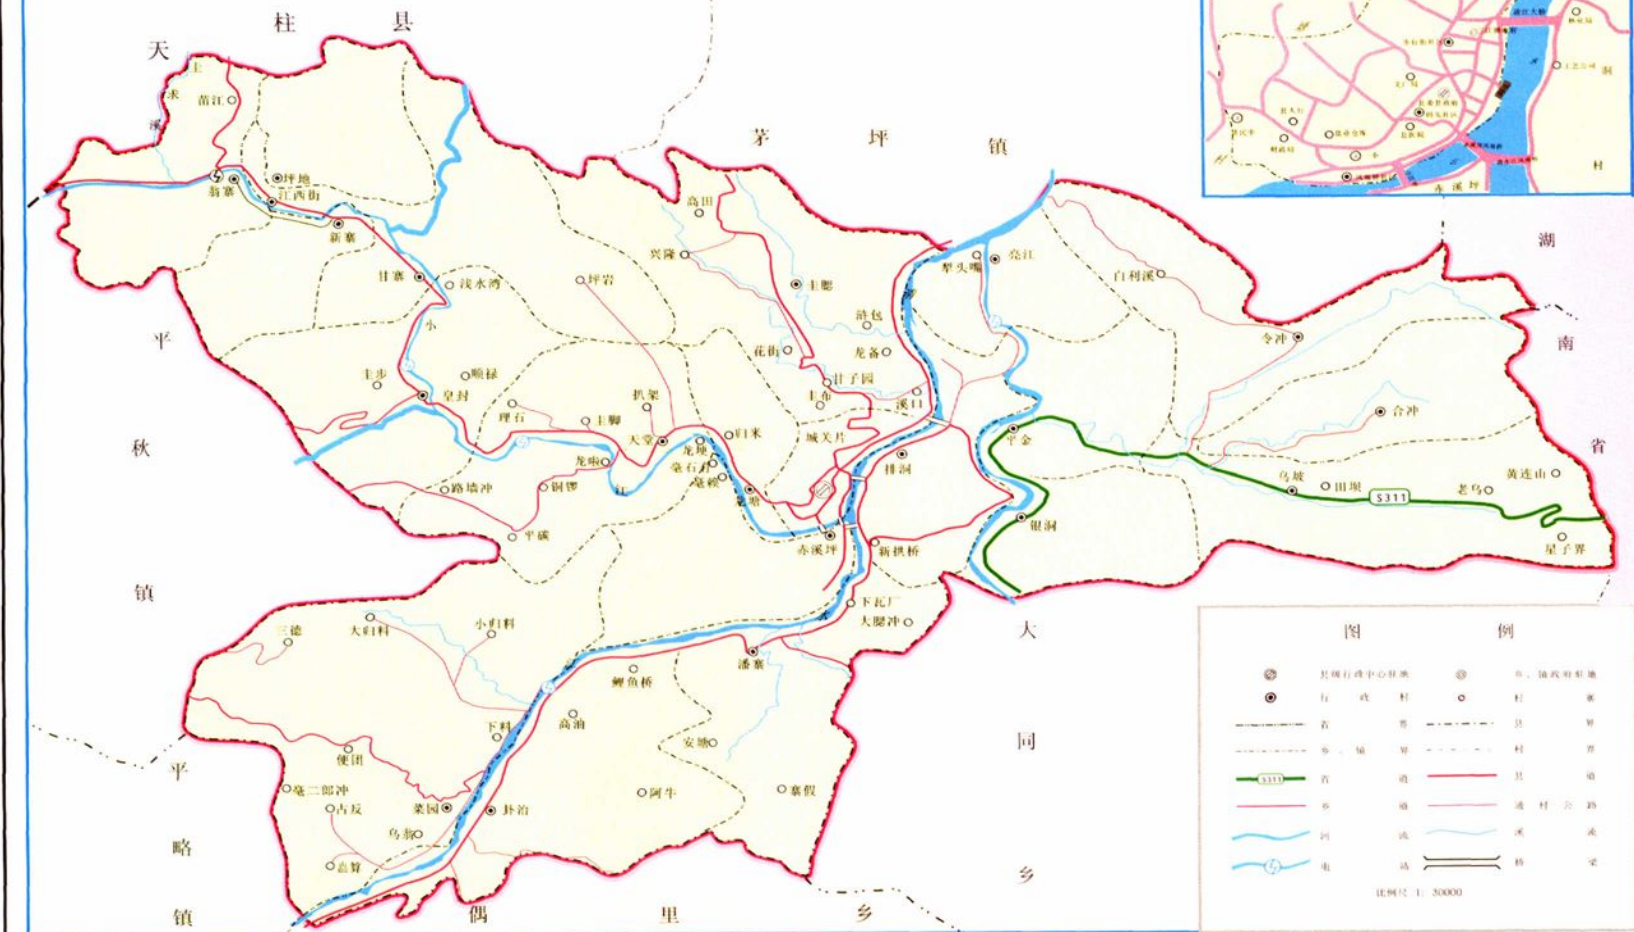

# 三江镇行政区划图

城关片区划图

图例

- |         |          |       |           |
|---------|----------|-------|-----------|
| ◎       | 县级行政中心驻地 | ◎     | 乡、镇人民政府驻地 |
| ●       | 行政村      | ○     | 村寨        |
| ——      | 省界       | ——    | 县界        |
| ---     | 乡、镇界     | ---   | 村界        |
| —S311—  | 省道       | ——    | 县道        |
| ——      | 乡道       | ——    | 通村公路      |
| ~~~~~   | 河流       | ~~~~~ | 渠流        |
| ——(电)—— | 电力       | ——    | 桥梁        |

比例尺 1:50000

▼ 1936年旧貌

▼ 1984年旧貌

▶ 九十年代以前

三江镇新貌 龙立壁 摄

城关全貌（杨胜屏摄）

▲ 铁索桥旧貌

▲ 1998年的三江路    ▲ 2008年的三江路