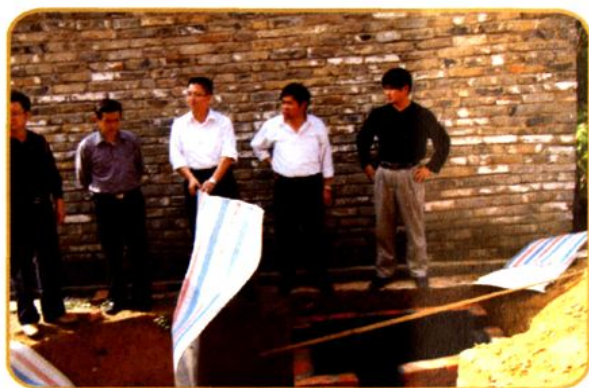

▲ 三江镇志审稿会全体成员合影

▲ 2006年,中国共产党三江镇第六次代表大会胜利召开

▲ 州委书记廖少华(右三)在县委书记陈英华(左二)等的陪同下到三江镇调研

▲ 2007年,州人民政府原副州长梁承祥(右二)在原副县长罗国炳(右三)和原镇党委书记龙绍华(右一)陪同下到三江镇潘寨村检查沼气建设

▲ 州人民政府原副州长王先琼(左四)在原县委副书记伍治平(左二)、县委常委宣传部长龙永贵(右三)、副县长杨国珍(左三)陪同下到三江镇检查创卫工作