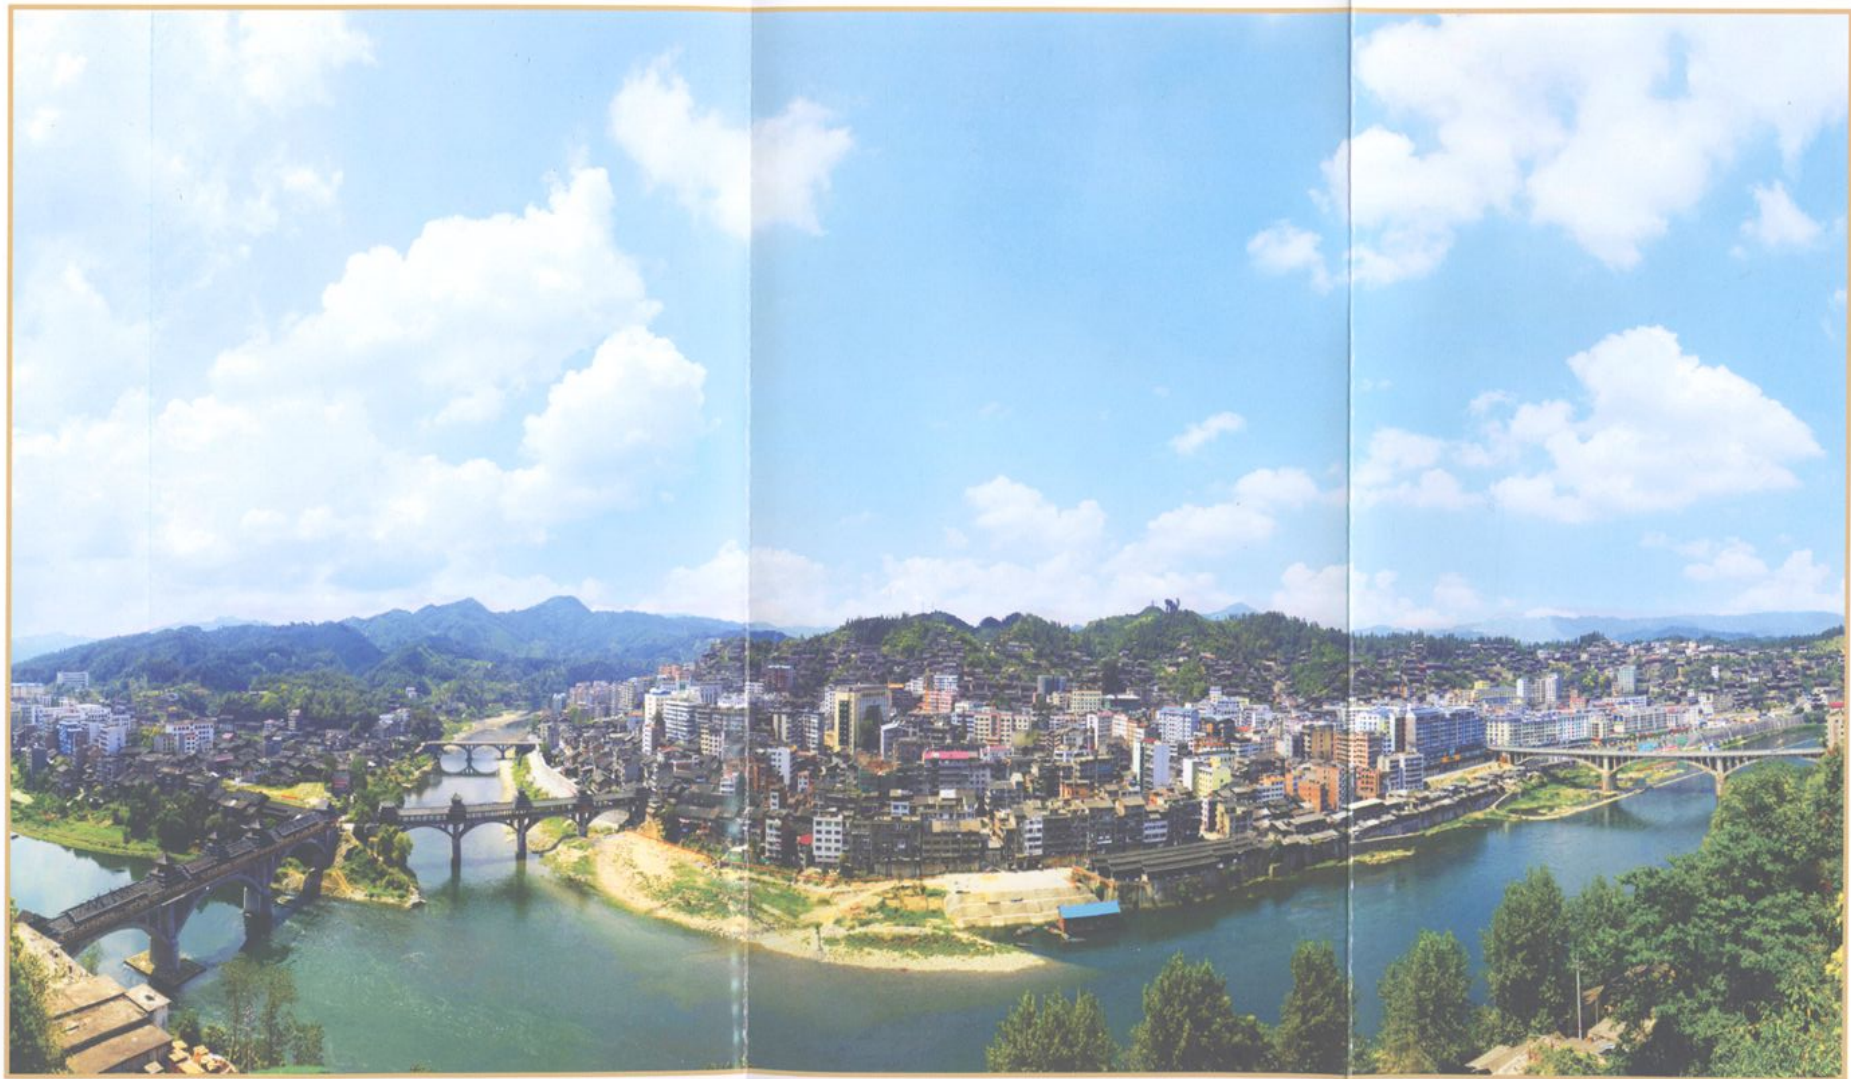

比例尺 1:50000

▼ 1936年旧貌

▼ 1984年旧貌

▶ 九十年代以前

三江镇新貌 龙立壁 摄

城关全貌（杨胜屏摄）

▲ 铁索桥旧貌

▲ 1998年的三江路    ▲ 2008年的三江路