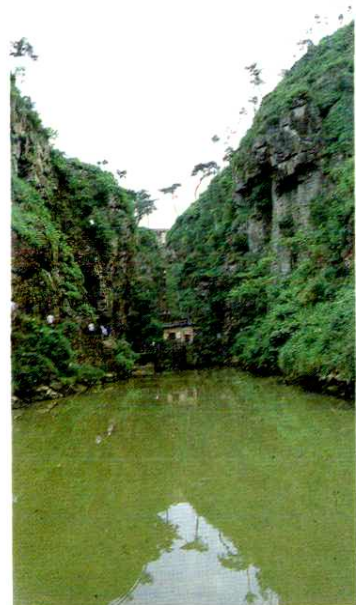

武岭门

蒋氏故居——丰镐房

飞雪亭

上隐潭

千丈飞瀑

雪窠古刹

游人如织

妙高台

妙高台别墅

亭下湖风光

徐鳧戩雪