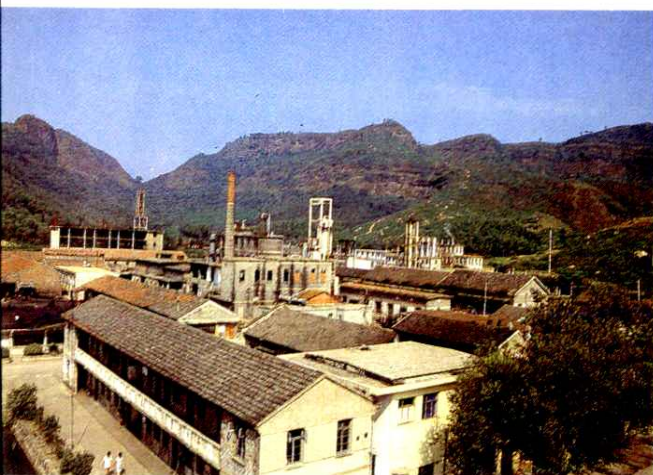

氮化硅密封环
(奉化机械密封件厂)