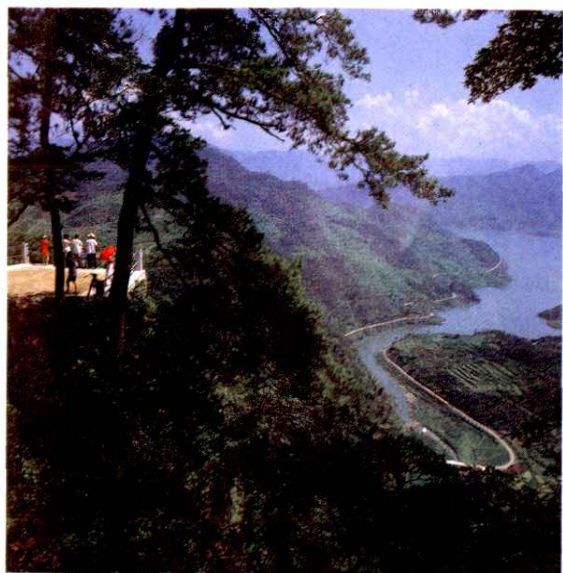

武岭门

蒋氏故居——丰镐房

飞雪亭

上隐潭

千丈飞瀑

雪窠古刹

游人如织

妙高台

妙高台别墅

亭下湖风光

徐鳧戩雪