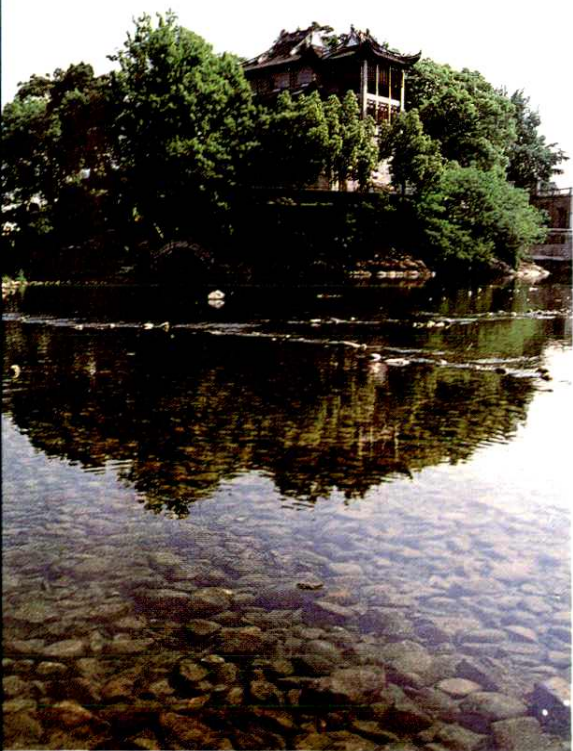

奎阁凌霄——武岭头文昌阁