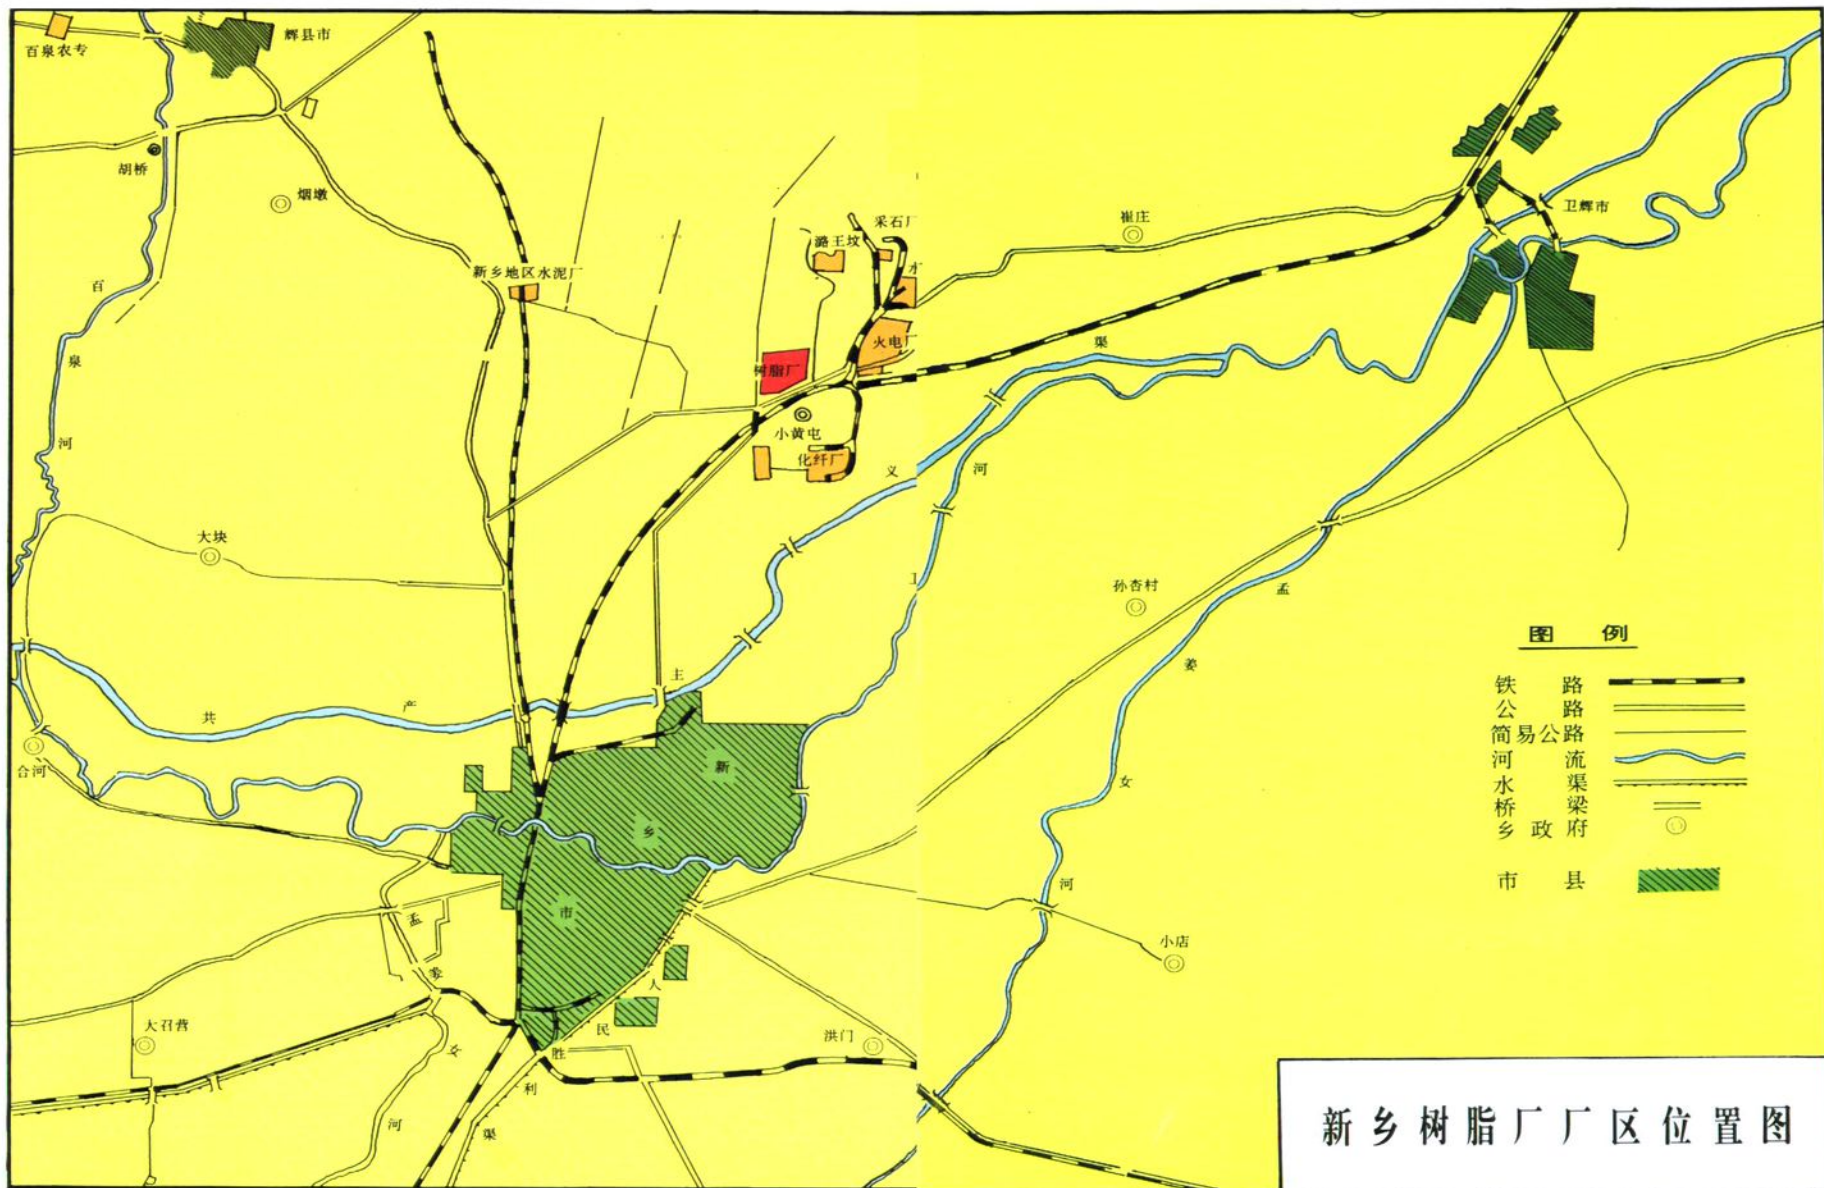

九二二

新乡树脂厂平面图

生产区鸟瞰图

聚氯乙烯树脂

厂办公大楼

厂生产区大门

地板砖

烧碱

工业合成盐酸

液氯

编织袋厂生产车间

老乙炔工段

原医务所

蒸发工段凉水塔

原厂区大门

电解工段