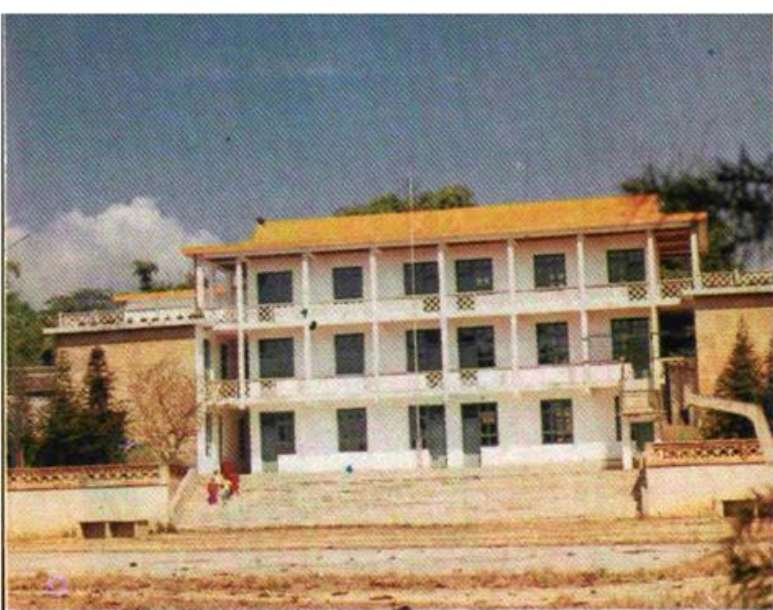

▶ 1987年9月，副县长刀承英
(左)、县人大副主任董老大
(右)为瑞丽县第三民族中学创
办挂牌。

▼ 1989年，副县长刀承英
(左四)、瑞丽第一民族中学校
长兼党支部书记张丰敏(右三)同缅甸南坎、木姐教育代表团合影。

▲傣族教师在认真做自然实验演示。

▼景颇族教师在讲授语文课。

▲国境线上山寨小学的升旗仪式。

▼坝区教师进行家访。

▲山区教师进行家访。

▲佛寺夜校。