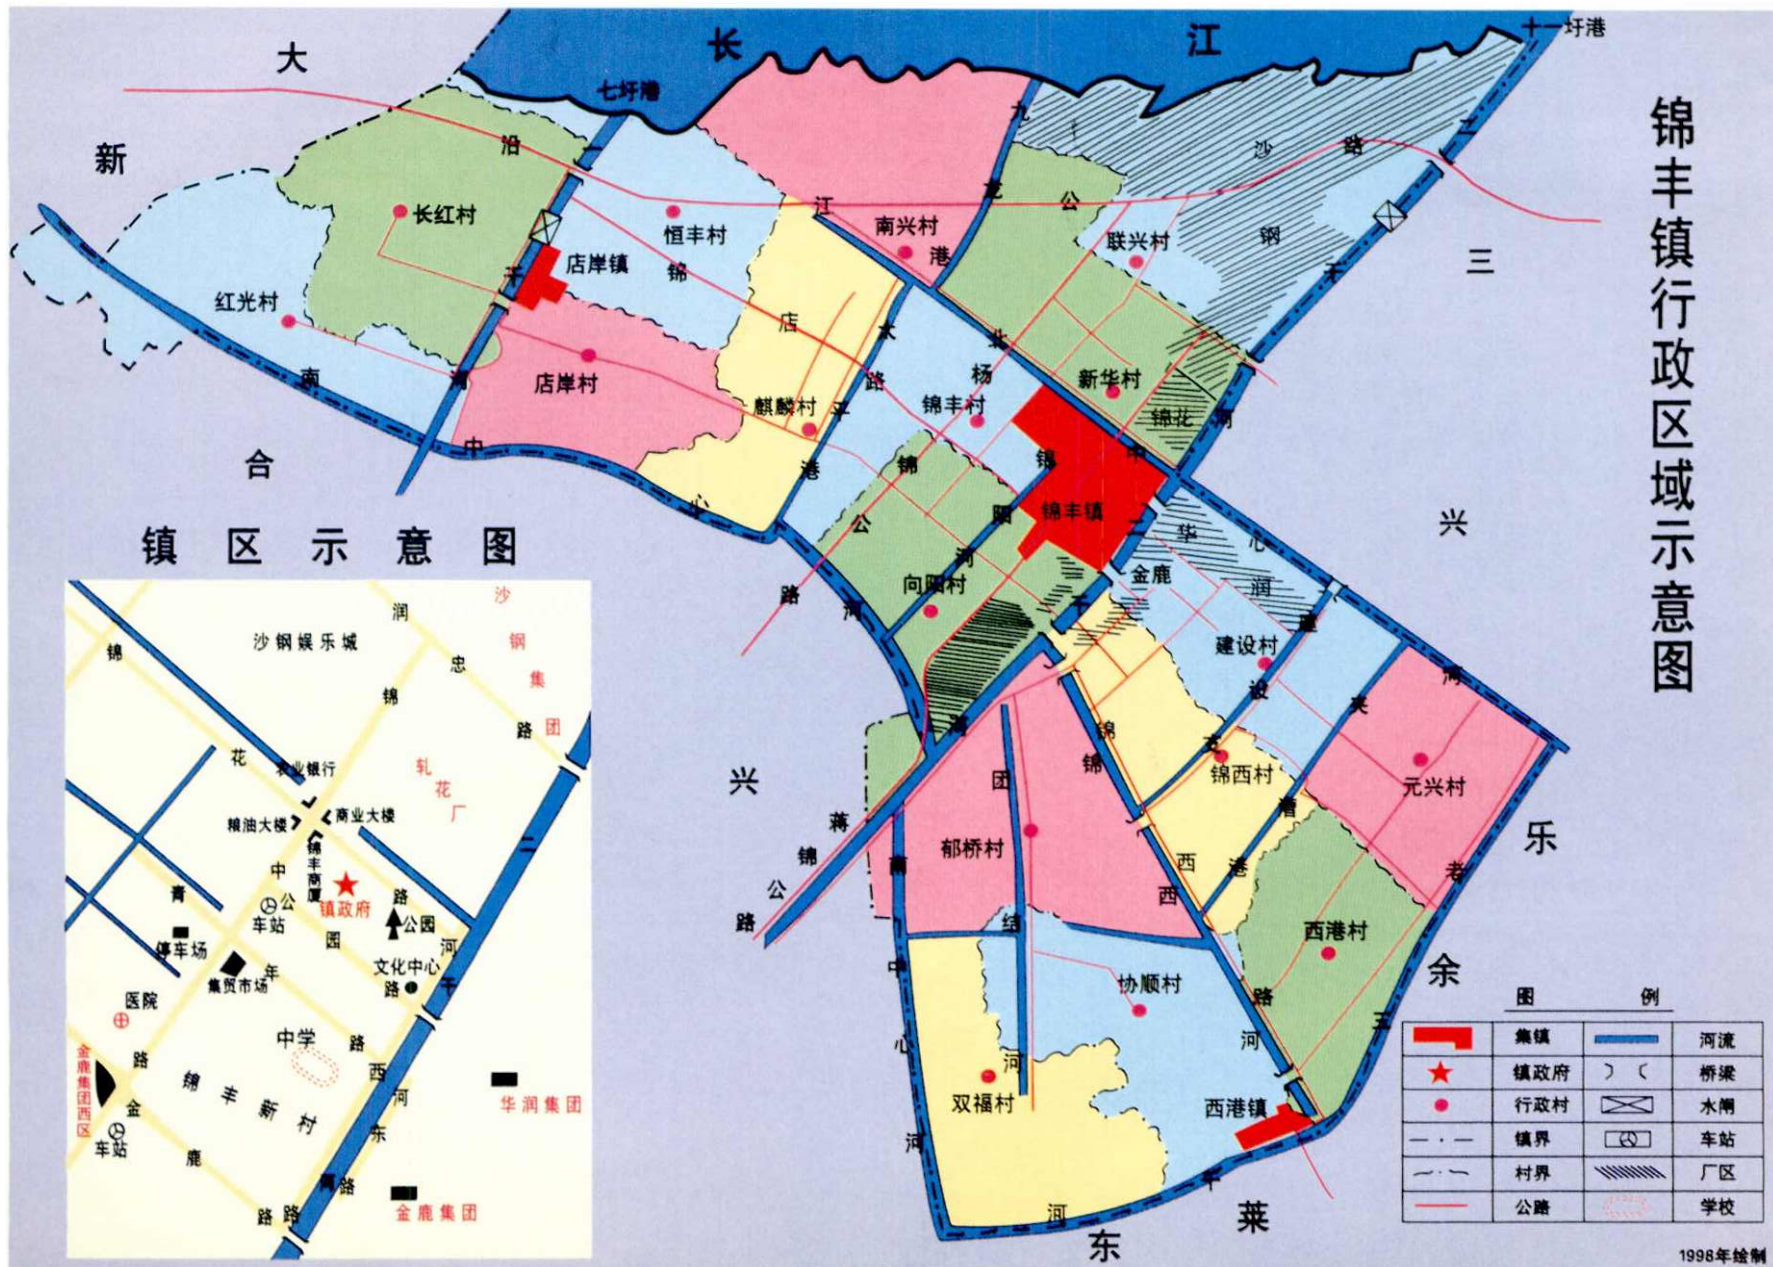

興邦強國

興福

繼往開來

興福

苏州市政协主席、锦丰籍书法家曹兴福题词

一九四九年锦丰地区图

锦丰地区集镇分布图(一九四九年)

锦丰镇行政区域示意图

镇区示意图

图例			
■	集镇		河流
★	镇政府		桥梁
●	行政村		水闸
	镇界		车站
	村界		厂区
	公路		学校

领导视察

1982年12月，国务院副总理姚依林视察锦丰玻璃厂

1984年8月，著名社会活动家费孝通视察锦丰文化中心

1986年6月，国务院副总理乔石视察锦丰玻璃厂

1994年8月，中共中央政治局委员、上海市委书记吴邦国视察华润集团

1994年12月，中共中央政治局候补委员、书记处书记温家宝视察锦丰产方

沿江公路

蒋锦公路