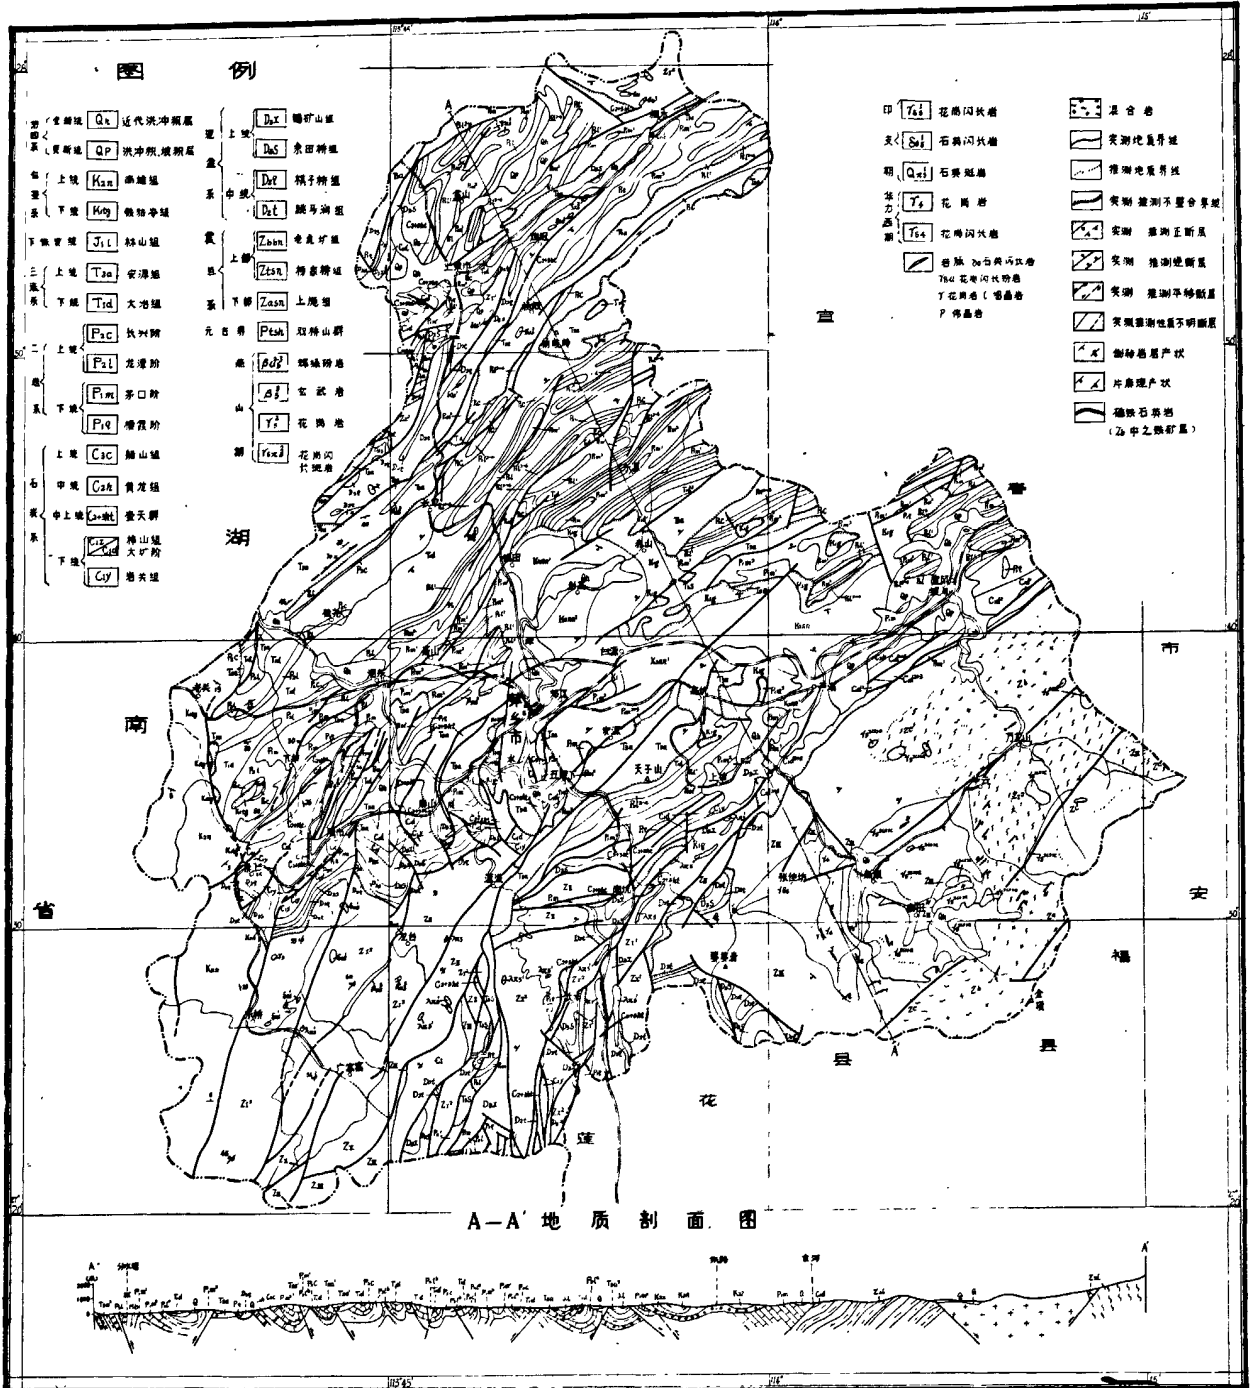

萍乡市煤田地质图

比例尺: 1:200000