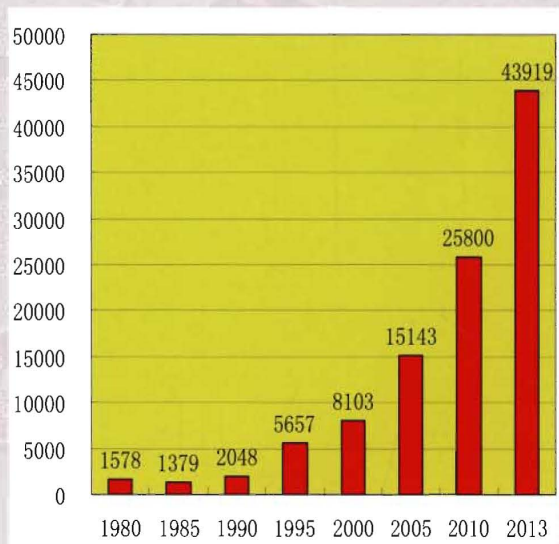

经济社会发展图表

■ 人均地区生产总值 (元)