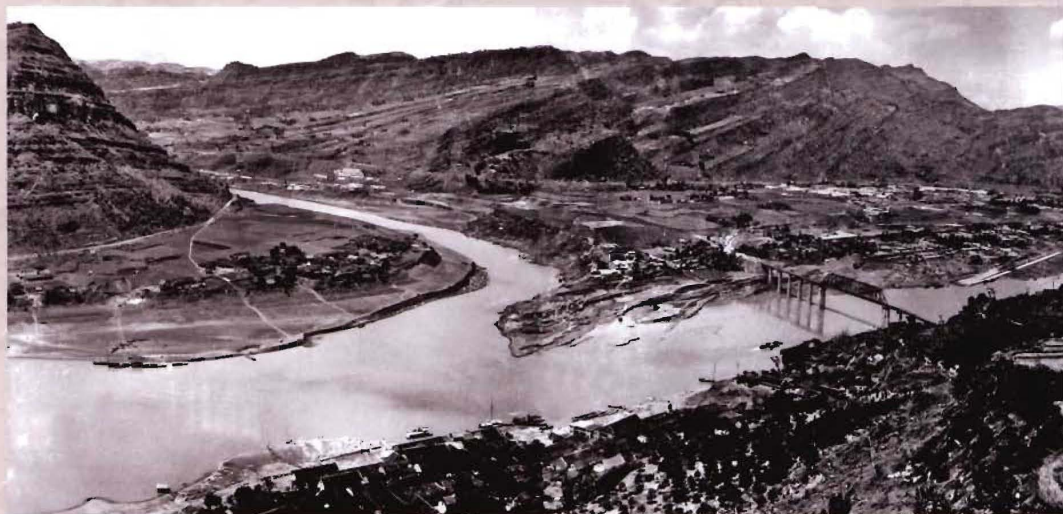

1975年初金沙江横江交汇处面貌