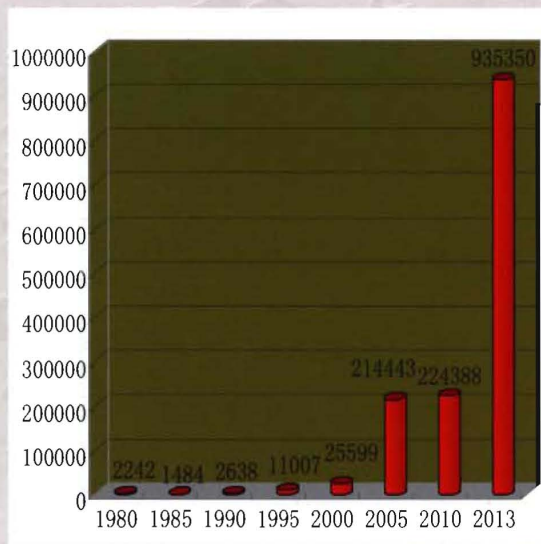

## 奖牌与城徽

1999年8月,水富县政府确定县城城徽(上图),含义:“圆形”是地球和宇宙的象征;“三条曲线”向上的“S”既是象形文字“水”的抽象变形,又表现水富铁路、公路、水路三通的地理特征;蓝色S体现以水致富的水利资源;红色S寓意水富人民在县委、县政府的领导下为把水富建设成为美丽的花园城市而奋斗的英雄气概;绿色S寓意水富丰富的旅游资源。

# 经济社会发展图表

■ 人均地区生产总值 (元)

■ 固定资产投资总额 (万元)

■ 农民人均纯收入 (元)

■ 工农业总产值 (万元)