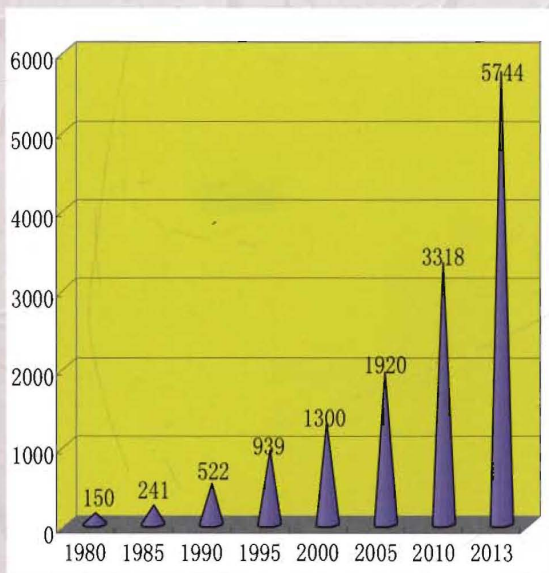

■ 农民人均纯收入 (元)