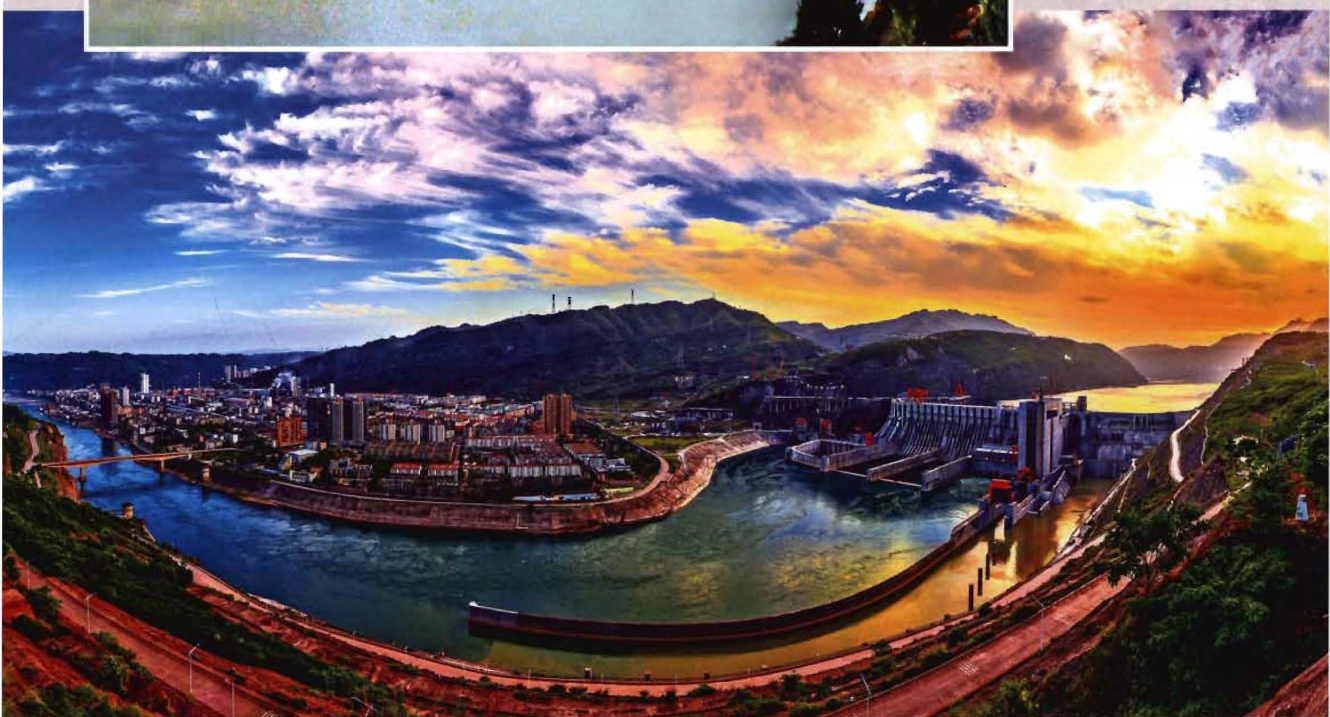

## 奖牌与城徽

1999年8月,水富县政府确定县城城徽(上图),含义:“圆形”是地球和宇宙的象征;“三条曲线”向上的“S”既是象形文字“水”的抽象变形,又表现水富铁路、公路、水路三通的地理特征;蓝色S体现以水致富的水利资源;红色S寓意水富人民在县委、县政府的领导下为把水富建设成为美丽的花园城市而奋斗的英雄气概;绿色S寓意水富丰富的旅游资源。