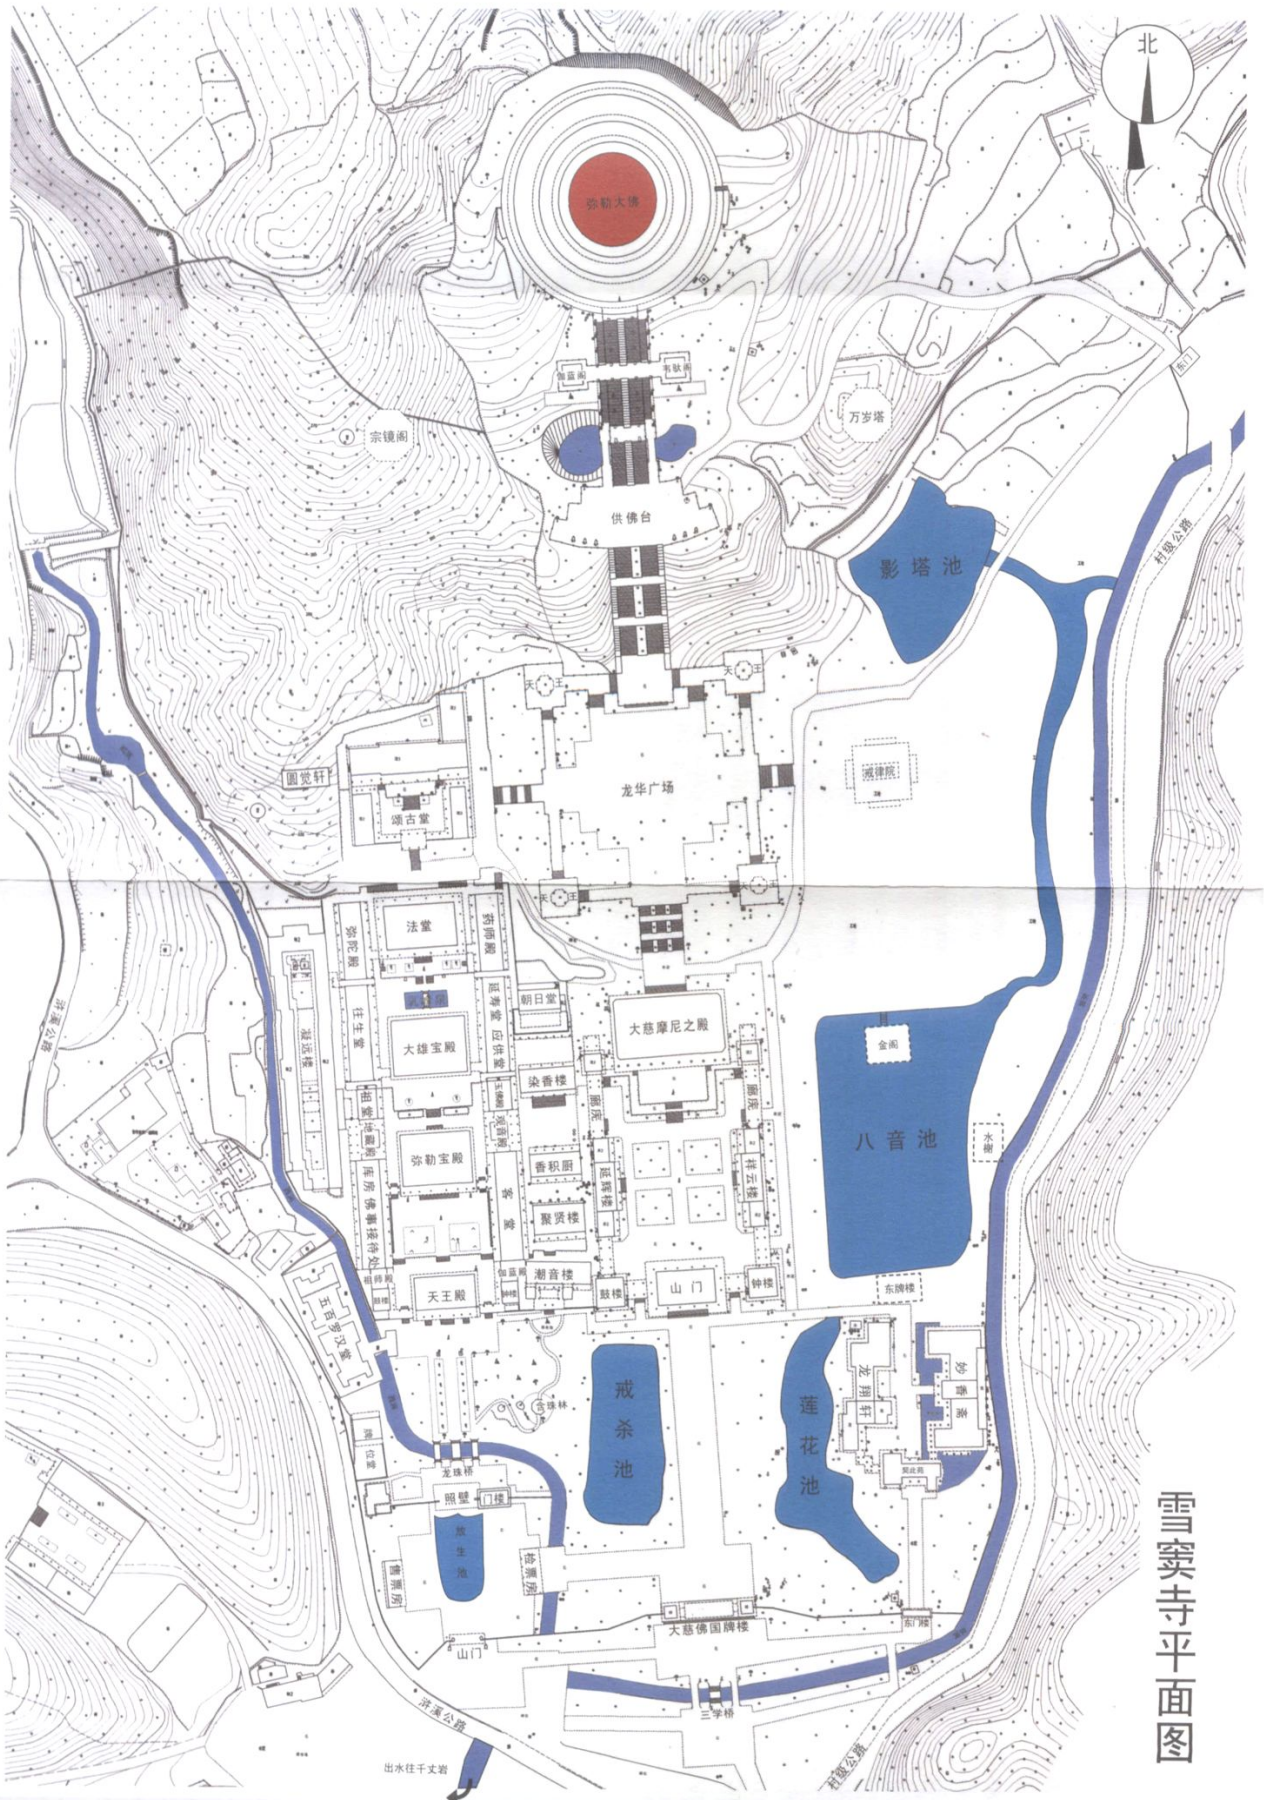

# 雪窦寺方位交通图

上雪窦奉慈禅寺

青龙山

水口水库

金聚岗

西坑

雪

弥勒大佛

窦

寺

光德塔院

弥勒佛学院

太虚讲寺

祖师塔院

雪山宾馆

雪窦山佛寺分布图