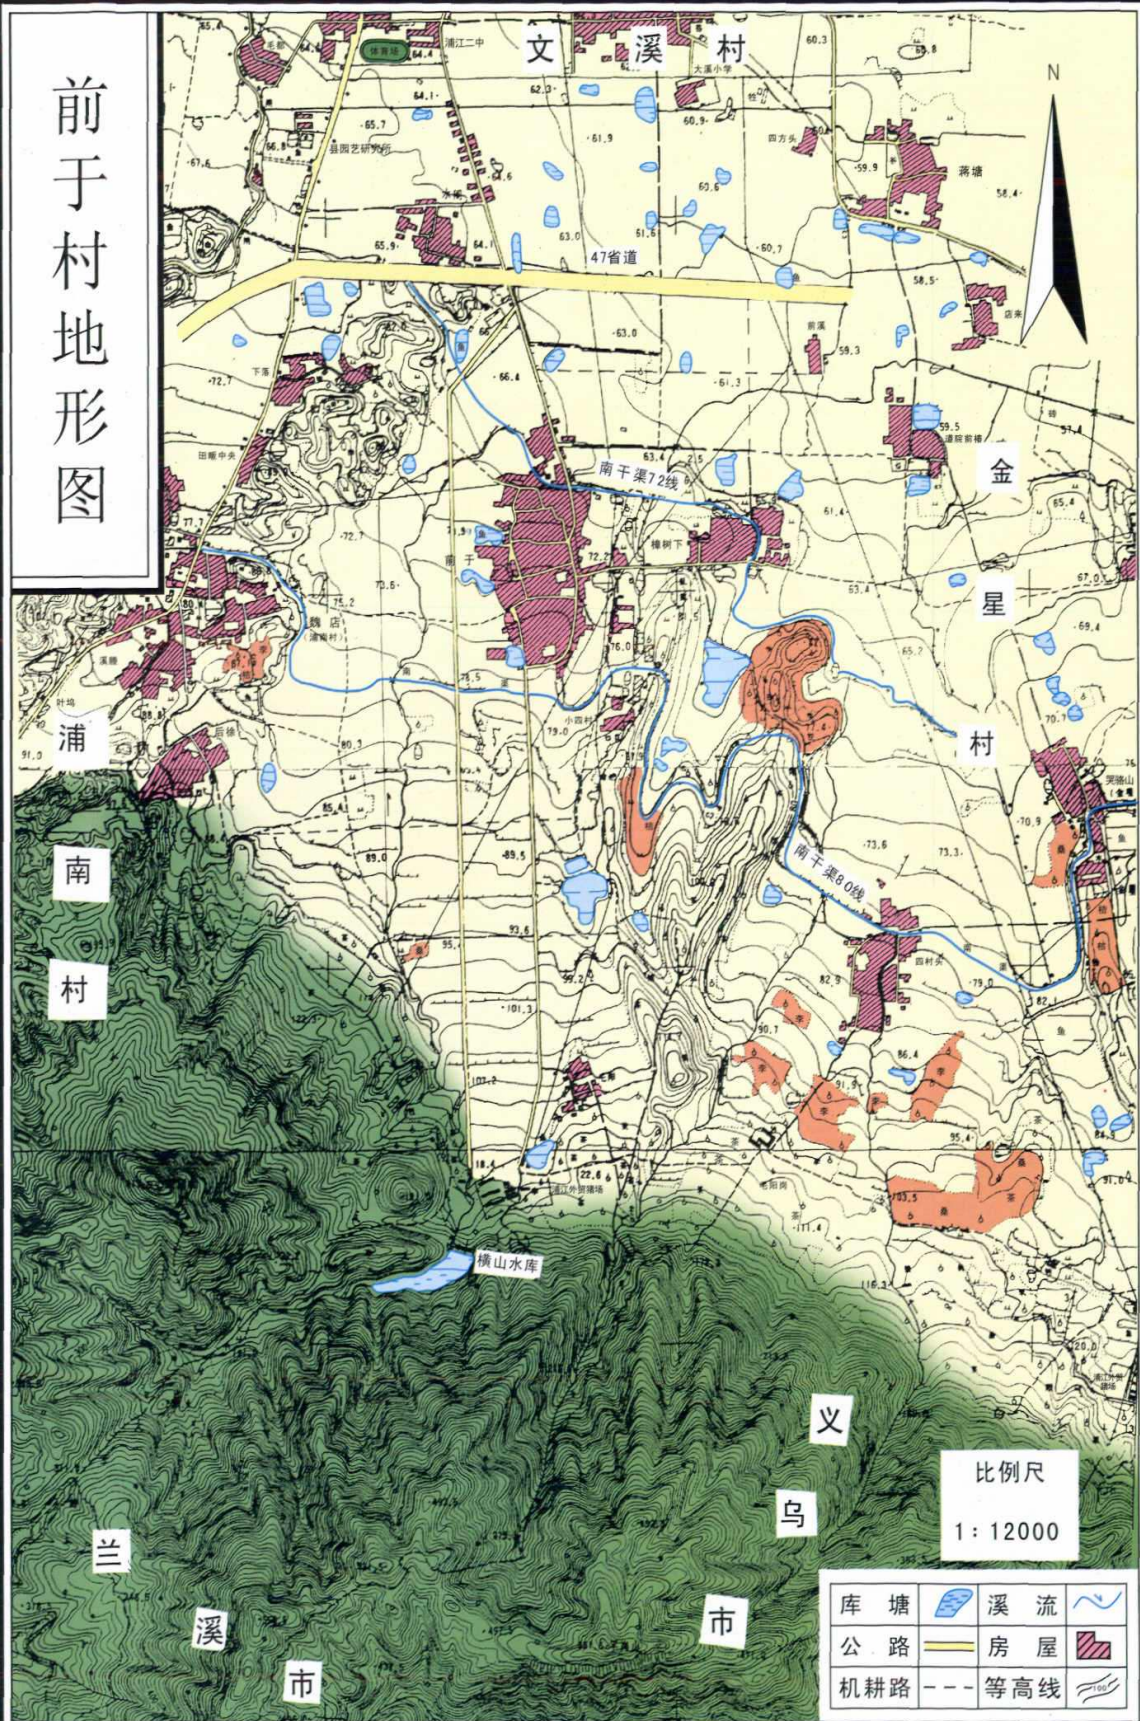

# 前于村示意图

村界	——	地类界	⊙
公路	==	水田	■
机耕路	---	旱地	■
库塘	☞	疏林	■
溪流	~	密林	■
房屋	▨		

# 前于村地形图

比例尺  
1:12000

库塘		溪流	
公路		房屋	
机耕路		等高线	

前于村

秀丽

一 瞥

南 山

大会堂