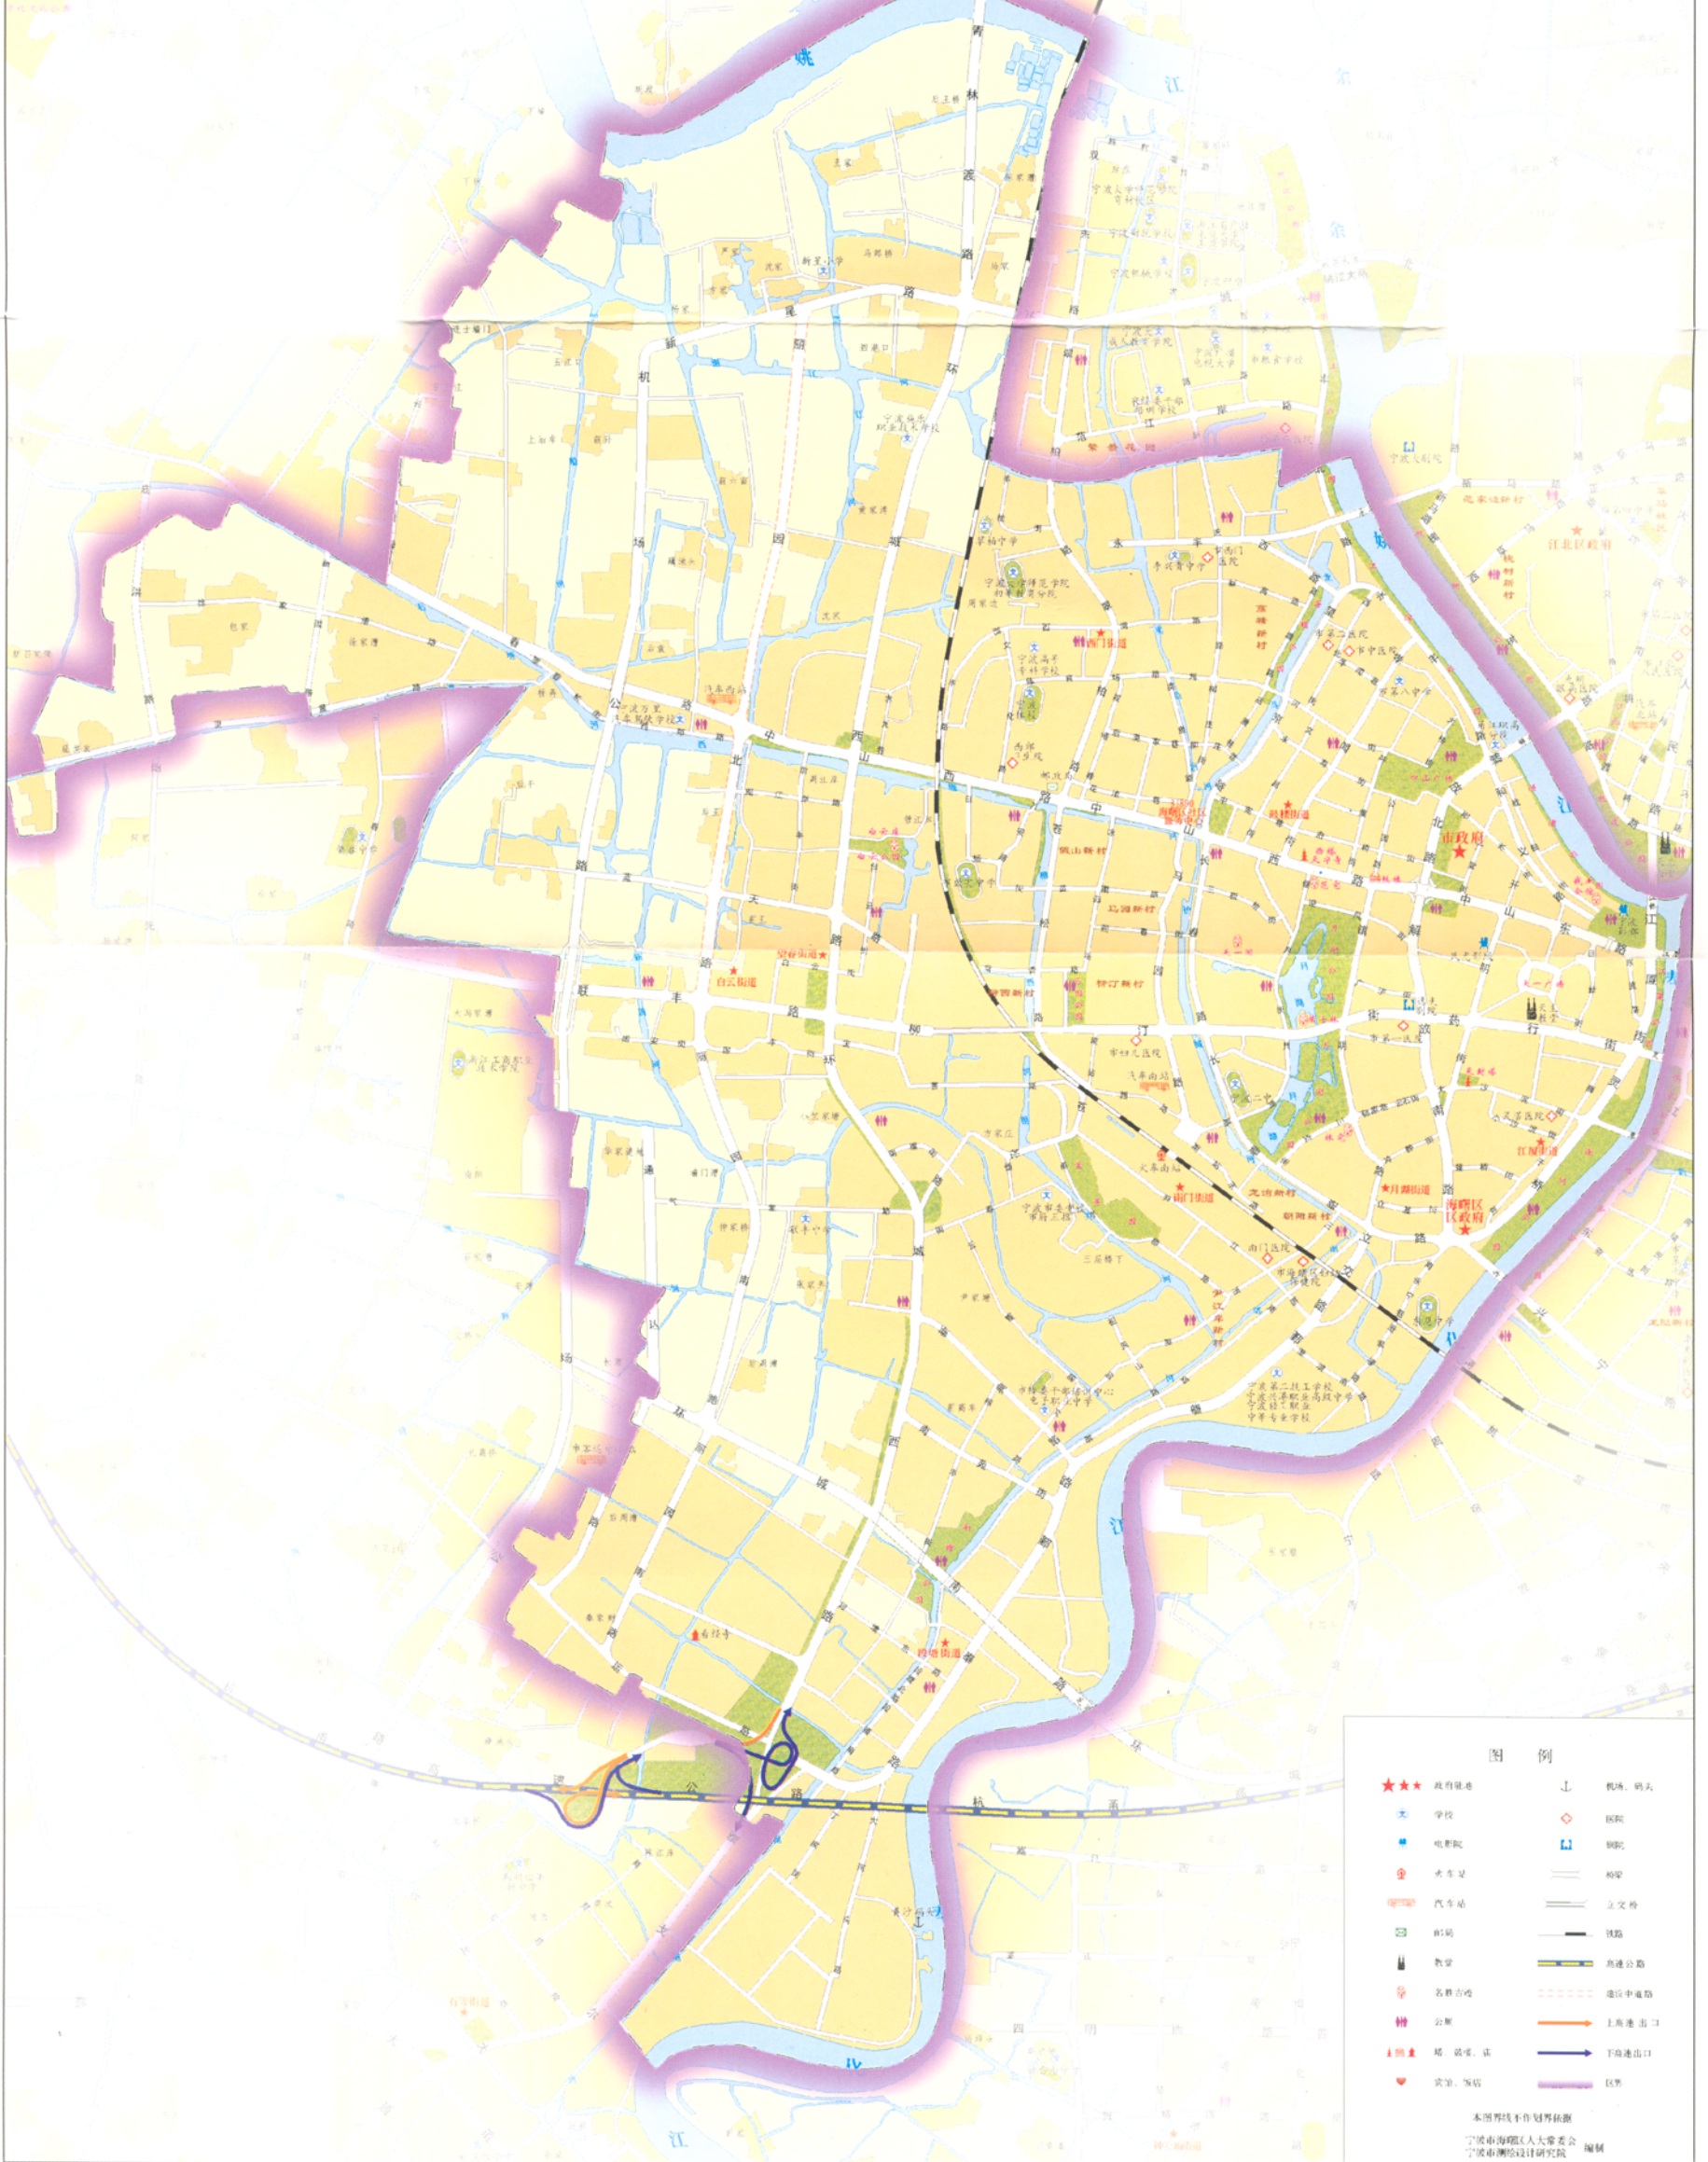

费孝通

九十二岁

全国人大常委会原副委员长费孝通题词

继往开来
修章建志

孔祥有

为海曙区人大志
孔祥有

总结历史经验
谱写辉煌篇章

陳勇

海曙鸟瞰

海曙区政区图

图例

- | | |
|----------|---------|
| ★★★ 政府驻地 | ↓ 机场、码头 |
| 🎓 学校 | 🏥 医院 |
| 🎬 电影院 | 🏢 邮局 |
| 🚗 火车站 | 🚧 桥梁 |
| 🚗 汽车站 | 🚦 立交桥 |
| 📧 邮局 | 🚆 铁路 |
| 🏫 教堂 | 🛣️ 高速公路 |
| 🏰 名胜古迹 | 🚧 建设中道路 |
| 🏘️ 公墓 | 🚧 上游进出口 |
| 🚗 桥、涵、渠 | 🚧 下游进出口 |
| 🏠 宾馆、饭店 | 🚧 区界 |