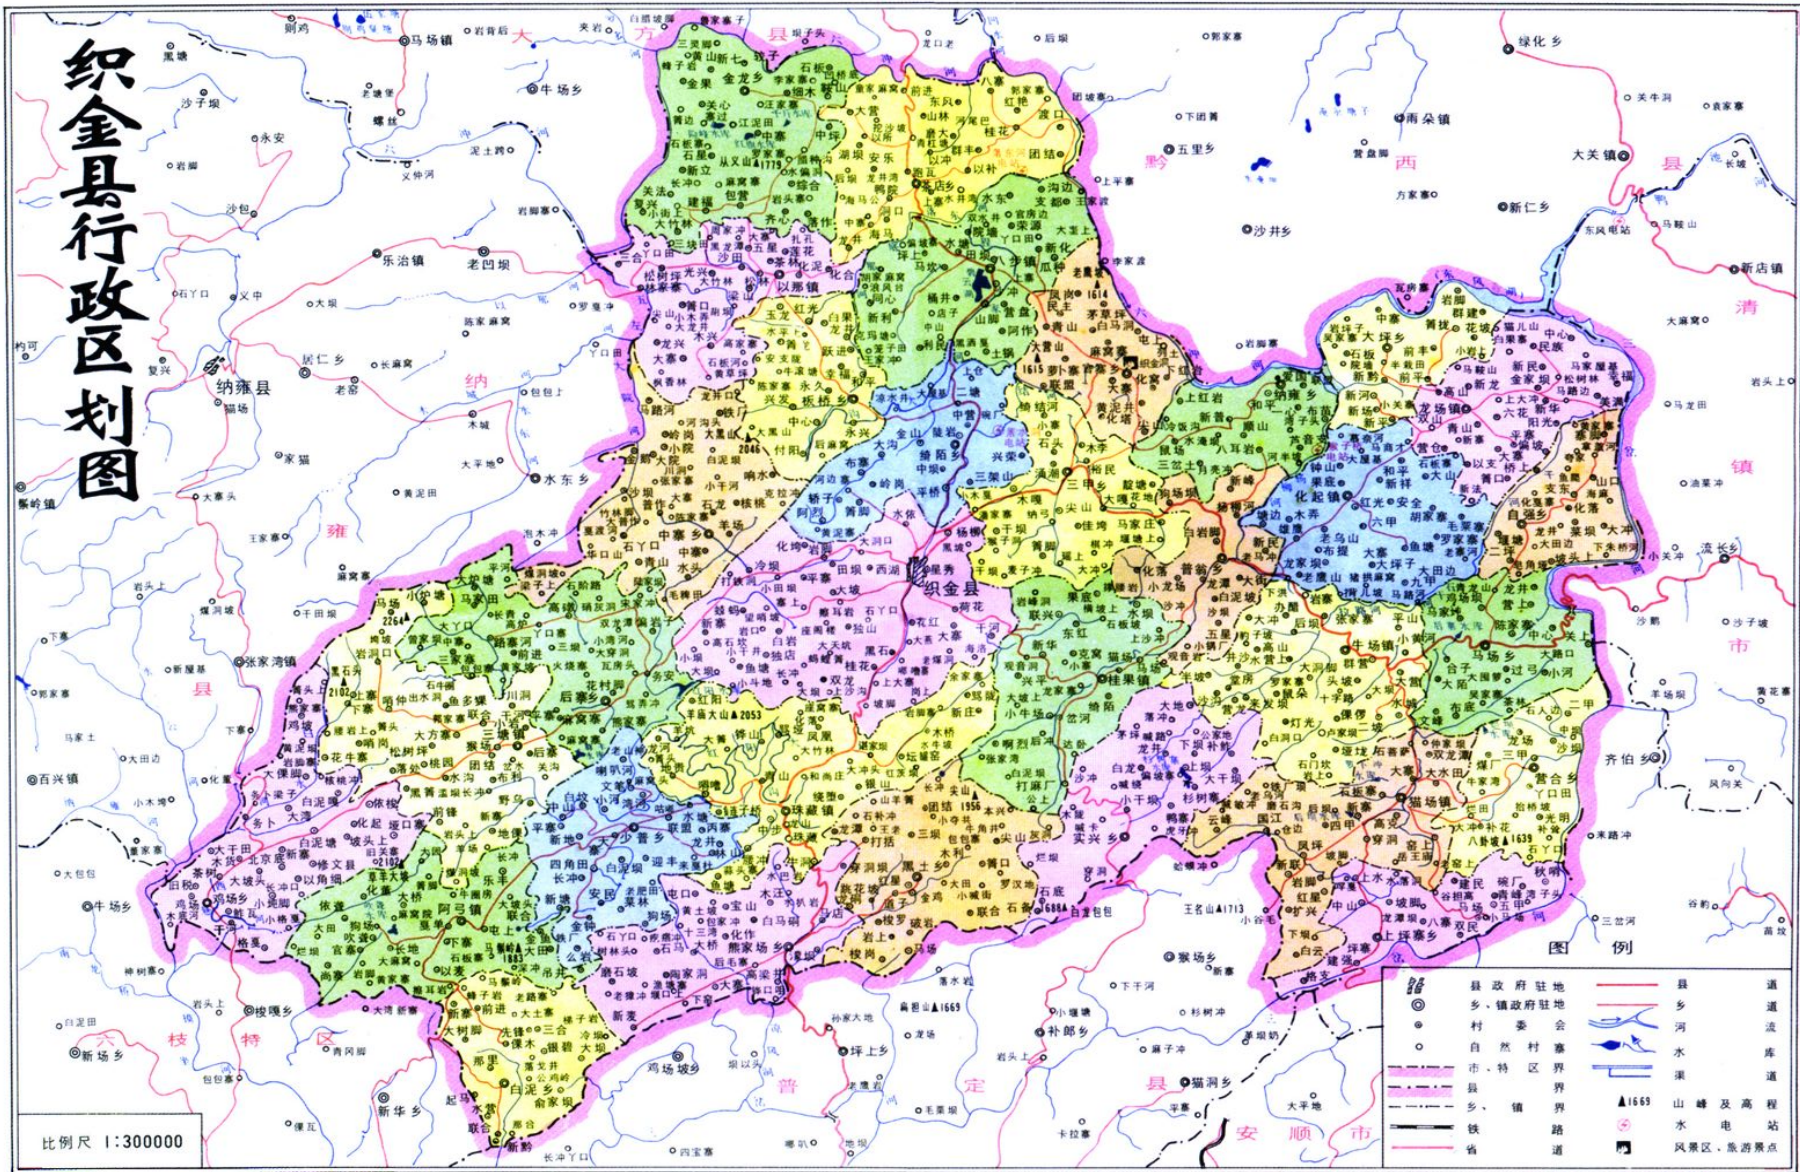

编 辑:王秀富 糜崇益 龙晶梅

编 务:杨文章 王发荣 周 刚 黄 丽 杨学俊 罗先荣

织金县行政区划图

地图编号为黔S·1998年·005号 资料截止日期1995年12月

贵州煤田地质局地质大队印刷厂印制

编纂人员合影（前排左起：杨胜礼 冯克举 黄浩 刘政贤 张槐勤 黎秀能 覃友恒 王秀富 李明；后排左起：龙晶梅 詹道军 李直勇 陆文炜 宋美钦 糜崇益 杨兴学 左秀华 刘光俊 余运雄 李先荣 苏厚友 王安 杨学俊 王序雄）。