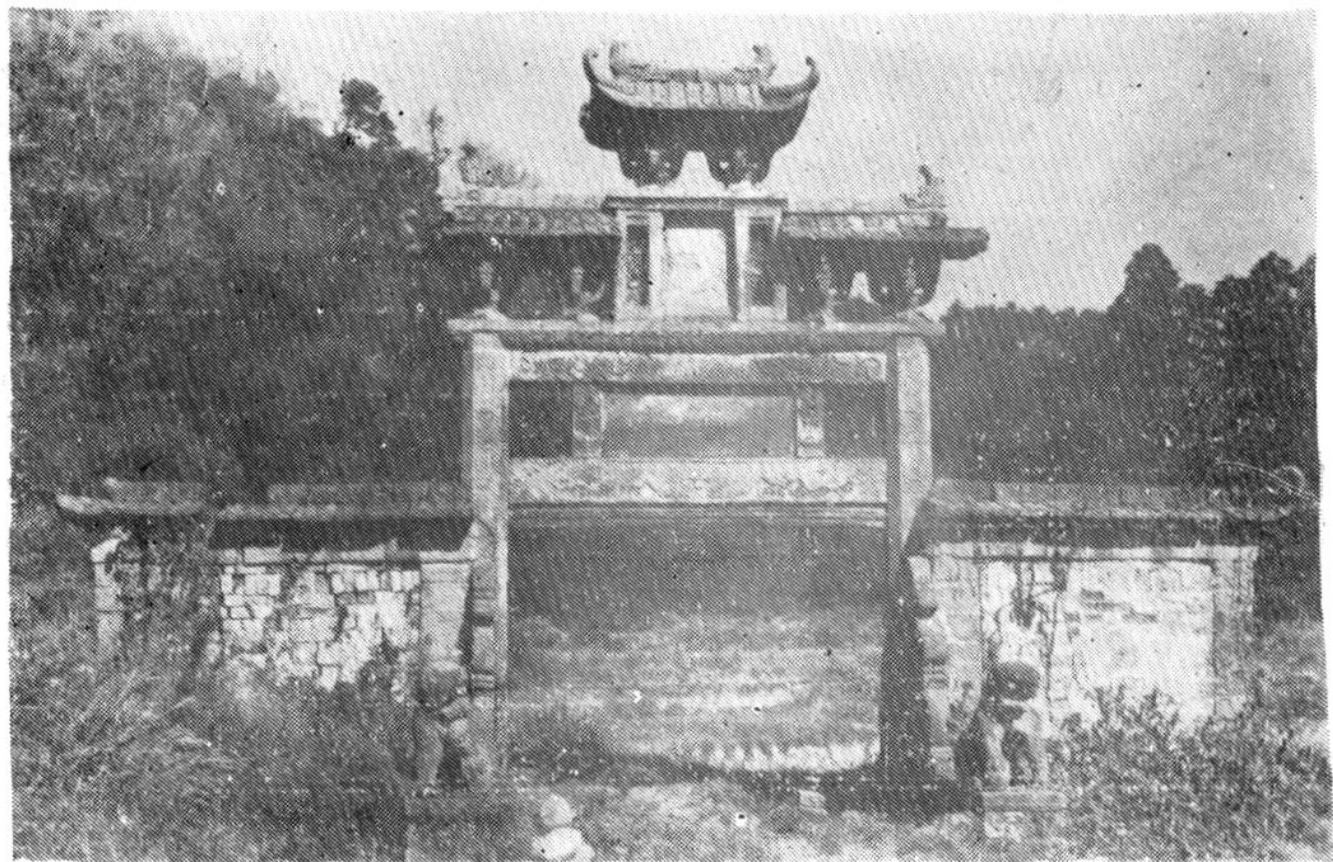

# 会埠乡交通公路分布图

比例尺: 1:110000

图例

乡界	~ ~ ~	乡政府	⊙
公路	— — —	村(场)	○

高安具

1、会埠乡党委、政府、人大、政协全体领导合影

2、会埠乡全体干部职工合影

3. 会埠乡林场领导合影

4、济美牌坊

5、华林古杉

6、华林万年宫

7、浮云八宝洞口

8、会埠木雕工艺厂部份新产品

9、会埠纺织器材厂新产品

10、仕源水库大坝、泄水闸

11、华林林场林木基地