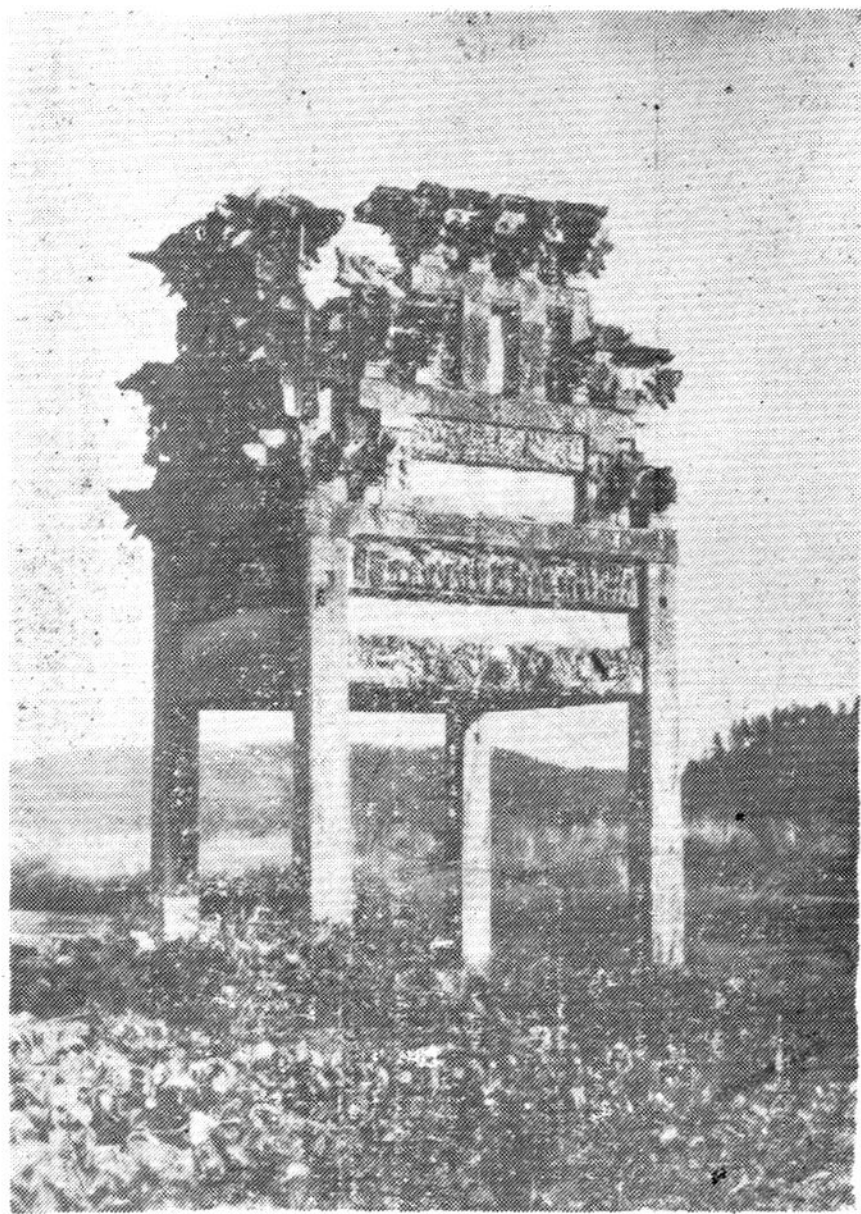

# 会埠乡交通公路分布图

比例尺: 1:110000

图例

乡界	~ ~ ~	乡政府	⊙
公路	— — —	村(场)	○

高安具

1、会埠乡党委、政府、人大、政协全体领导合影

2、会埠乡全体干部职工合影

3. 会埠乡林场领导合影

4、济美牌坊

5、华林古杉

6、华林万年宫

7、浮云八宝洞口

8、会埠木雕工艺厂部份新产品

9、会埠纺织器材厂新产品

10、仕源水库大坝、泄水闸

11、华林林场林木基地