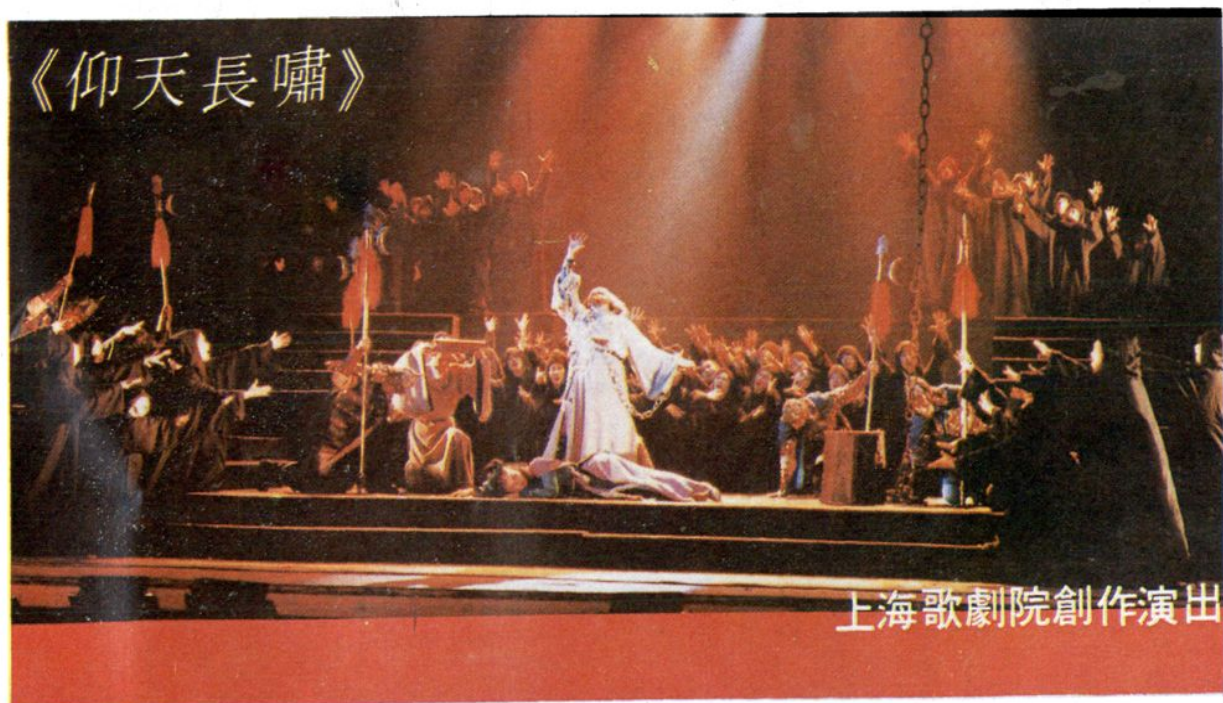

上海歌剧院演出歌剧《仰天长啸》

上海歌劇院創作演出