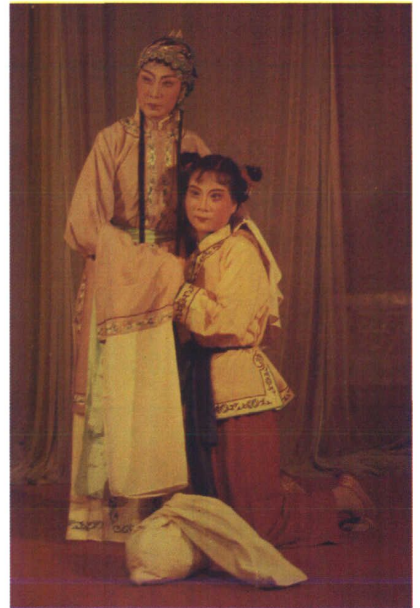

梨园戏《陈三五娘》(洪如梦饰五娘, 林少凌饰陈三)  
摄影: 赵君奇

莆仙戏《叶李娘》  
(王少媛饰叶李娘)  
供稿: 王少媛

高甲戏《连升三级》（蔡友辉饰贾福古）  
摄影：赵君奇

高甲戏《玉珠串》  
（王琼芬饰银娘，林瑞庆饰柳青）  
摄影：赵君奇

高甲戏《三家福》  
（陈玛玲饰林母）  
摄影：赵君奇

高甲戏《安安送米》  
（纪招治饰安安母） 摄影：赵君奇

打城戏《试雷》  
（吴天乙饰雷有声，黄英英饰龙女）  
摄影：赵君奇