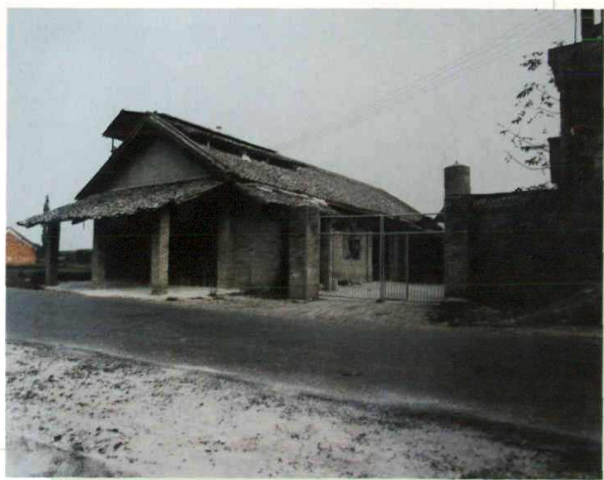

总部办公大楼

总部现代化办公区

渠道金属网箱流水养鱼技术试验成功(1984年)

起步

STAF

START

网箱流水养鱼试验饲料最早的生产工具

早期的通威饲料厂（一九八五年）