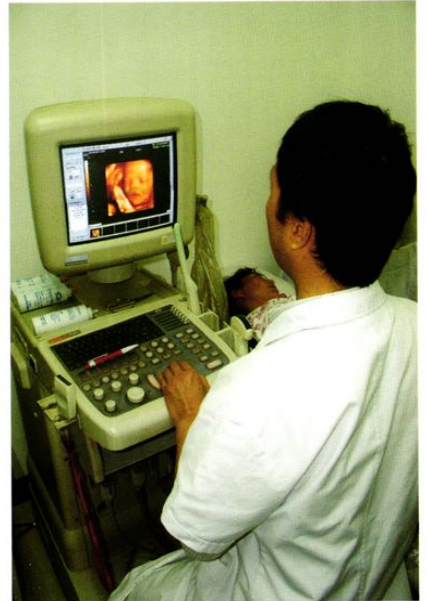

科技卫生

KEJIWEISHENG

进口四维立体彩超