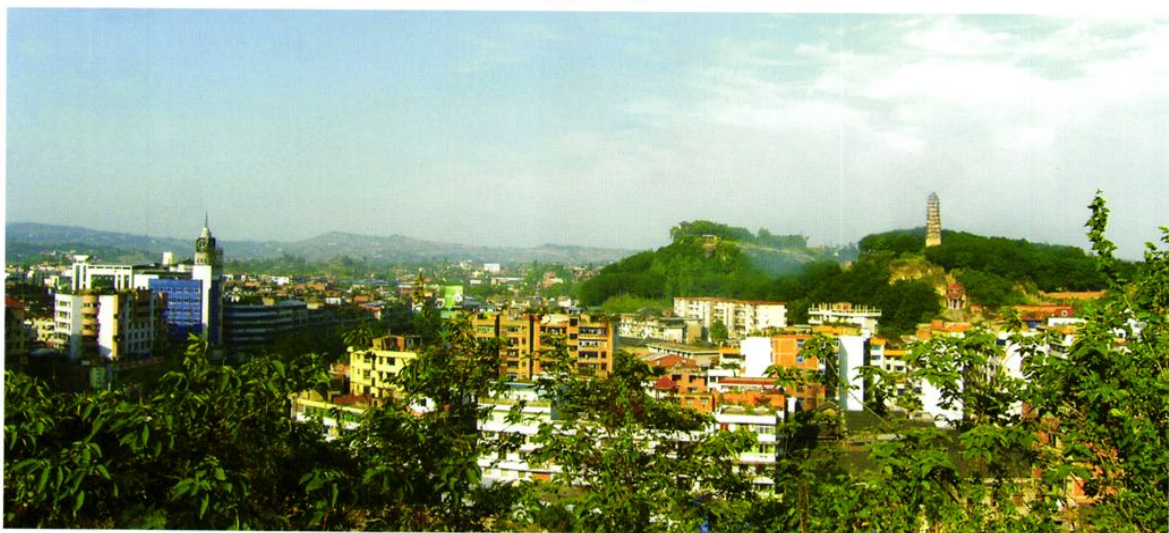

大佛景区一角

县城一景

荣州大桥夜景

河西新区壹号大街

双溪水库大坝

旭水河一景

城市风貌

CHENGSHIFENGMAO