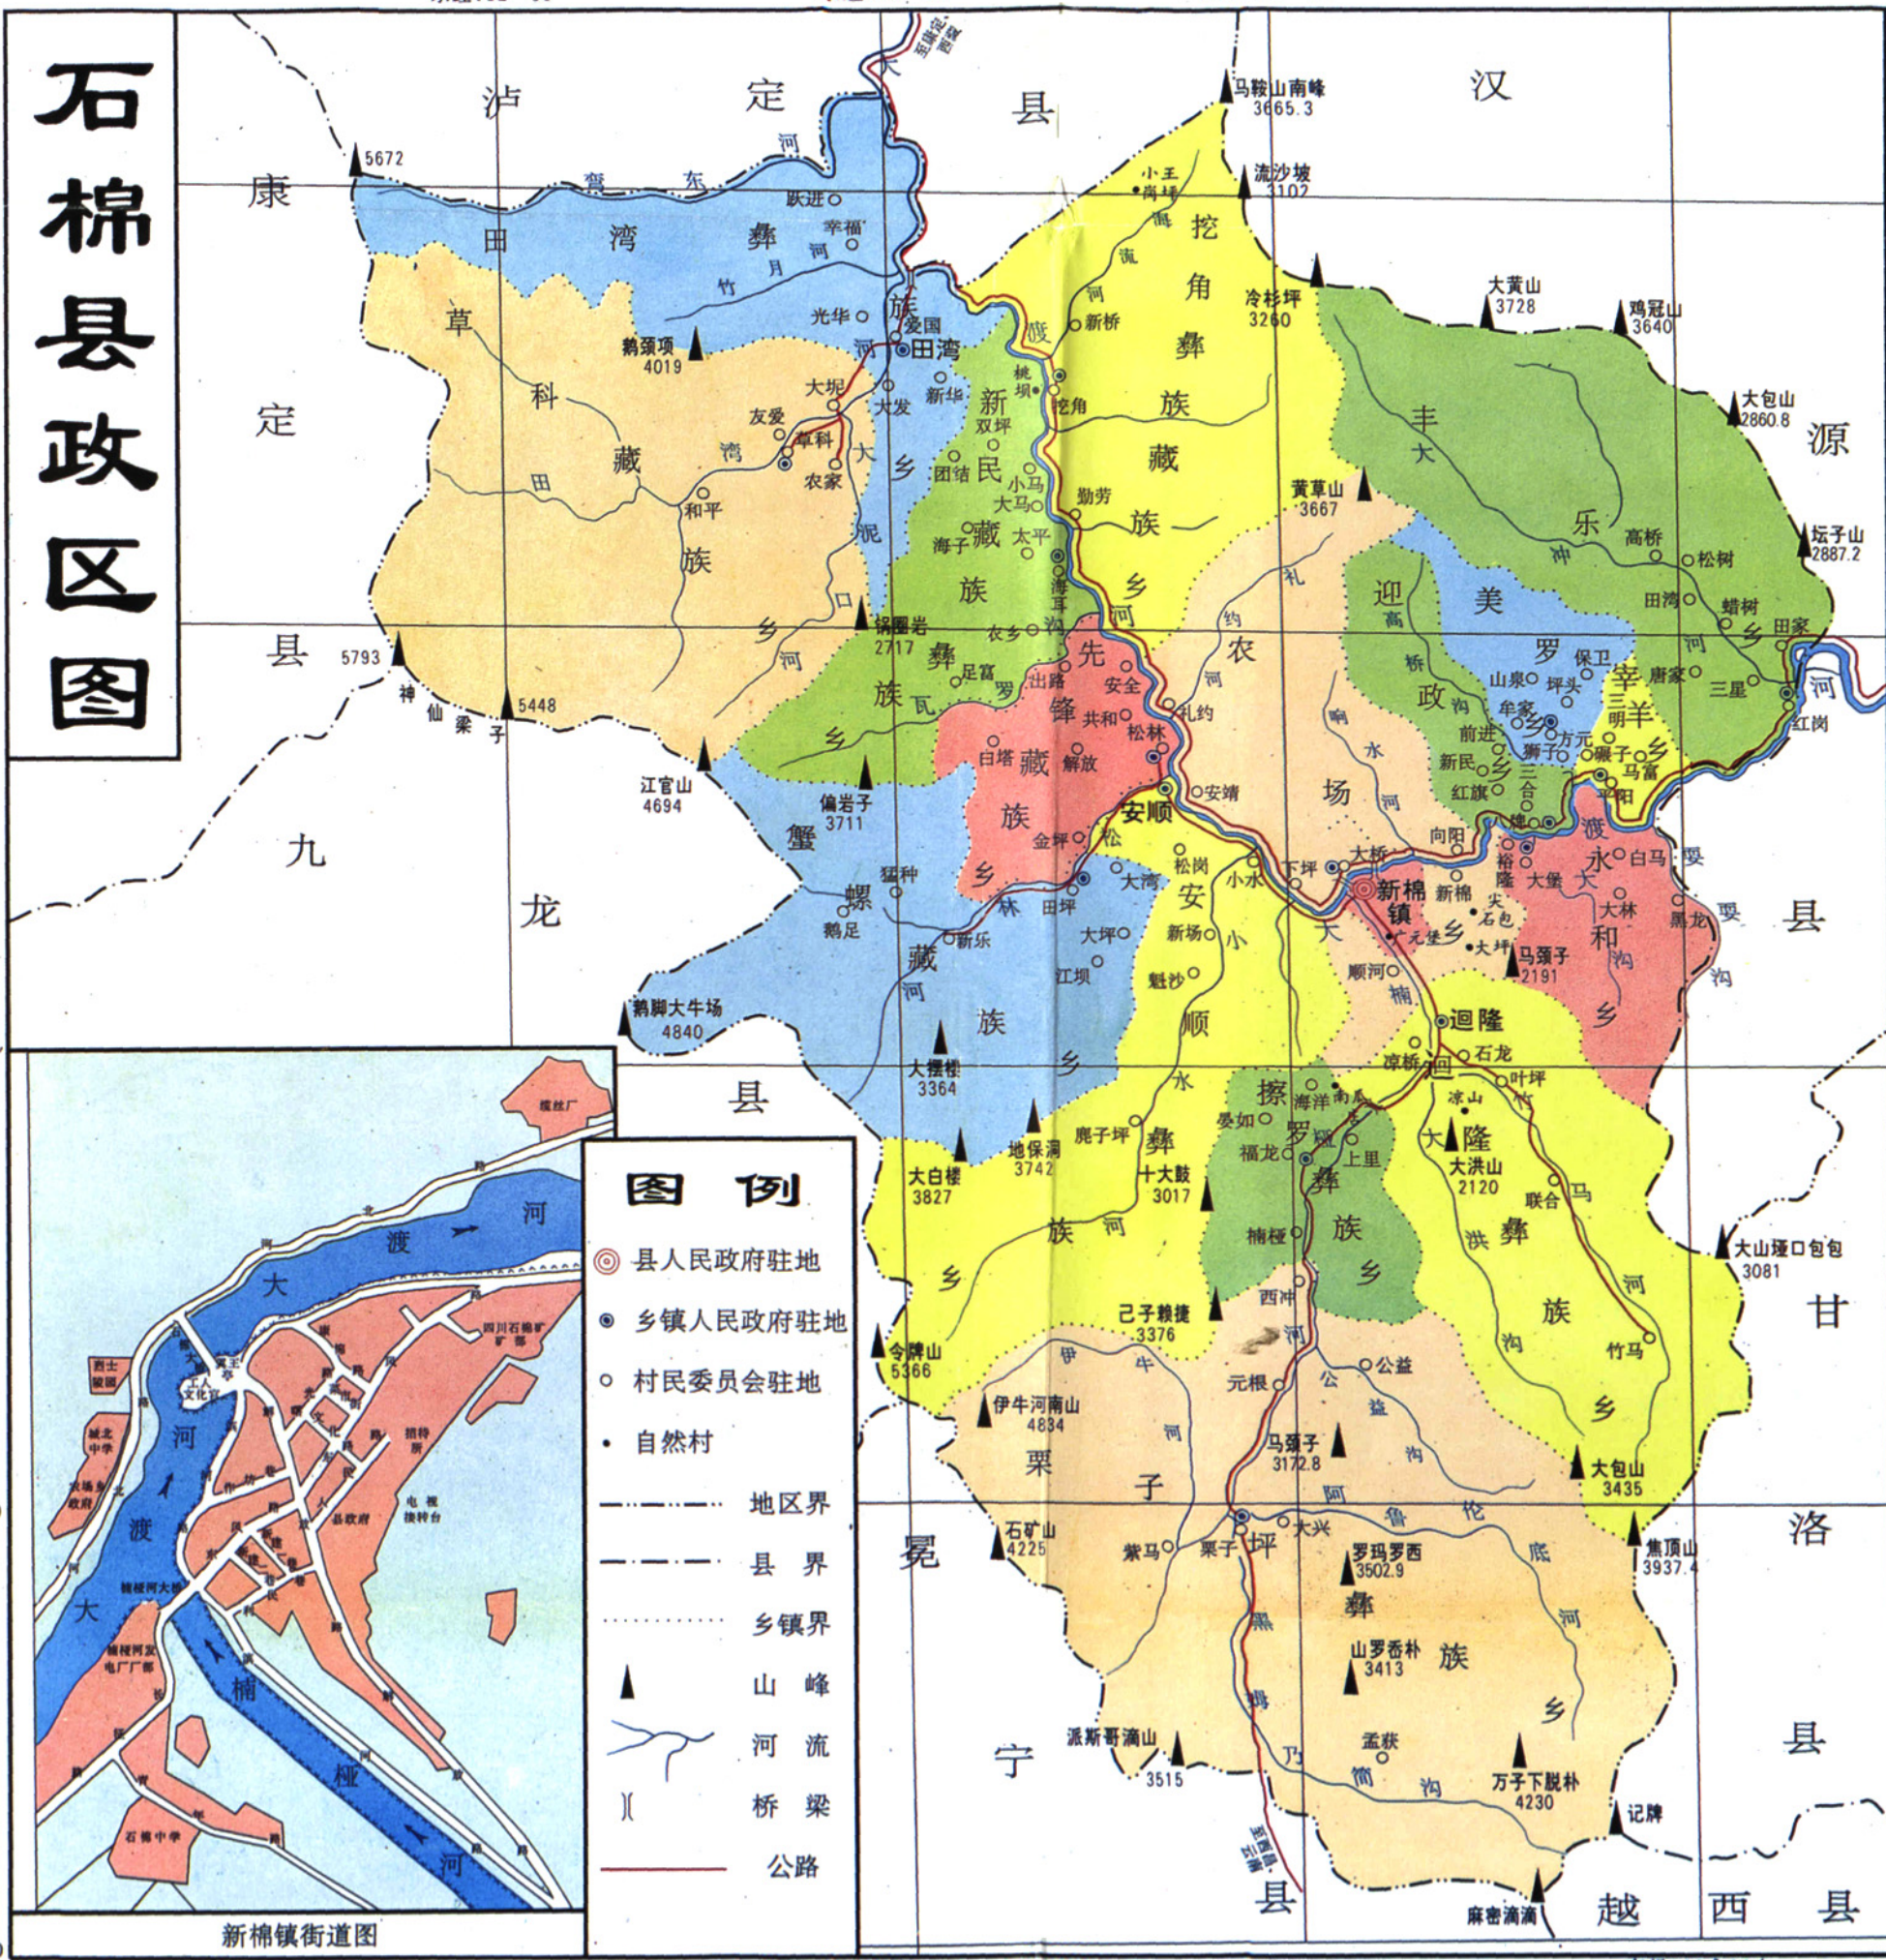

石棉县农业志

(1952~2000)

石棉县农业局

石棉县农业志

(1952~2000)

石棉县农业局

石棉县政区图

北纬 29° 30'

北纬 29° 20'

北纬 29° 10'

北纬 29° 00'

北纬 28° 50'

东经 102° 00'

东经 102° 10'

东经 102° 20'

东经 102° 30'

北纬 29° 30'

北纬 29° 20'

北纬 29° 10'

北纬 29° 00'

北纬 28° 50'

图例

- ◎ 县人民政府驻地
- 乡镇人民政府驻地
- 村民委员会驻地
- 自然村
- 地区界
- - - 县界
- · · 乡镇界
- ▲ 山峰
- ~ 河流
- 桥梁
- 公路

新棉镇街道图

孟希成 1980~1980

刘志臣 1981~1986

刘泽绍 1987~1990

程树银 1990~2001

周建华 2001~

在农业局工作过的县领导

(按调离农业局先后秩序排列)

县长、县委书记
姜元惠