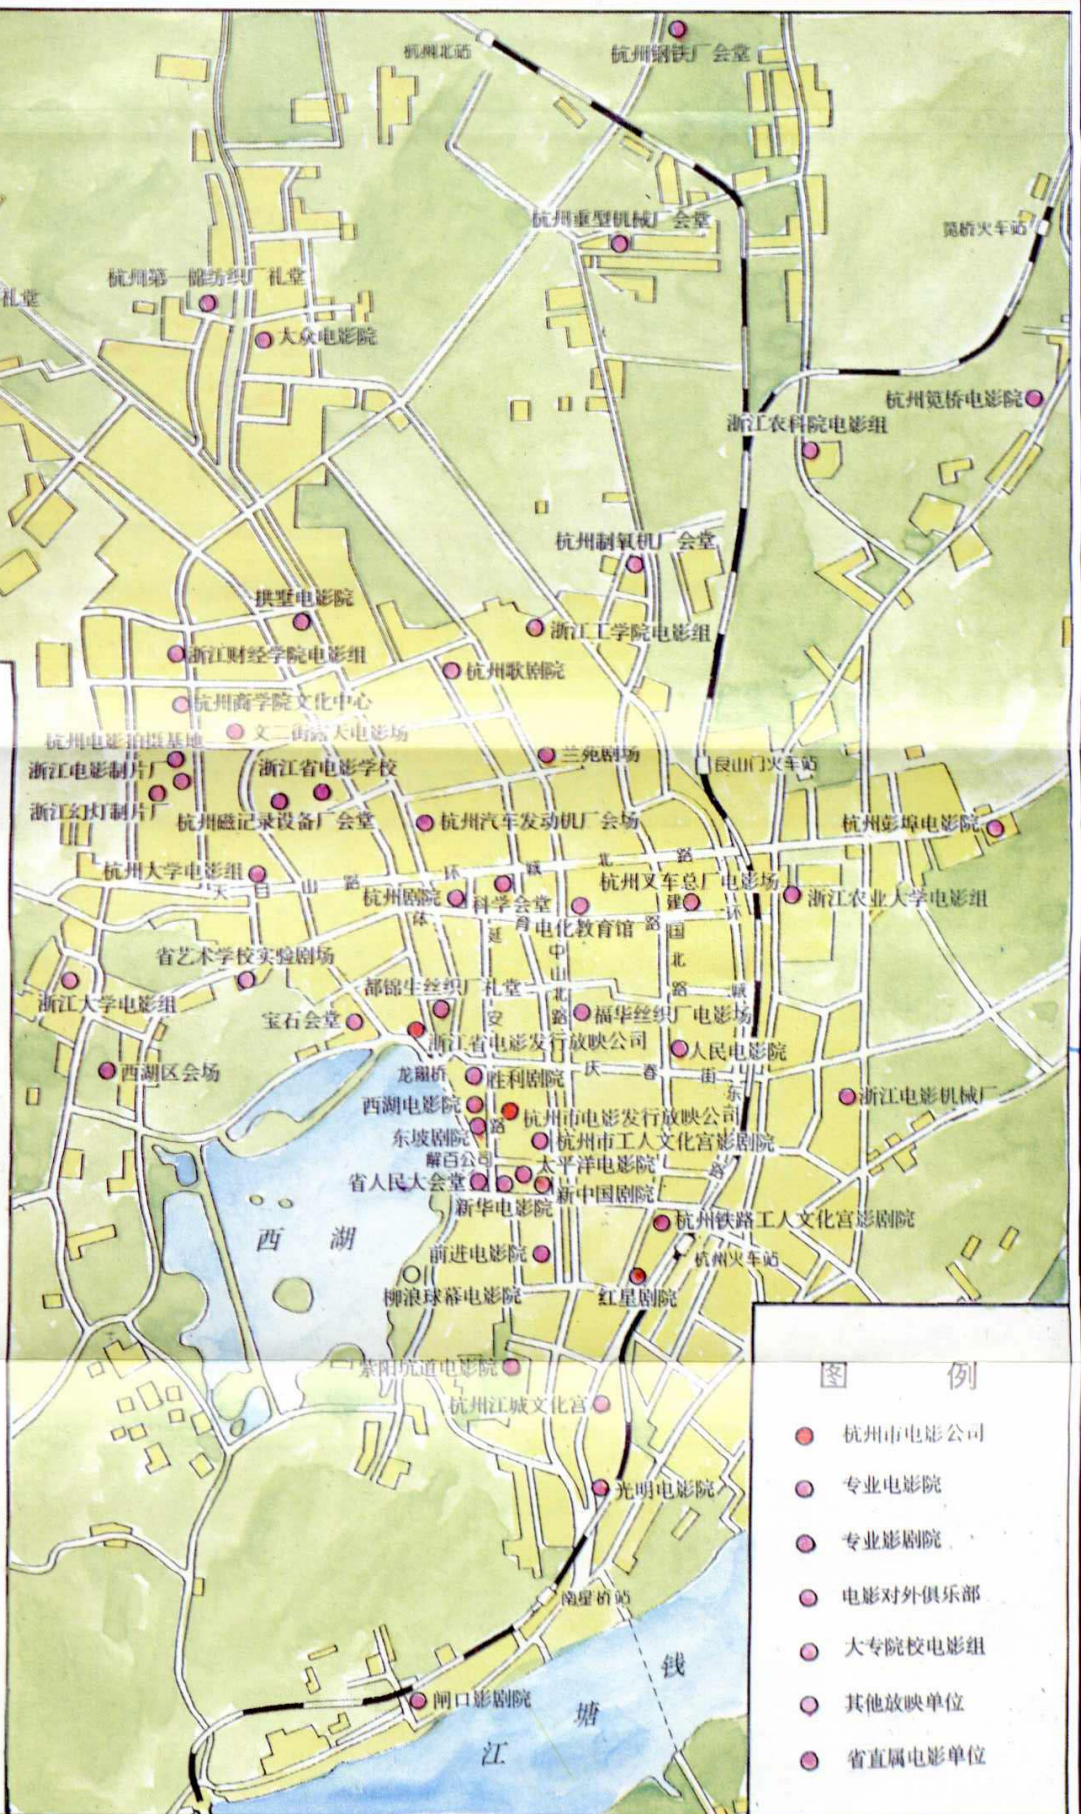

# 杭州城区电影院分布示意图

1990年