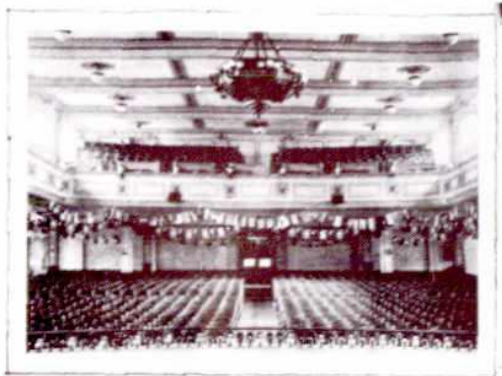

## 徐夢痕大禮堂

民臨路東路公司第一號公告

大興... 廣告

杭州第一影片公司通告第一號

本通告係於九月廿六日...

徐夢痕大禮堂

民臨路東路公司第一號公告

▲ 1929年6月西湖博览会设在孤山大礼堂的电影场观众厅