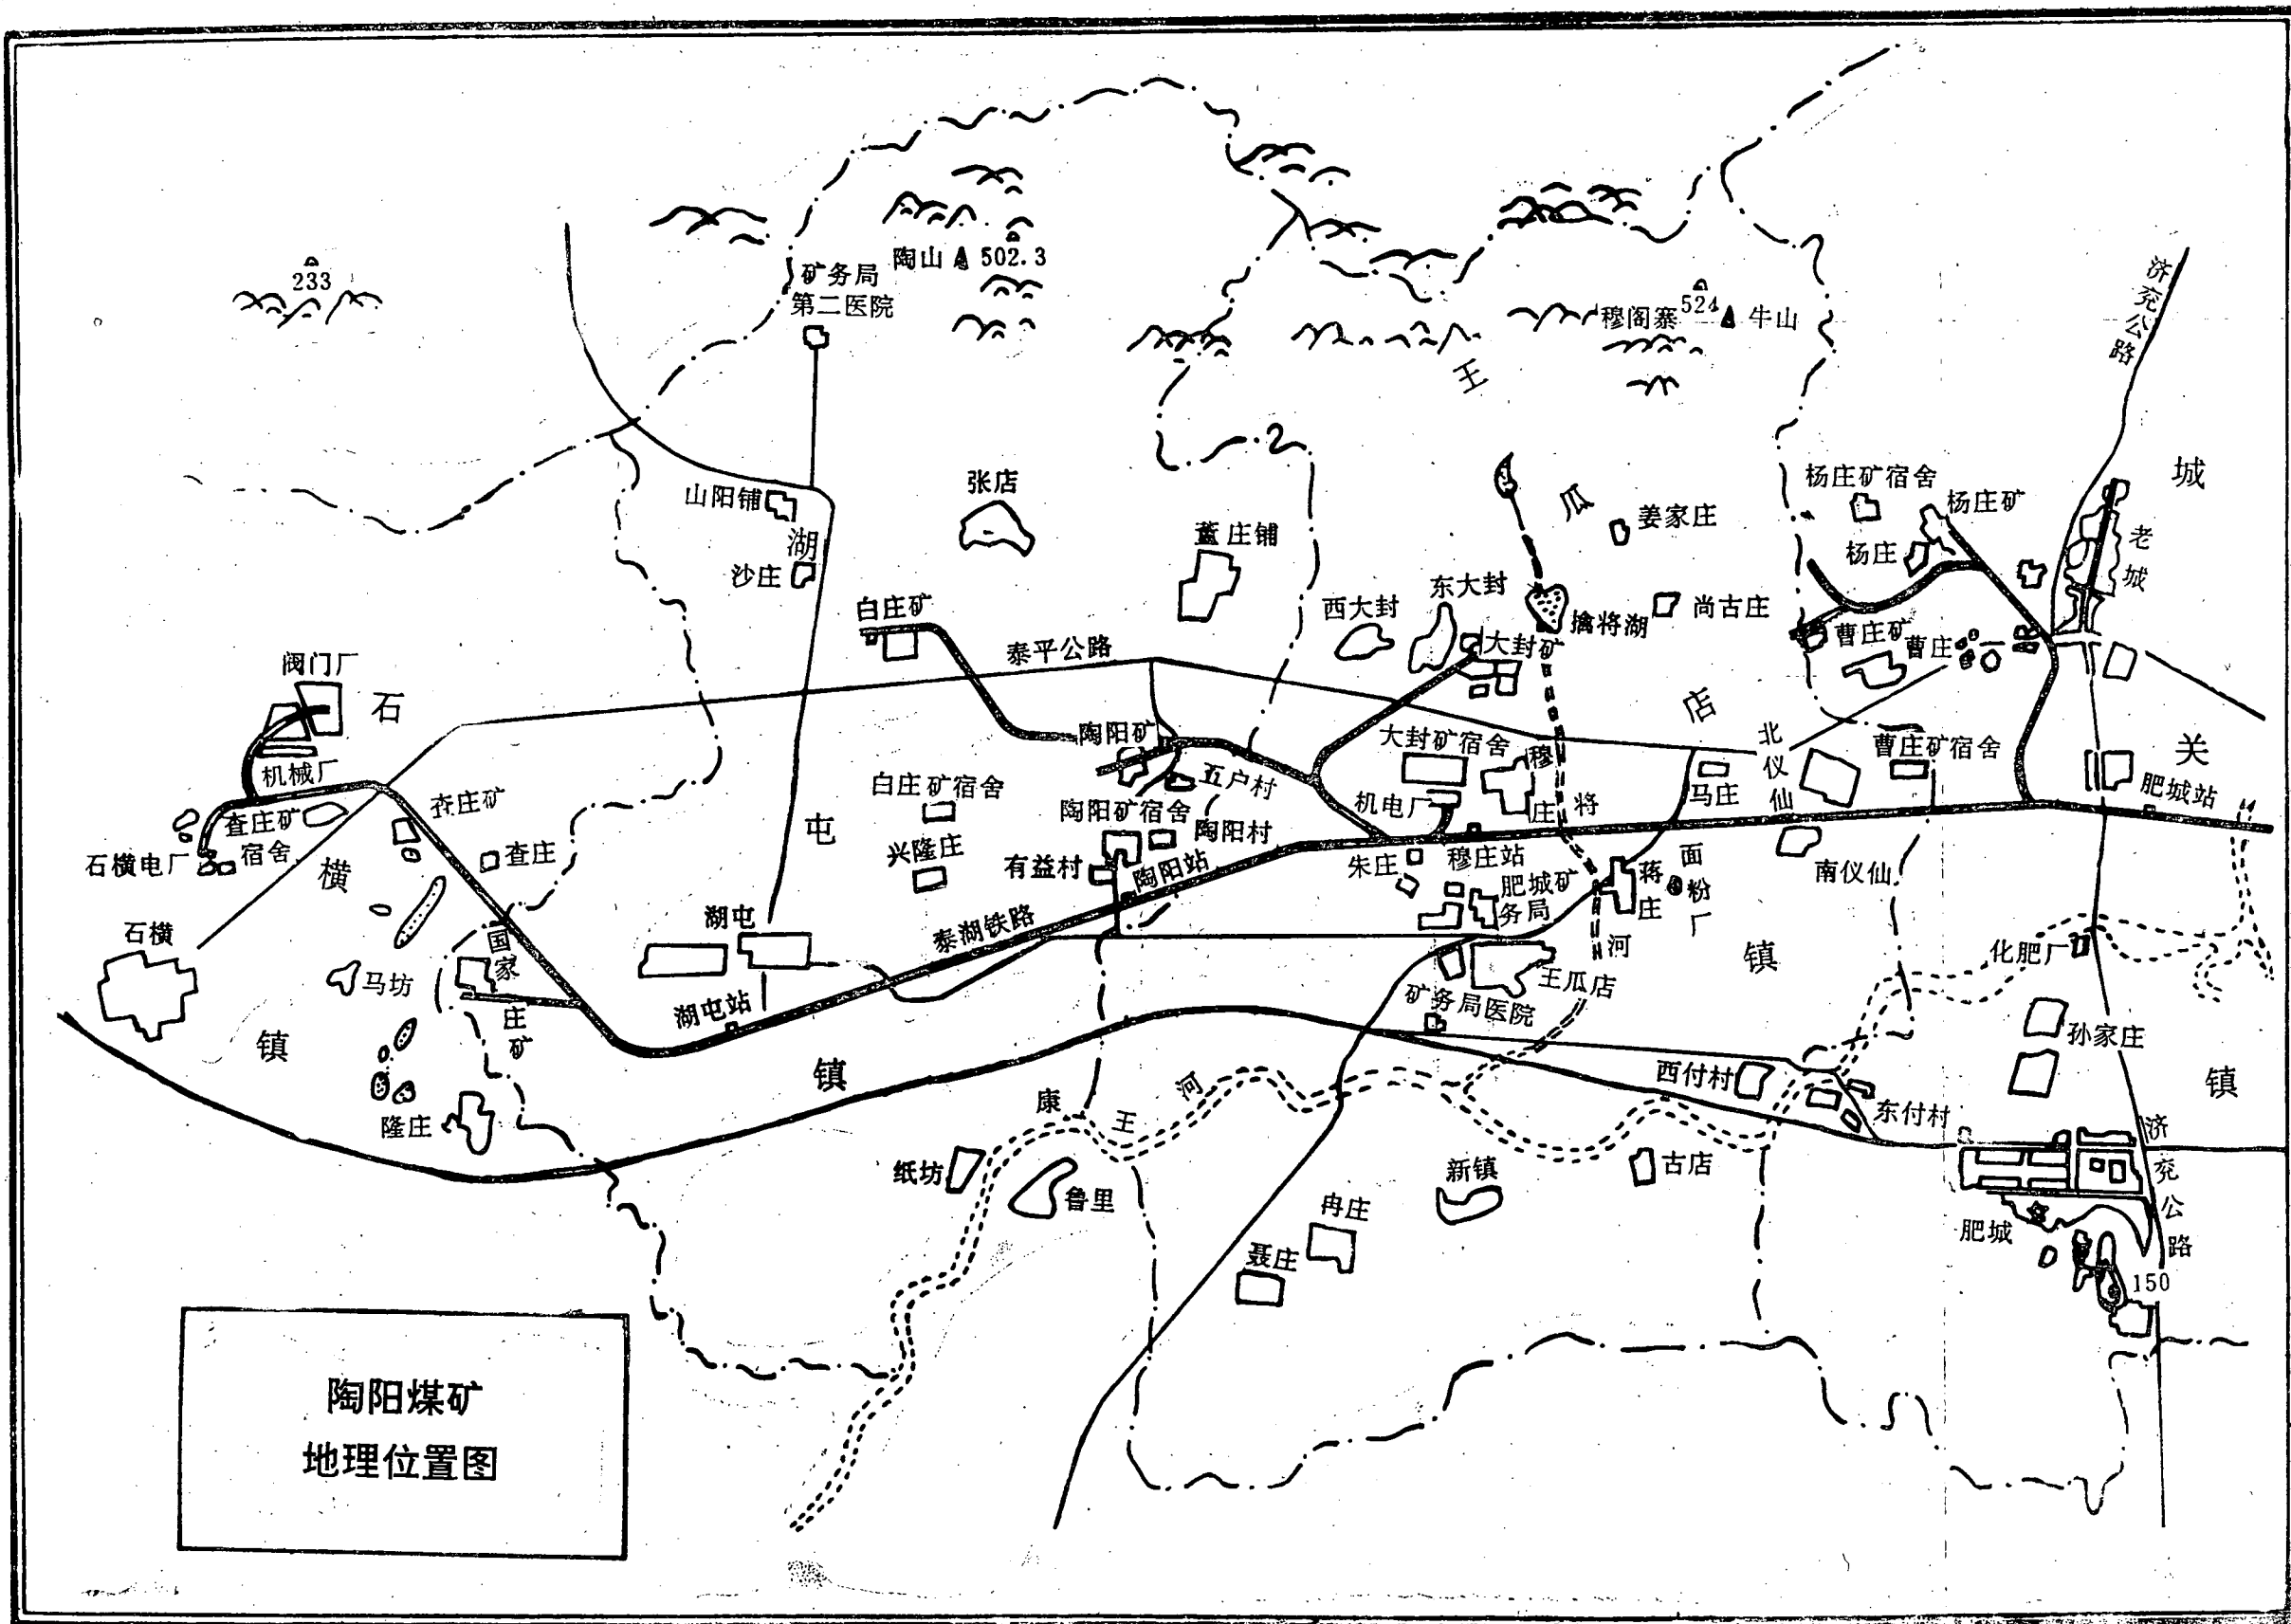

陶阳煤矿志

1965—1990

TAOYANGMEIKUANGZHI

陶陽煤礦志

1965—1990

陶陽煤礦志編纂委員會編

陶阳煤矿
地理位置图

工业广场东大门