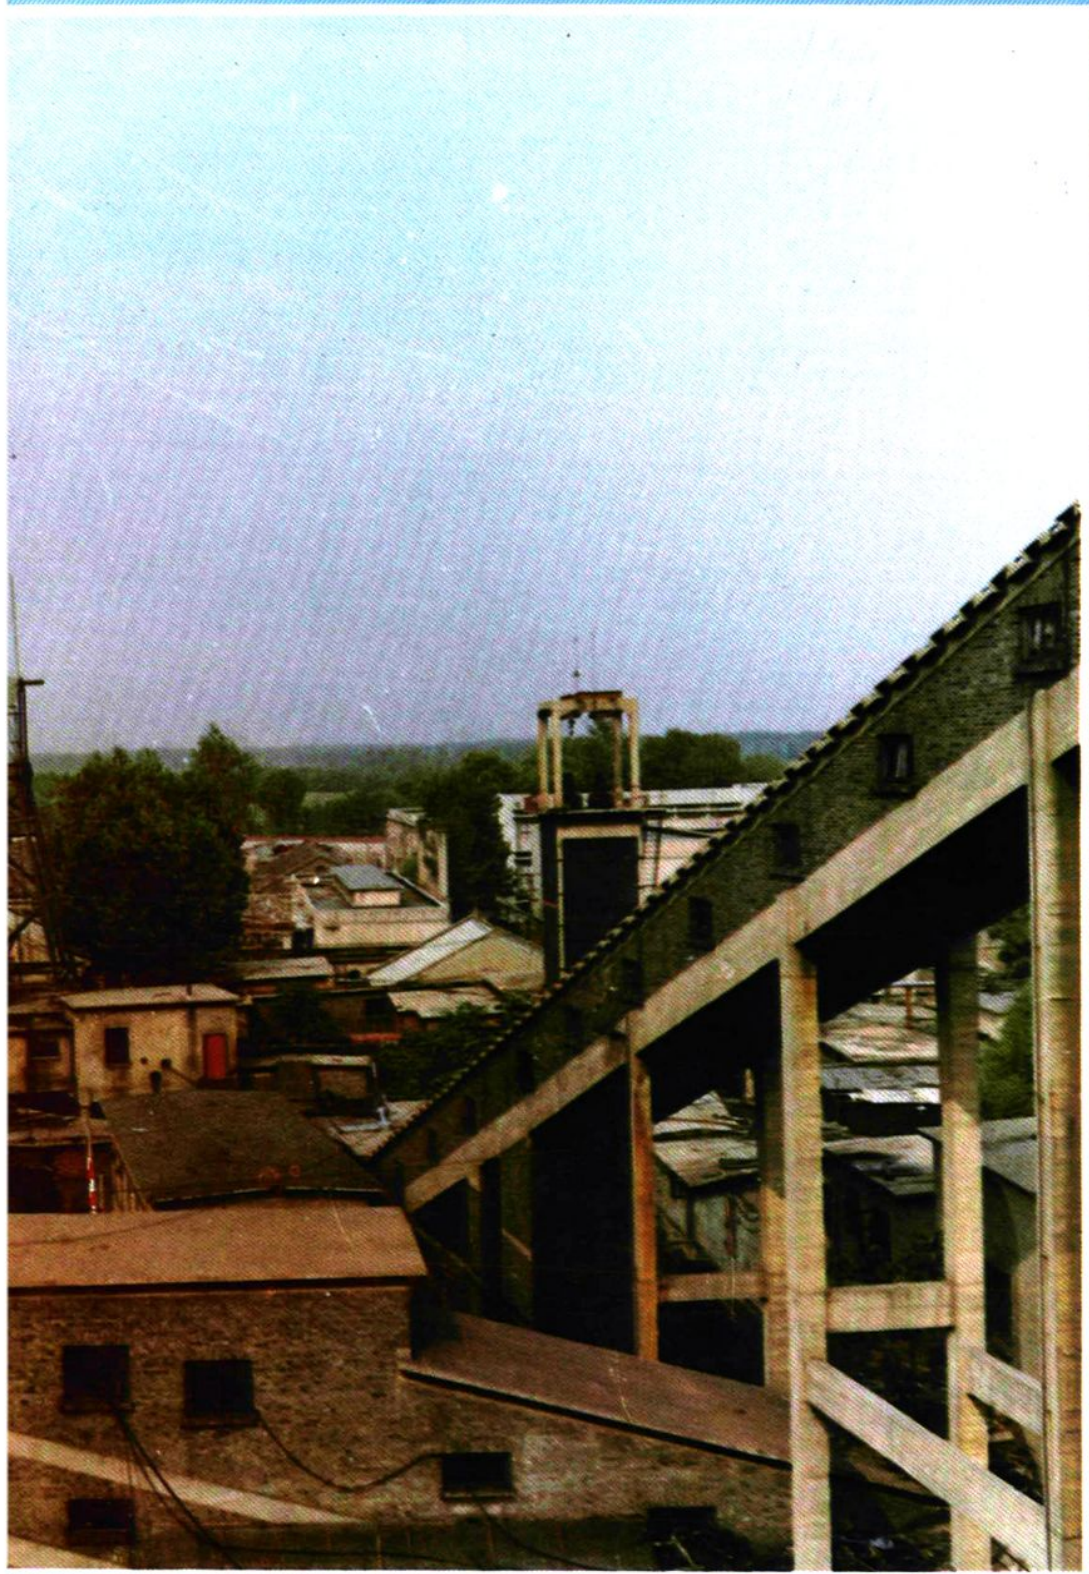

陶阳煤矿志

1965—1990

TAOYANGMEIKUANGZHI

陶陽煤礦志

1965—1990

陶陽煤礦志編纂委員會編

陶阳煤矿
地理位置图

工业广场东大门