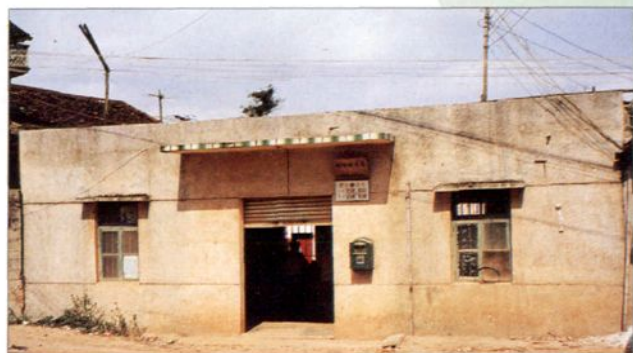

1957年建成的凤凰邮电支局

1991年建成的陶邓邮电所