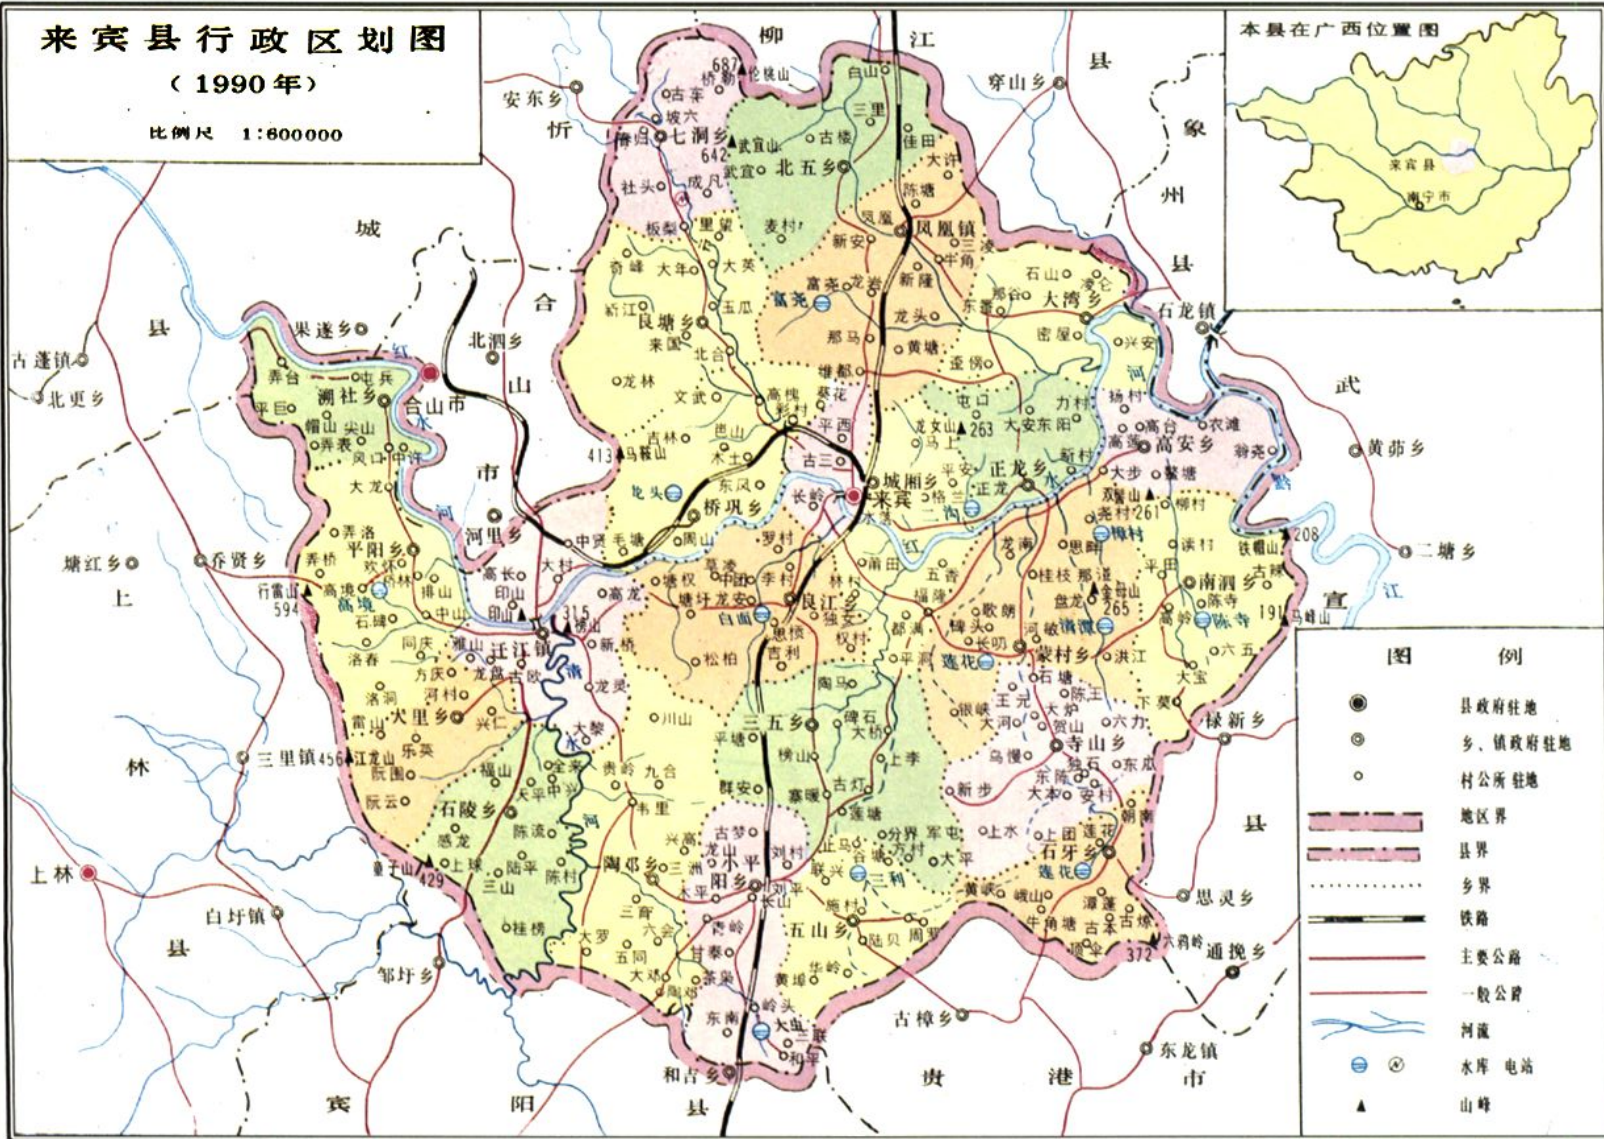

# 来宾县行政区划图

(1990年)

比例尺 1:800000

本县在广西位置图

图例	
●	县政府驻地
◎	乡、镇政府驻地
○	村公所驻地
——	地区界
——	县界
——	乡界
——	铁路
——	主要公路
——	一般公路
——	河流
⊕ ⊙	水库 电站
▲	山峰

来宾县邮电局企业精神

1997年4月29日来宾县邮电局业余文艺宣传队在该局OK厅进行舞蹈表演

1997年5月26日，自治区邮电管理局局长欧长贤在柳州市邮电局局长申志伟的陪同下，到来宾县邮电局进行调研