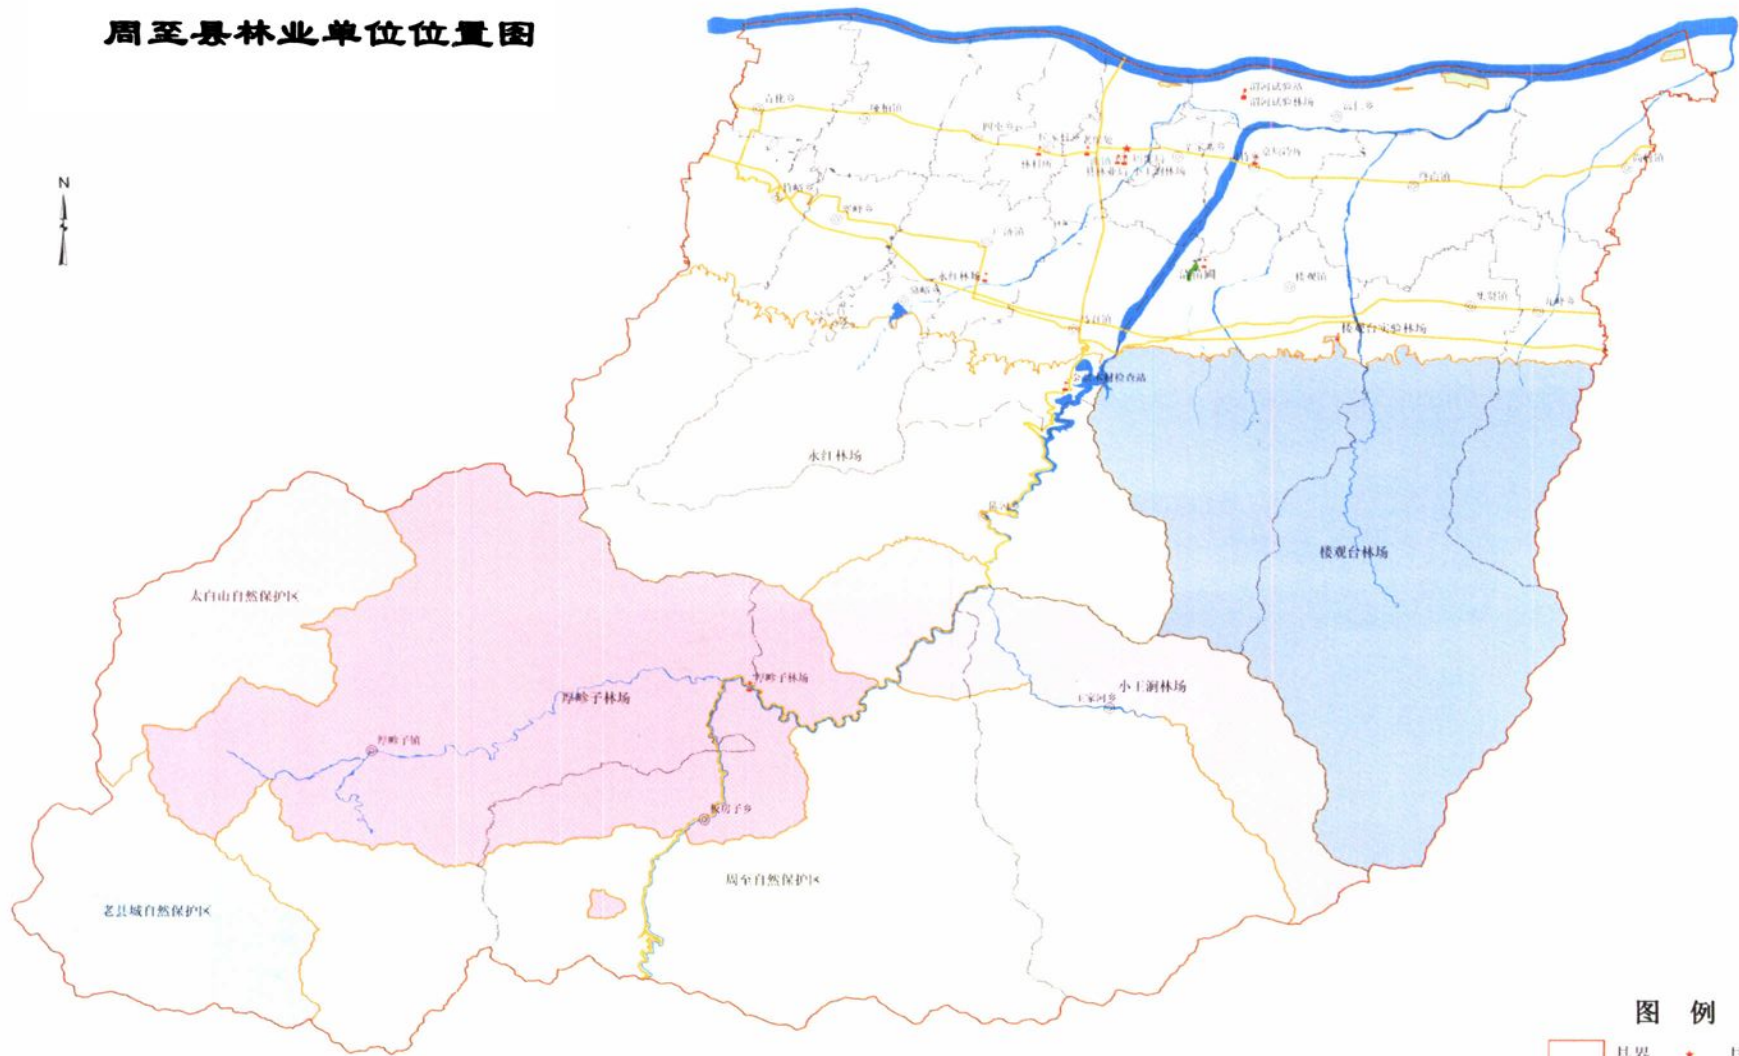

周至县林业单位位置图

图例

县界	县政府
乡界	乡镇政府
道路	单位位置