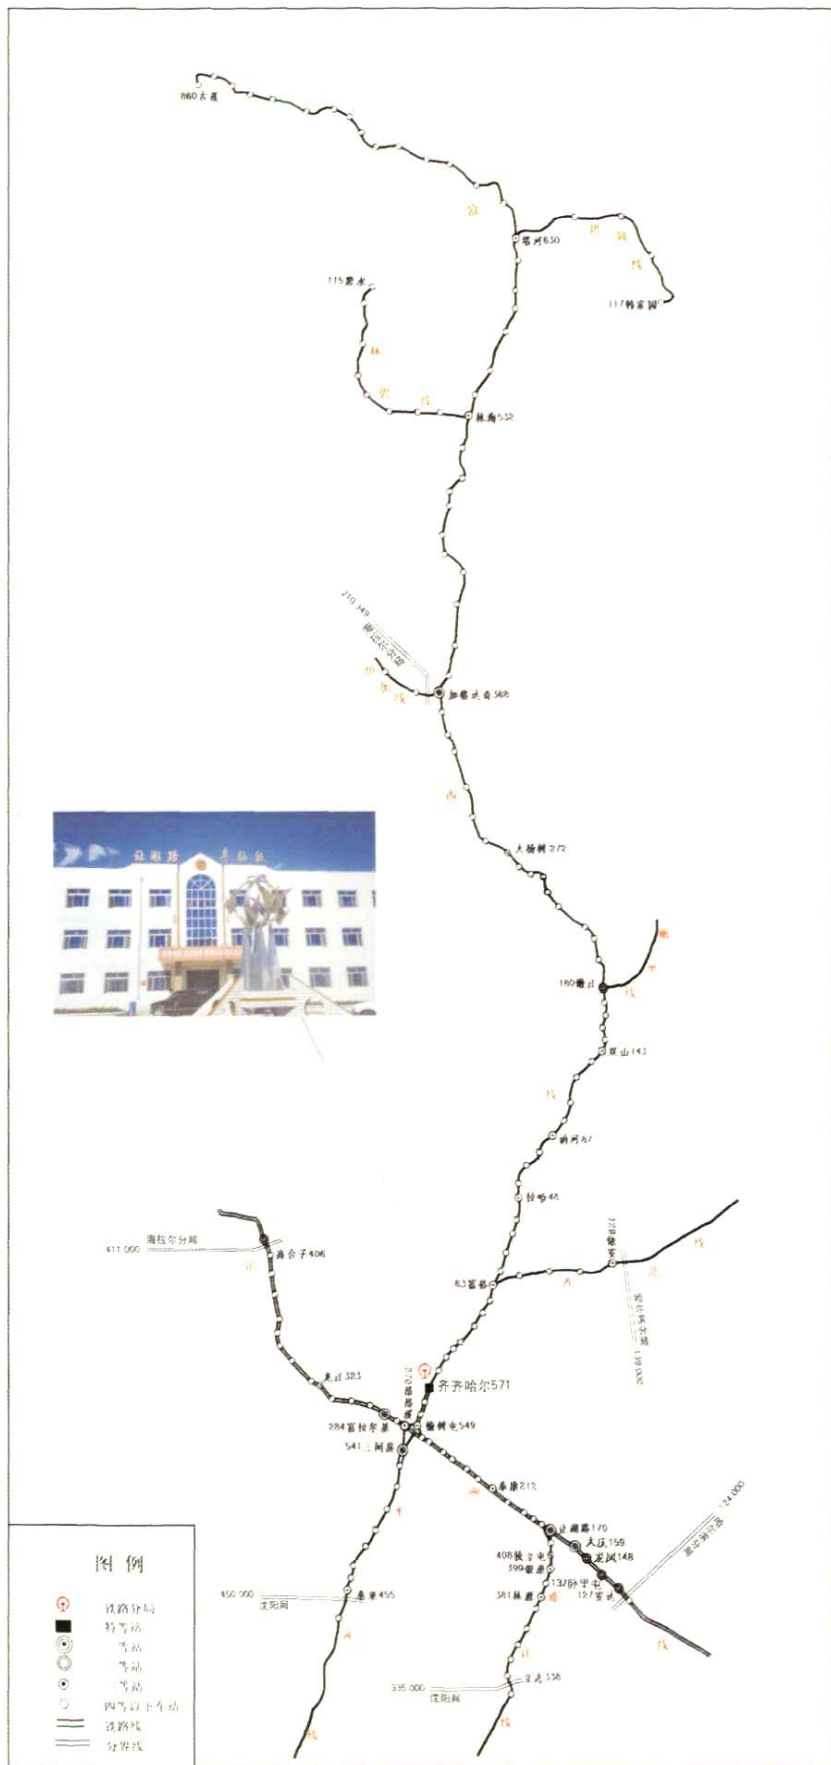

让湖路车辆段在齐齐哈尔铁路分局位置