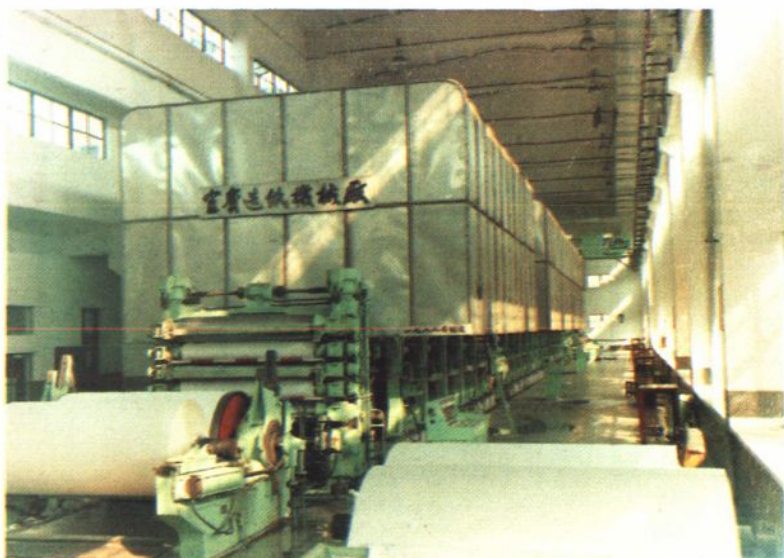

华丰造纸厂

◀ 投资 1300 万美元, 引进阿里曼德公司先进造纸机设备的#7机改造项目。

原卷烟纸机设备

杭州新华造纸厂九十年代新厂房

五十年代的厂房

杭州新华造纸厂
滤纸先进设备

五十年代的手工抄纸

主要产品

杭州武林造纸厂
1880 长网造纸机

杭州云母纸厂

九十年代新厂区

杭州云母纸厂技改后的先进设备

主要产品

杭州自行车总厂新貌（艮山路）

杭州自行车厂老厂房（梅花碑）

电镀环形生产线