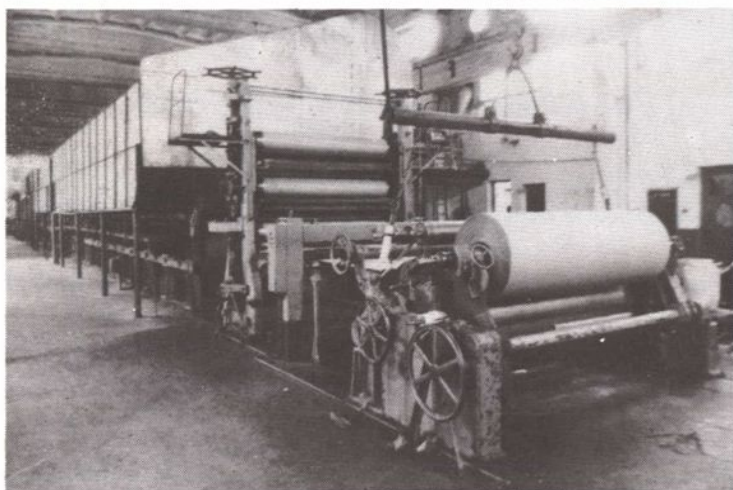

华丰造纸厂

◀ 投资 1300 万美元, 引进阿里曼德公司先进造纸机设备的#7机改造项目。

原卷烟纸机设备

杭州新华造纸厂九十年代新厂房

五十年代的厂房

杭州新华造纸厂
滤纸先进设备

五十年代的手工抄纸

主要产品